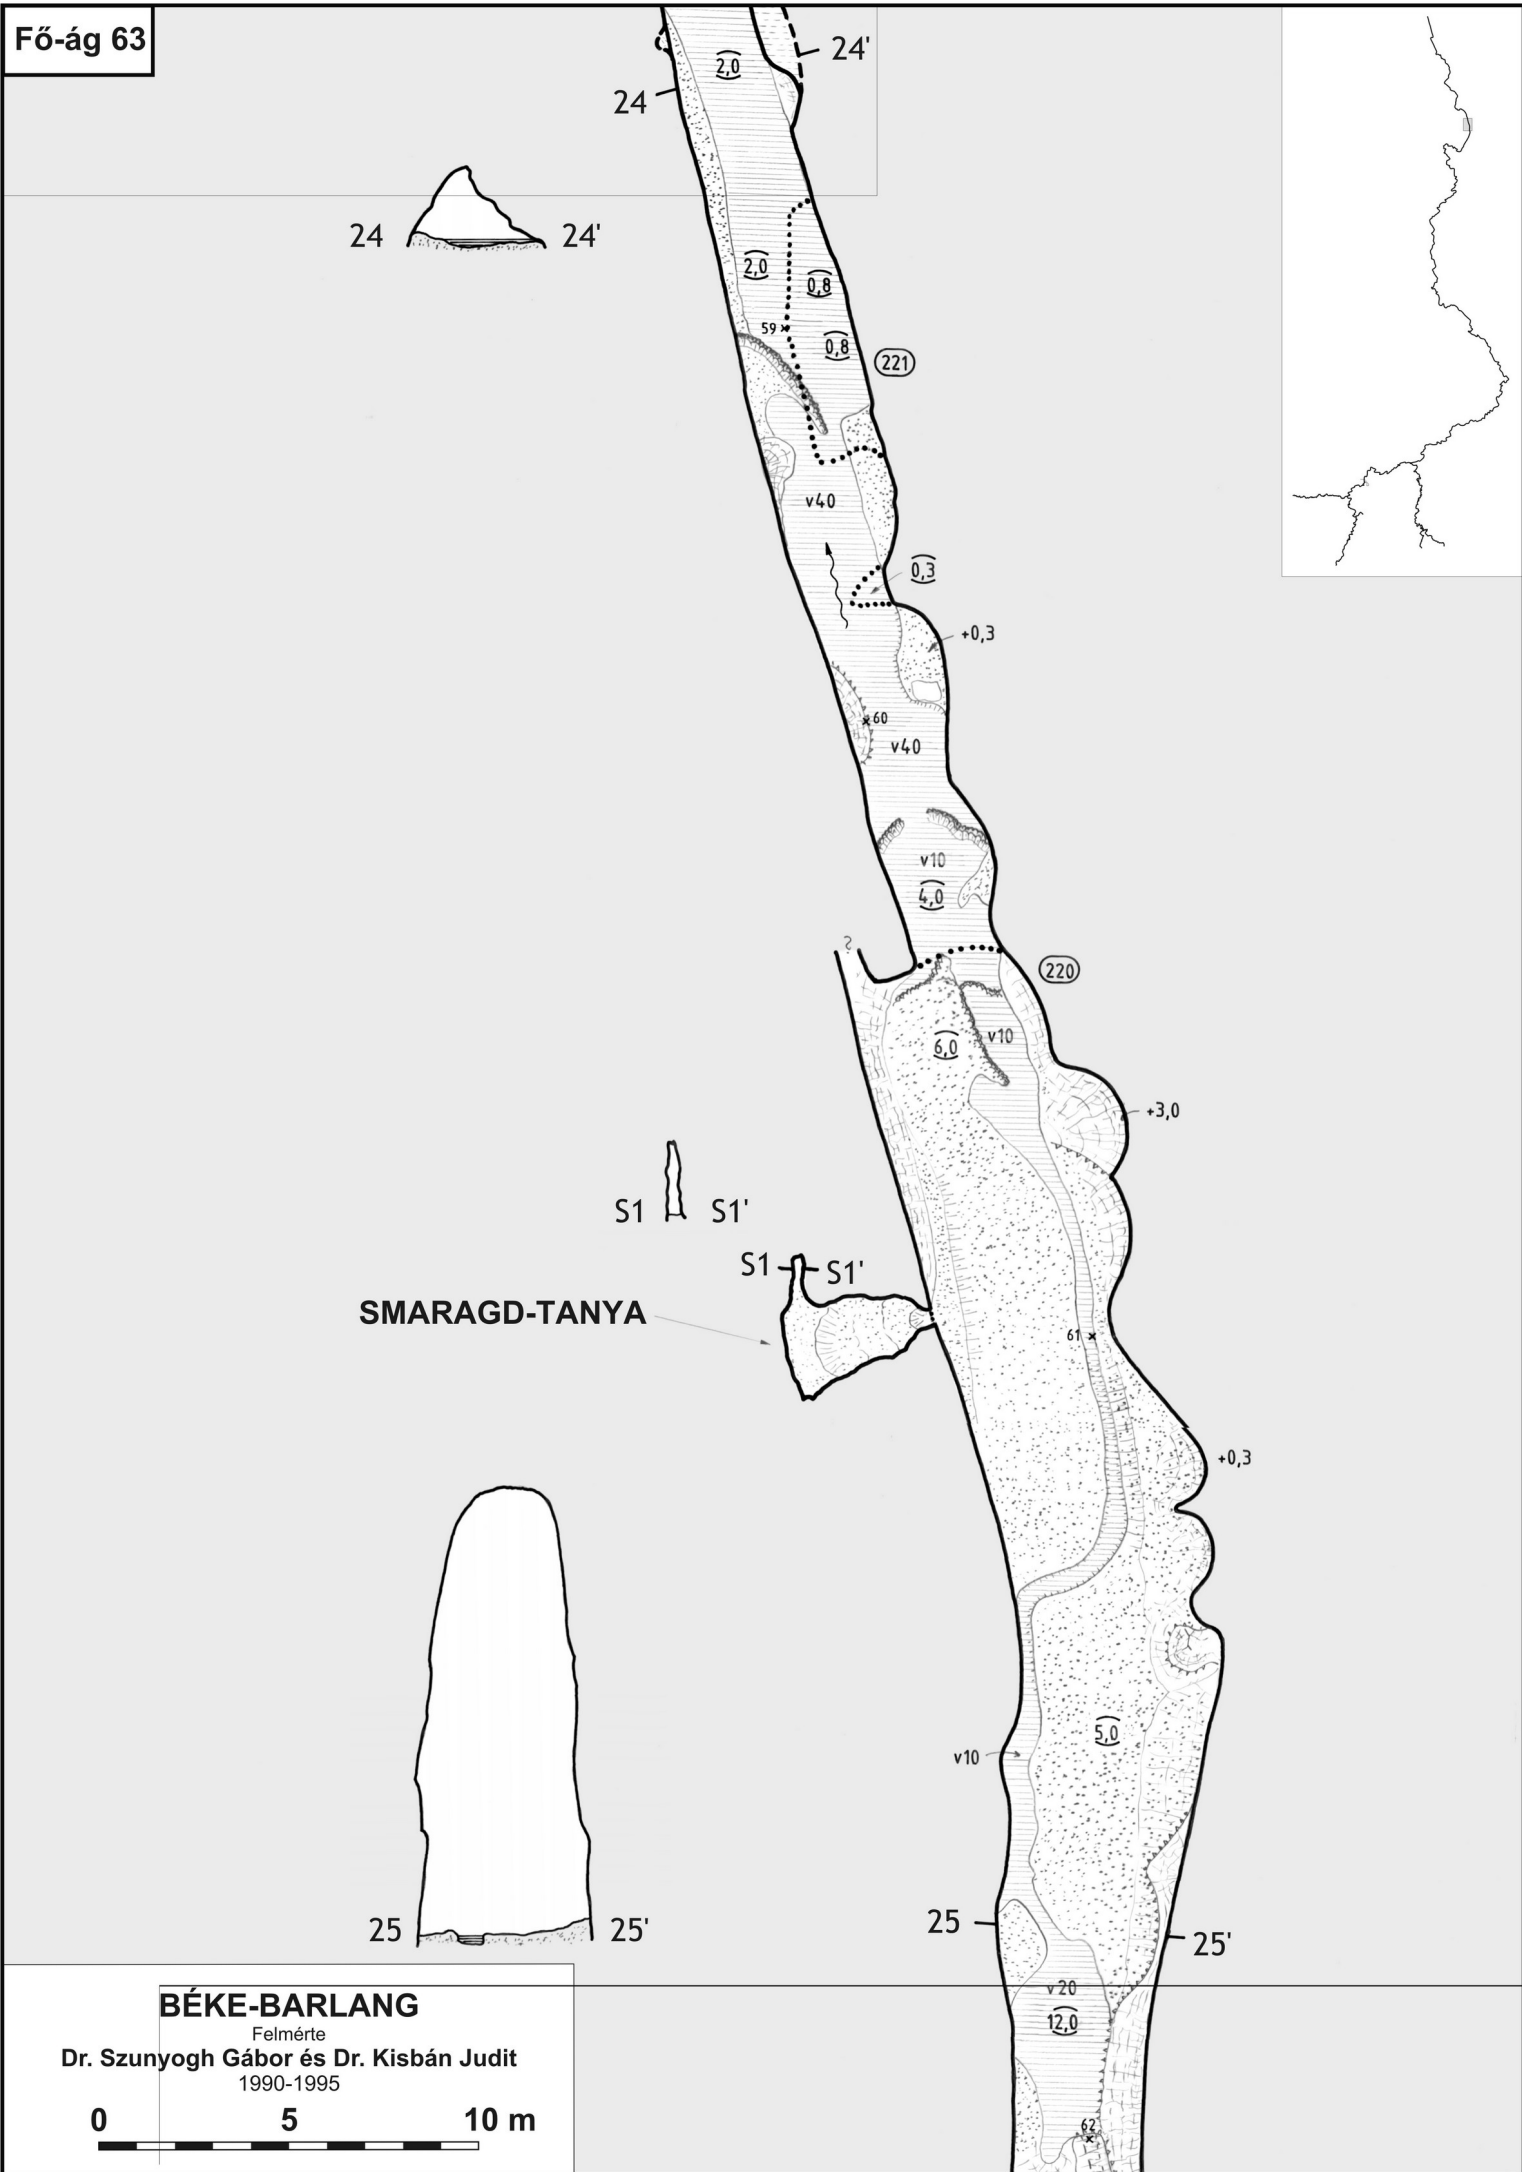

BÉKE-BARLANG

Felmérte

Dr. Szunyogh Gábor és Dr. Kisbán Judit

1990-1995