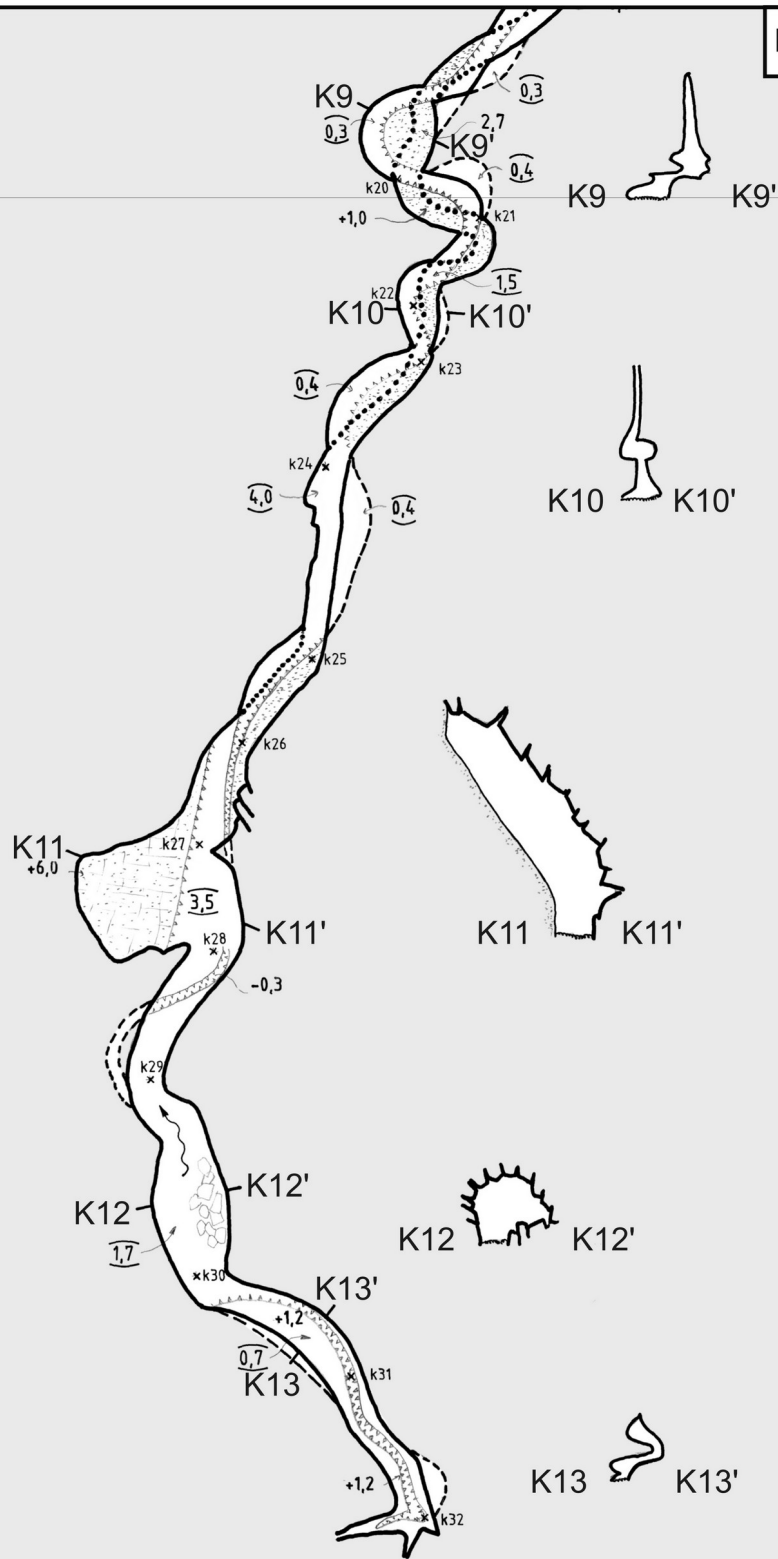

BÉKE-BARLANG
Felmérte
Dr. Szunyogh Gábor és Dr. Kisbán Judit
1990-1995

0   5   10 m