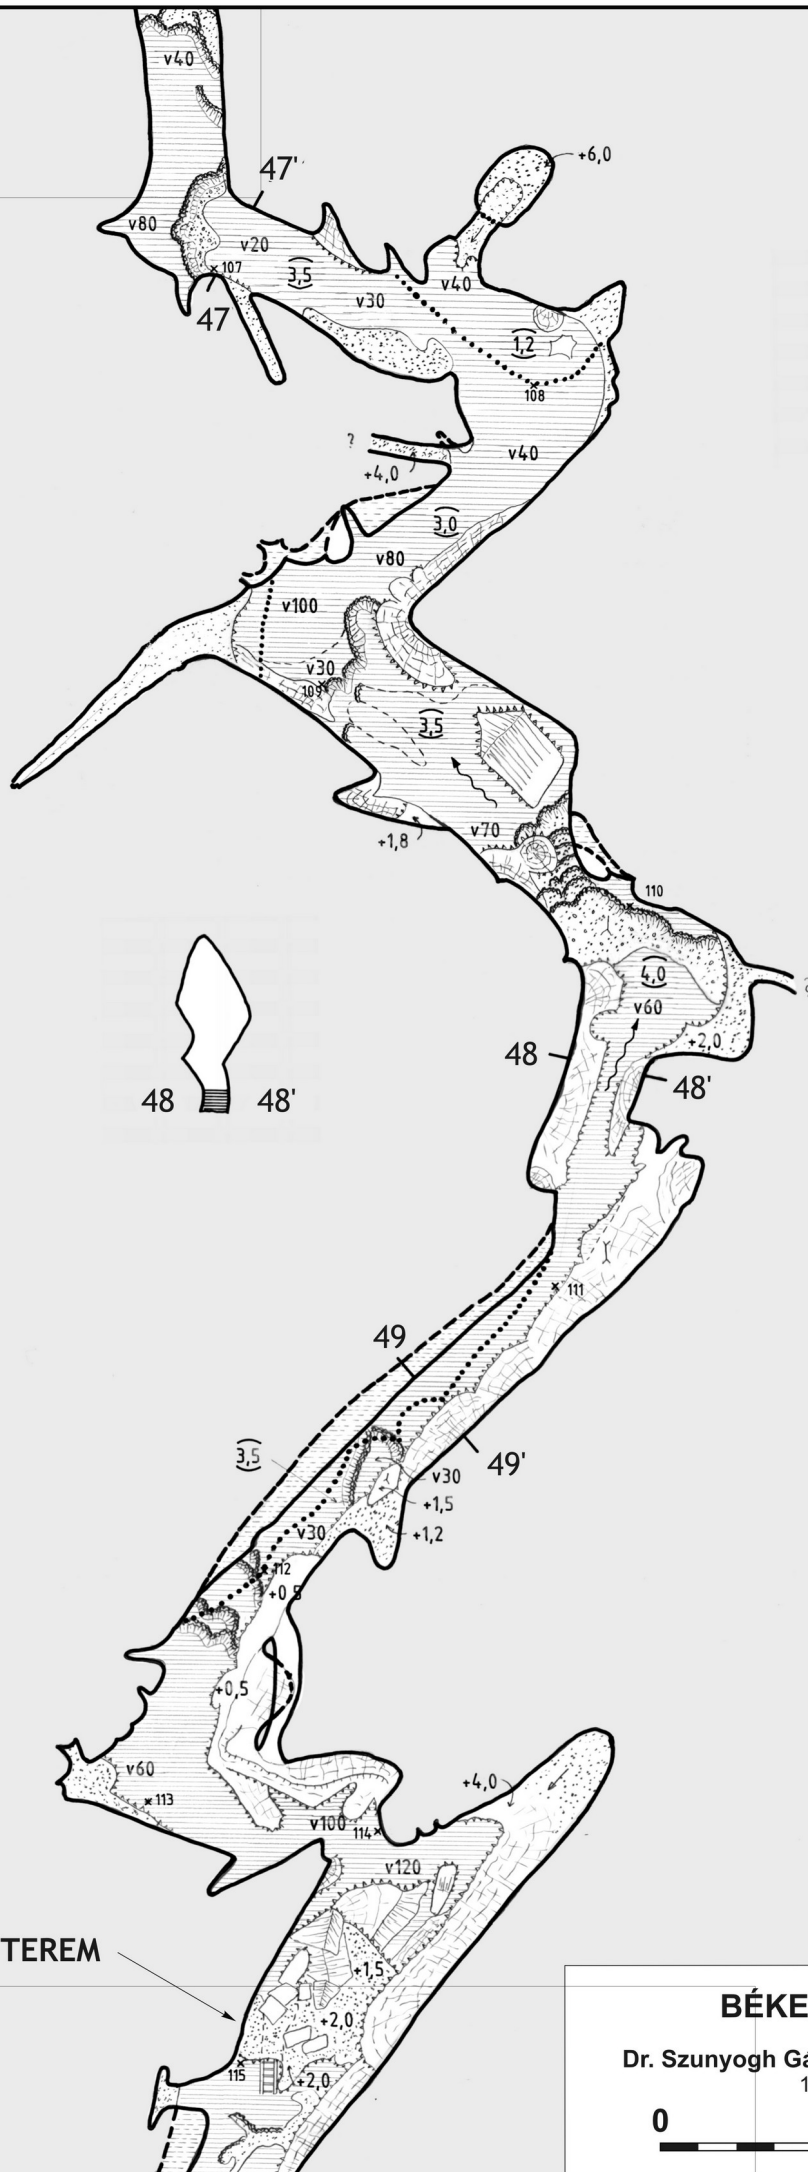

LÉTRÁS-TEREM

BÉKE-BARLANG

Felmérte

Dr. Szunyogh Gábor és Dr. Kisbán Judit
1990-1995