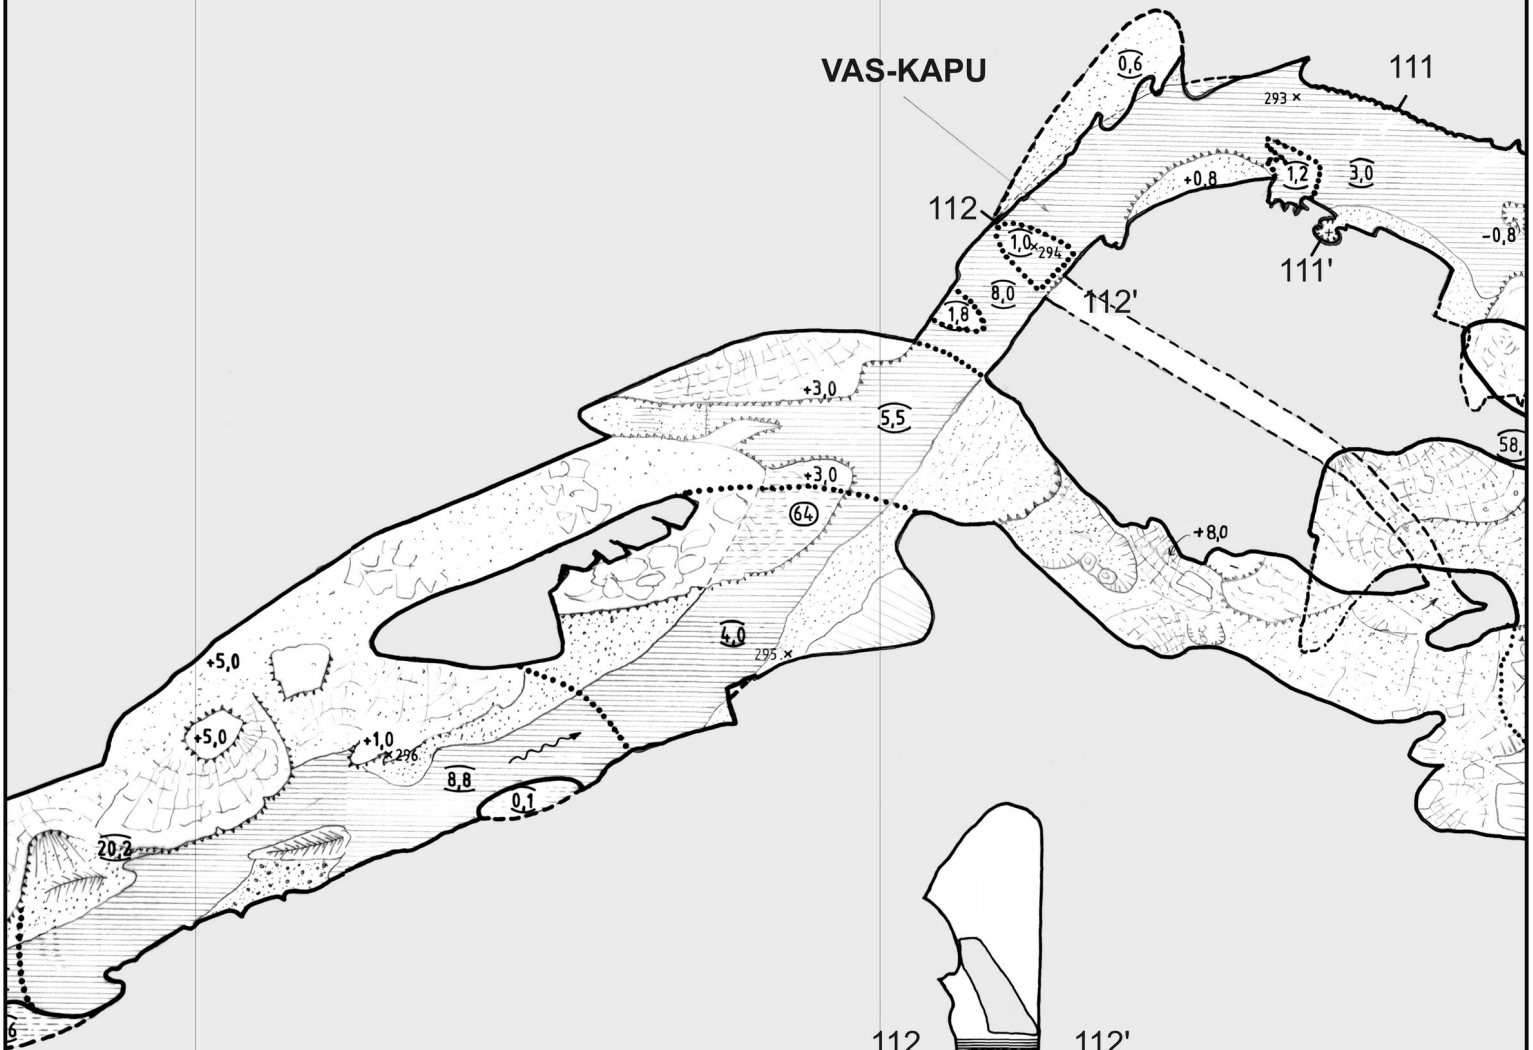

VAS-KAPU

BÉKE-BARLANG
Felmérte
Dr. Szunyogh Gábor és Dr. Kisbán Judit
1990-1995

0 5 10 m