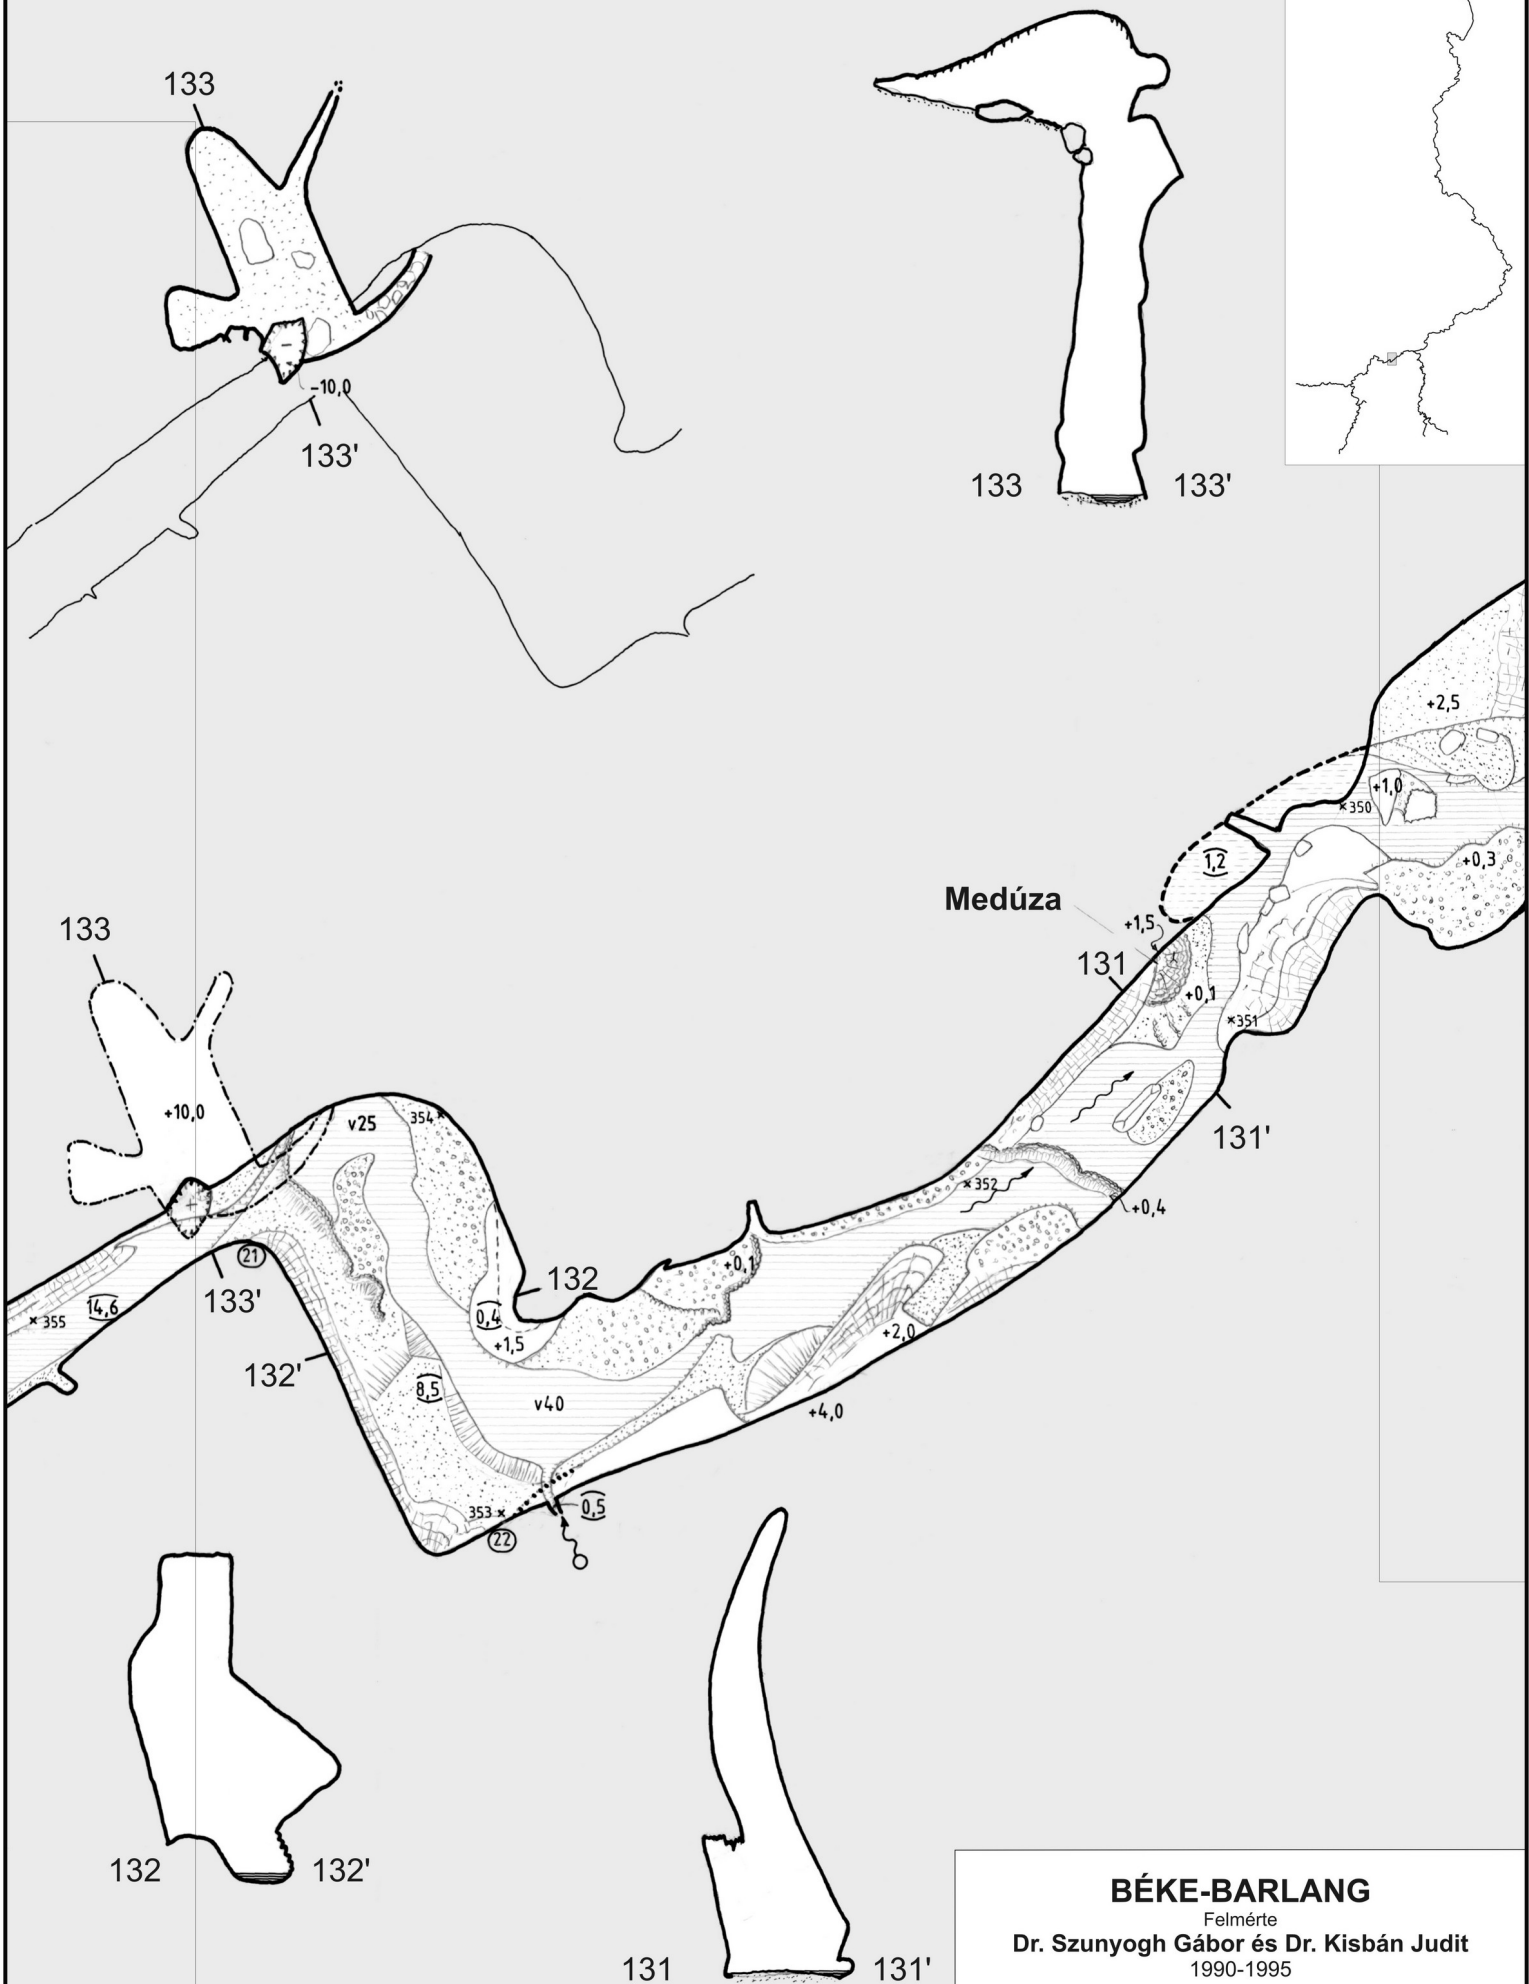

137 137'

BÉKE-BARLANG
 Felmérte
 Dr. Szunyogh Gábor és Dr. Kisbán Judit
 1990-1995

BÉKE-BARLANG
Felmérte
Dr. Szunyogh Gábor és Dr. Kisbán Judit
1990-1995

0 5 10 m

NAGY-KANYON

Narancs-zuhatag

BÉKE-BARLANG
Felmérte
Dr. Szunyogh Gábor és Dr. Kisbán Judit
1990-1995