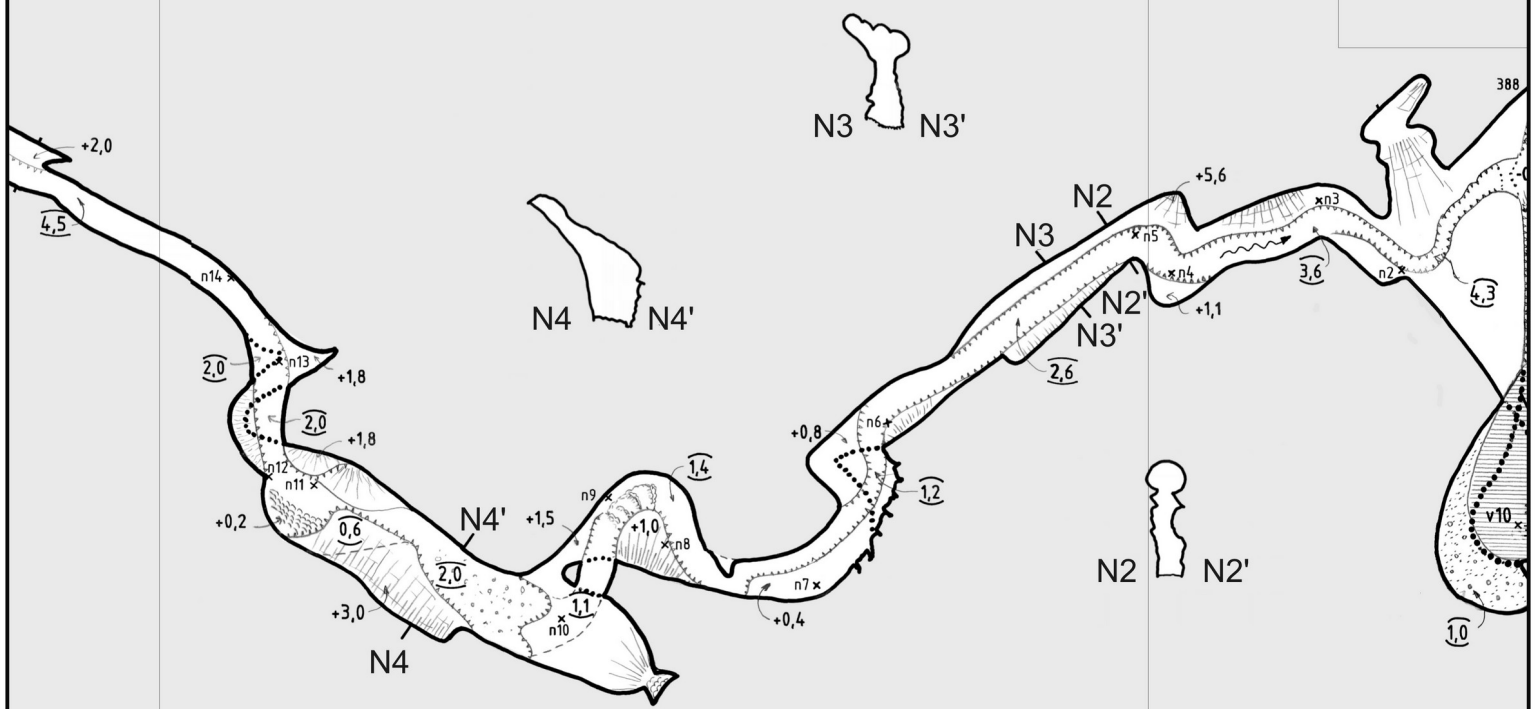

BÍBIC-TÖBÖRI-VÍZNYELŐ

+9,7

BÉKE-BARLANG

Felmérte

Dr. Szunyogh Gábor és Dr. Kisbán Judit

1990-1995

BÉKE-BARLANG
Felmérte
Dr. Szunyogh Gábor és Dr. Kisbán Judit
1990-1995

0 5 10 m