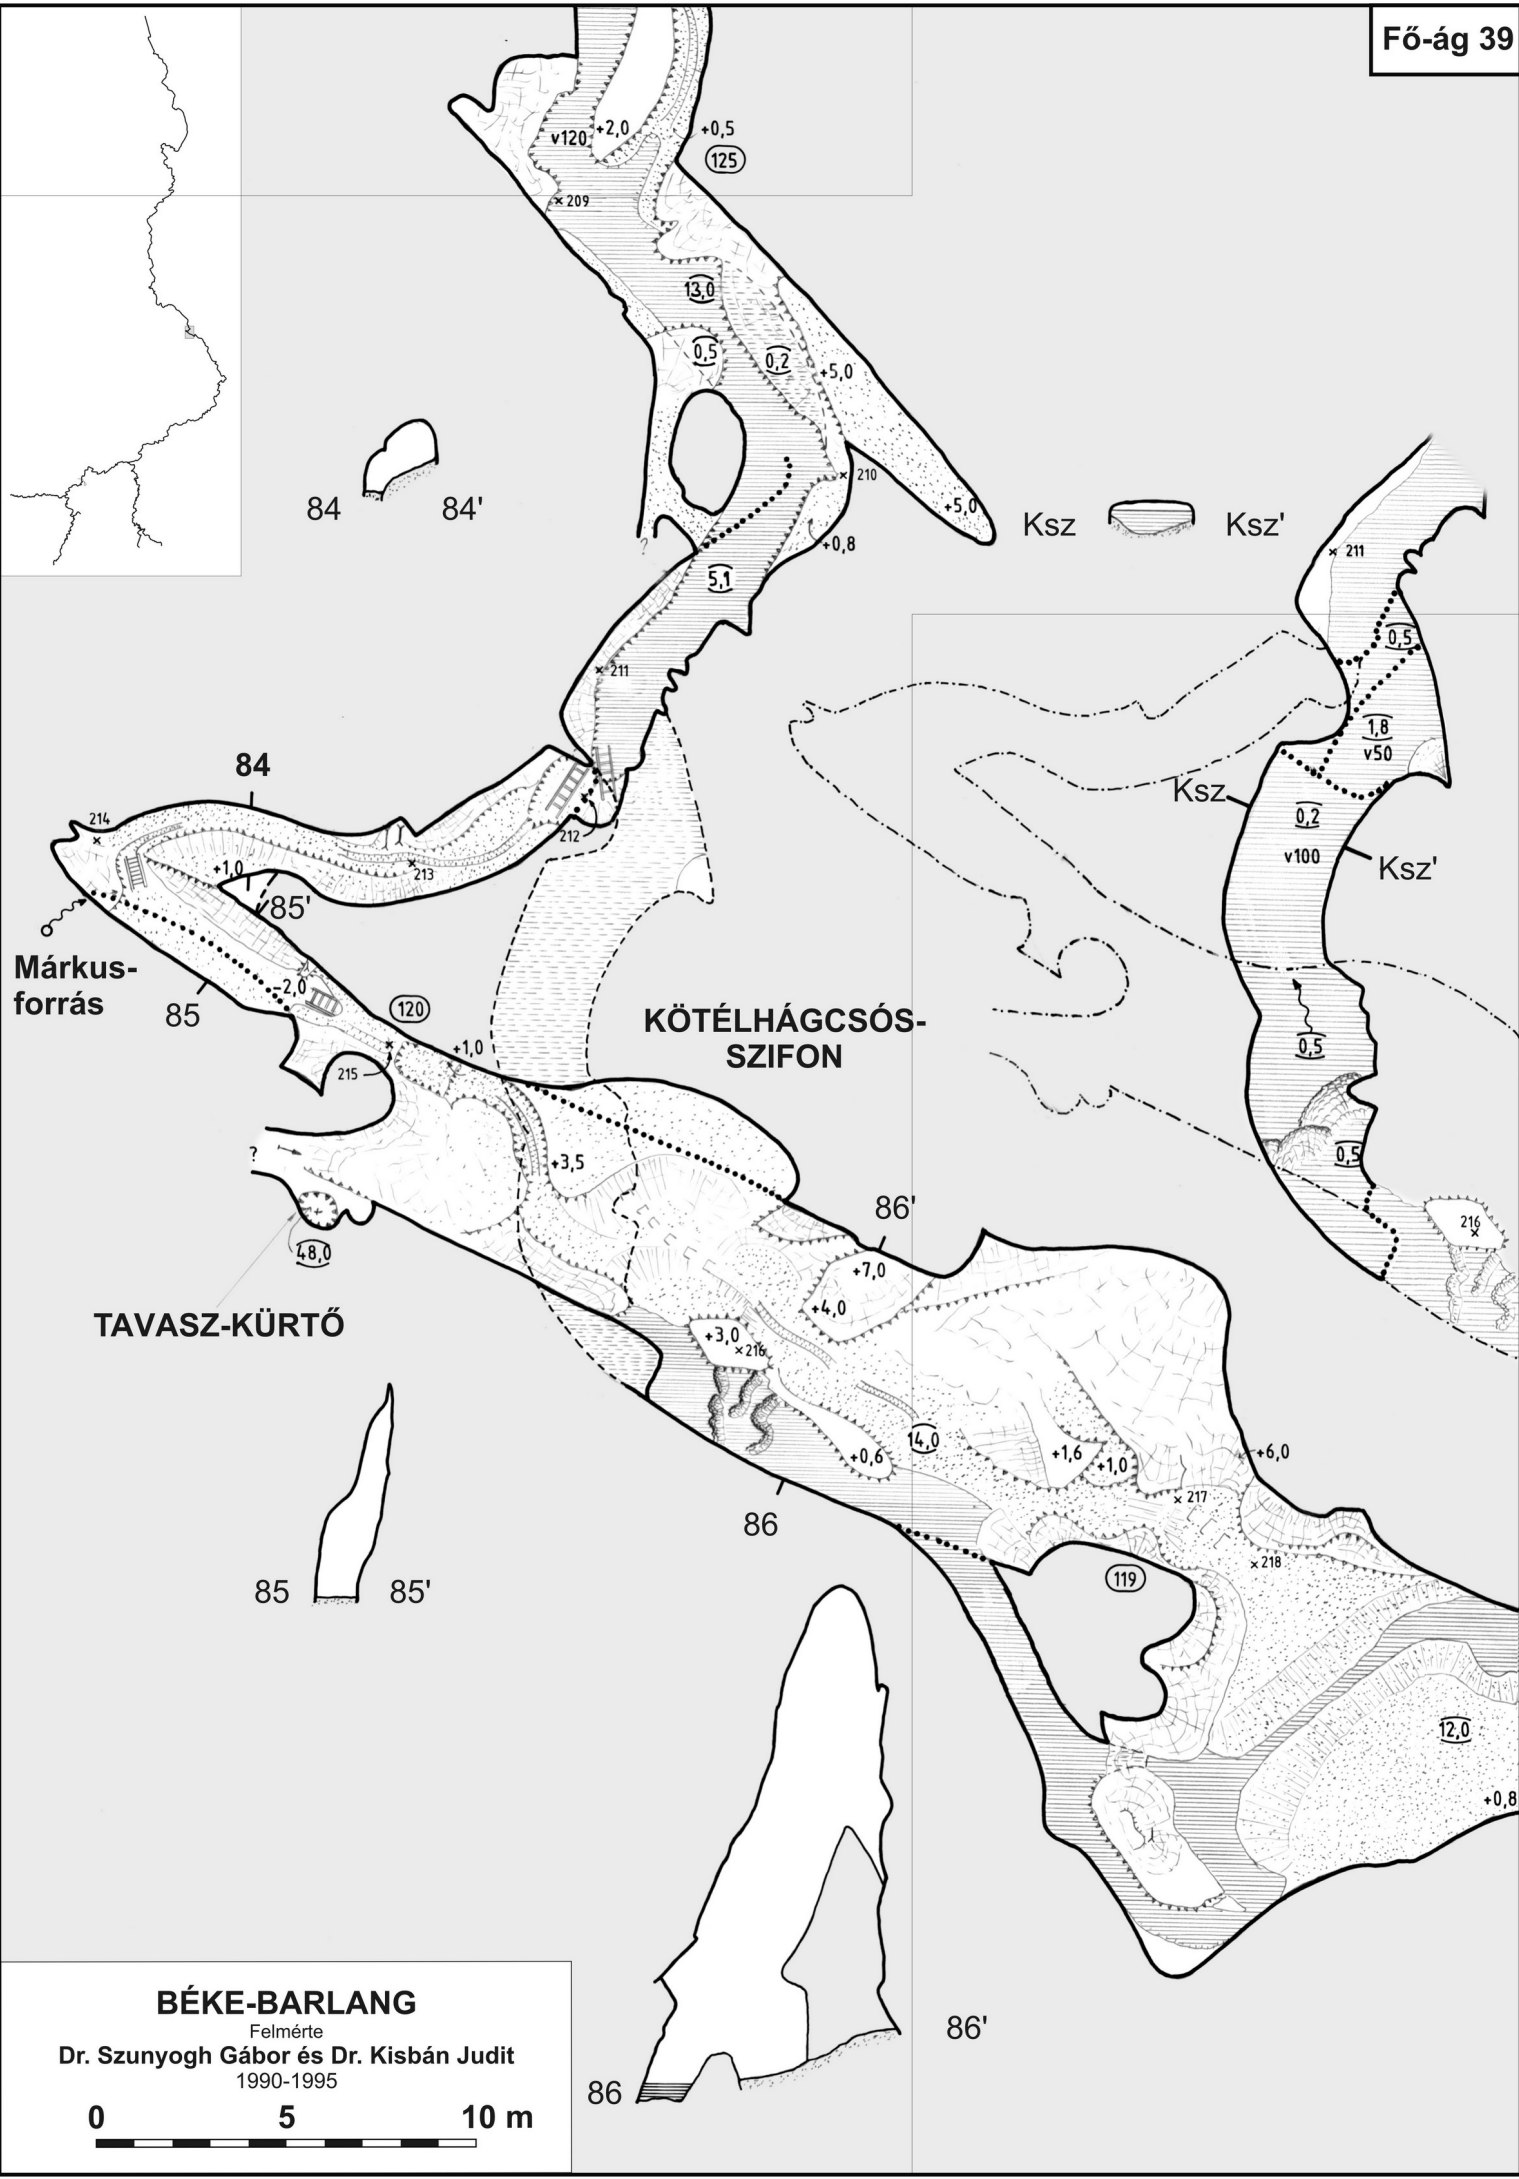

Dr. Szunyogh Gábor és Dr. Kisbán Judit

1990-1995

0 5 10 m

BÉKE-BARLANG
Felmérte
Dr. Szunyogh Gábor és Dr. Kisbán Judit
1990-1995

0 5 10 m

Márkus-forrás

KÖTÉLHÁGCSÓS-SZIFON

TAVASZ-KÜRTŐ