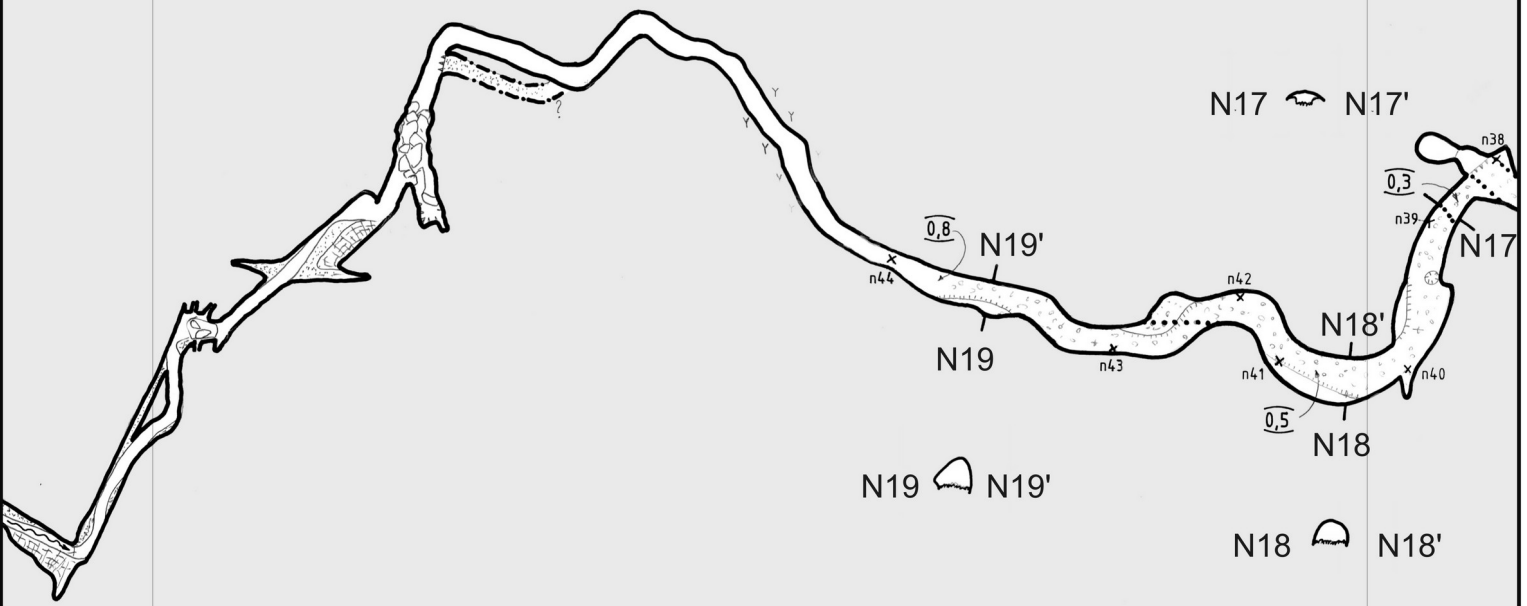

BÉKE-BARLANG
Felmérte
Dr. Szunyogh Gábor és Dr. Kisbán Judit
1990-1995

0 5 10 m

BÉKE-BARLANG—NYUGATI OLDALÁG

Felmérte
Andreas Hartwig és Berczik Pál
1990