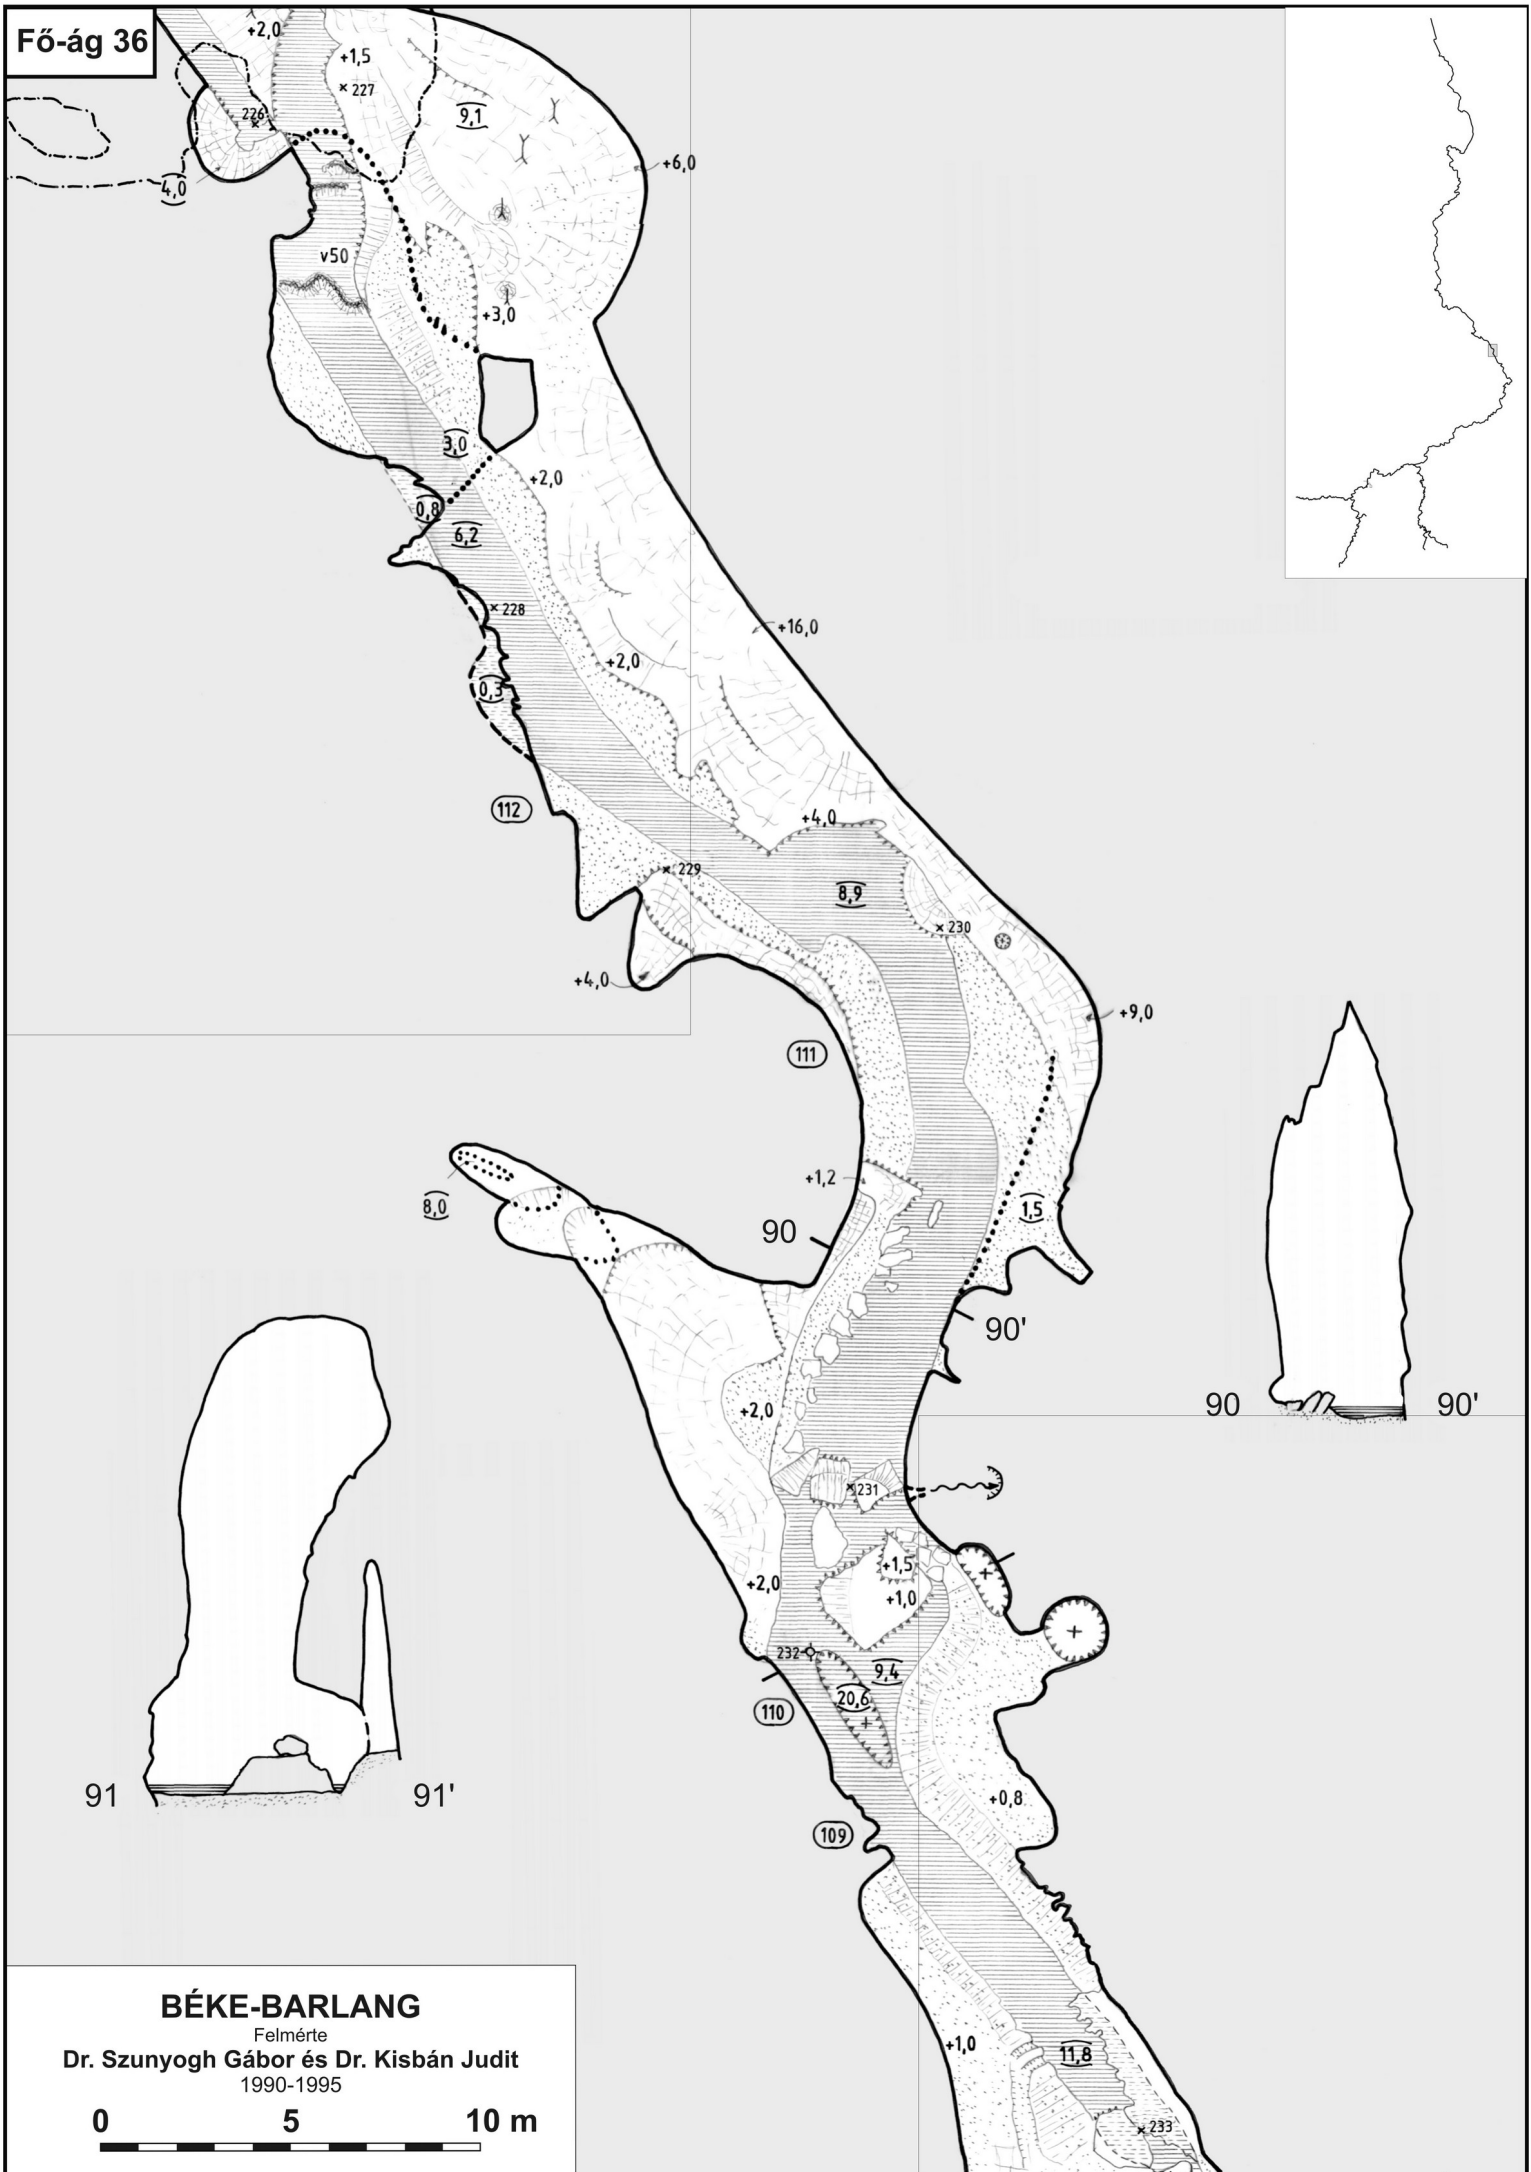

Felmérte

Dr. Szunyogh Gábor és Dr. Kisbán Judit
1990-1995

0 5 10 m

Manó-sipka

BÉKE-BARLANG

Felmérte
Dr. Szunyogh Gábor és Dr. Kisbán Judit
1990-1995

0 5 10 m

Fő-ág 36