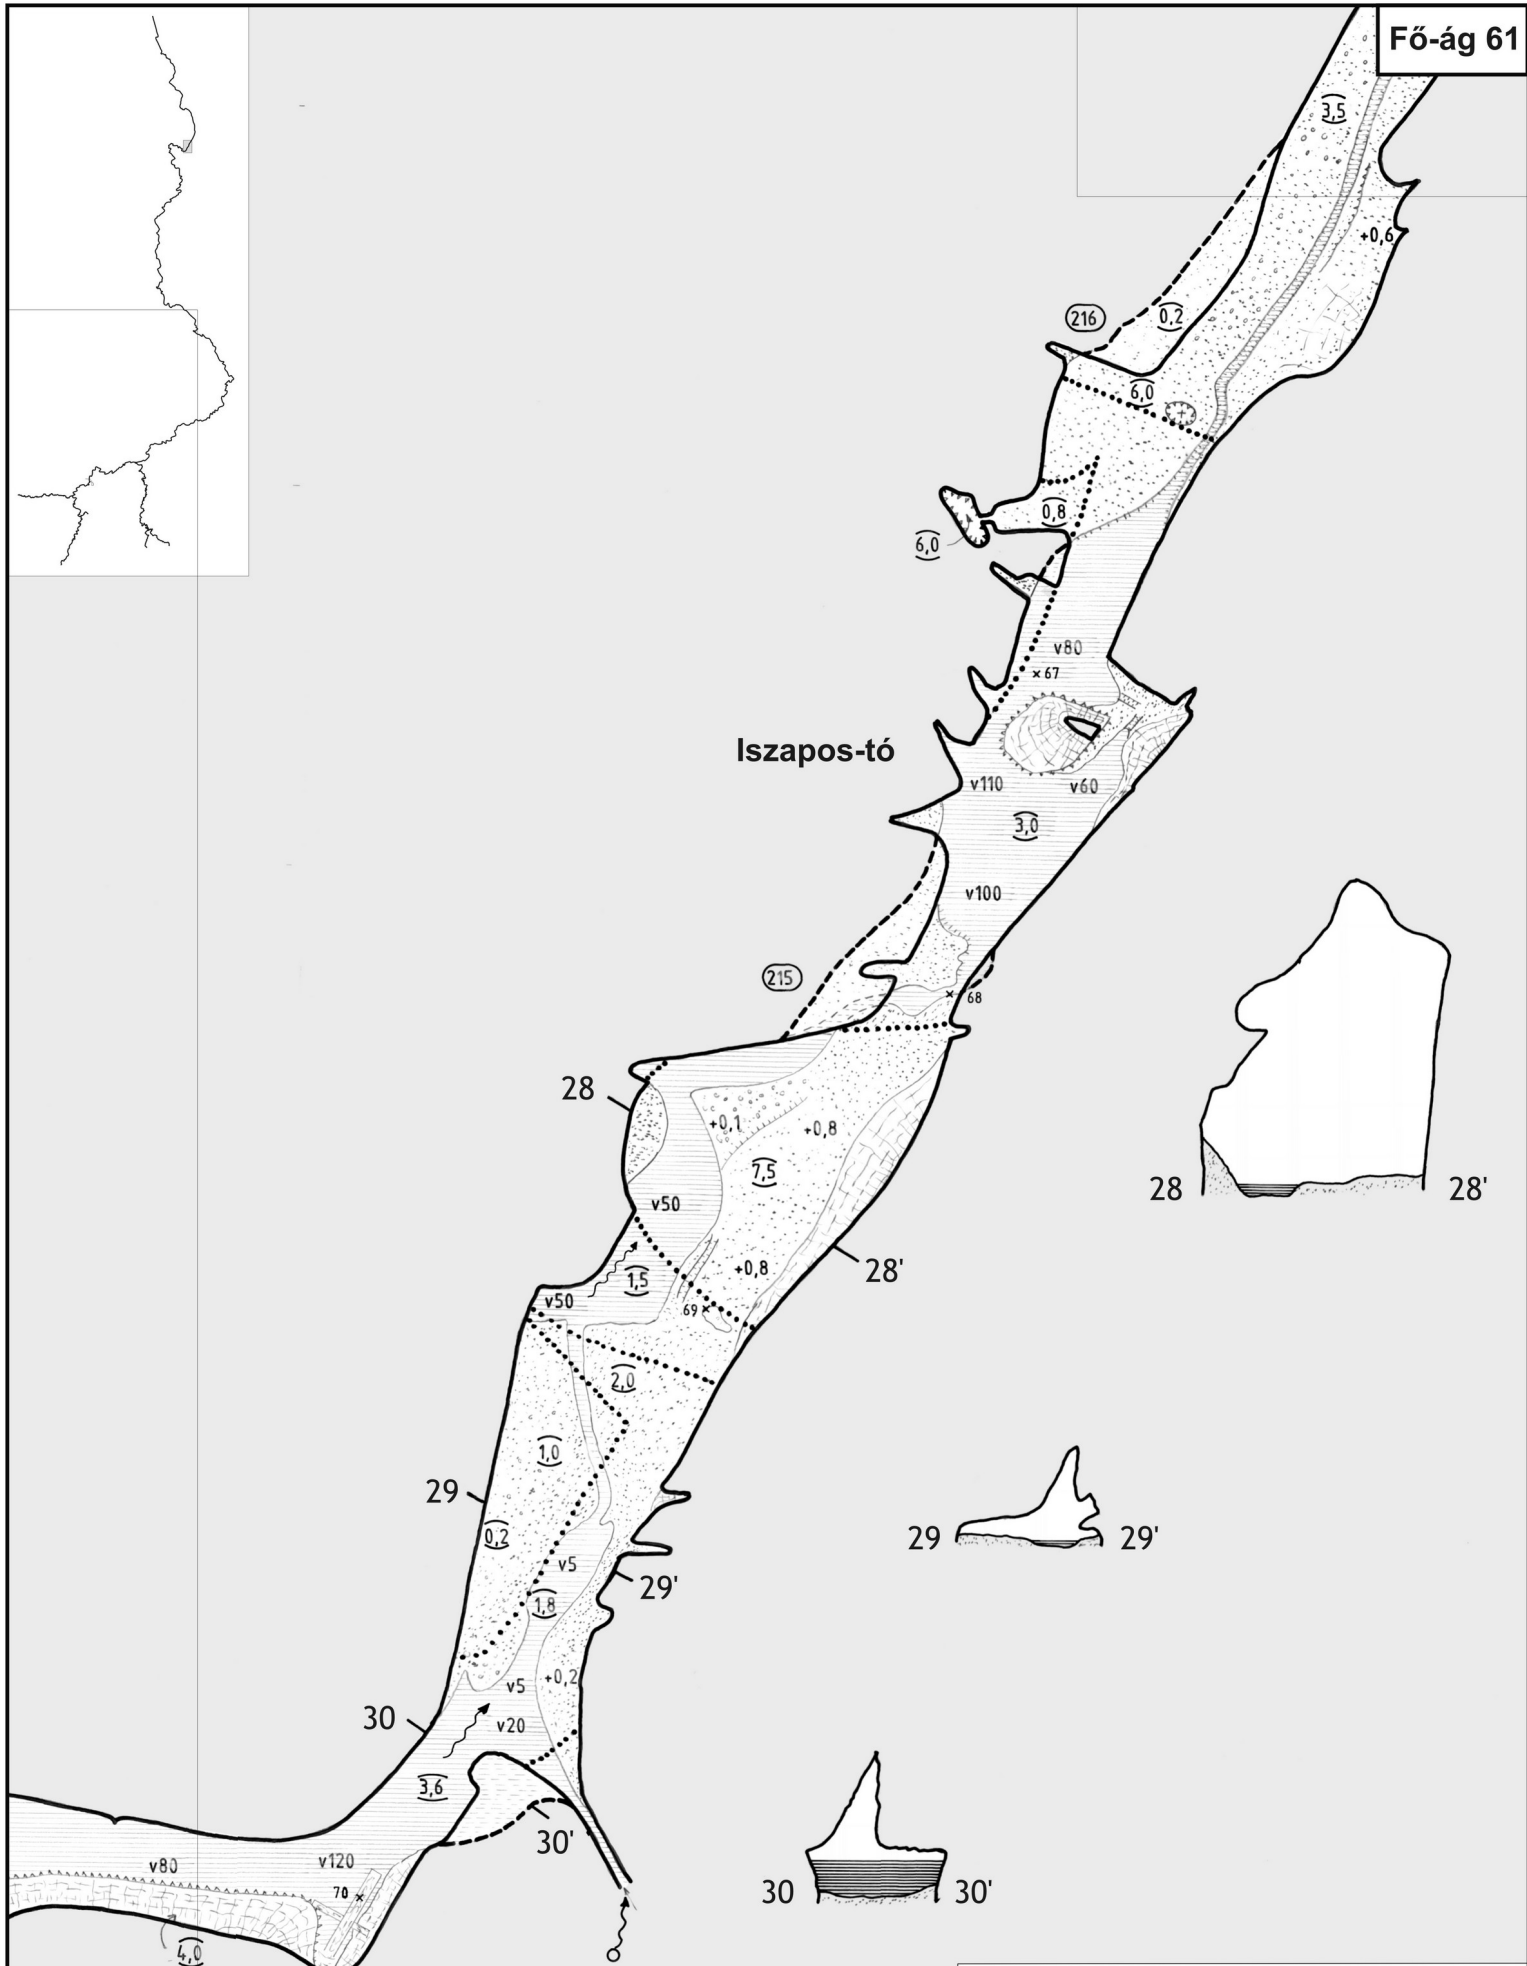

KIS-OMLÁS

BÚVÁRRUHÁS-SZIFON

BÉKE-BARLANG

Felmérte
Dr. Szunyogh Gábor és Dr. Kisbán Judit
1990-1995

BÉKE-BARLANG
 Felmérte
 Dr. Szunyogh Gábor és Dr. Kisbán Judit
 1990-1995

0 5 10 m

BÉKE-BARLANG
 Felmérte
 Dr. Szunyogh Gábor és Dr. Kisbán Judit
 1990-1995