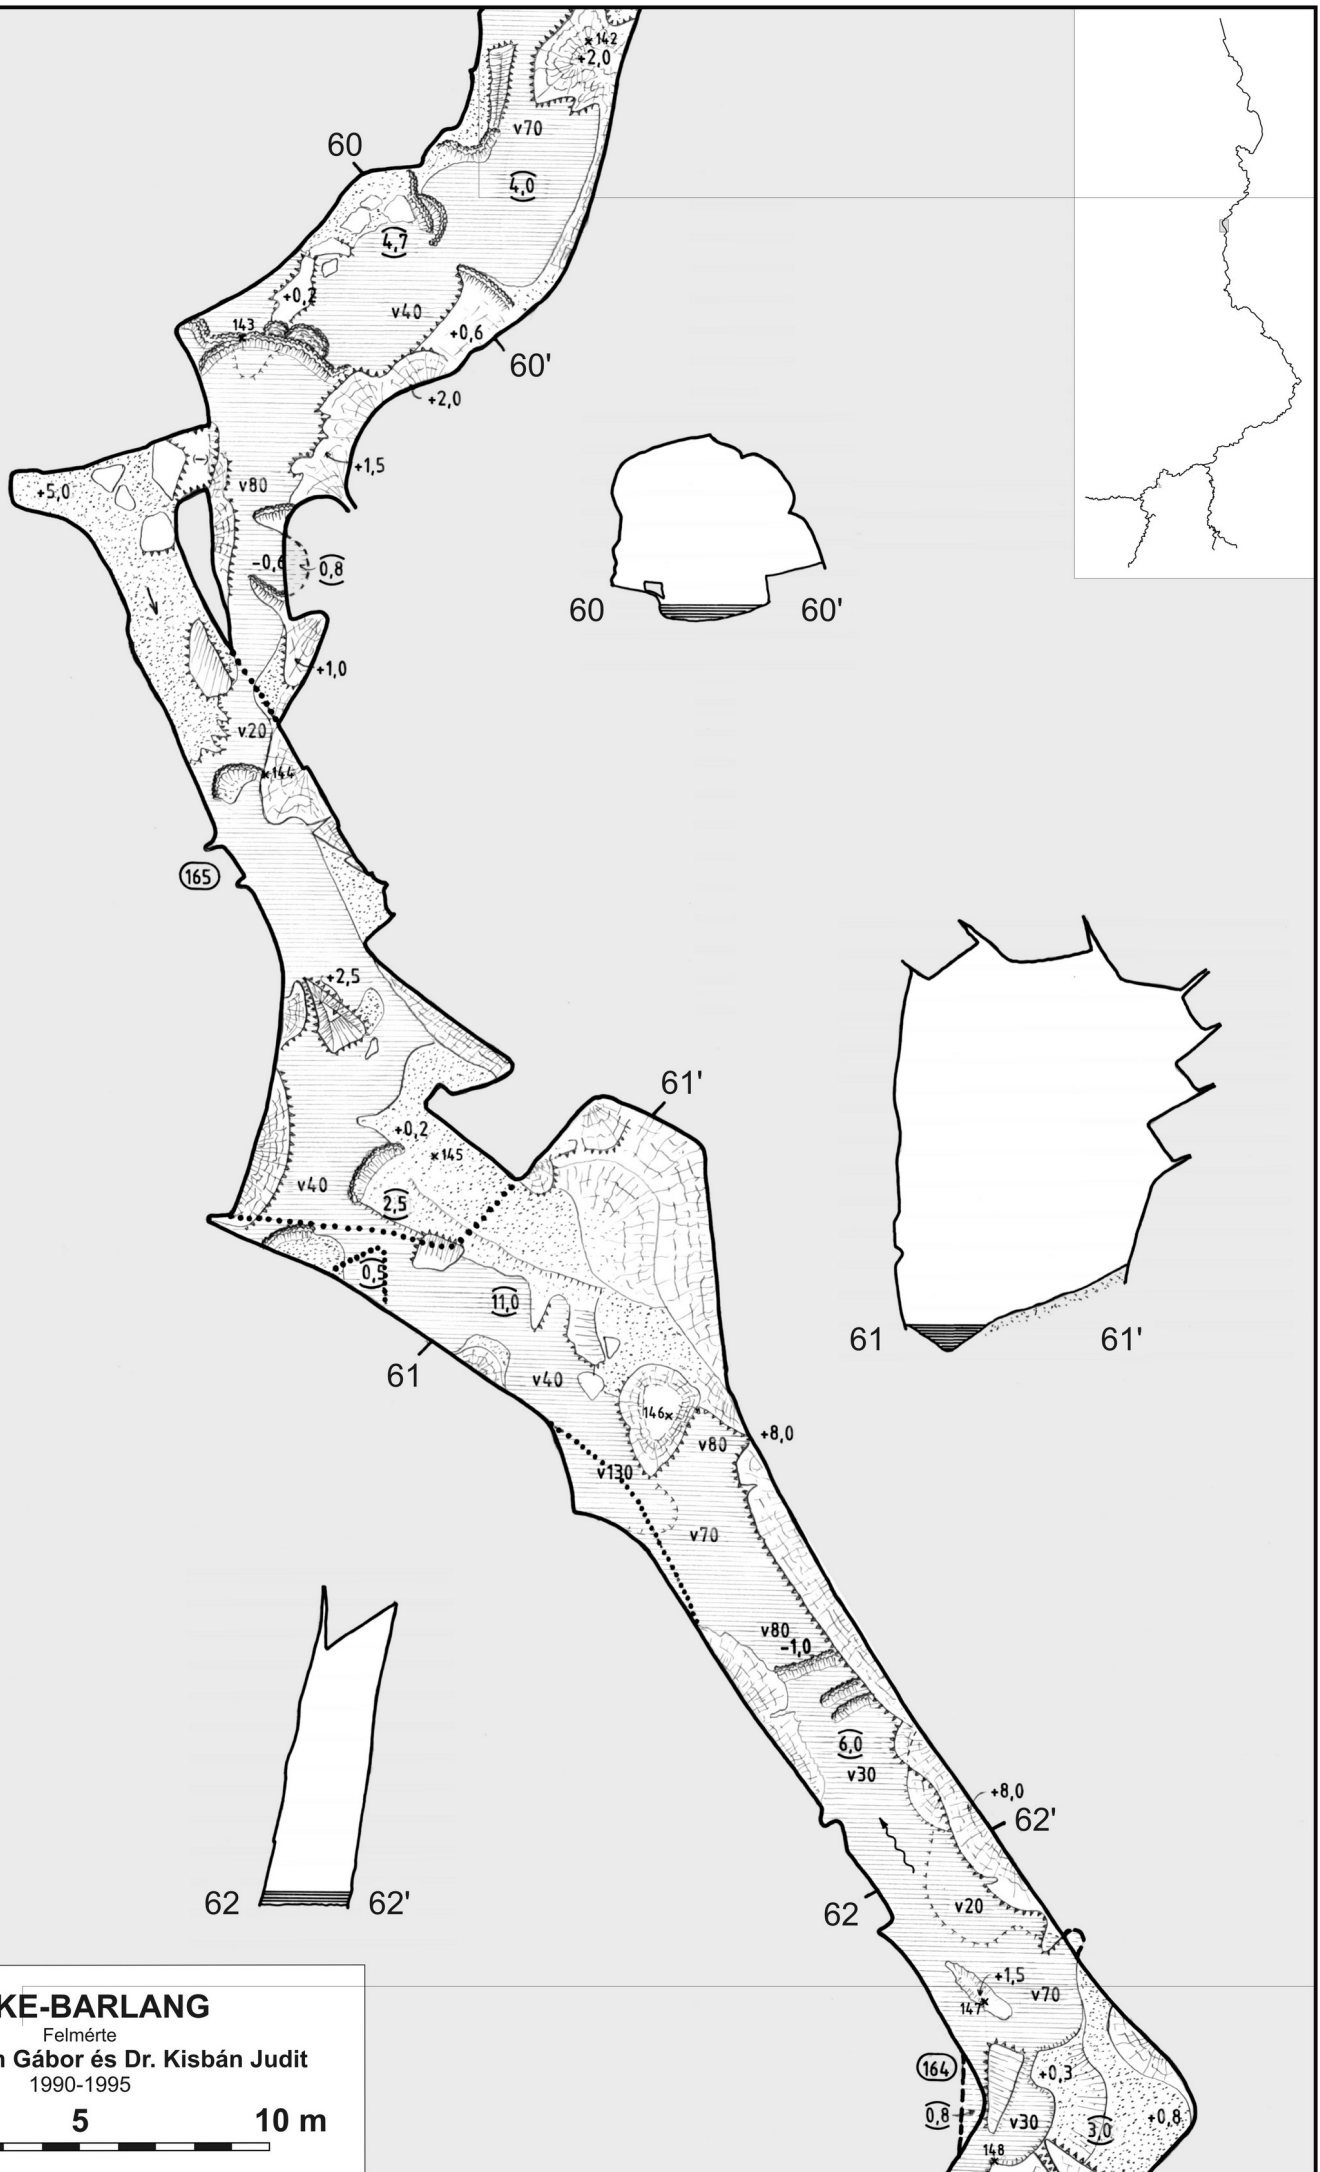

BÉKE-BARLANG

Felmérte

Dr. Szunyogh Gábor és Dr. Kisbán Judit
1990-1995