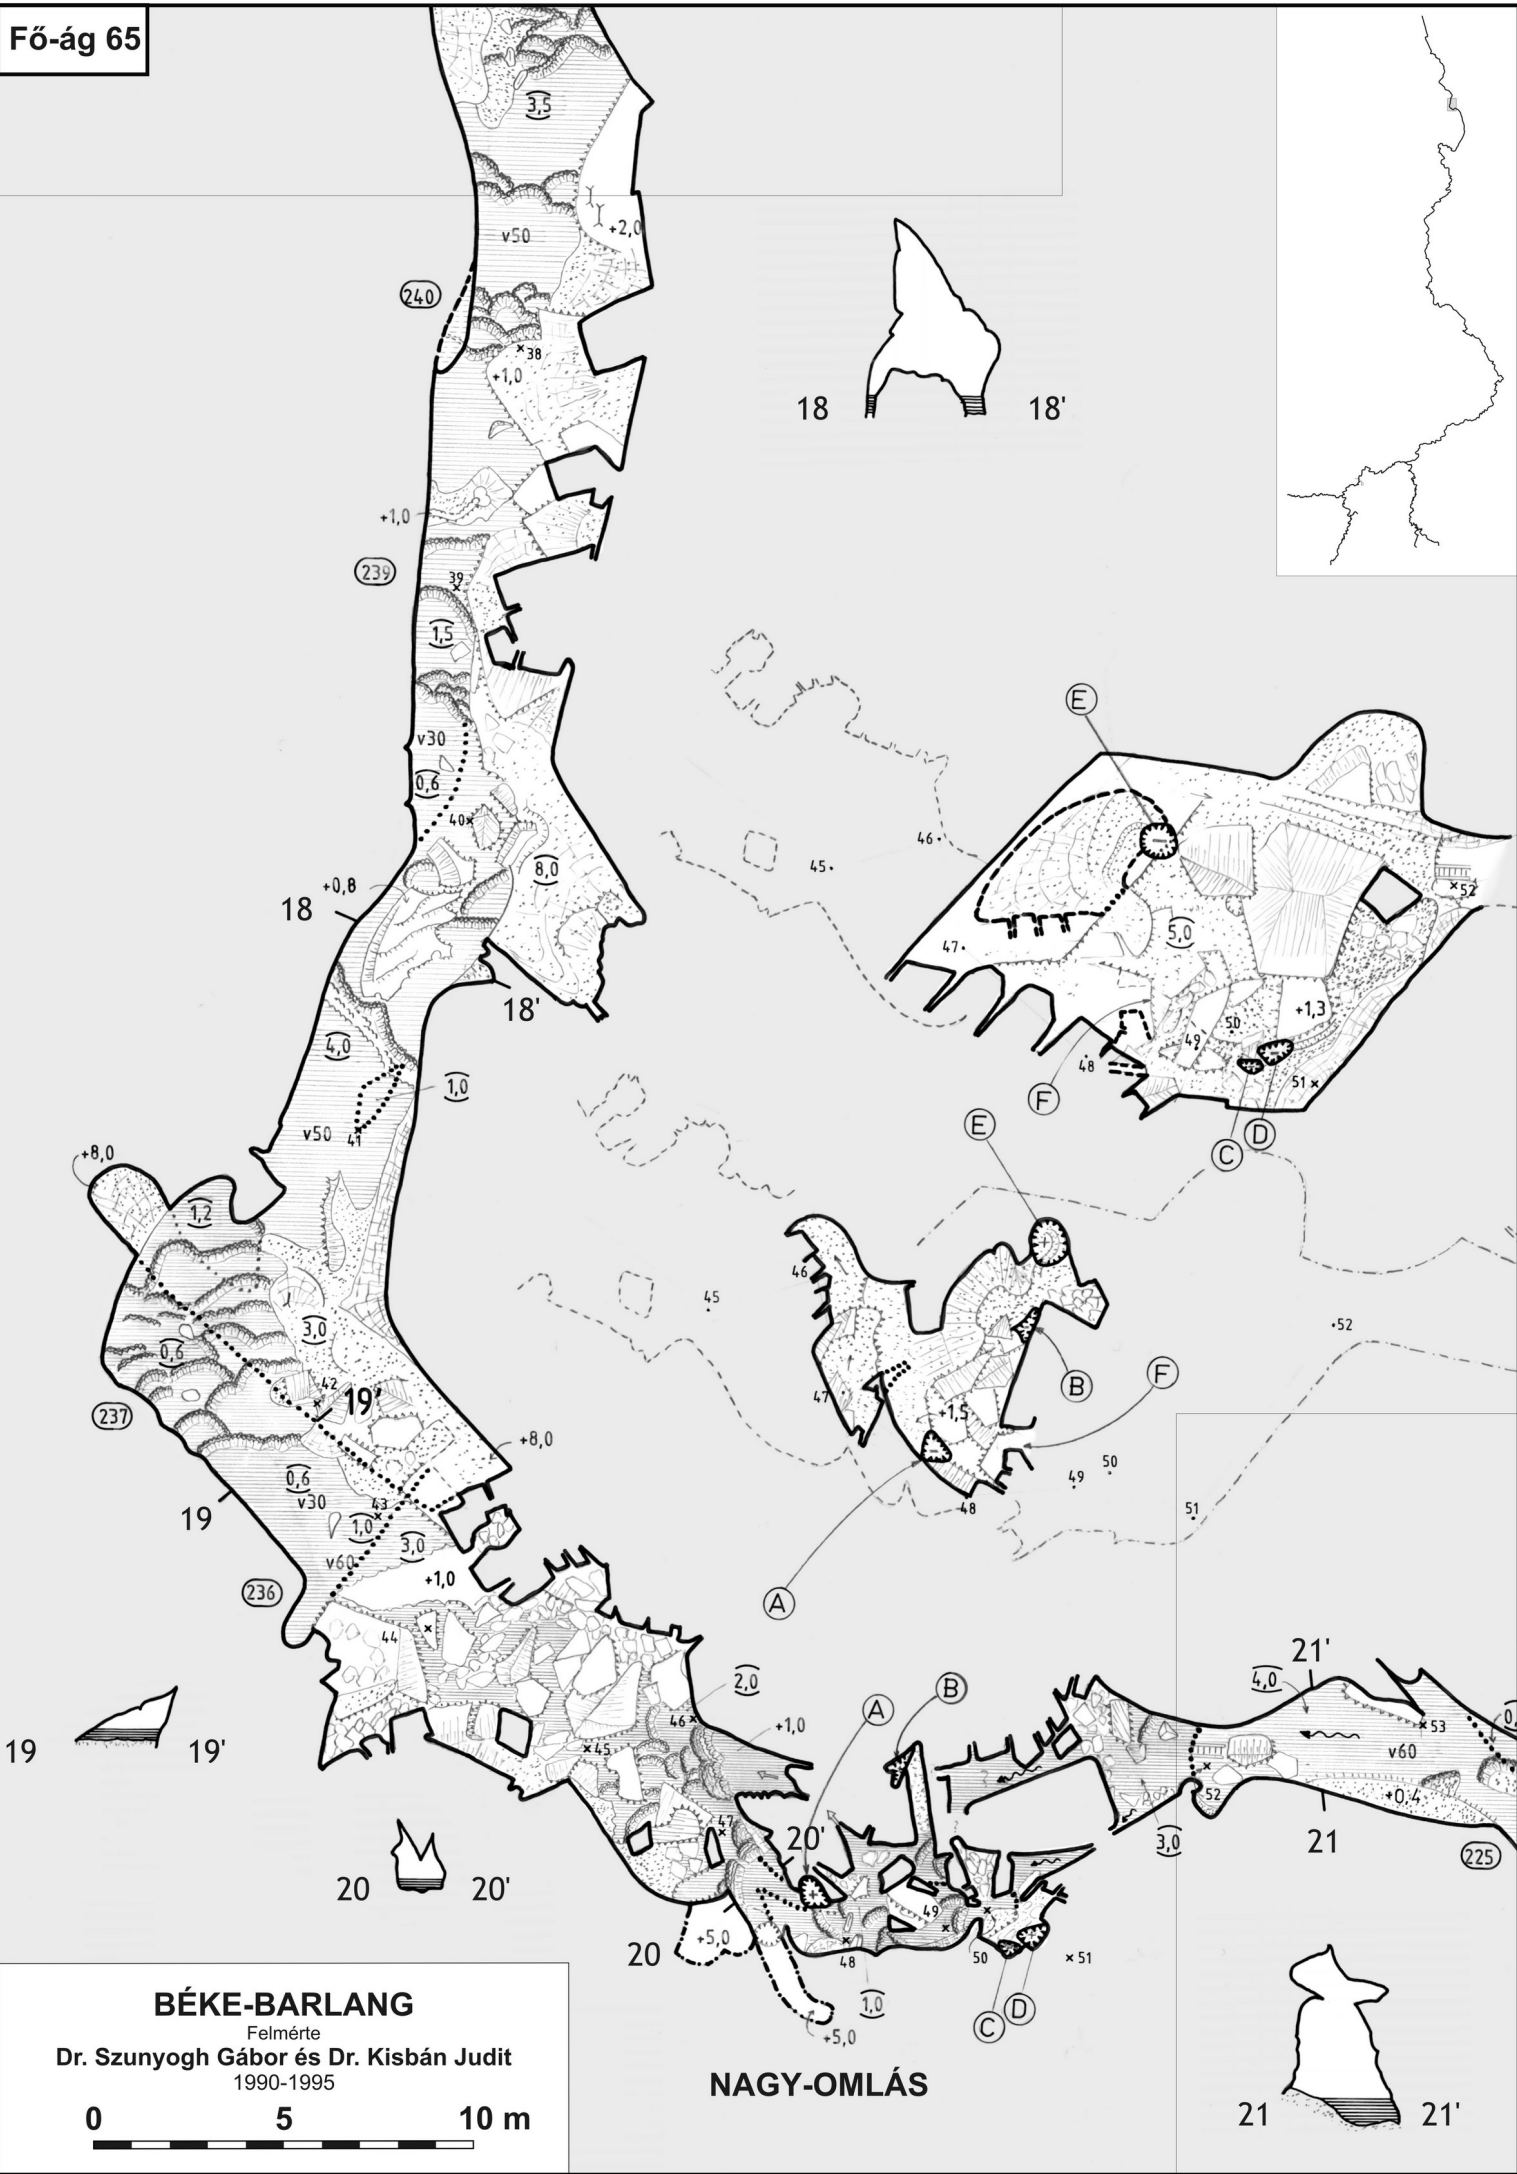

BÉKE-BARLANG

Felmérte
Dr. Szunyogh Gábor és Dr. Kisbán Judit
1990-1995

NAGY-OMLÁS

21 21'