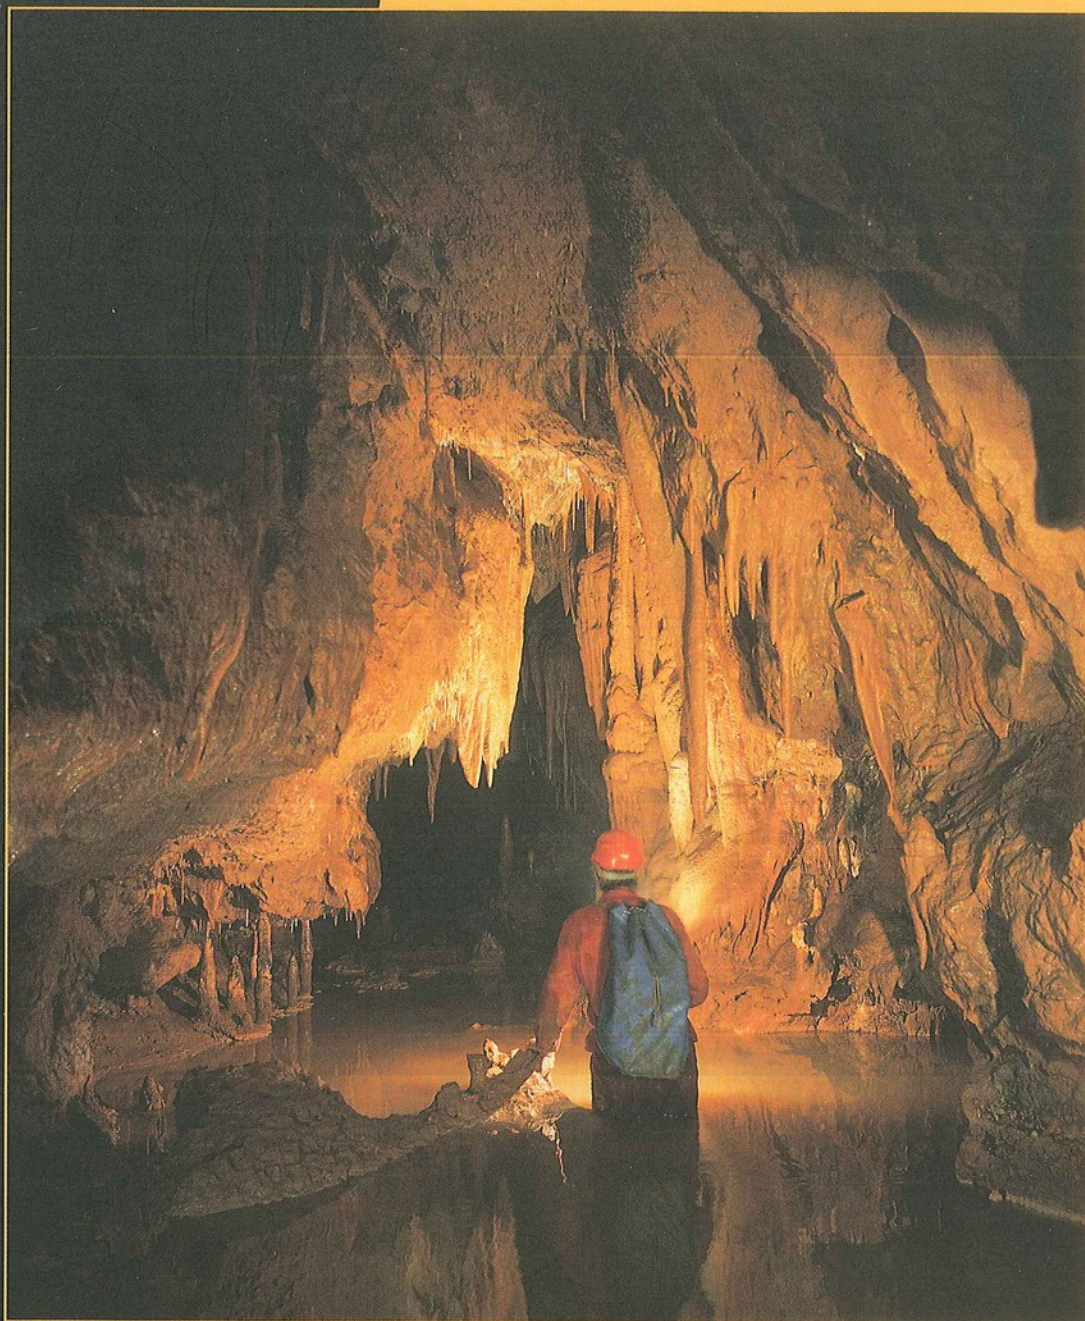

Szunyogh Gábor - Kisbán Judit

BÉKE - BARLANG

A Komlós-patak felszín alatti útja

Aggteleki Nemzeti Park

A Béke-barlang áttekintő térképe

Fő-ág 1

BÉKE-BARLANG

Felmérte
Dr. Szunyogh Gábor és Dr. Kisbán Judit
1990-1995