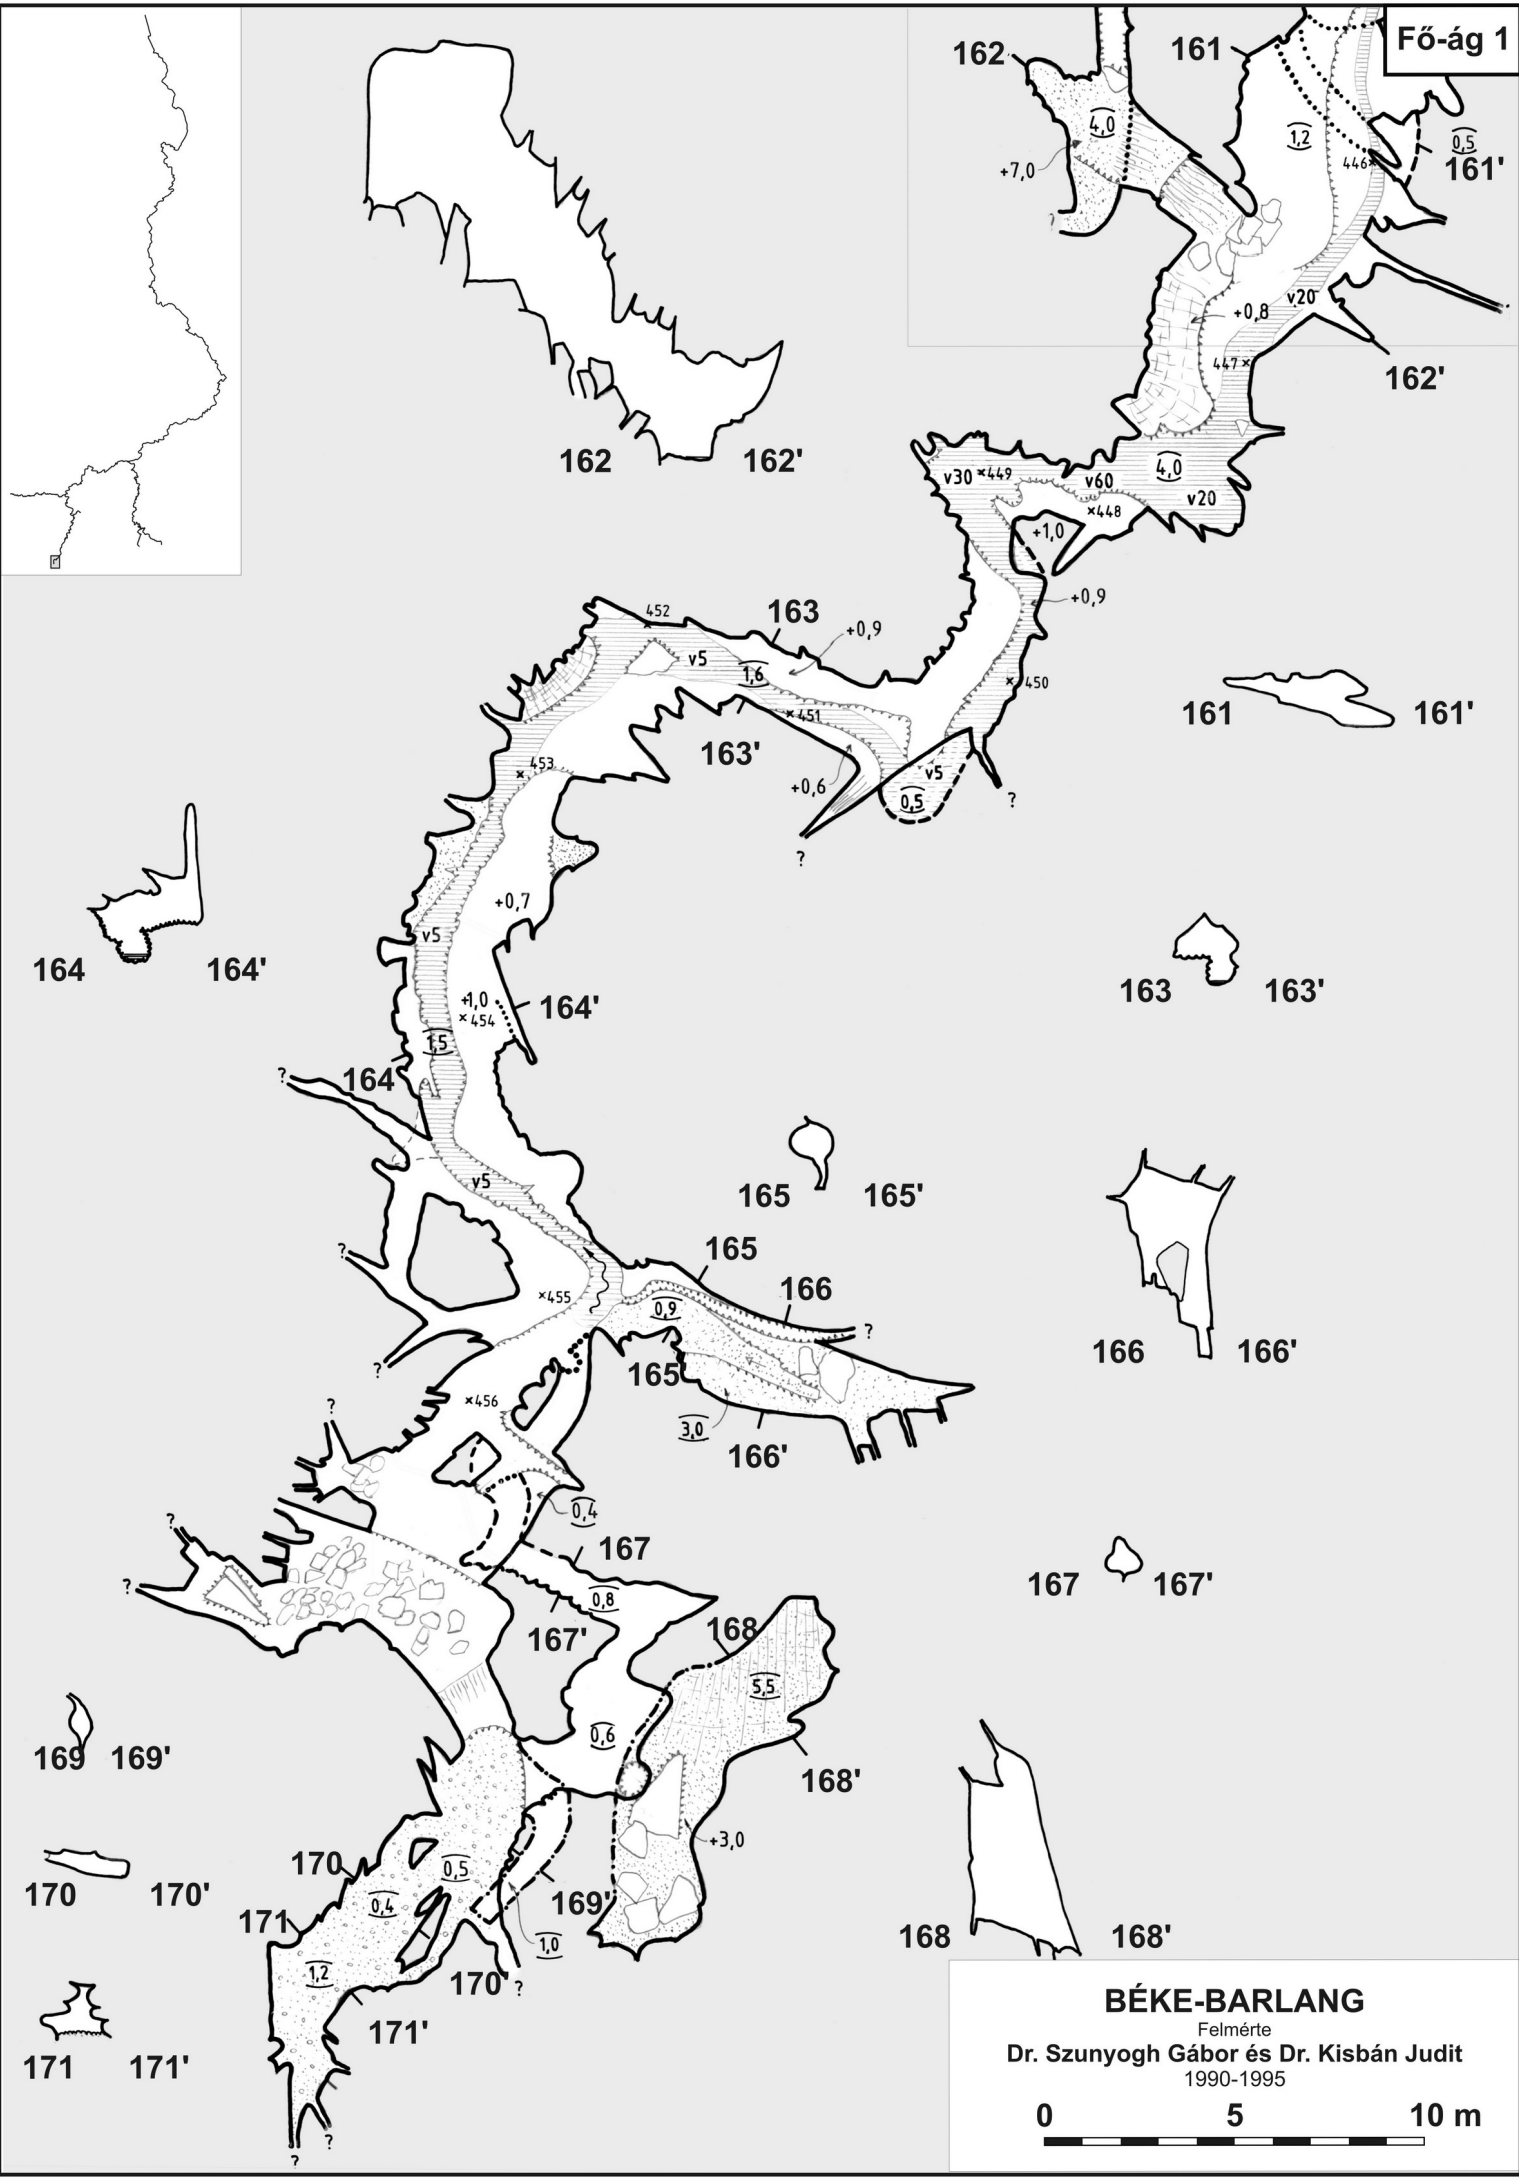

Szunyogh Gábor - Kisbán Judit

BÉKE - BARLANG

A Komlós-patak felszín alatti útja

Aggteleki Nemzeti Park

A Béke-barlang áttekintő térképe

Fő-ág 1

BÉKE-BARLANG

Felmérte
Dr. Szunyogh Gábor és Dr. Kisbán Judit
1990-1995