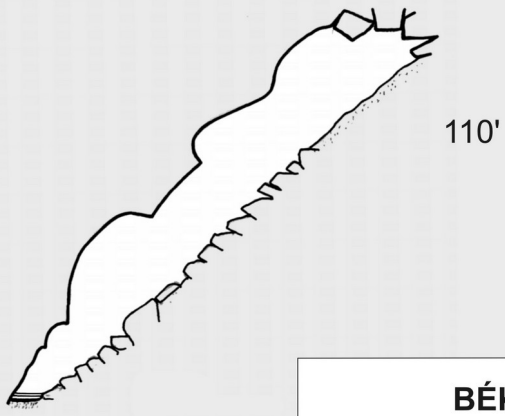

VAS-KAPU

BÉKE-BARLANG
Felmérte
Dr. Szunyogh Gábor és Dr. Kisbán Judit
1990-1995

0 5 10 m

Malomkövek

VAS-KAPU

BÉKE-BARLANG
 Felmérte
 Dr. Szunyogh Gábor és Dr. Kisbán Judit
 1990-1995

Malomkövek

BRONZ-KAPU