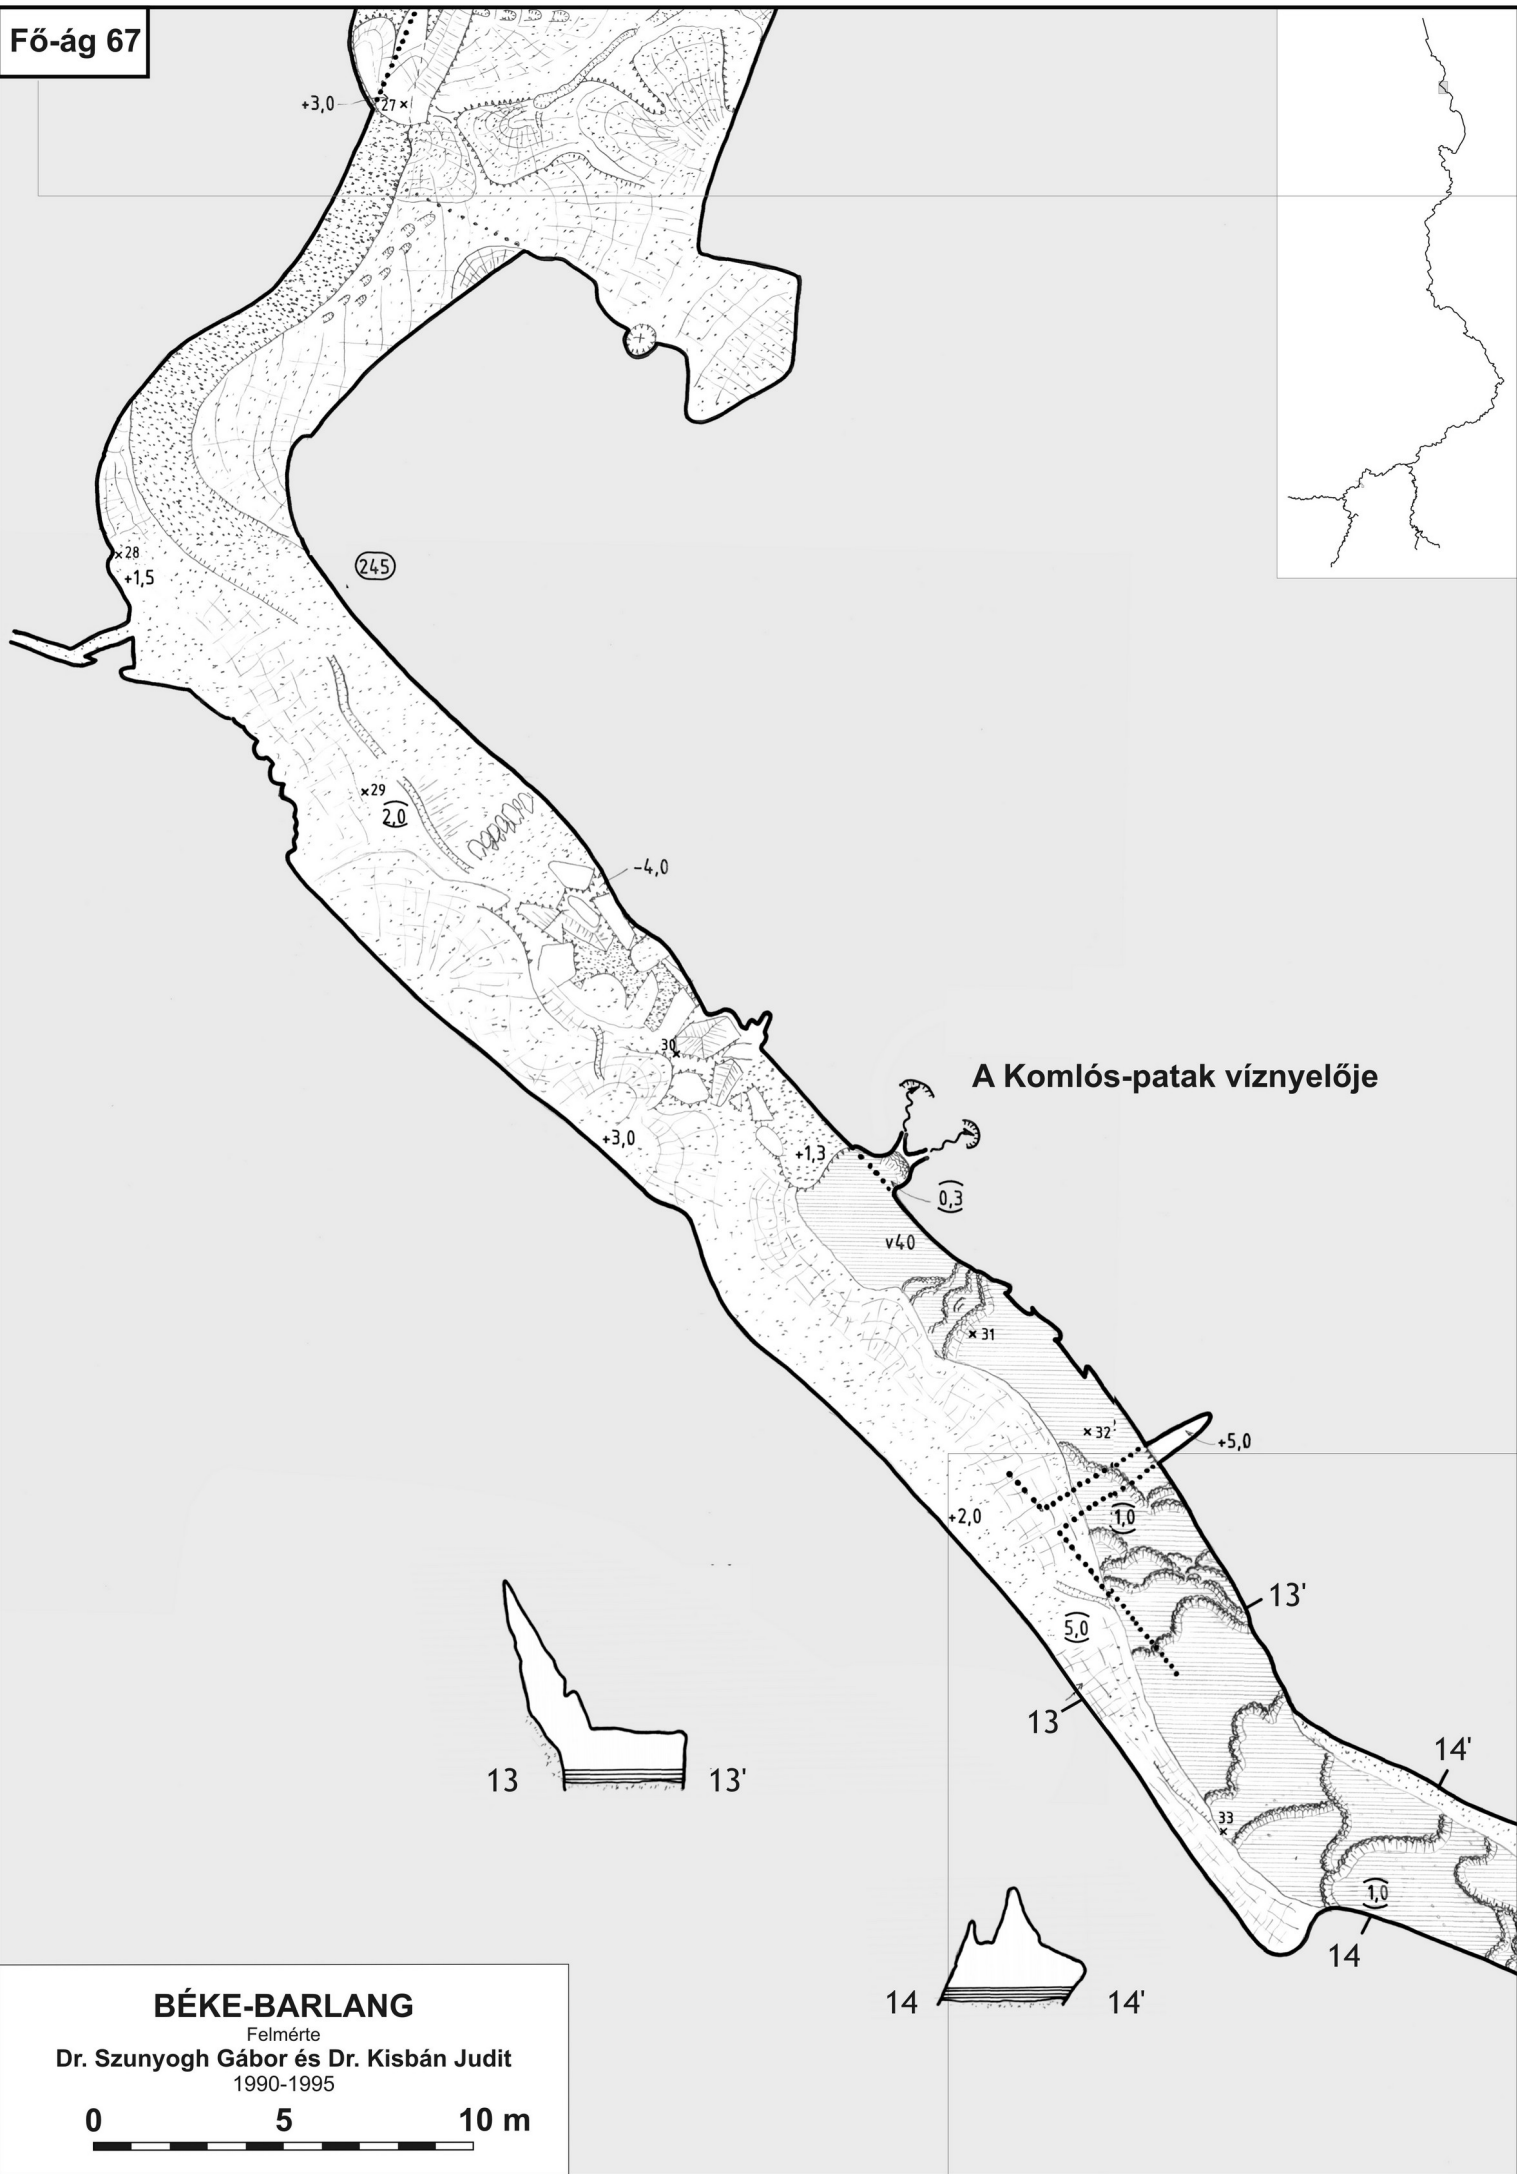

A Komlós-patak víznyelője

BÉKE-BARLANG

Felmérte
Dr. Szunyogh Gábor és Dr. Kisbán Judit
1990-1995