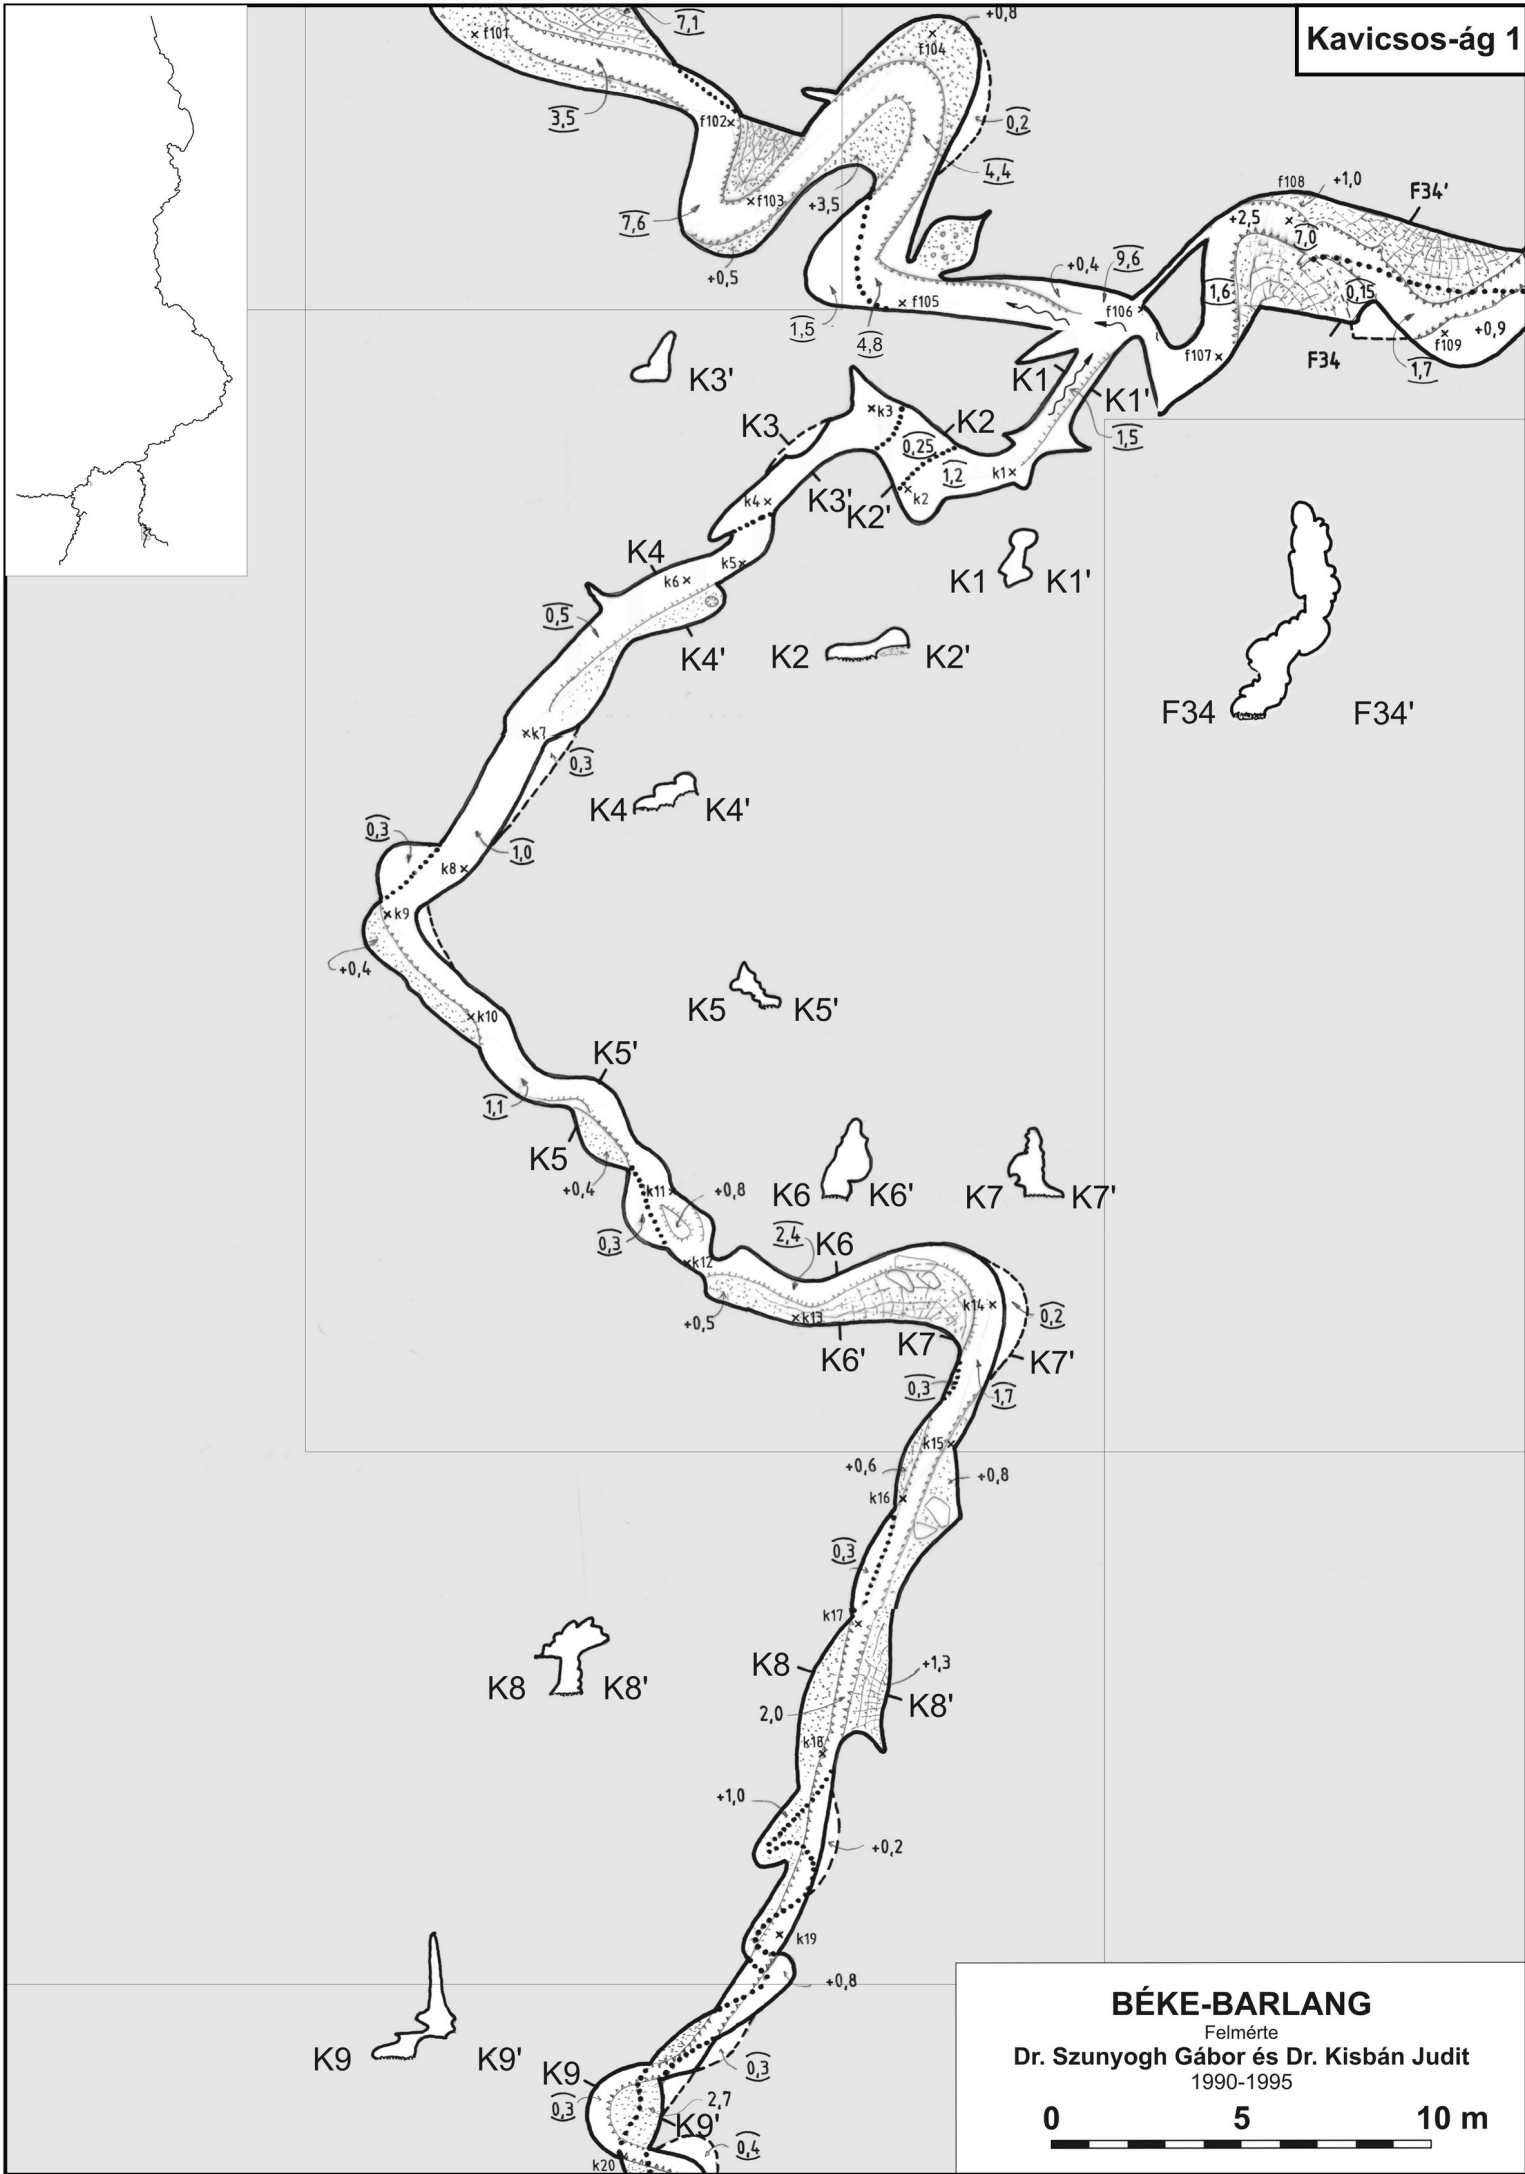

BÉKE-BARLANG

Felmérte
Dr. Szunyogh Gábor és Dr. Kisbán Judit
1990-1995