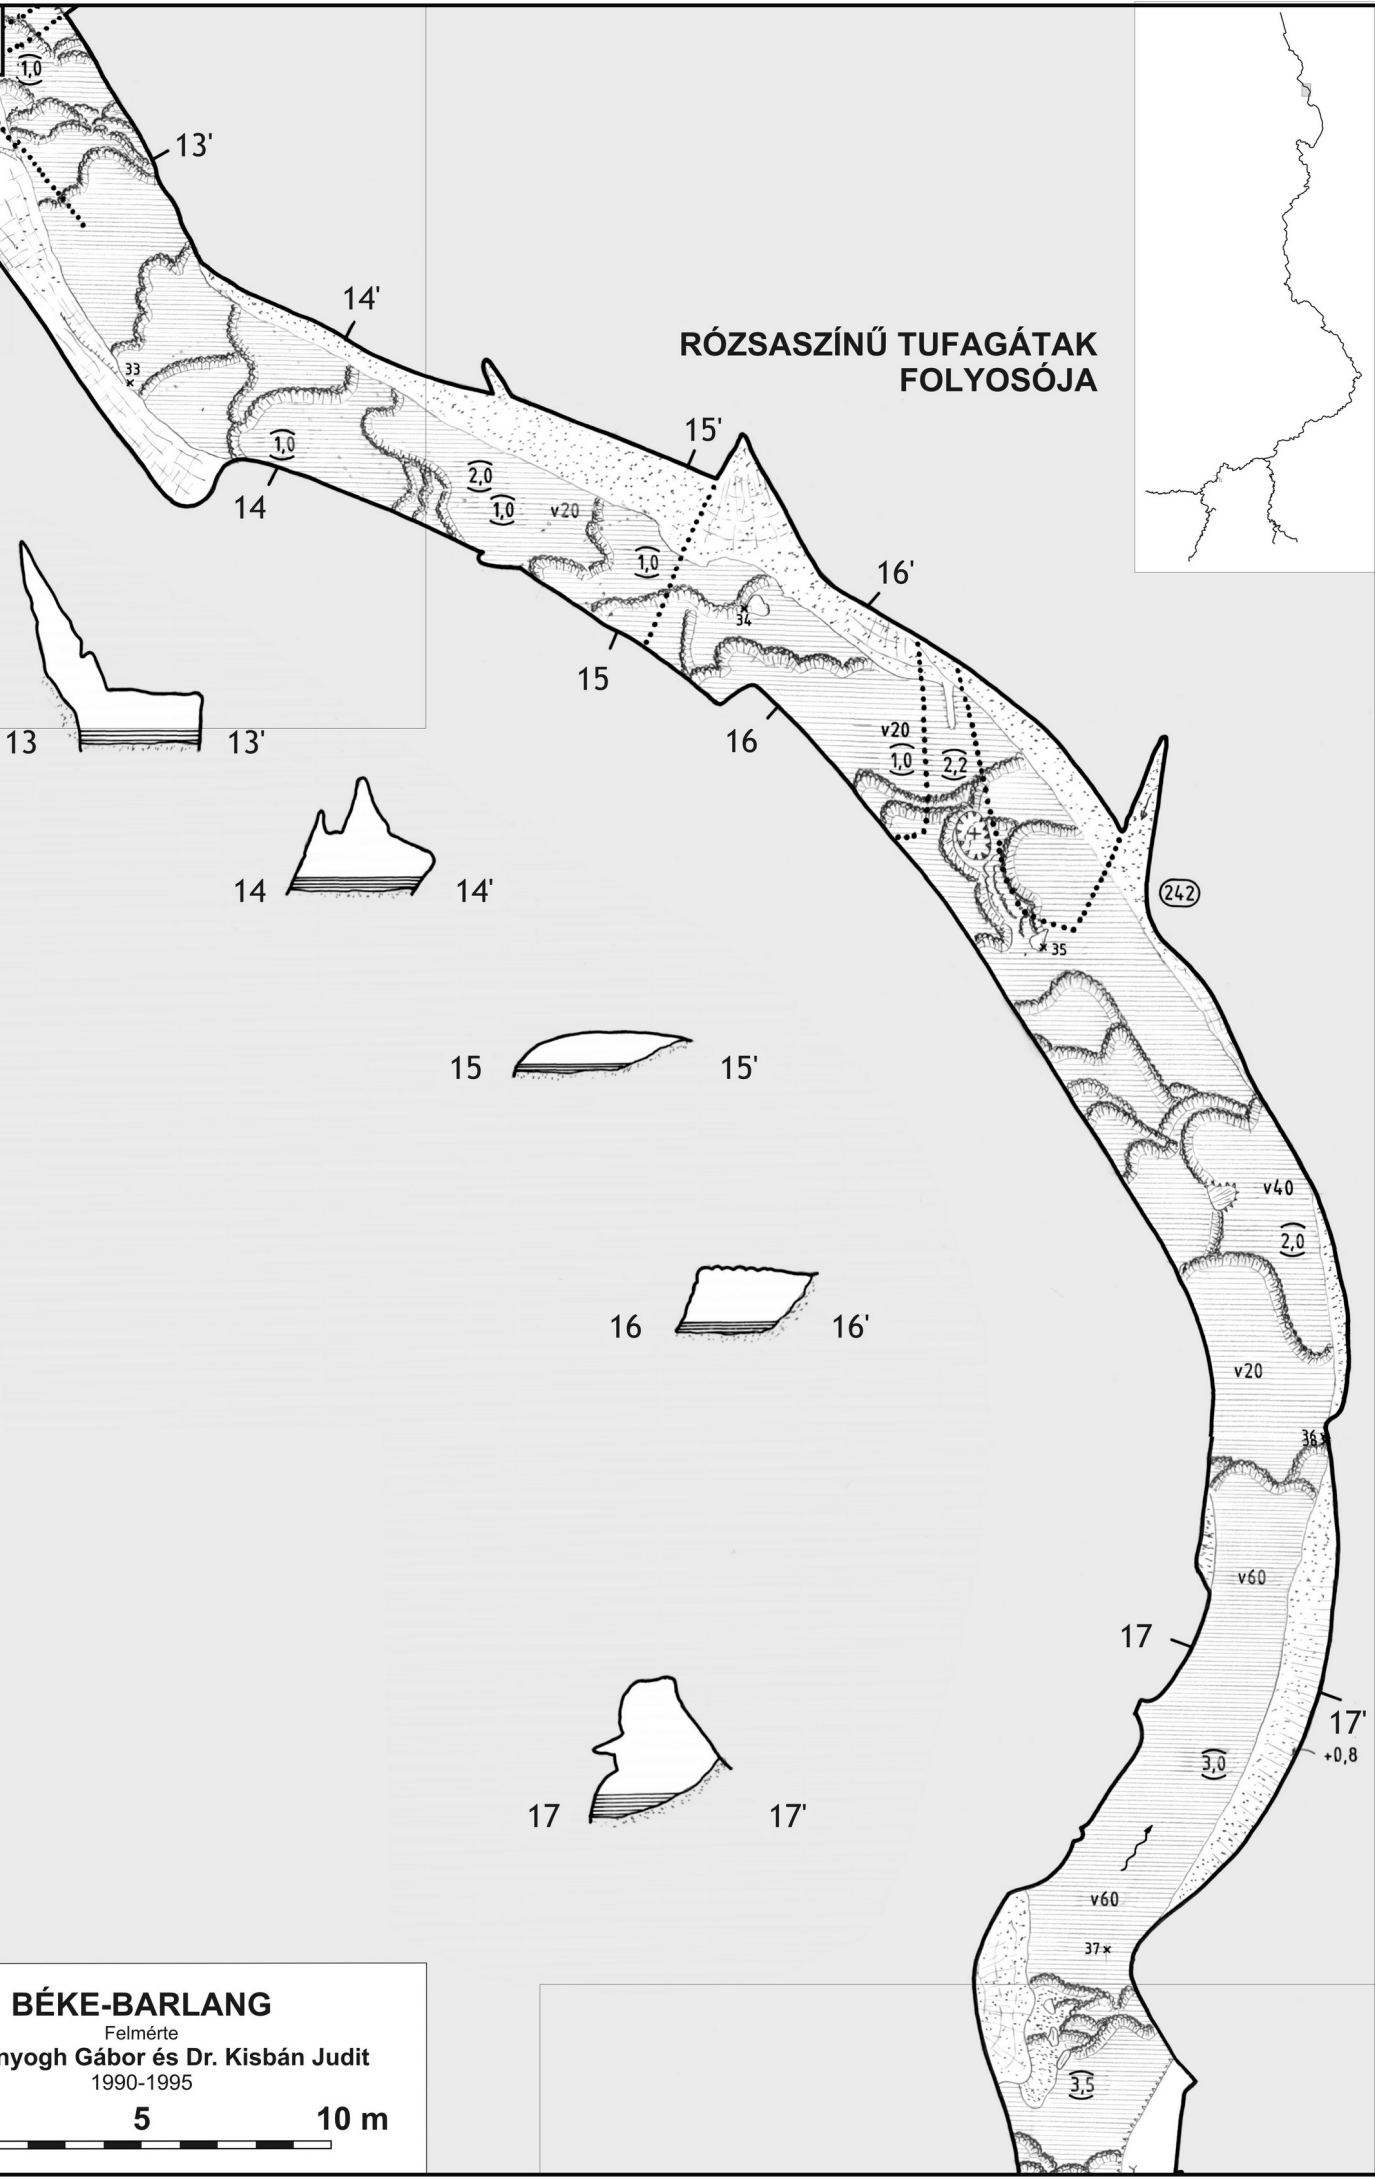

Fő-ág 66

RÓZSASZÍNŰ TUFAGÁTAK FOLYOSÓJA

BÉKE-BARLANG

Felmérte

Dr. Szunyogh Gábor és Dr. Kisbán Judit
1990-1995