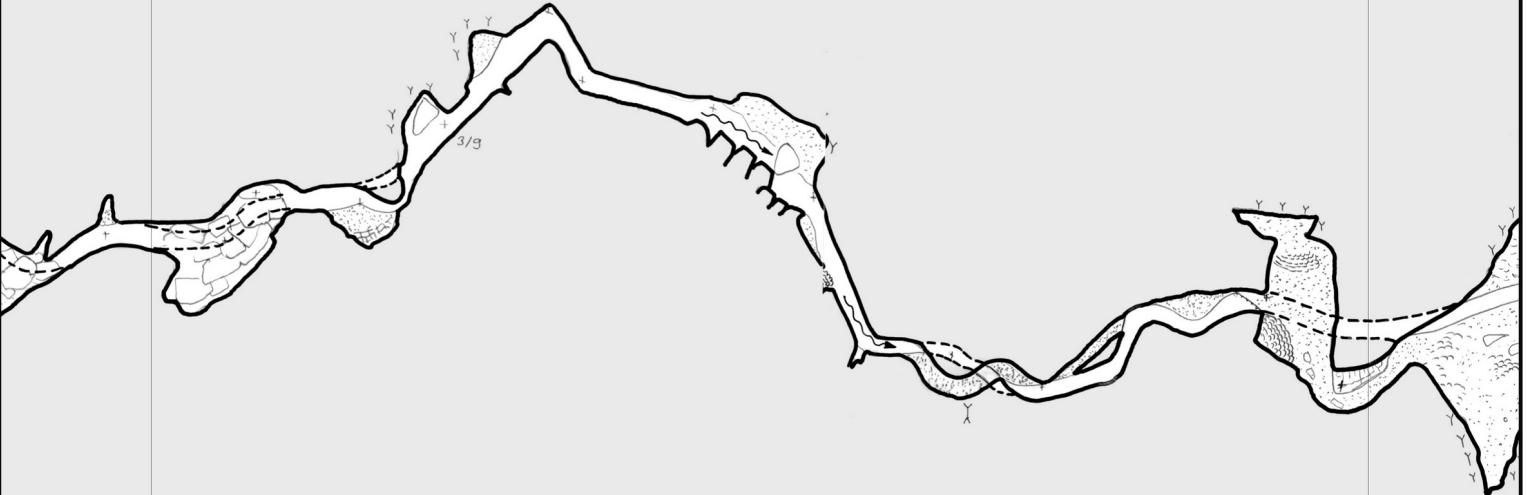

BÉKE-BARLANG—NYUGATI OLDALÁG

Felmérte
Andreas Hartwig és Berczik Pál
1990