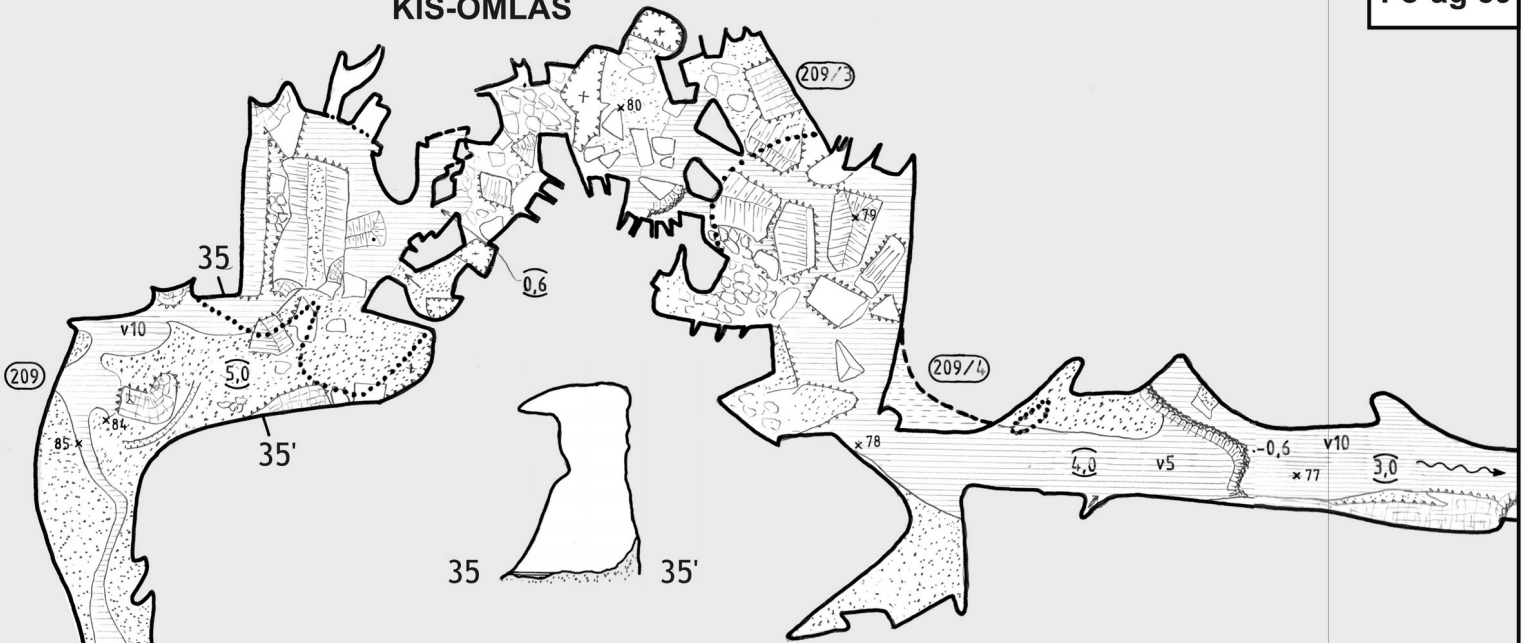

KIS-OMLÁS

BÚVÁRRUHÁS-SZIFON

BÉKE-BARLANG

Felmérte
Dr. Szunyogh Gábor és Dr. Kisbán Judit
1990-1995