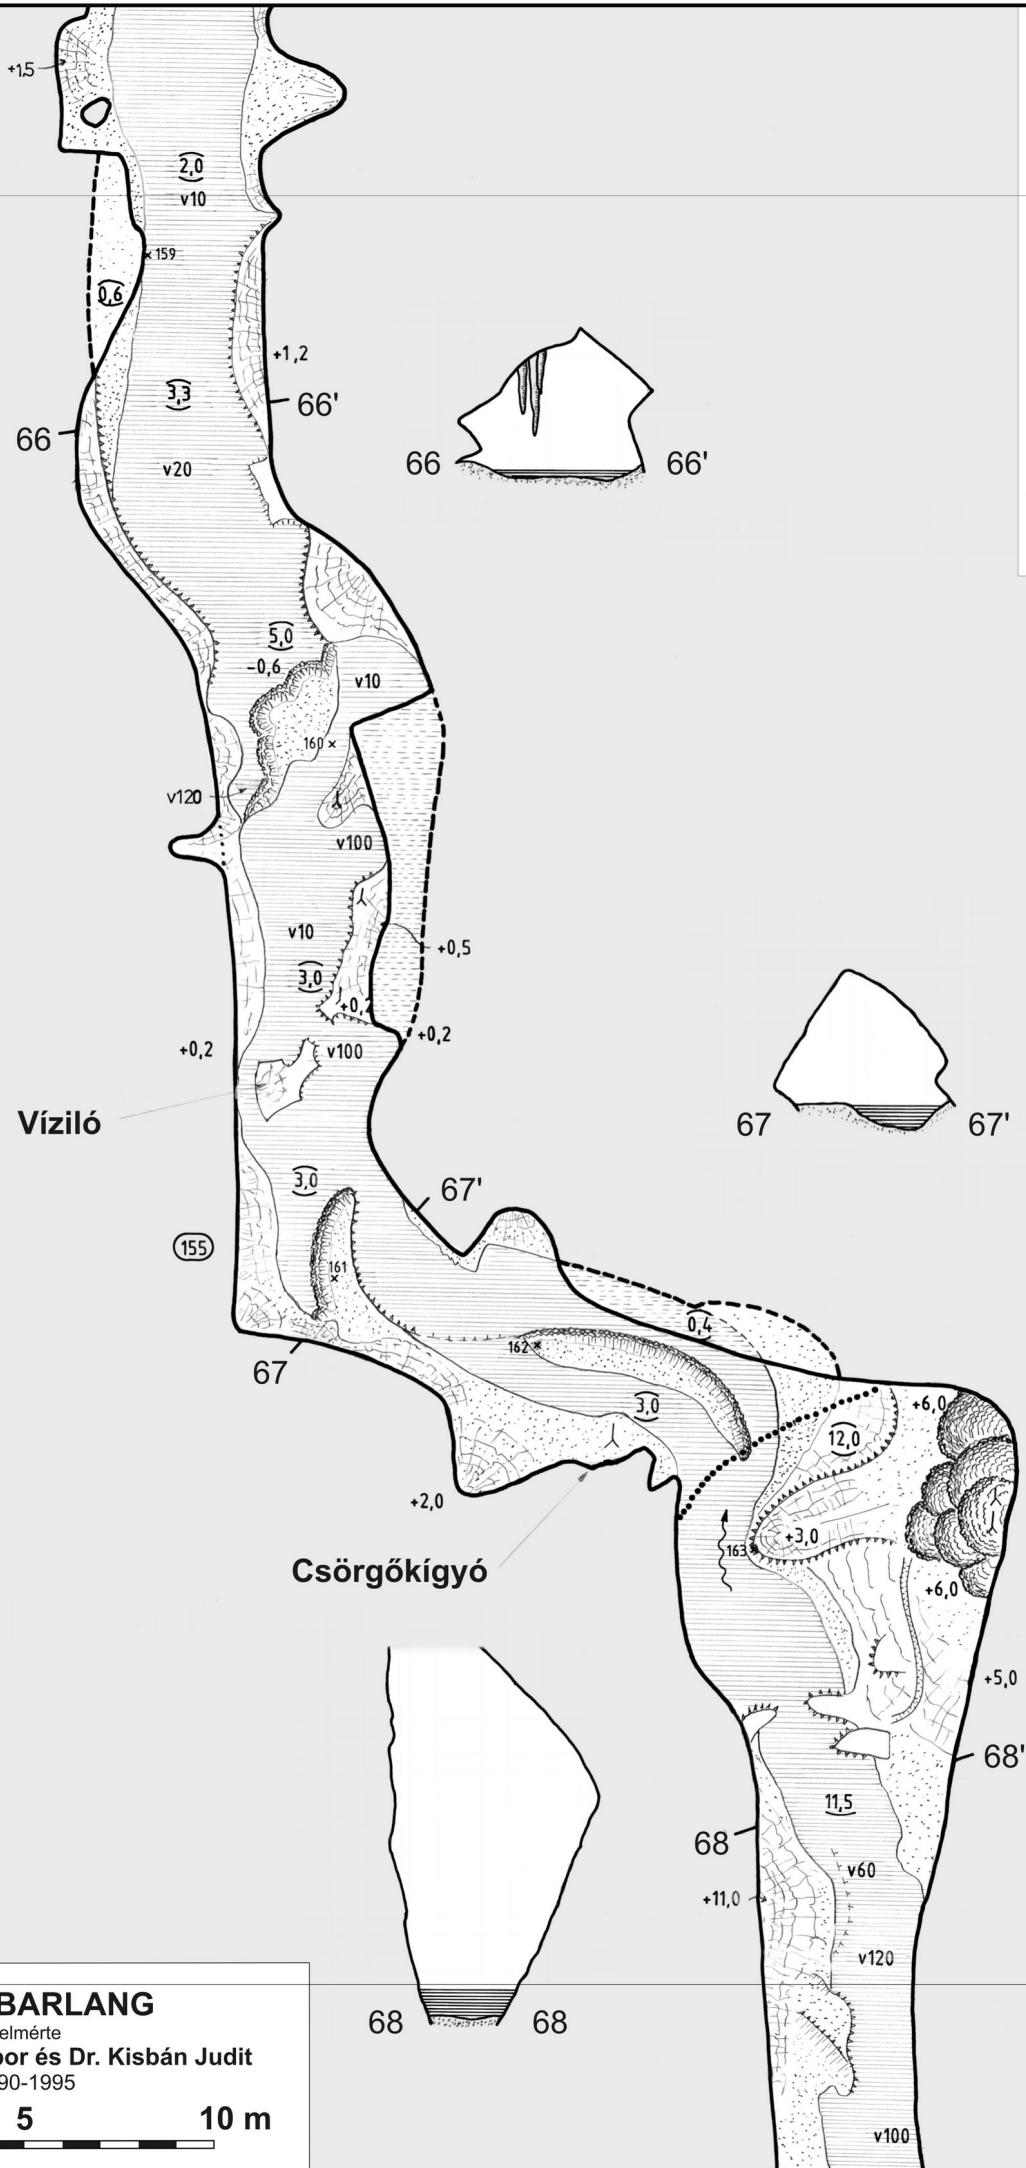

BÉKE-BARLANG

Felmérte
Dr. Szunyogh Gábor és Dr. Kisbán Judit
1990-1995