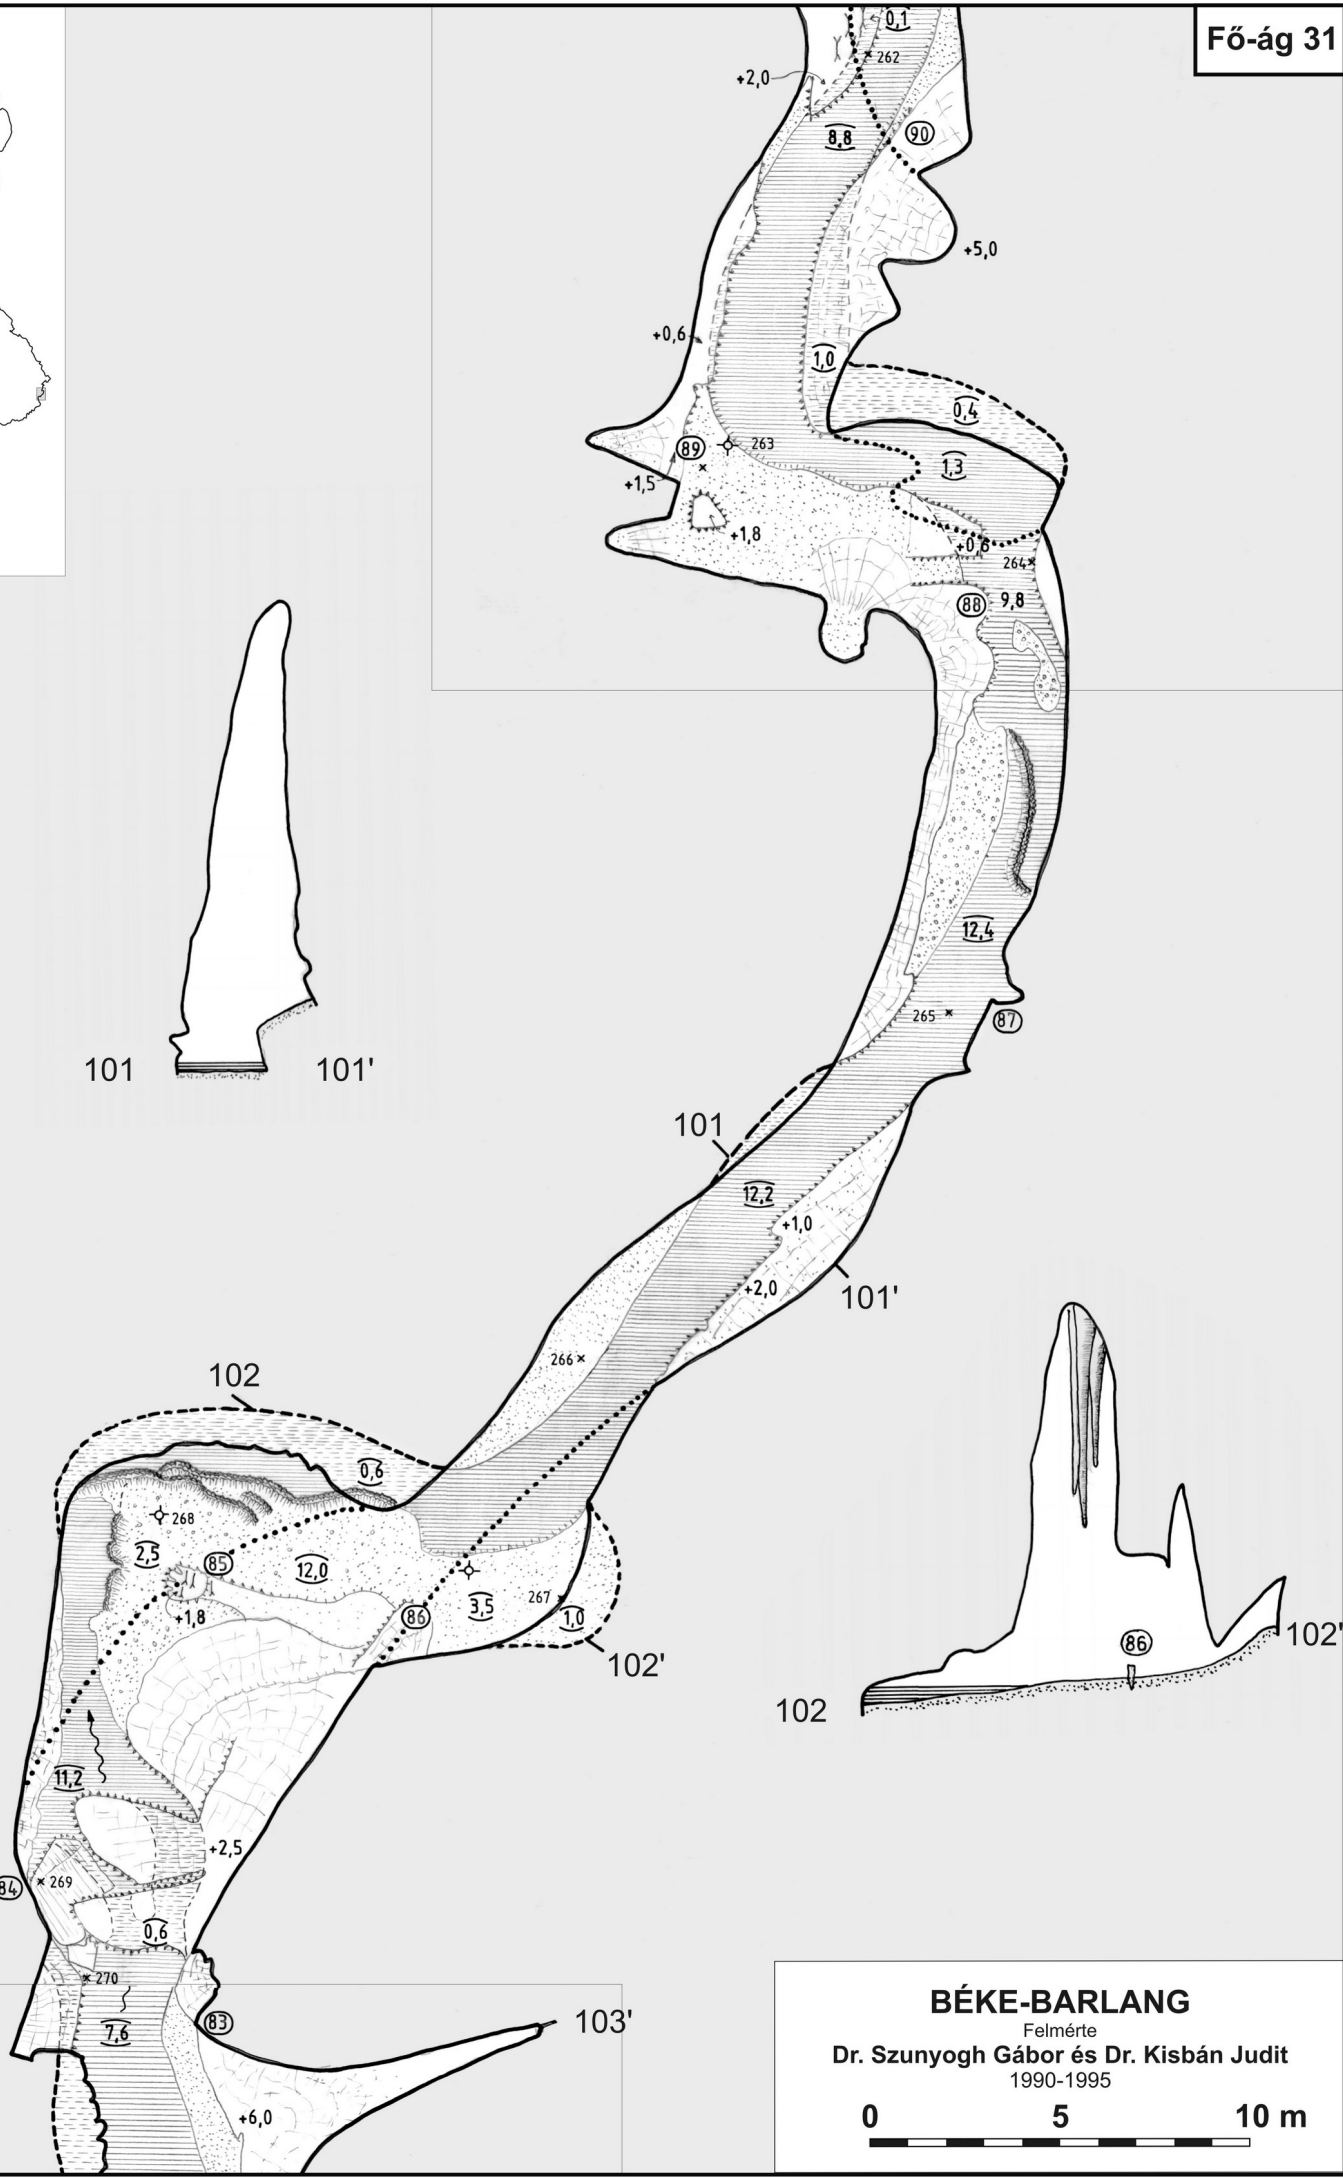

BÉKE-BARLANG
 Felmérte
 Dr. Szunyogh Gábor és Dr. Kisbán Judit
 1990-1995

BÉKE-BARLANG
Felmérte
Dr. Szunyogh Gábor és Dr. Kisbán Judit
1990-1995

Fő-ág 30

ACÉL-KAPU

BÉKE-BARLANG

Felmérte
Dr. Szunyogh Gábor és Dr. Kisbán Judit
1990-1995