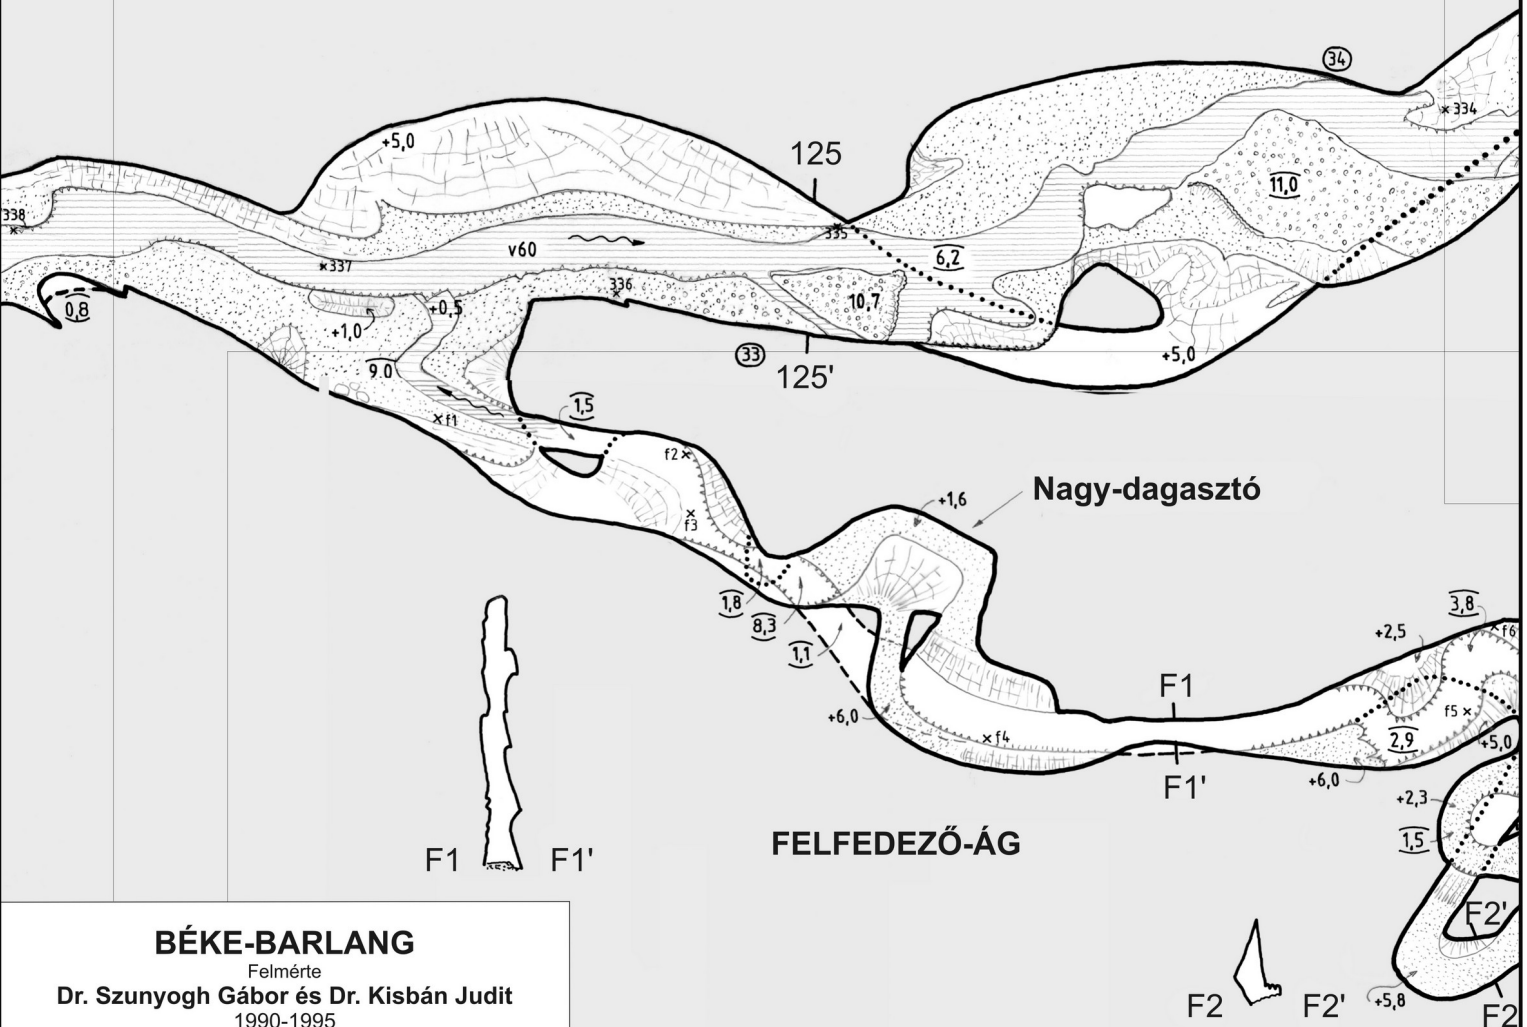

BÉKE-BARLANG

Felmérte

Dr. Szunyogh Gábor és Dr. Kisbán Judit

1990-1995