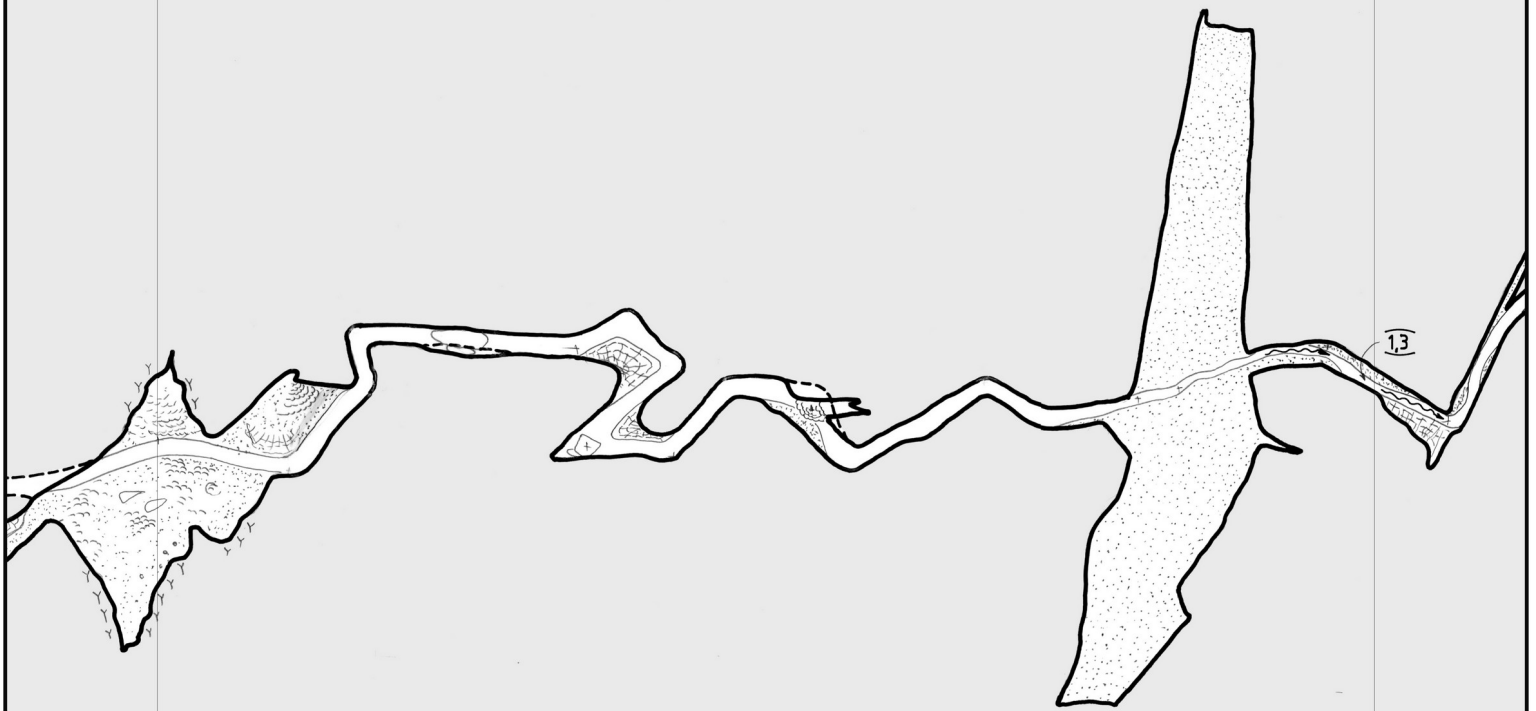

BÉKE-BARLANG
Felmérte
Dr. Szunyogh Gábor és Dr. Kisbán Judit
1990-1995

0 5 10 m

BÉKE-BARLANG
Felmérte
Dr. Szunyogh Gábor és Dr. Kisbán Judit
1990-1995

0 5 10 m

BÉKE-BARLANG—NYUGATI OLDALÁG

Felmérte
Andreas Hartwig és Berczik Pál
1990