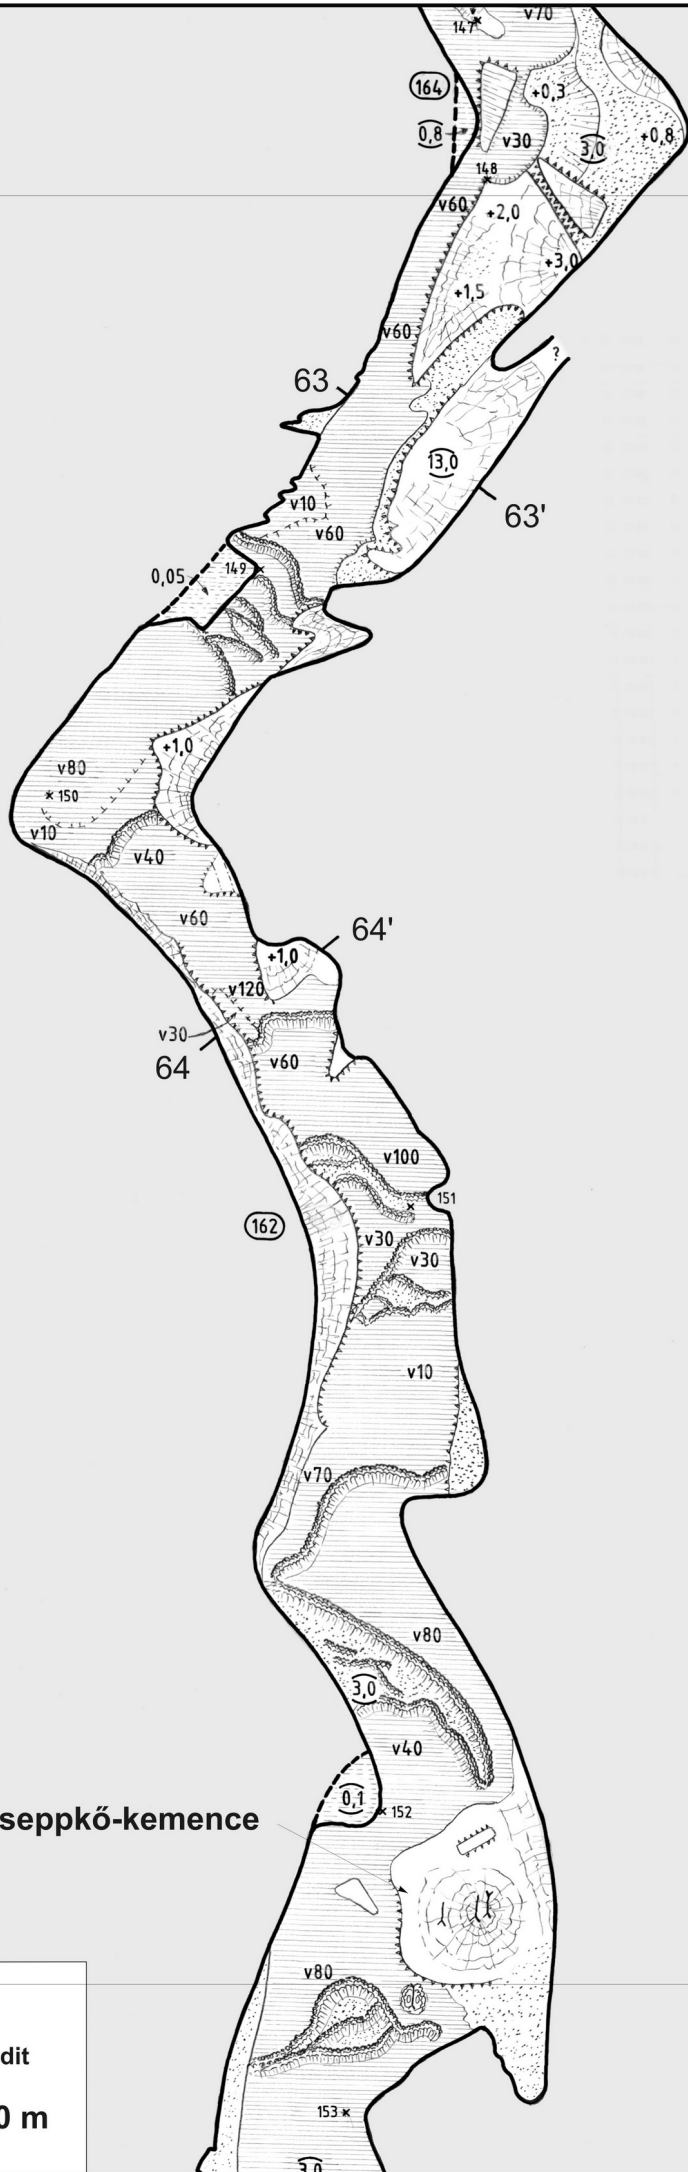

Cseppkő-kemence