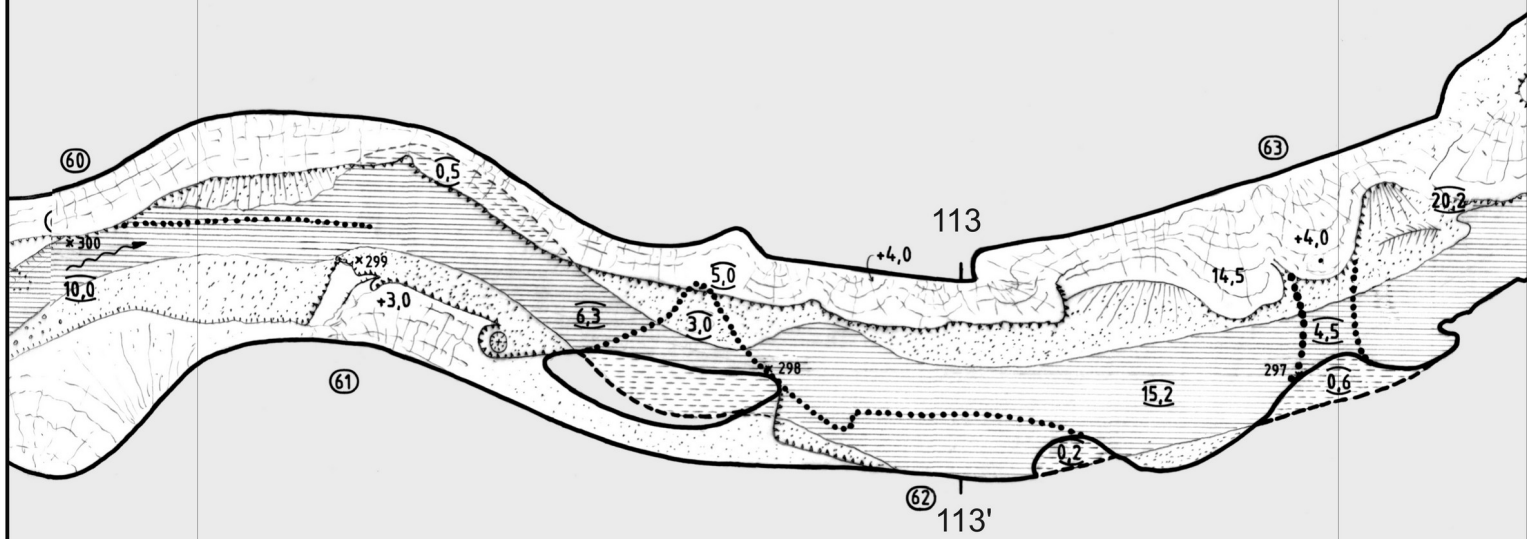

TÜNDÉR-KAPU

FEJKOPPANTÓS-SZIFON

114 114'

115 115'

BÉKE-BARLANG

Felmérte
Dr. Szunyogh Gábor és Dr. Kisbán Judit
1990-1995

BÉKE-BARLANG
Felmérte
Dr. Szunyogh Gábor és Dr. Kisbán Judit
1990-1995

0 5 10 m