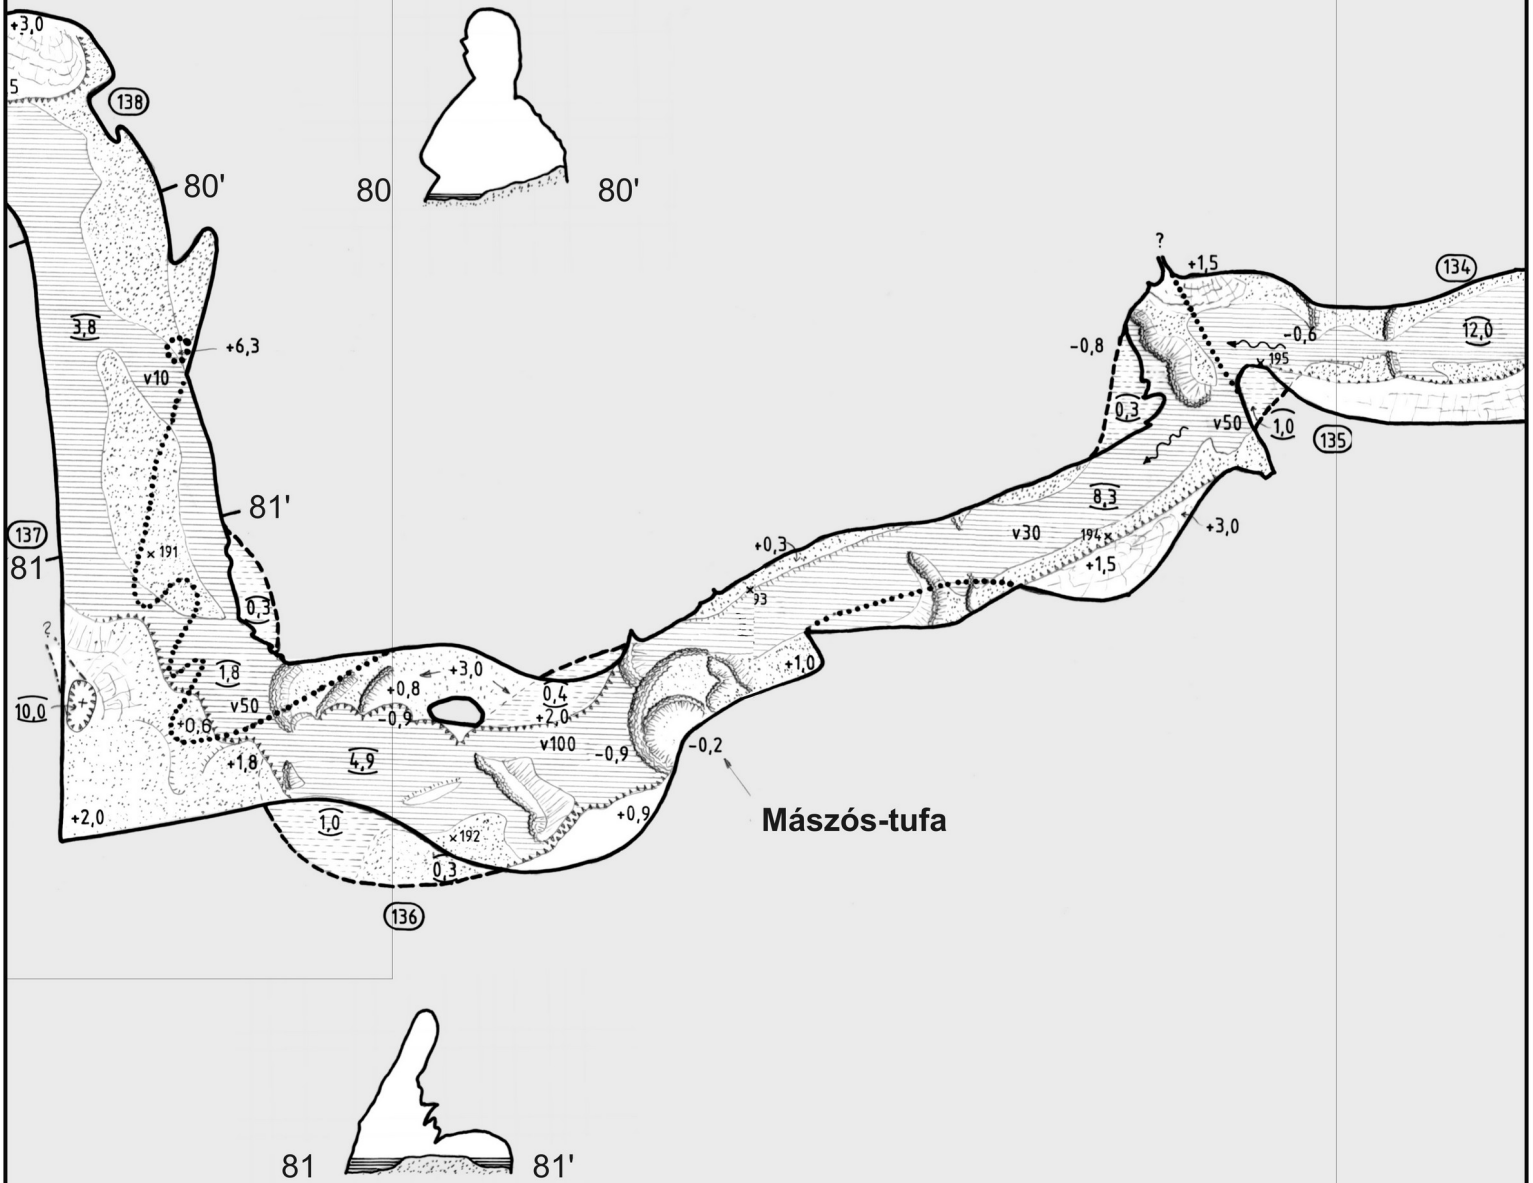

BÉKE-BARLANG
Felmérte
Dr. Szunyogh Gábor és Dr. Kisbán Judit
1990-1995

0 5 10 m

BÉKE-BARLANG

Felmérte

Dr. Szunyogh Gábor és Dr. Kisbán Judit
1990-1995