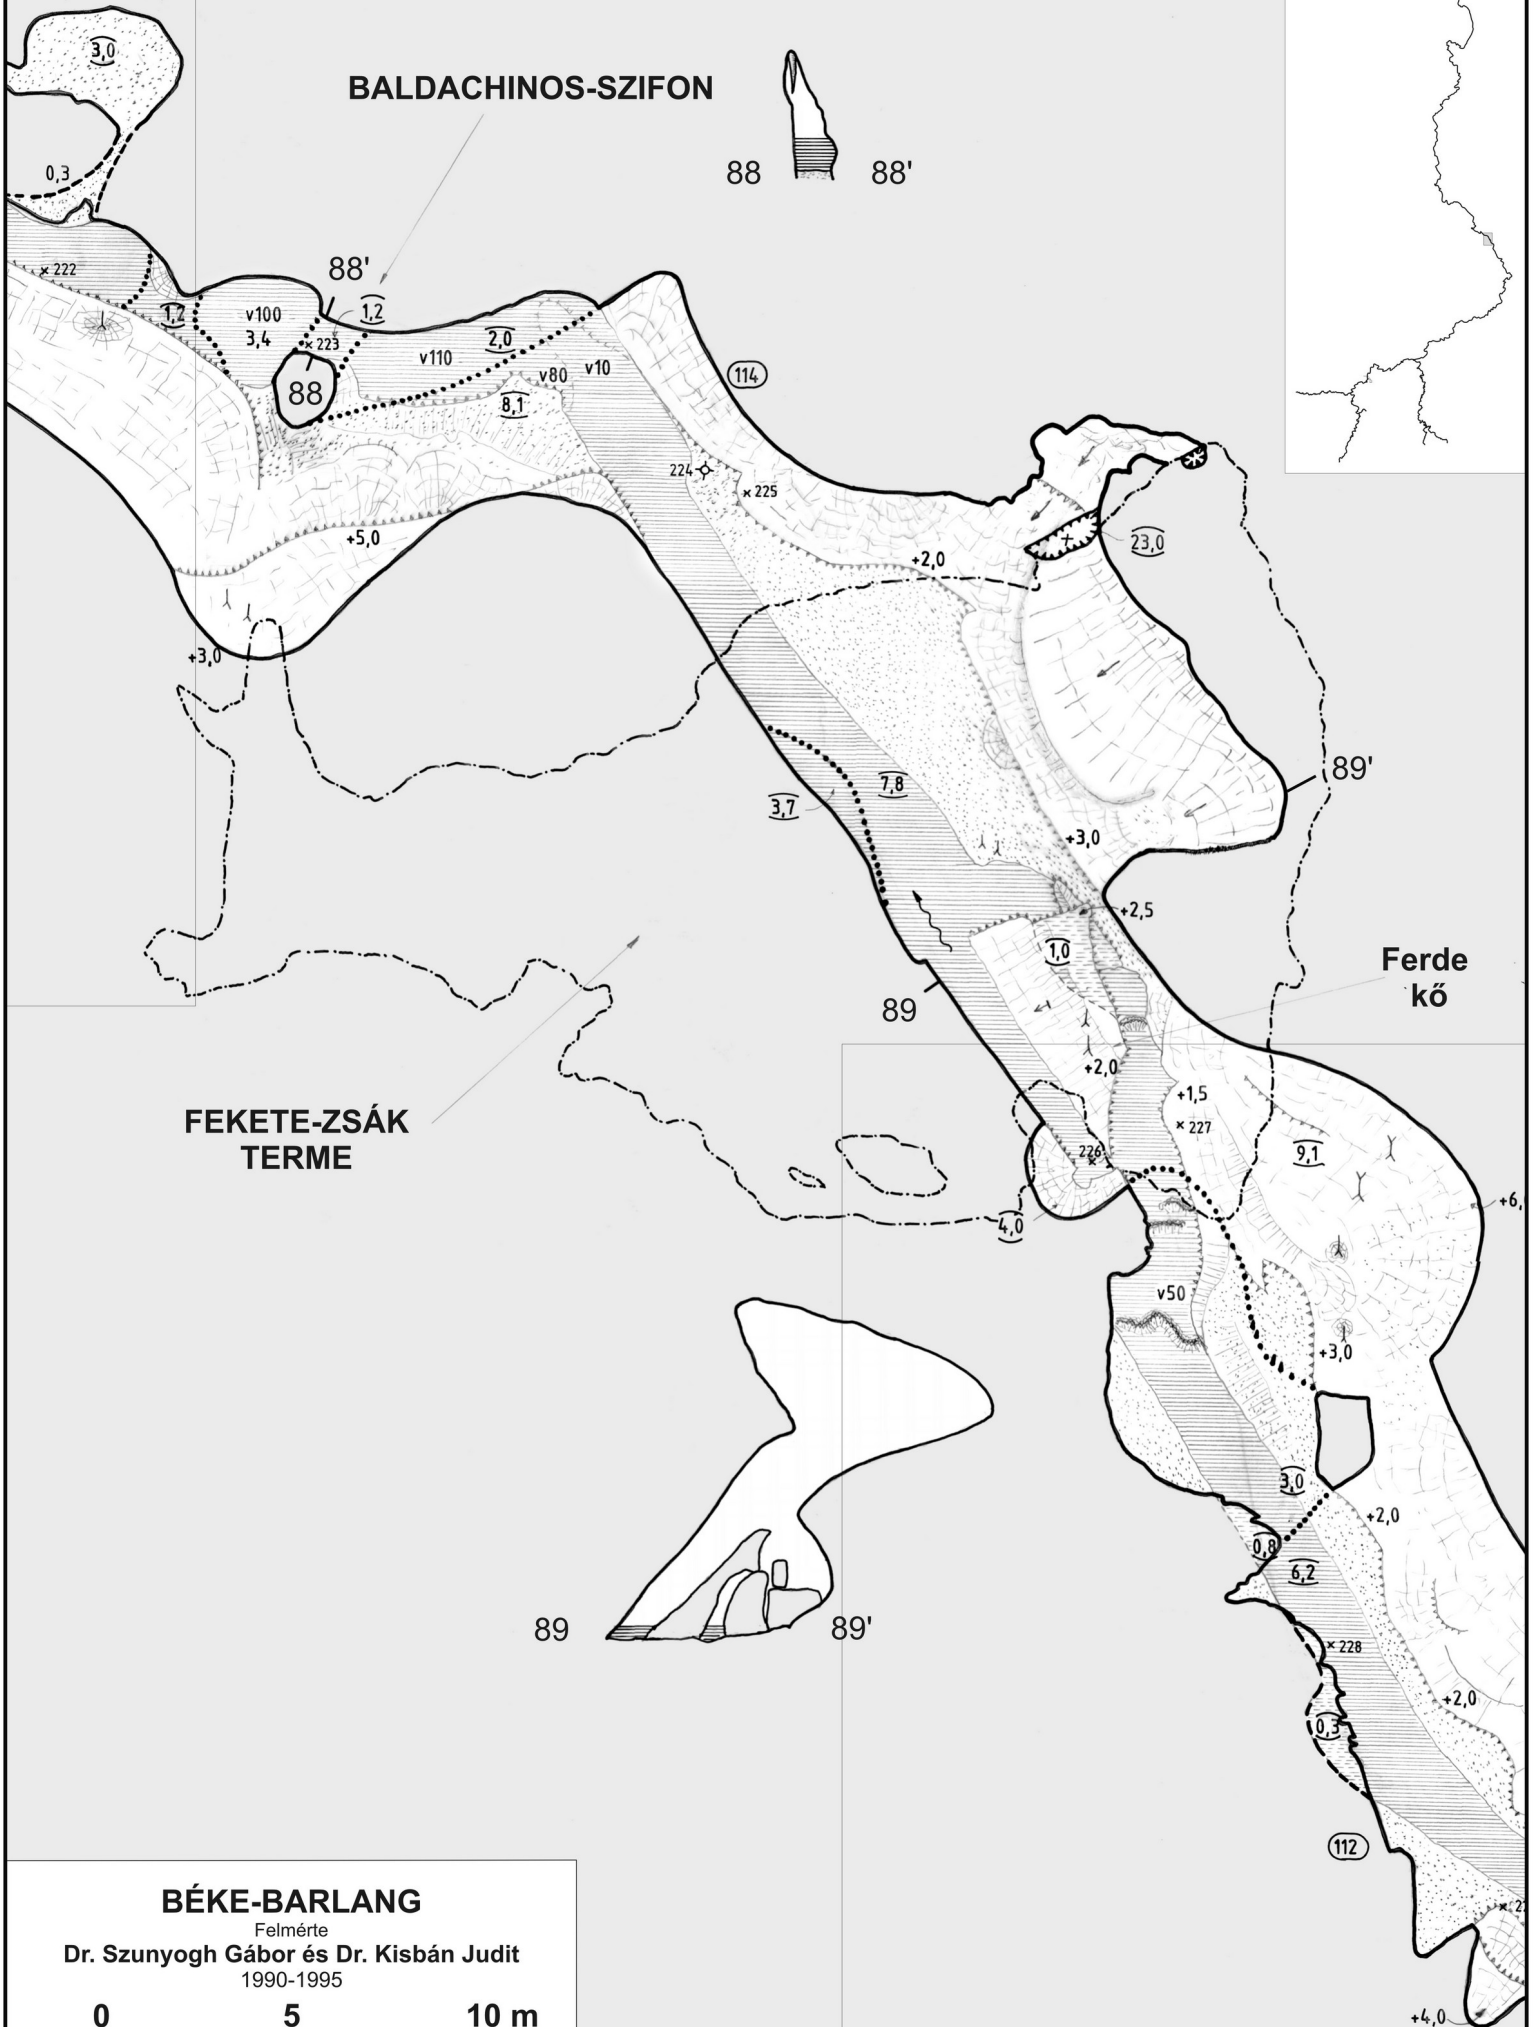

BALDACHINOS-SZIFON

88 88'

BÉKE-BARLANG

Felmérte

Dr. Szunyogh Gábor és Dr. Kisbán Judit

1990-1995

0 5 10 m