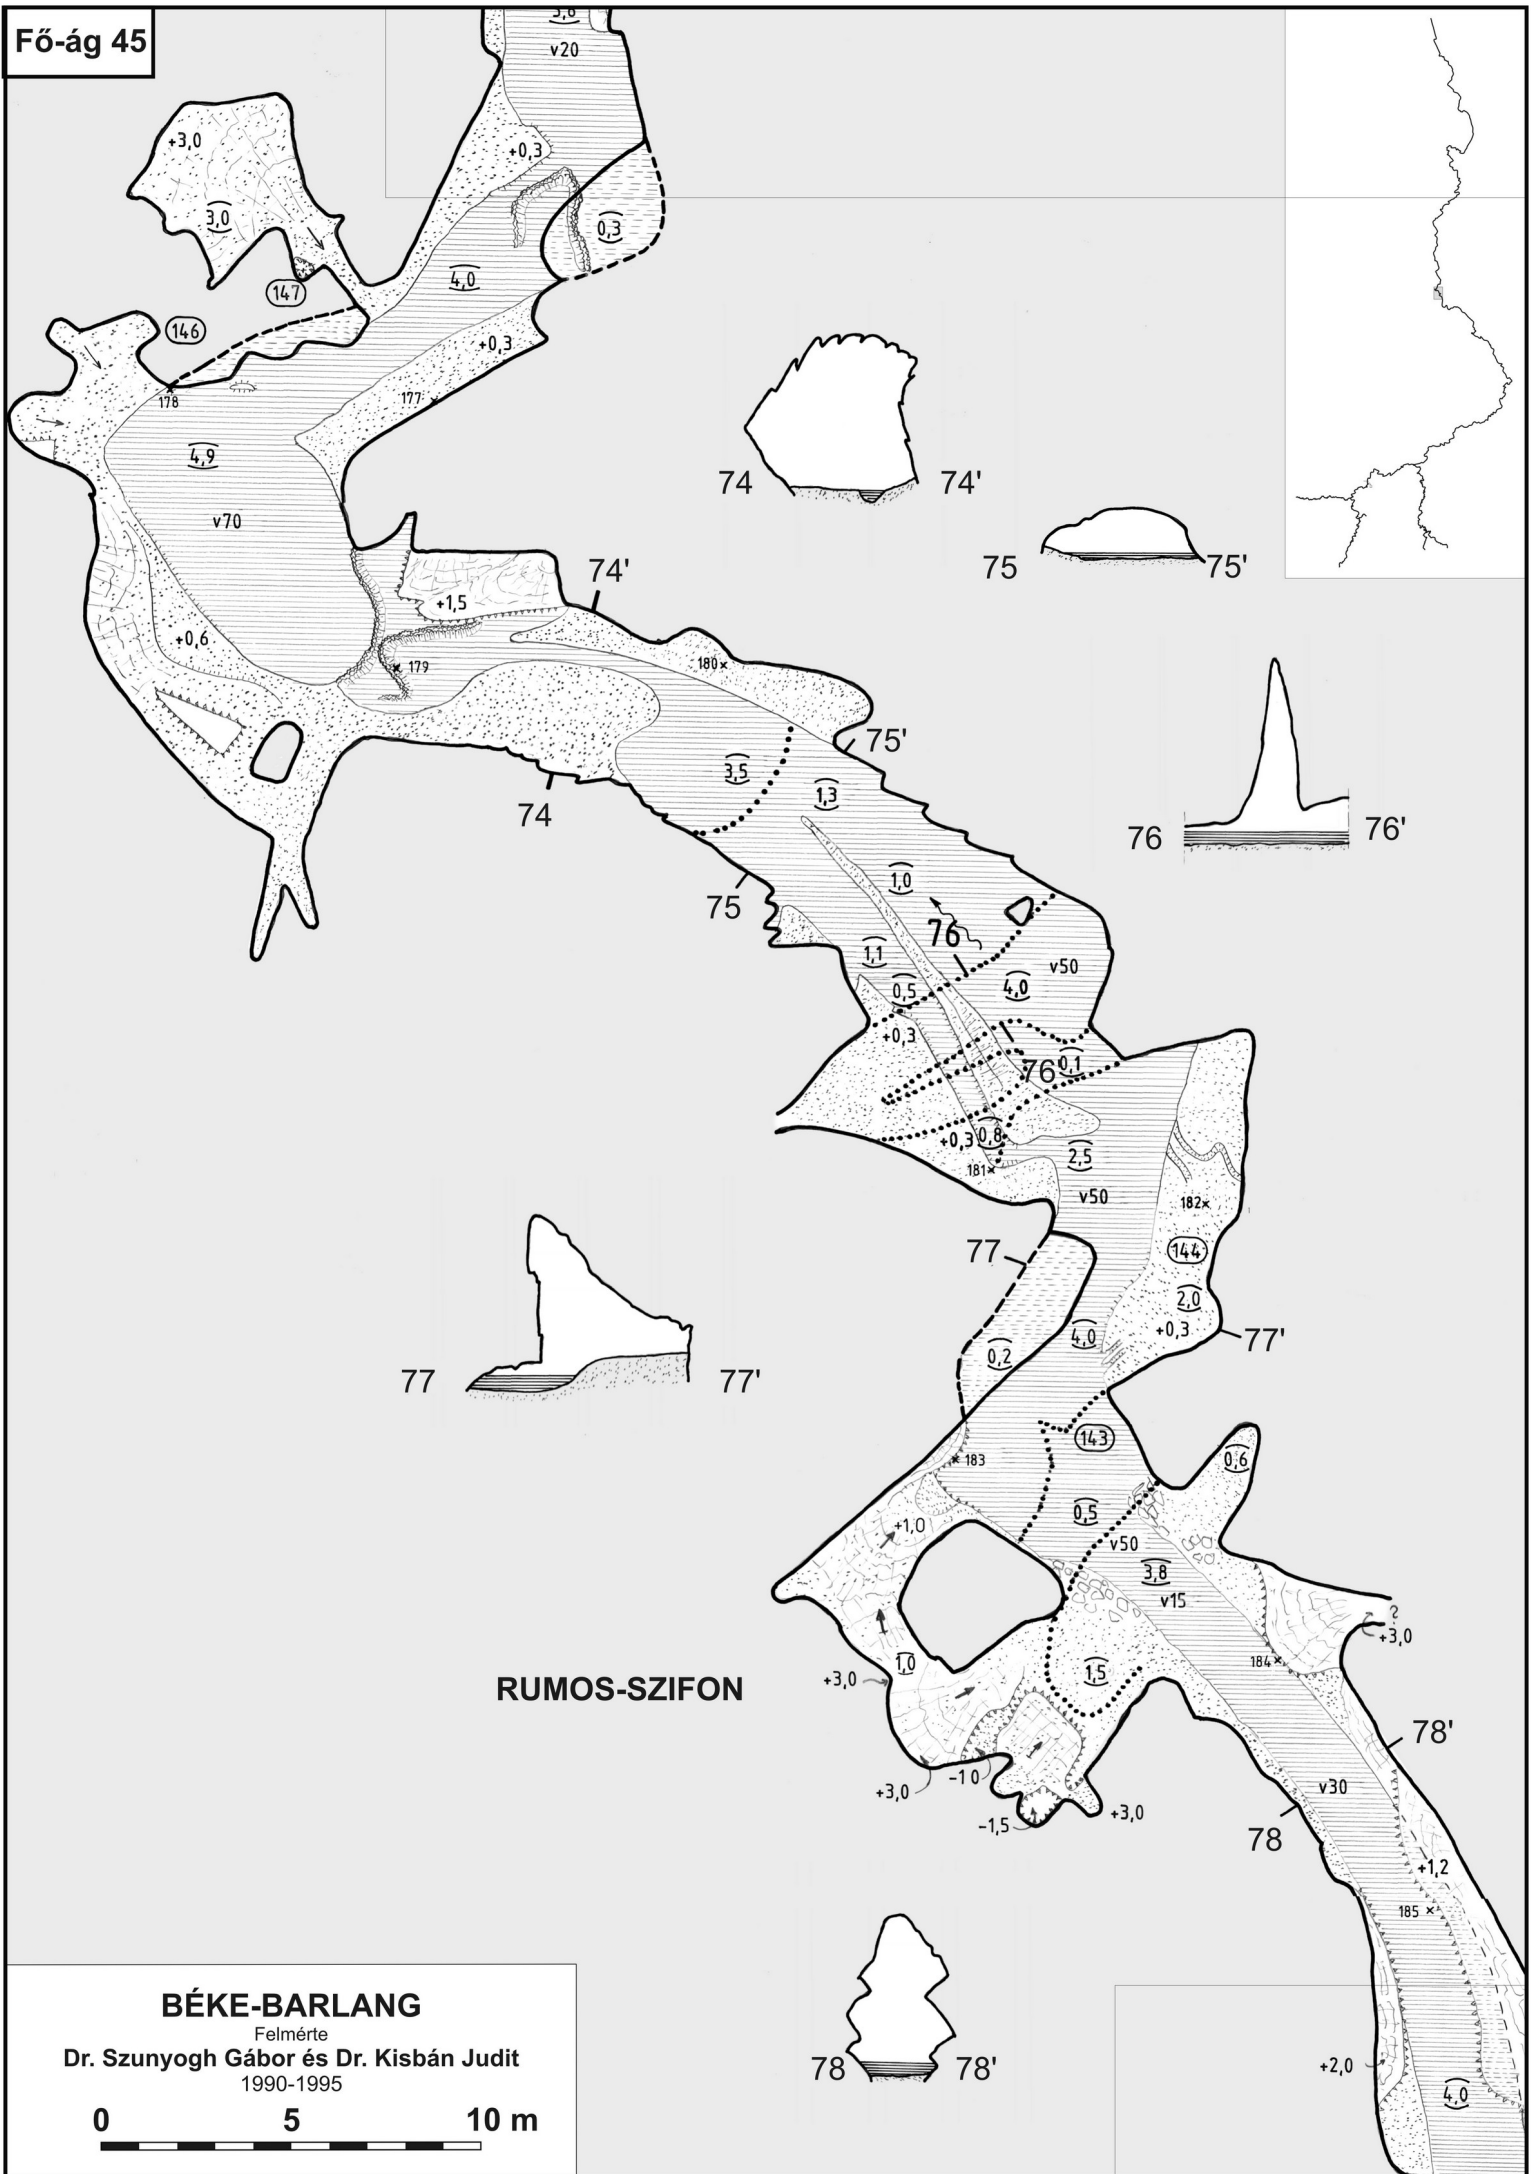

BÉKE-BARLANG

Felmérte

Dr. Szunyogh Gábor és Dr. Kisbán Judit
1990-1995