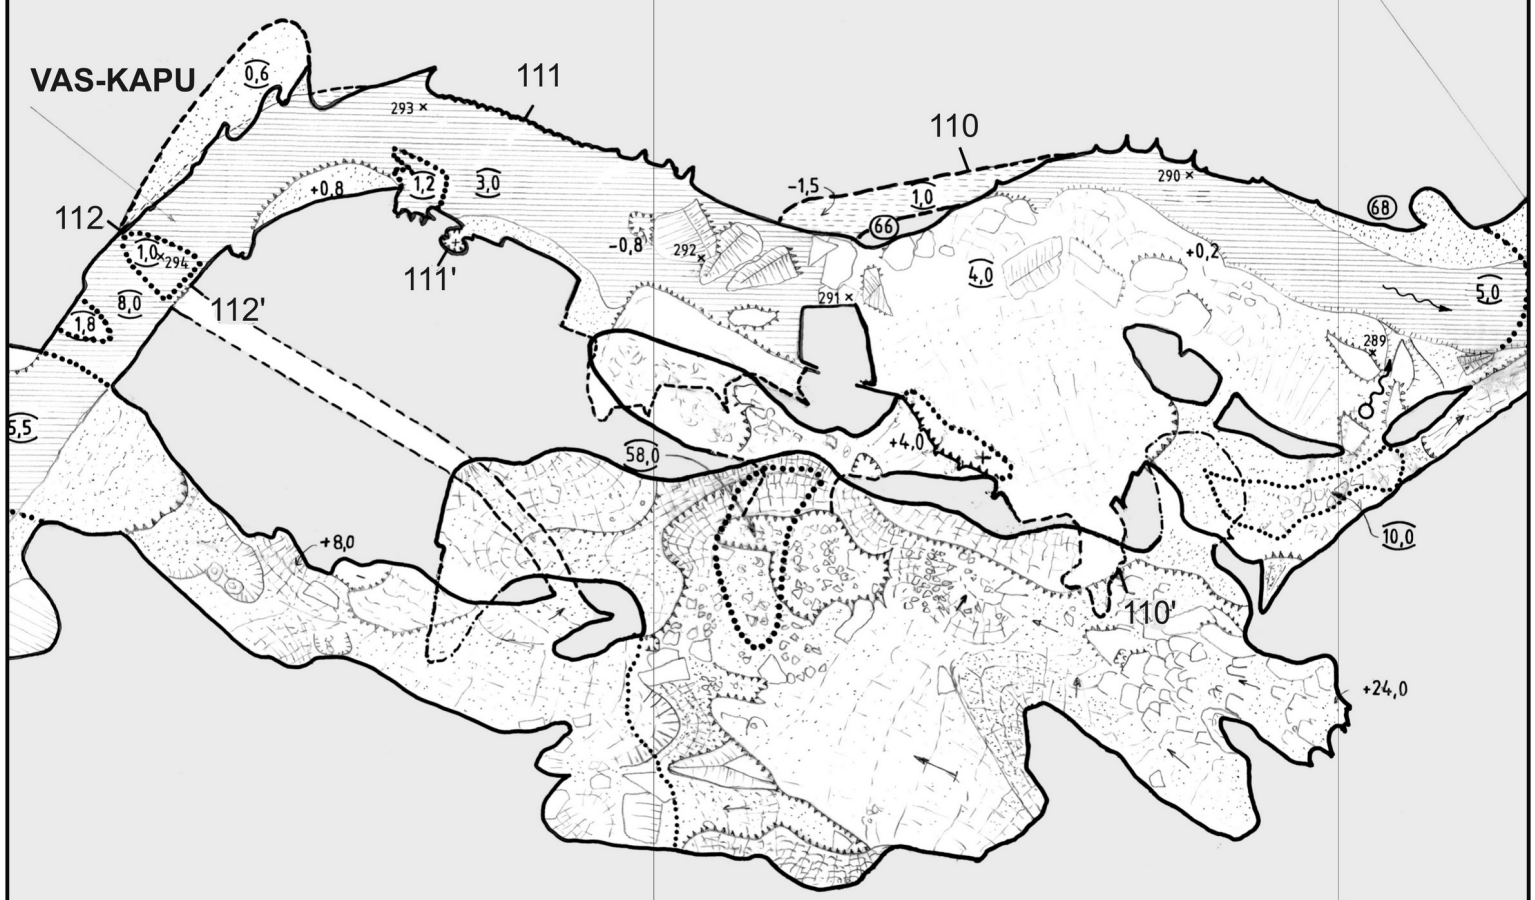

VAS-KAPU

BÉKE-BARLANG
Felmérte
Dr. Szunyogh Gábor és Dr. Kisbán Judit
1990-1995

0 5 10 m

Malomkövek

VAS-KAPU

BÉKE-BARLANG
 Felmérte
 Dr. Szunyogh Gábor és Dr. Kisbán Judit
 1990-1995

Malomkövek

BRONZ-KAPU