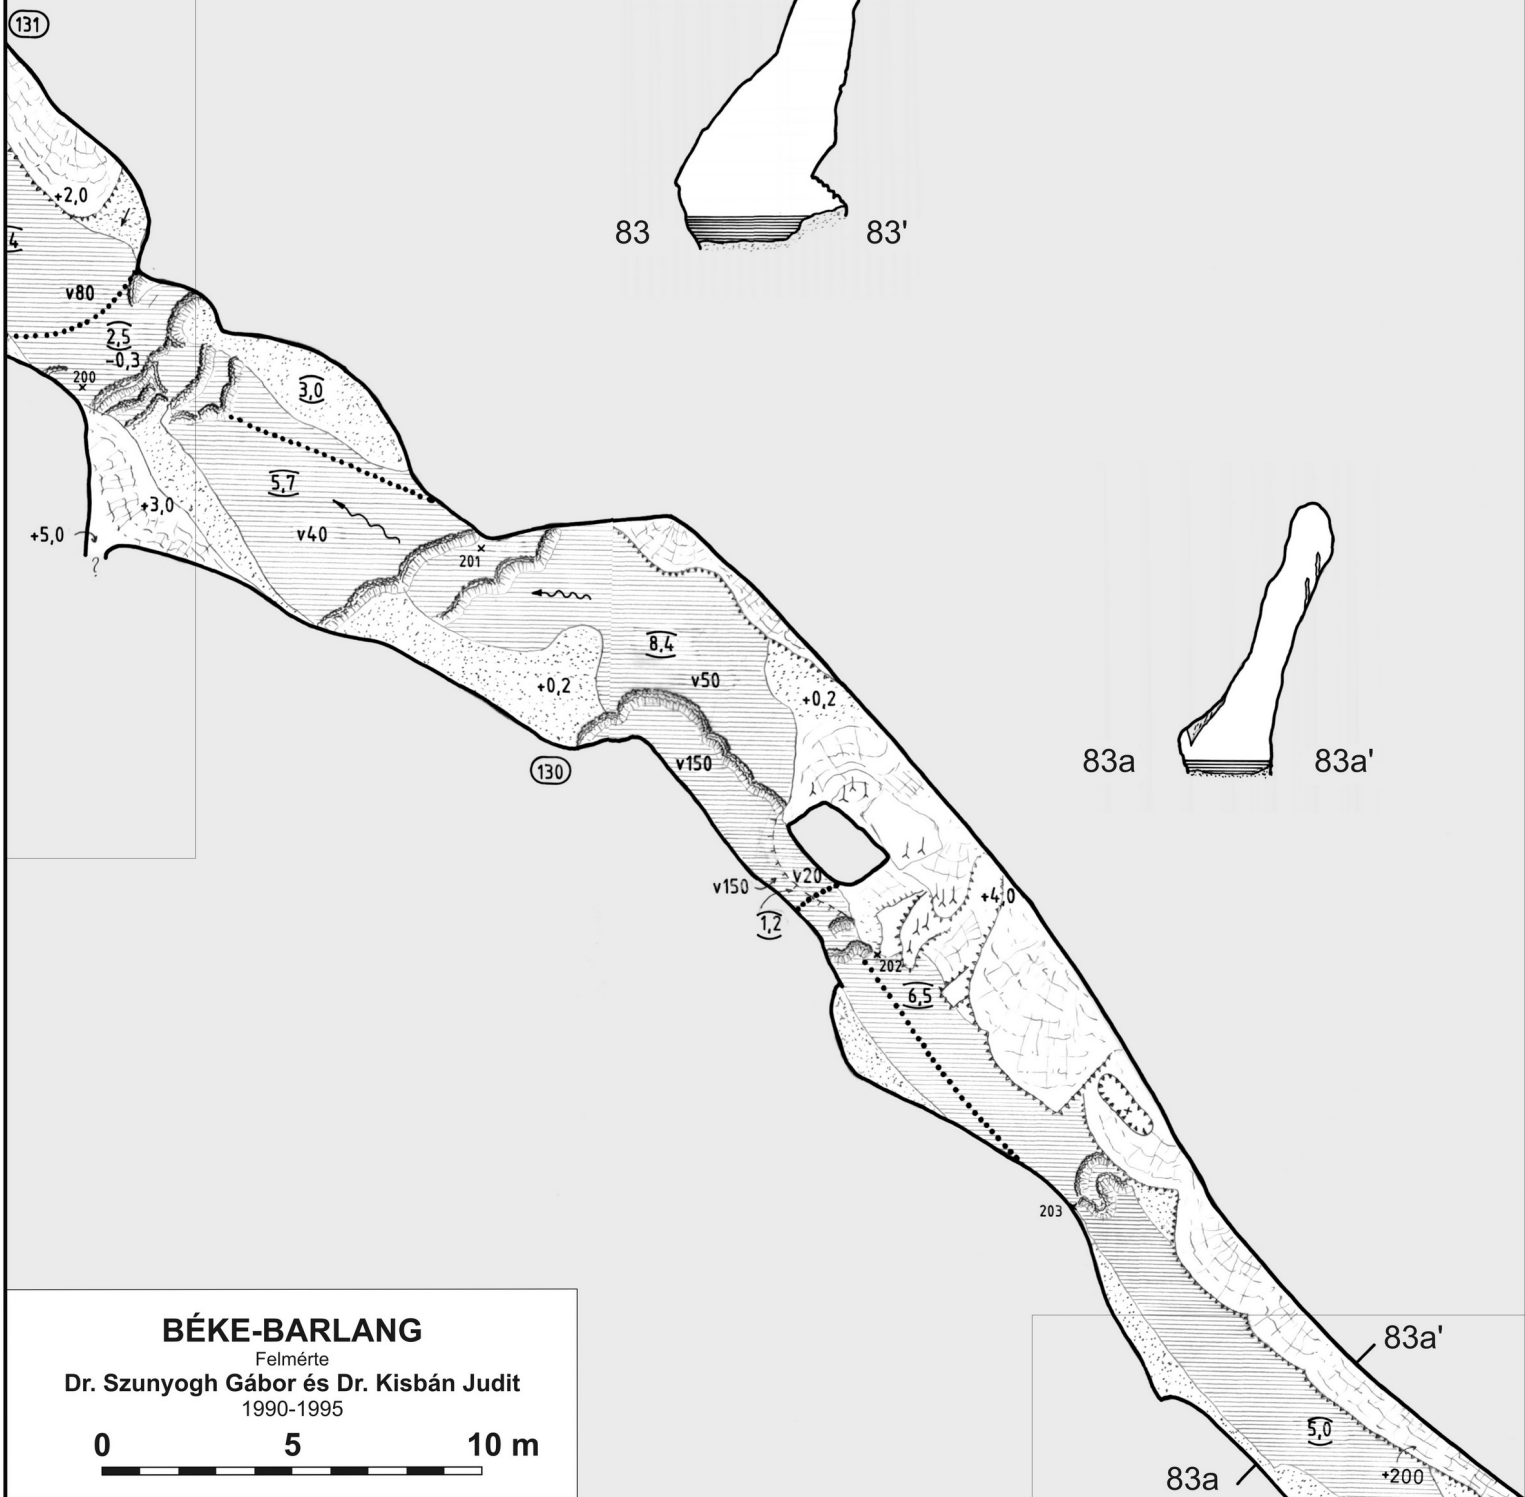

83b'

KUPOLA-TEREM

BÉKE-BARLANG

Felmérte

Dr. Szunyogh Gábor és Dr. Kisbán Judit
1990-1995

0 5 10 m

BÉKE-BARLANG

Felmérte