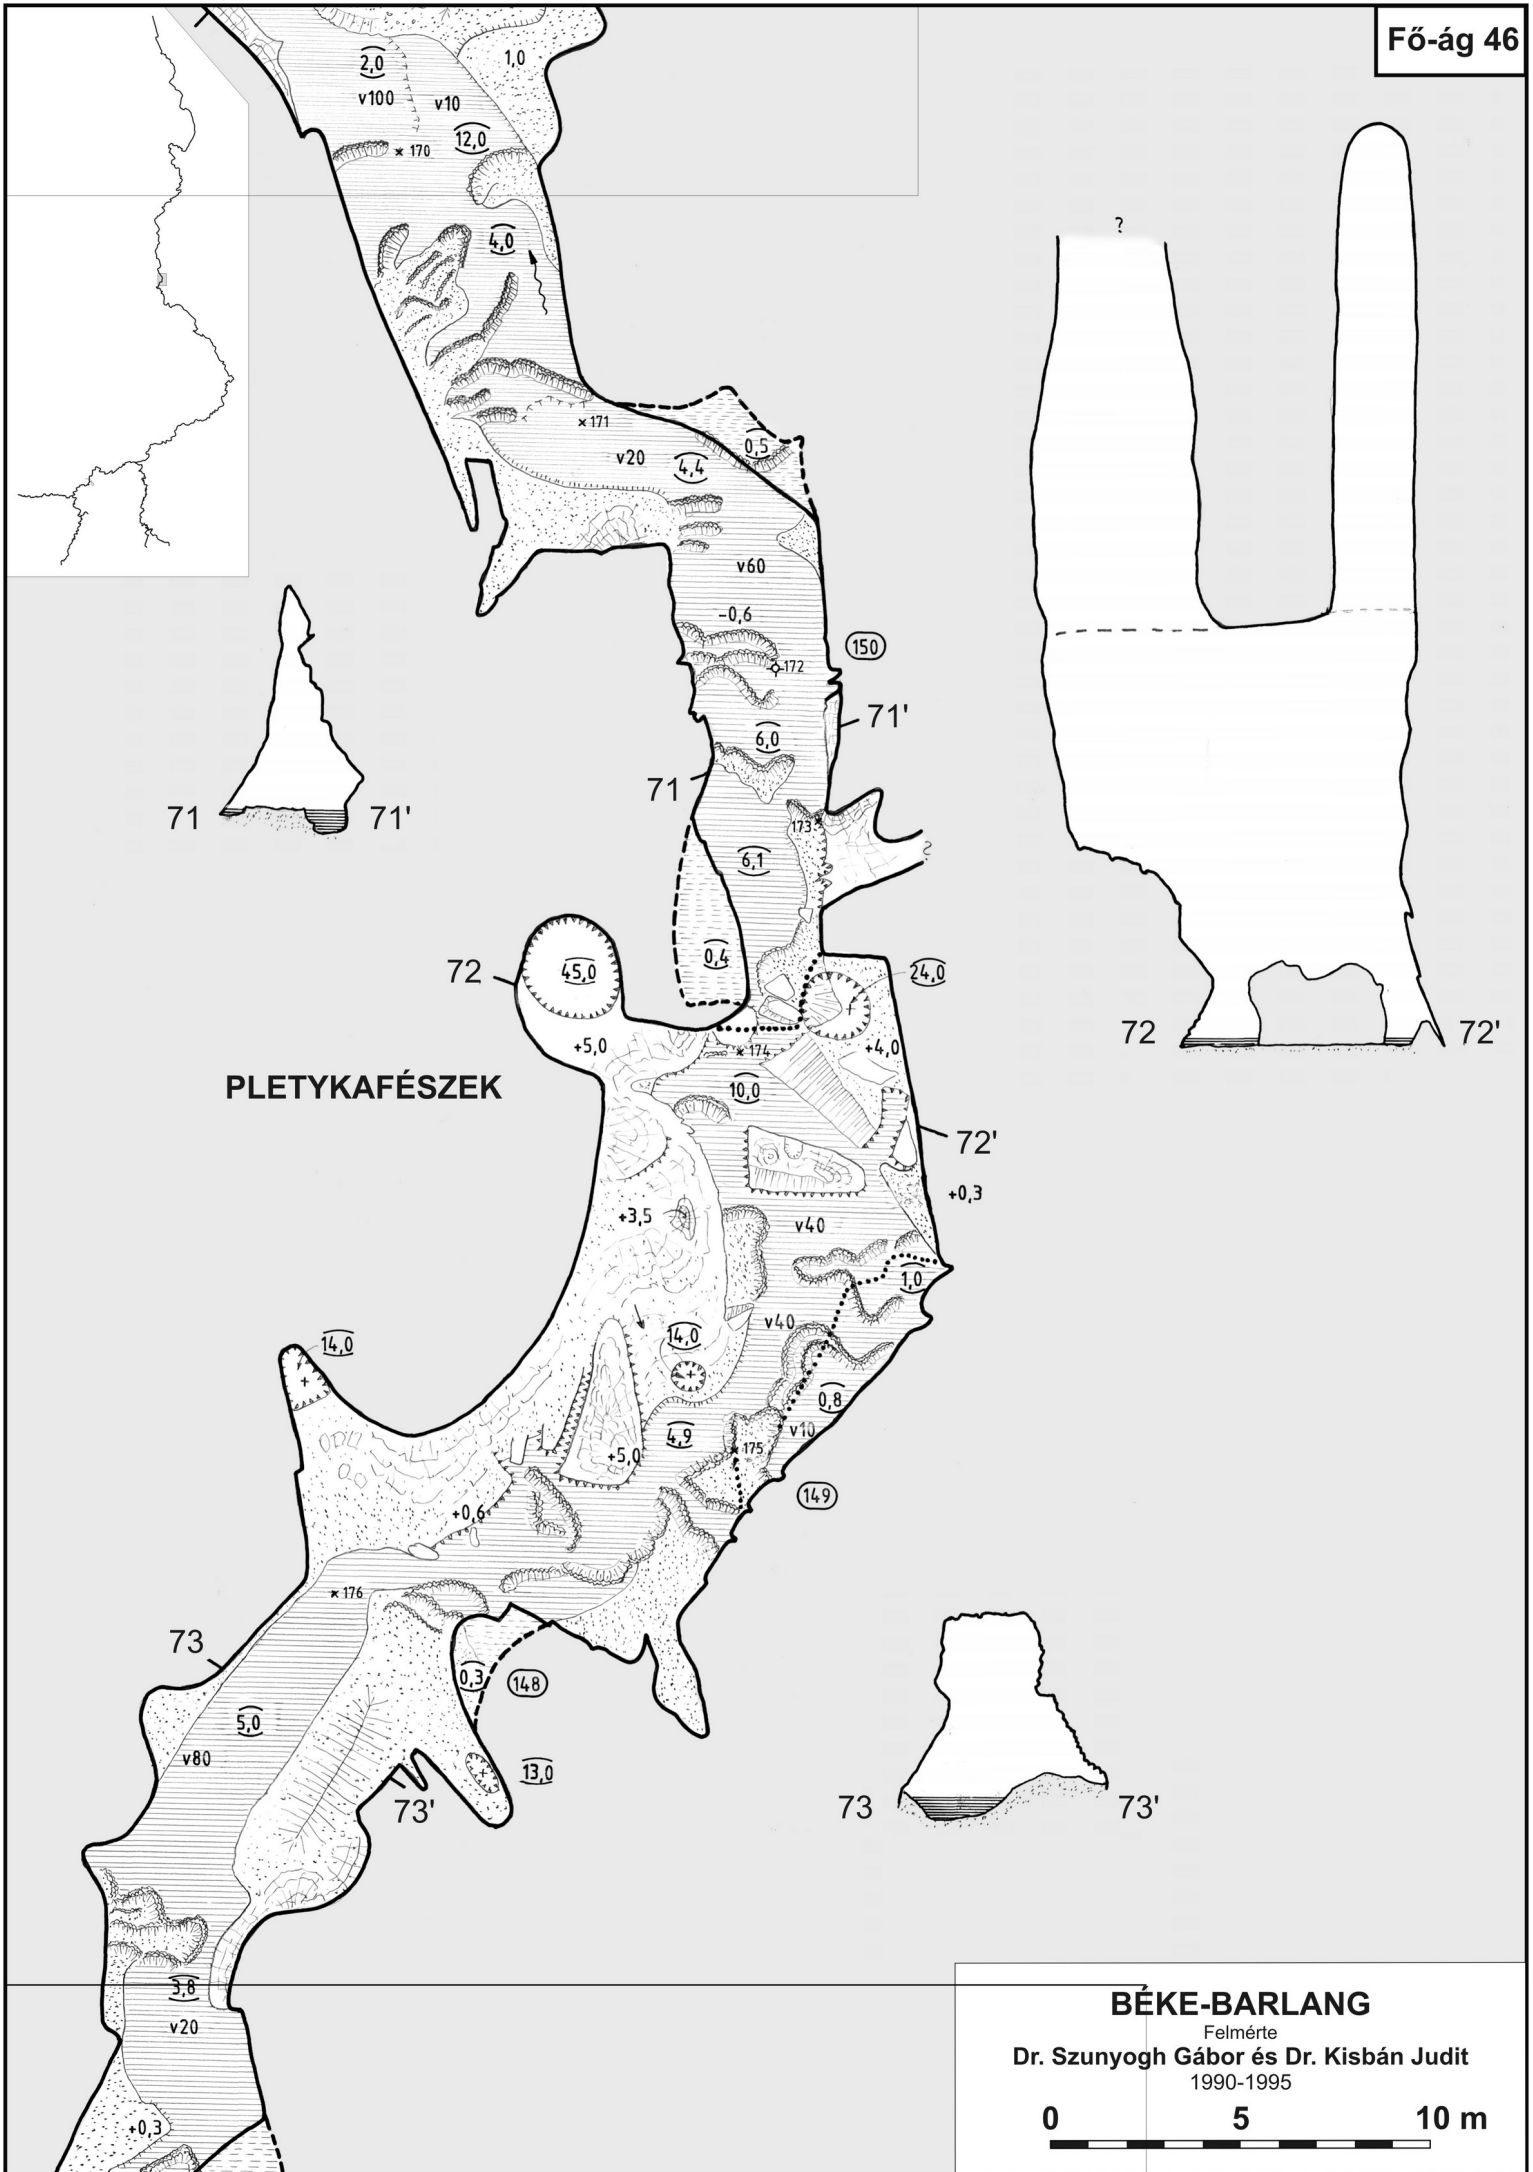

PLETYKAFÉSZEK

BÉKE-BARLANG
Felmérte
Dr. Szunyogh Gábor és Dr. Kisbán Judit
1990-1995

0 5 10 m