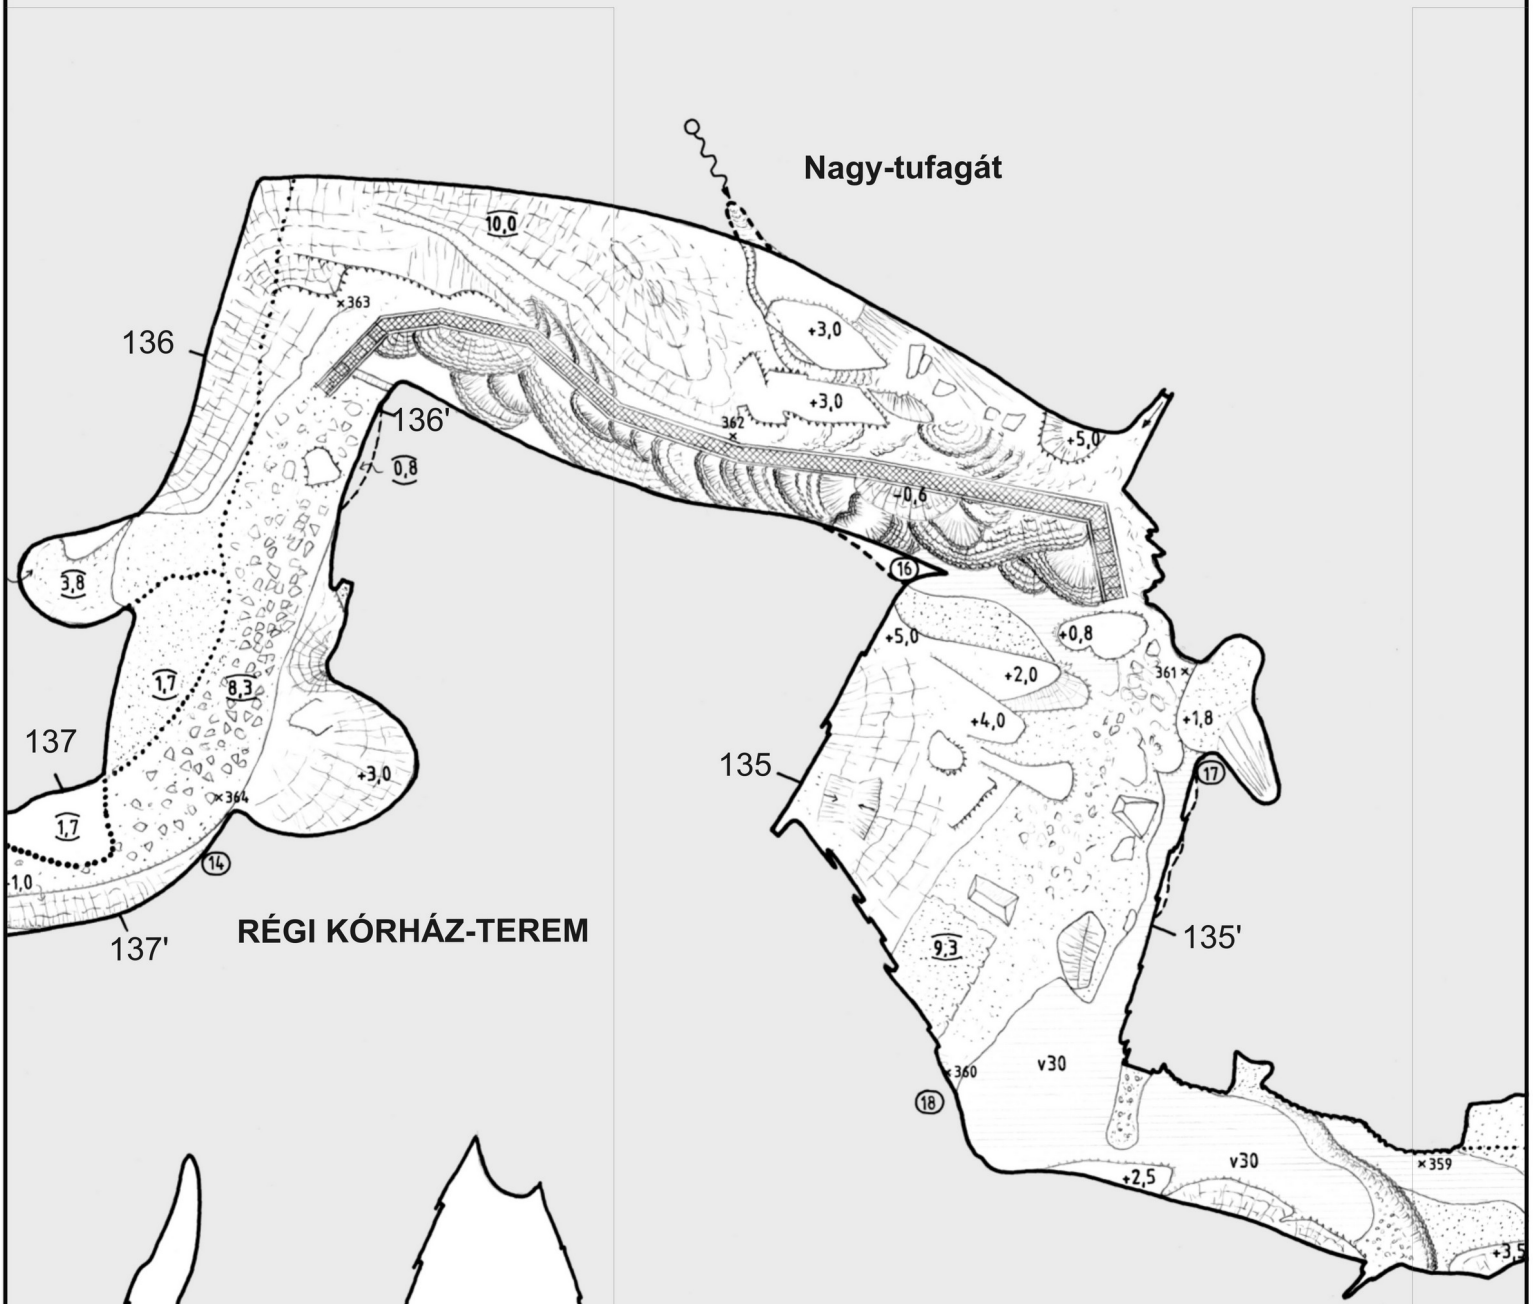

BÉKE-BARLANG
Felmérte
Dr. Szunyogh Gábor és Dr. Kisbán Judit
1990-1995

0 5 10 m