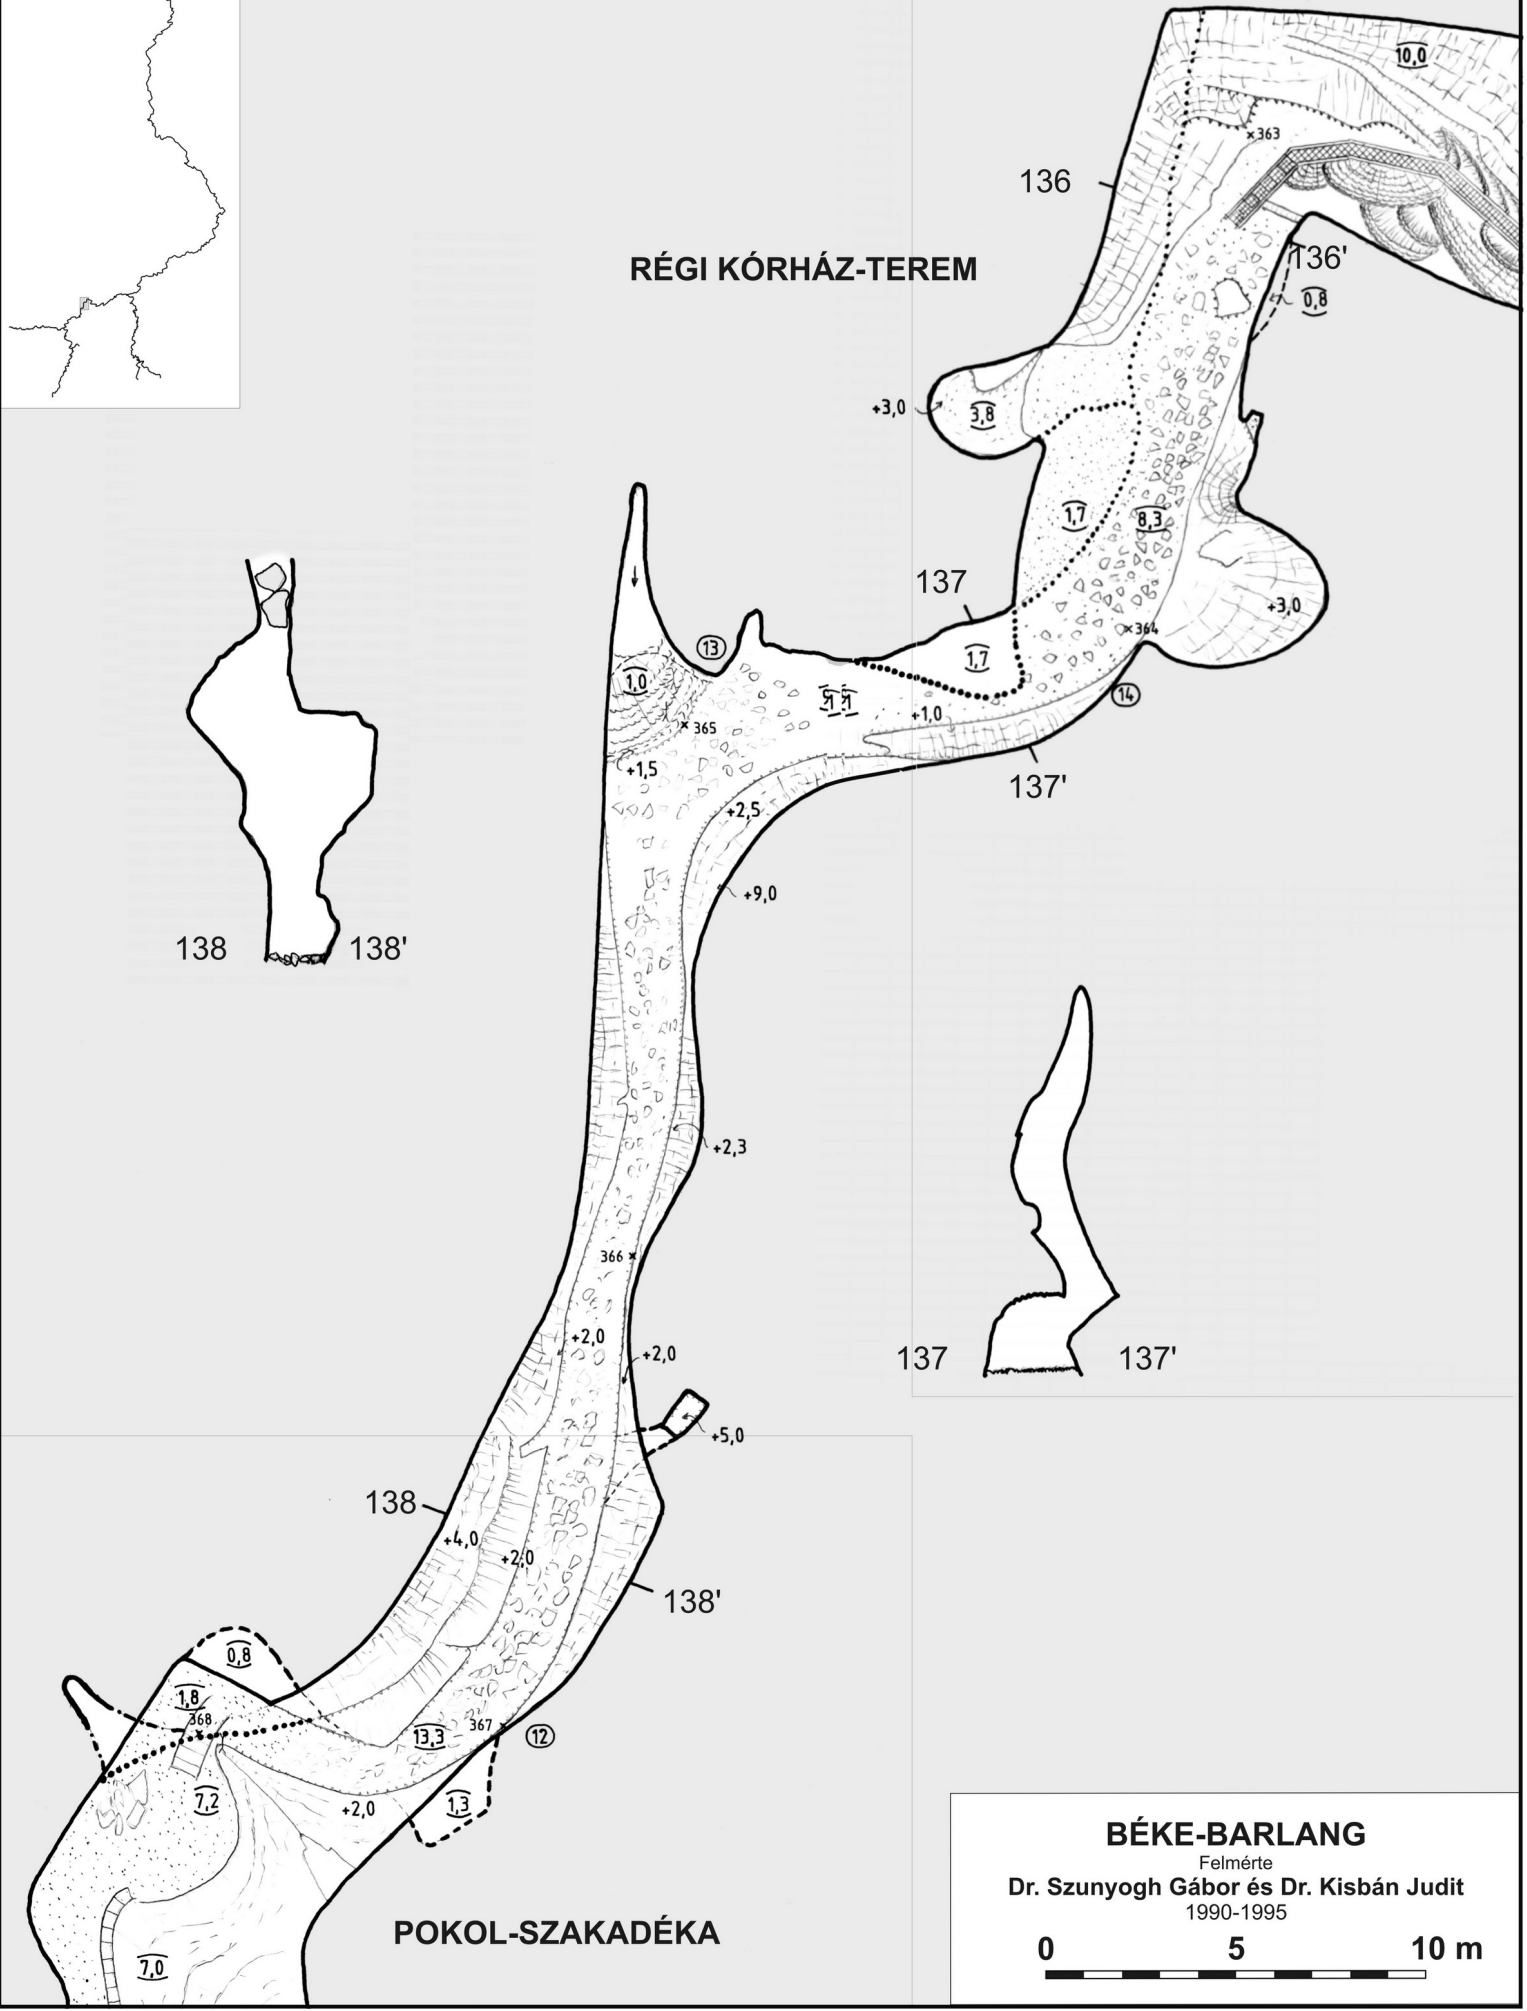

RÉGI KÓRHÁZ-TEREM

POKOL-SZAKADÉKA

138 138'

137 137'

BÉKE-BARLANG
Felmérte
Dr. Szunyogh Gábor és Dr. Kisbán Judit
1990-1995