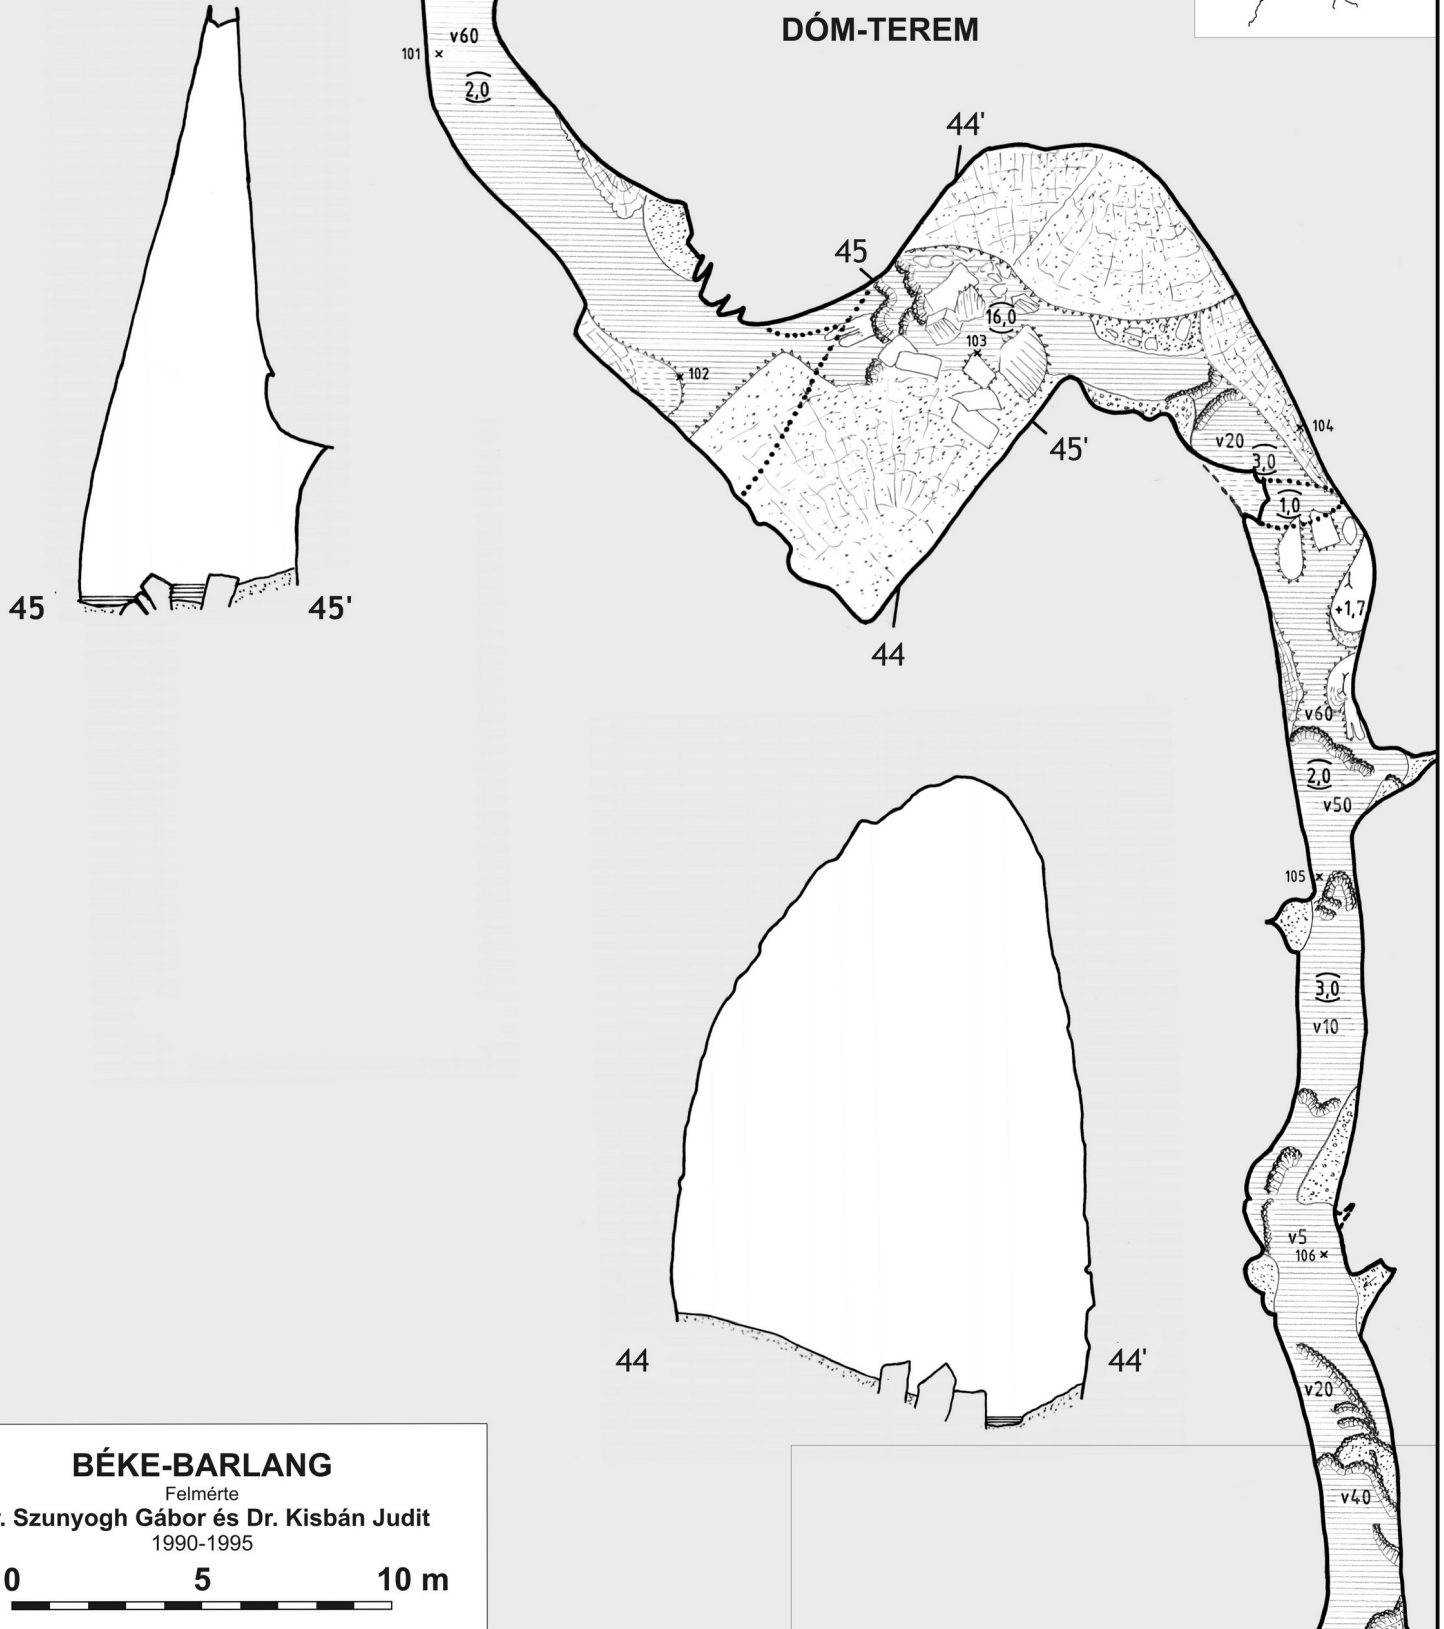

Fő-ág 57

RÉPÁS-SZIFON

DÓM-TEREM

BÉKE-BARLANG

Felmérte

Dr. Szunyogh Gábor és Dr. Kisbán Judit

1990-1995

0 5 10 m