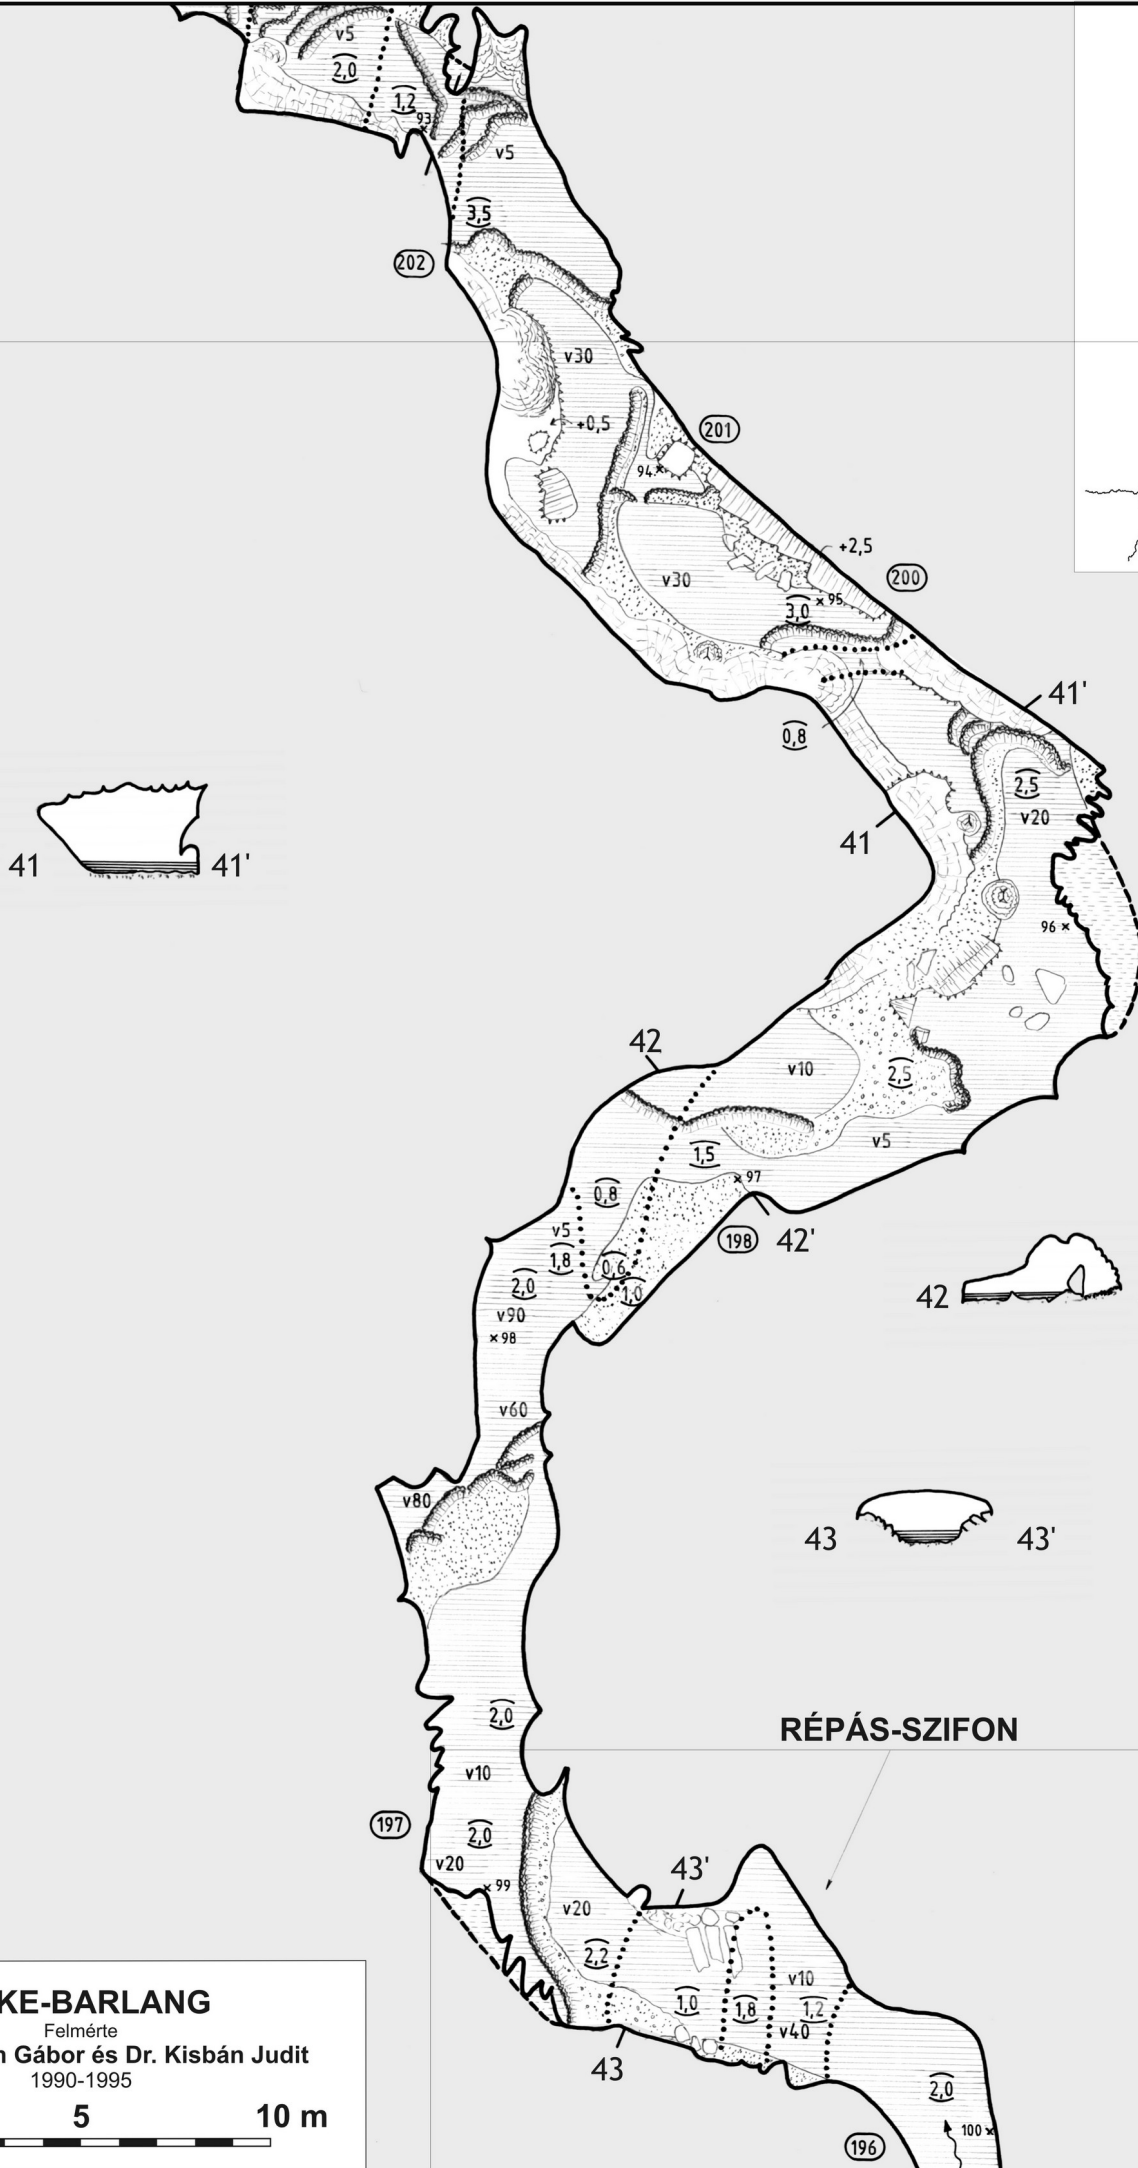

RÉPÁS-SZIFON

DÓM-TEREM

BÉKE-BARLANG

Felmérte

Dr. Szunyogh Gábor és Dr. Kisbán Judit

1990-1995

0 5 10 m

Felmérte
Dr. Szunyogh Gábor és Dr. Kisbán Judit
1990-1995