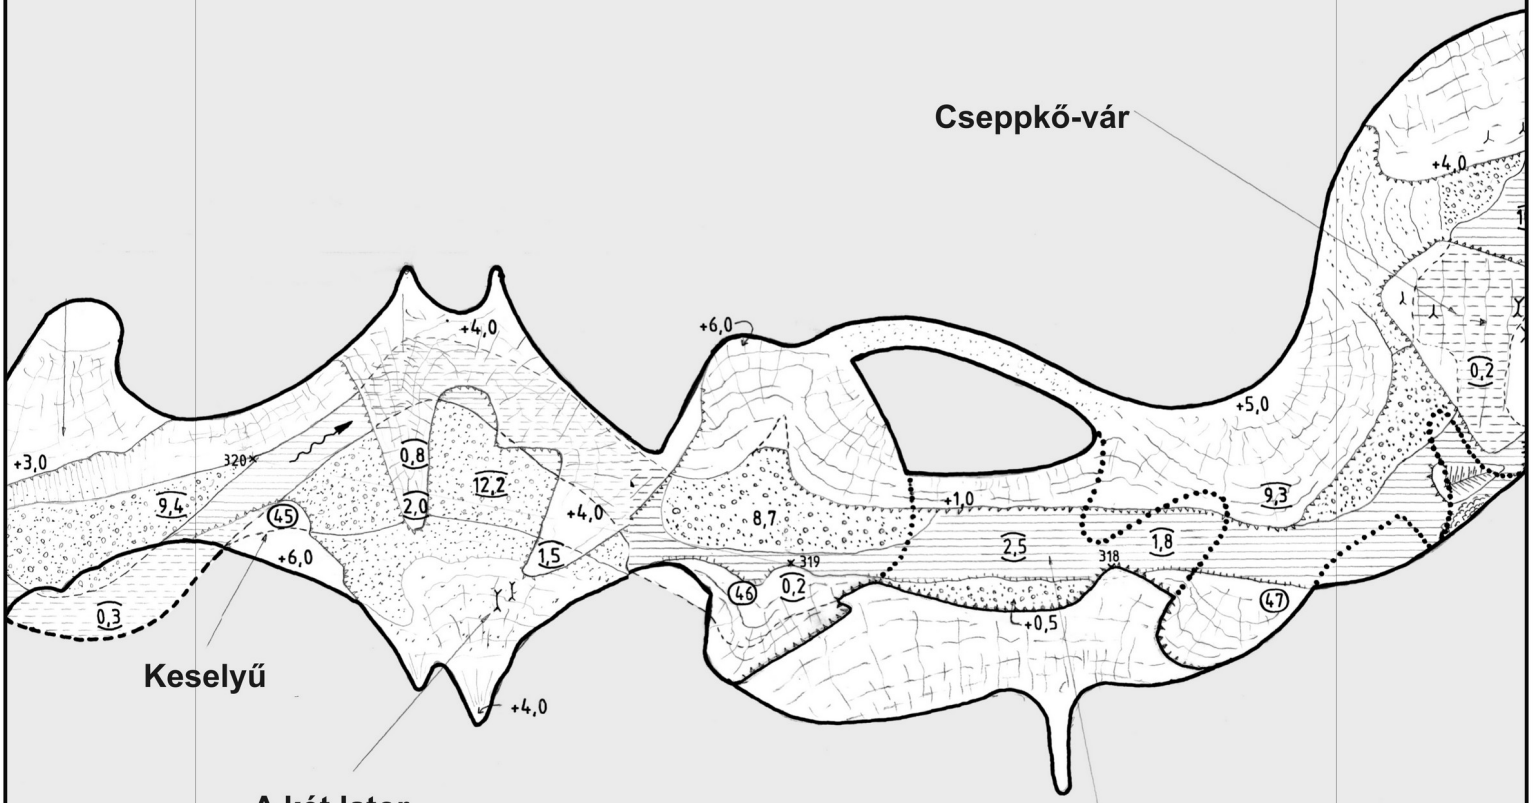

40

122'

122

122'

BÉKE-BARLANG

Felmérte

Dr. Szunyogh Gábor és Dr. Kisbán Judit
1990-1995

0 5 10 m