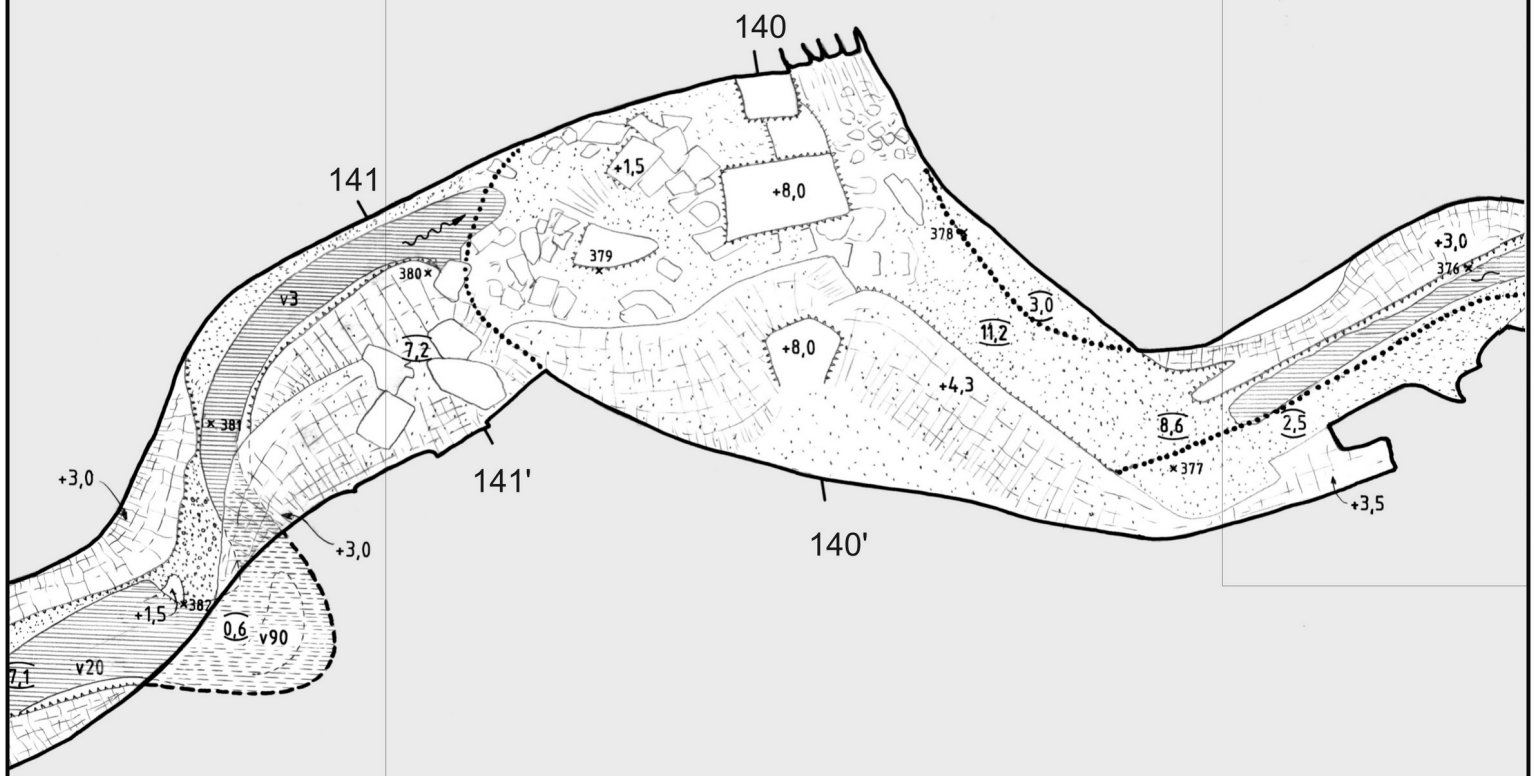

Felmérte

Dr. Szunyogh Gábor és Dr. Kisbán Judit

1990-1995

BÉKE-BARLANG
Felmérte
Dr. Szunyogh Gábor és Dr. Kisbán Judit
1990-1995

0 5 10 m

BÉKE-BARLANG

Felmérte

Dr. Szunyogh Gábor és Dr. Kisbán Judit