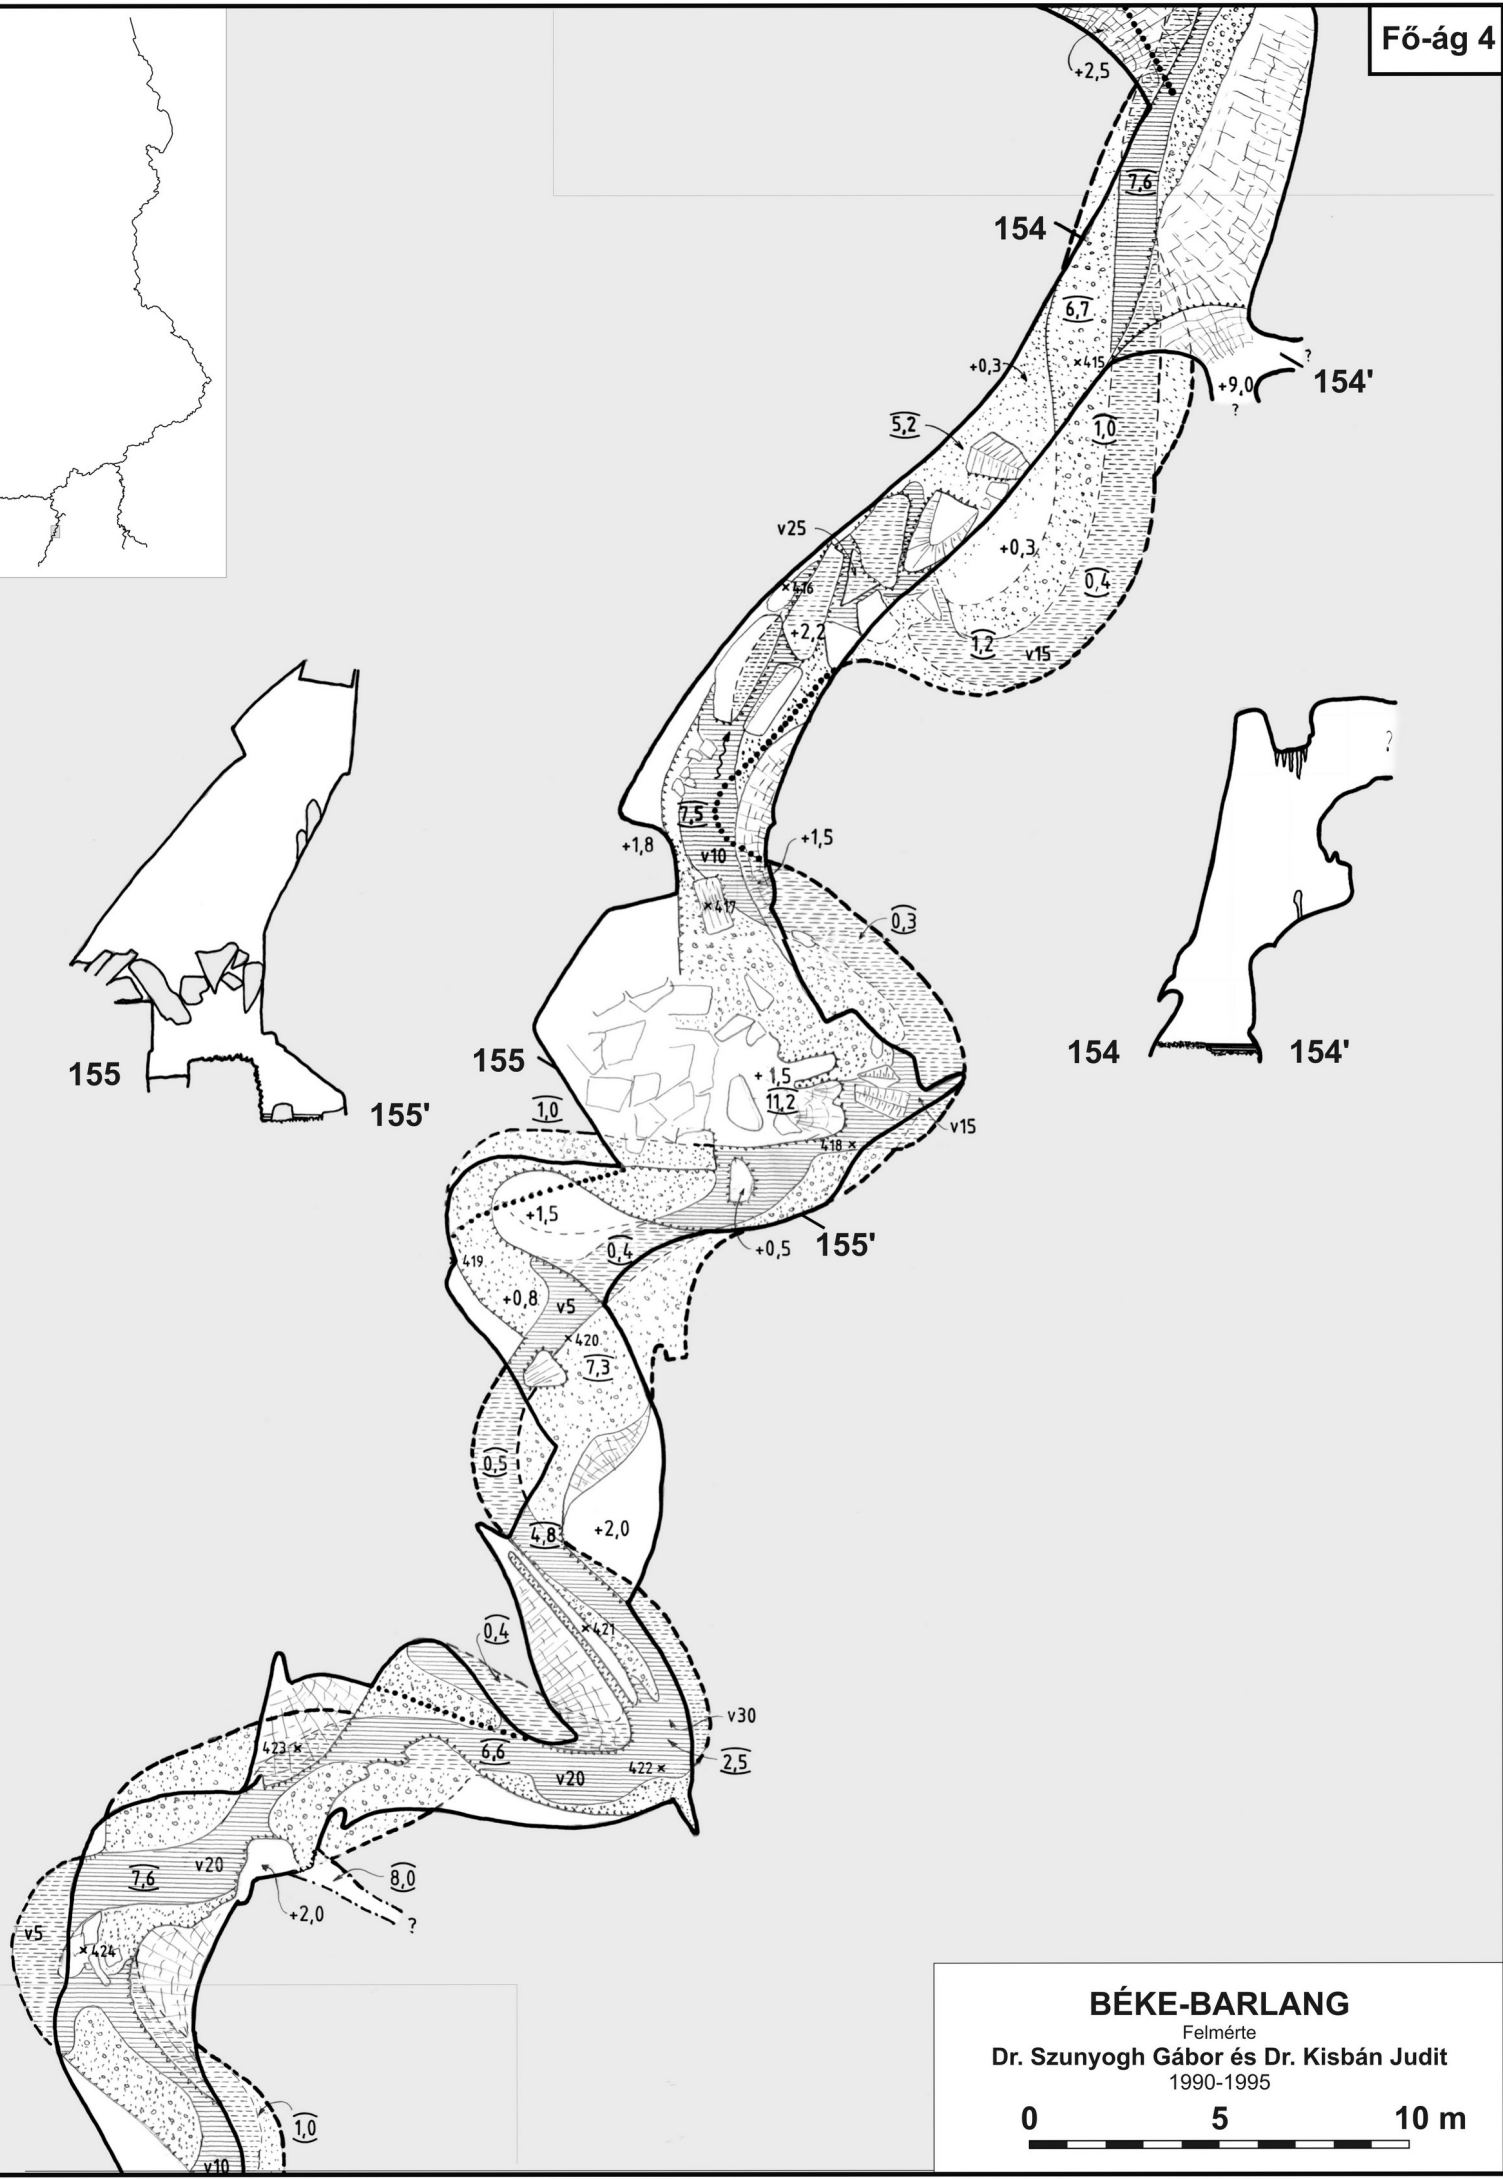

156'

156

156'

BÉKE-BARLANG

Felmérte

Dr. Szunyogh Gábor és Dr. Kisbán Judit
1990-1995

BÉKE-BARLANG
 Felmérte
 Dr. Szunyogh Gábor és Dr. Kisbán Judit
 1990-1995

0 5 10 m