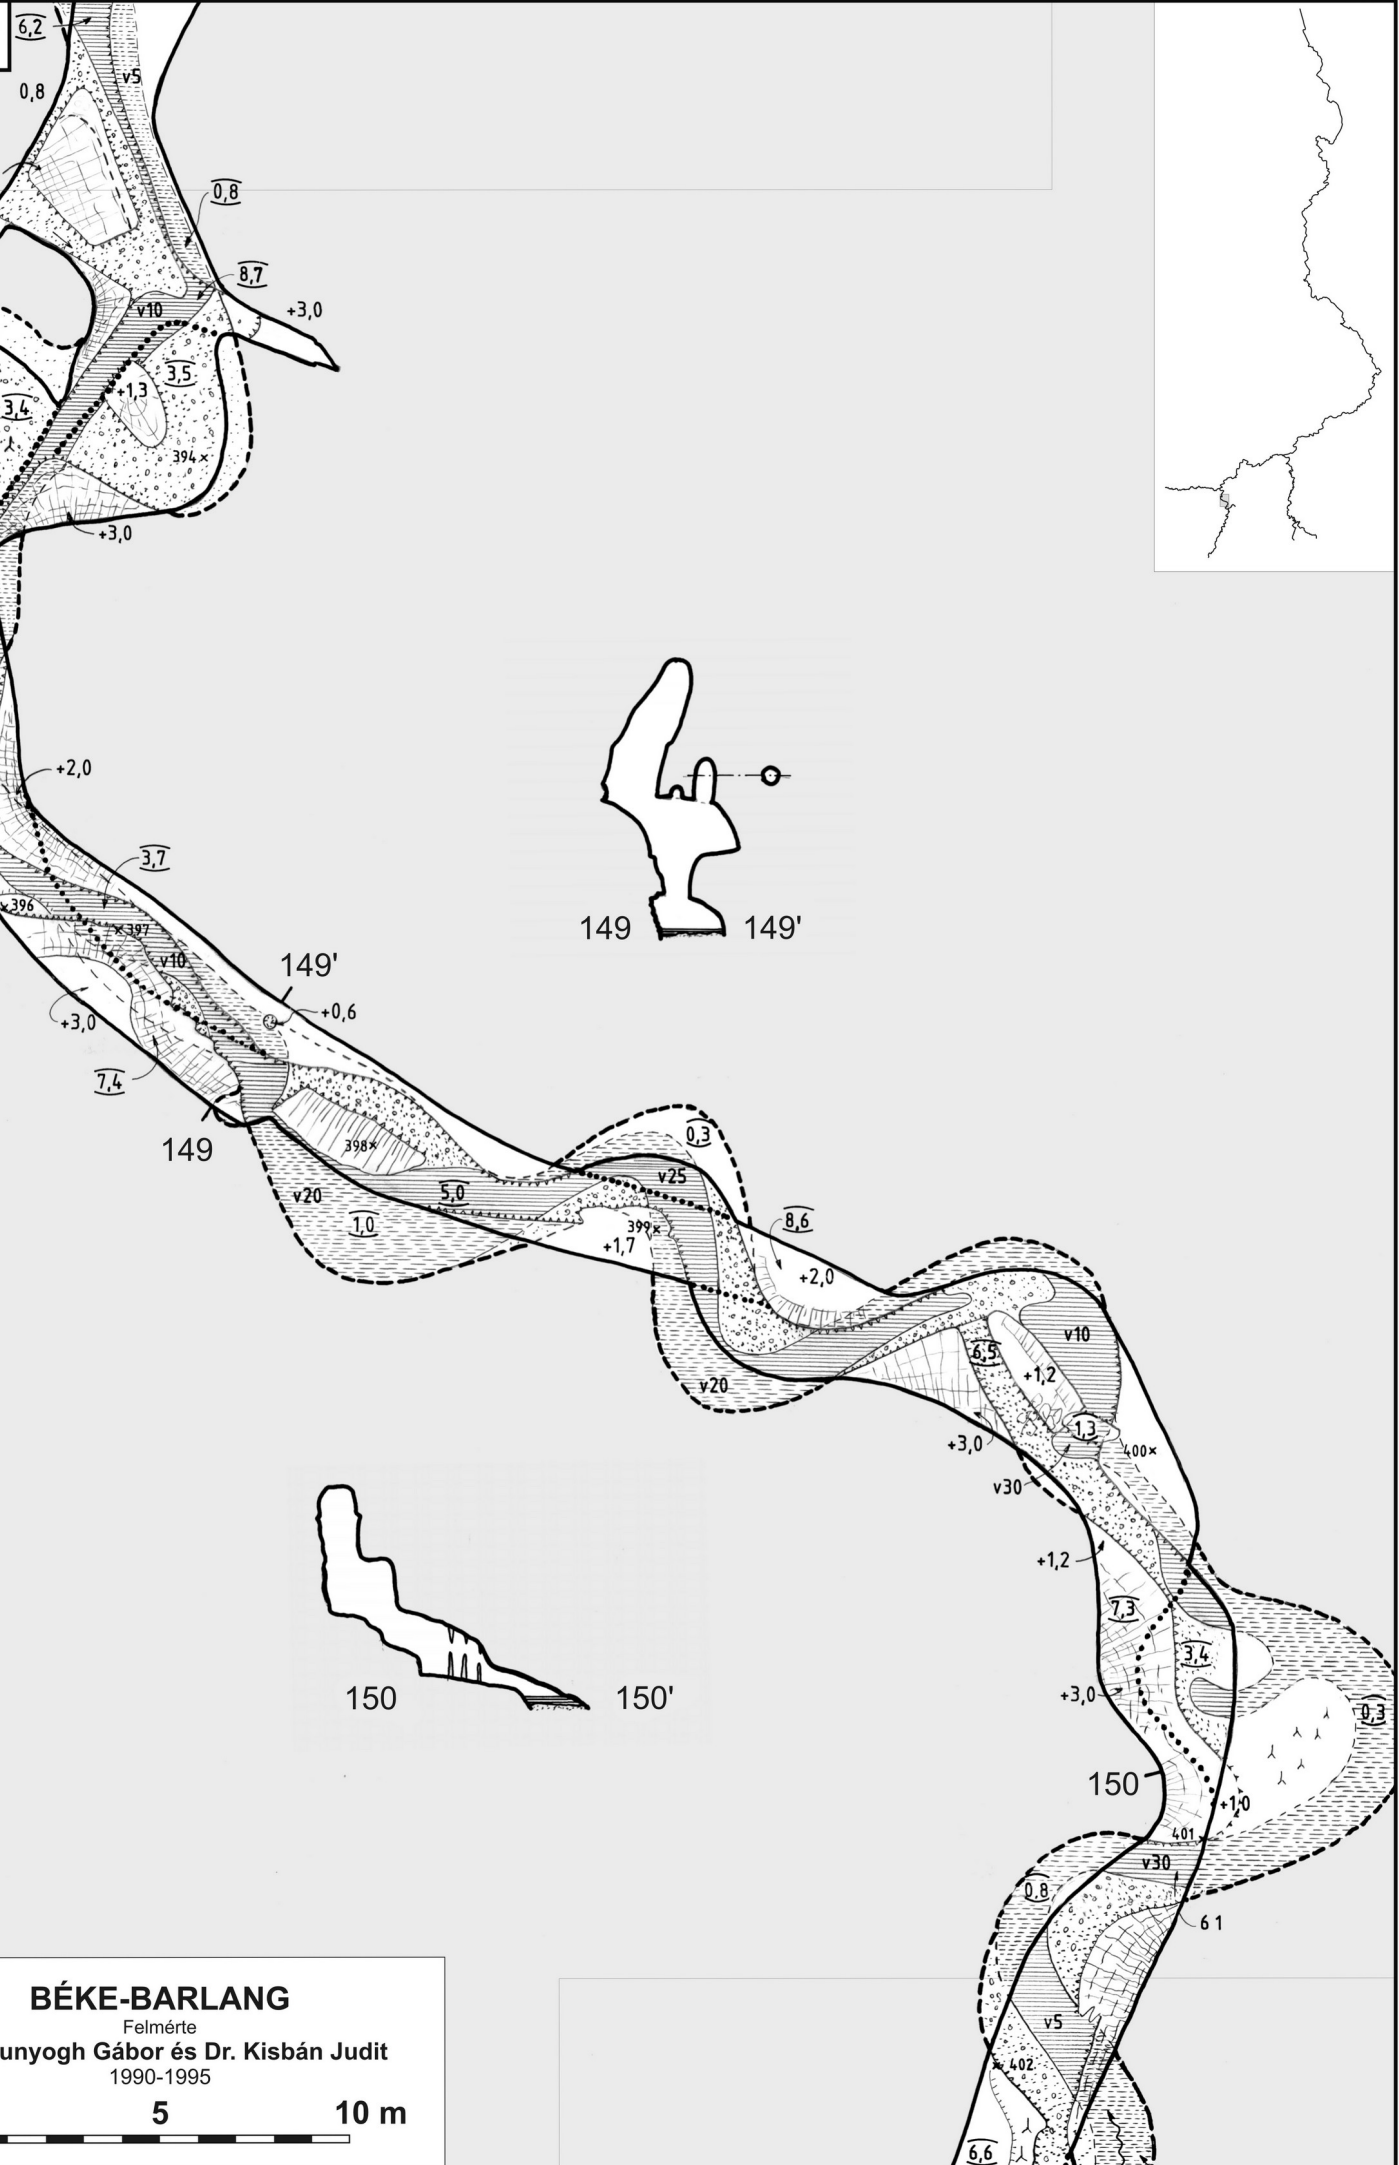

Fő-ág 7

BÉKE-BARLANG

Felmérte

Dr. Szunyogh Gábor és Dr. Kisbán Judit

1990-1995