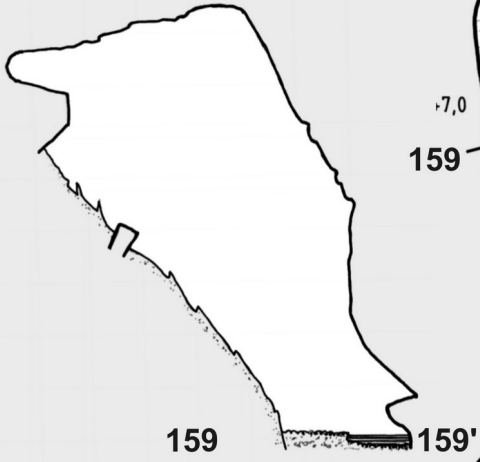

FEKETE-TEREM

TIZENHÁROM ÁGÚ SZTALAGMIT TERME