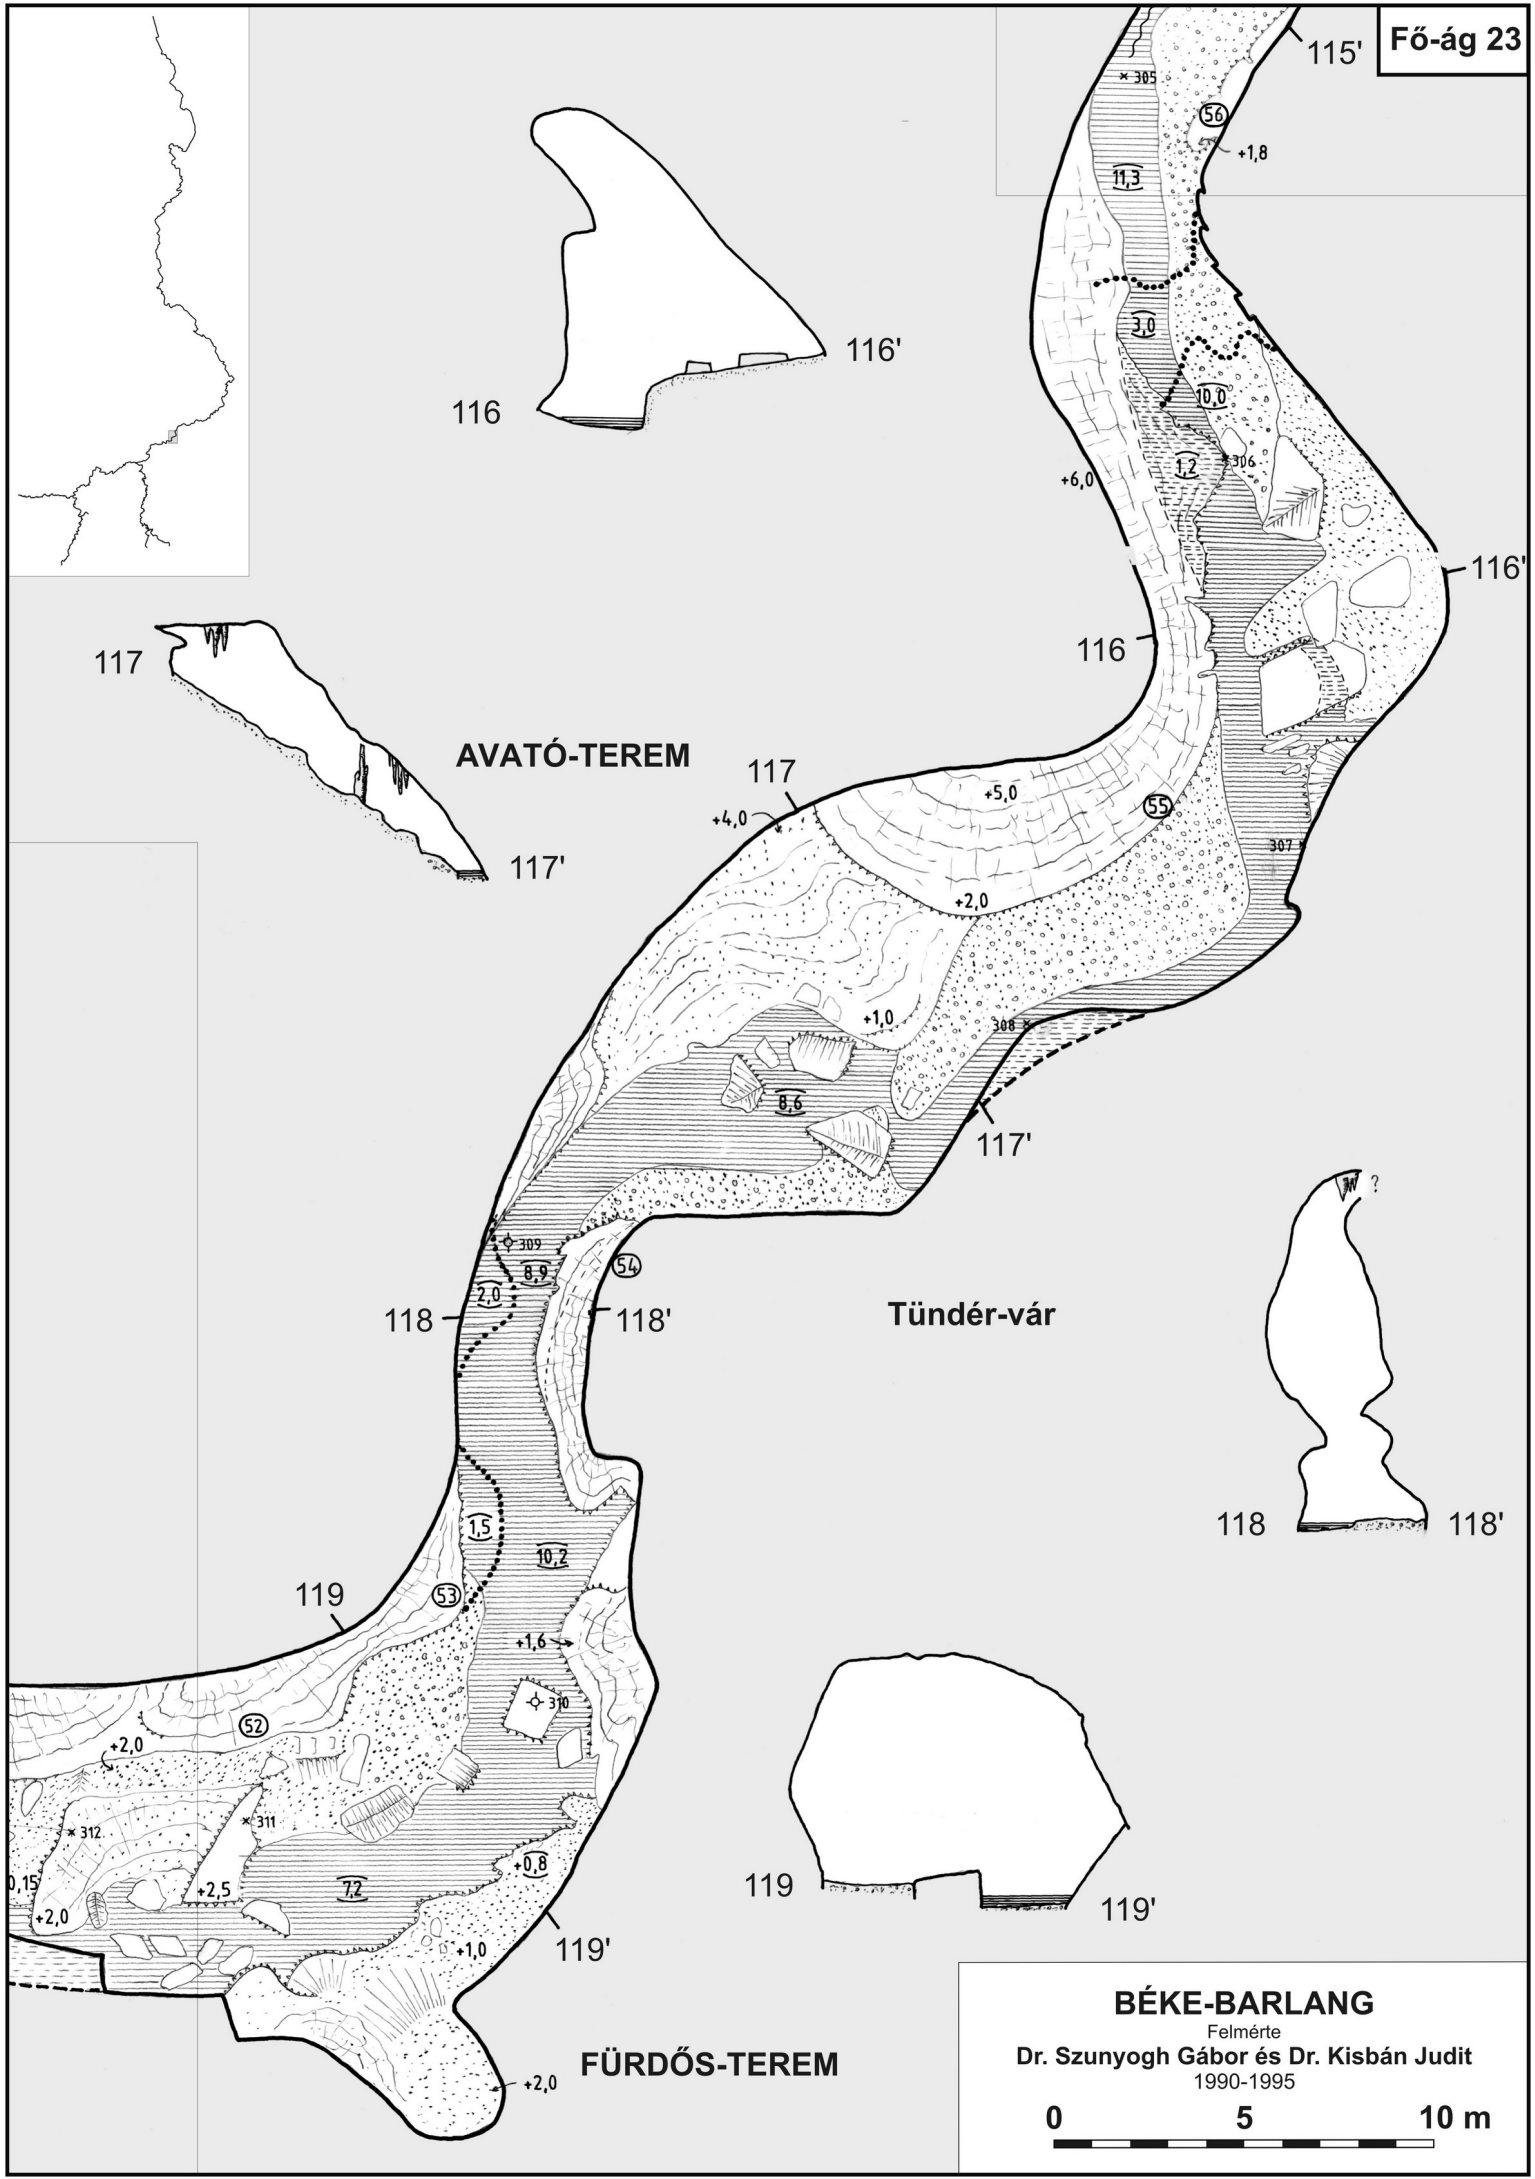

AVATÓ-TEREM

Tündér-vár

FÜRDŐS-TEREM

BÉKE-BARLANG

Felmérte
Dr. Szunyogh Gábor és Dr. Kisbán Judit
1990-1995