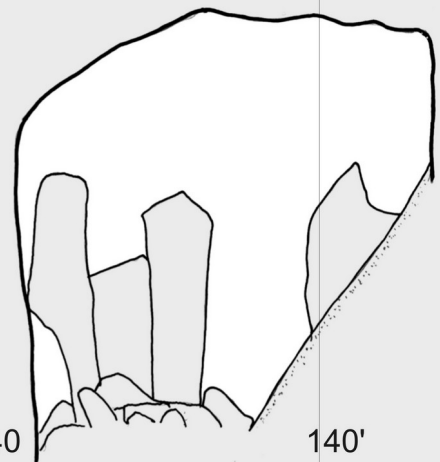

Felmérte

Dr. Szunyogh Gábor és Dr. Kisbán Judit

1990-1995

BÉKE-BARLANG
Felmérte
Dr. Szunyogh Gábor és Dr. Kisbán Judit
1990-1995

0 5 10 m

BÉKE-BARLANG

Felmérte

Dr. Szunyogh Gábor és Dr. Kisbán Judit