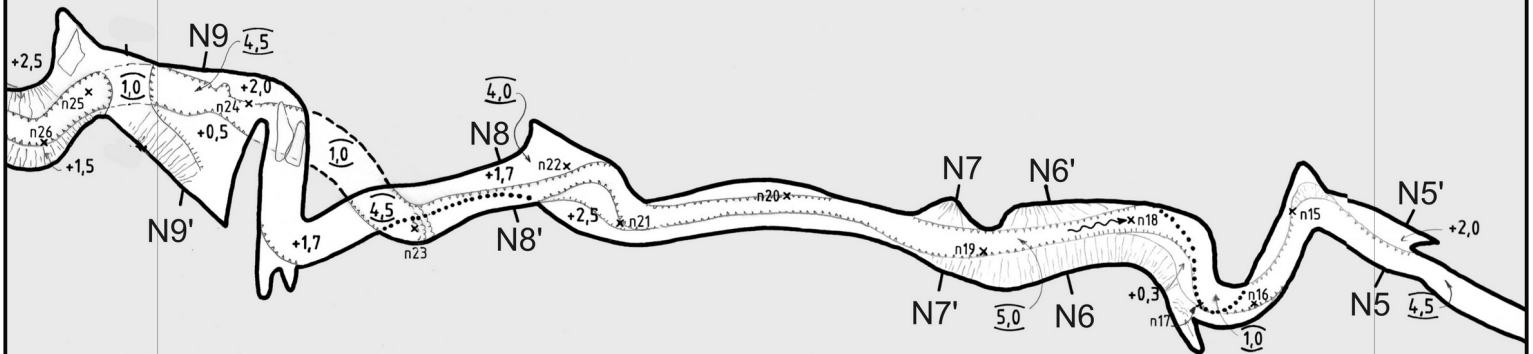

BÍBIC-TÖBÖRI-VÍZNYELŐ

+9,7

BÉKE-BARLANG

Felmérte

Dr. Szunyogh Gábor és Dr. Kisbán Judit

1990-1995

BÉKE-BARLANG
Felmérte
Dr. Szunyogh Gábor és Dr. Kisbán Judit
1990-1995

0 5 10 m