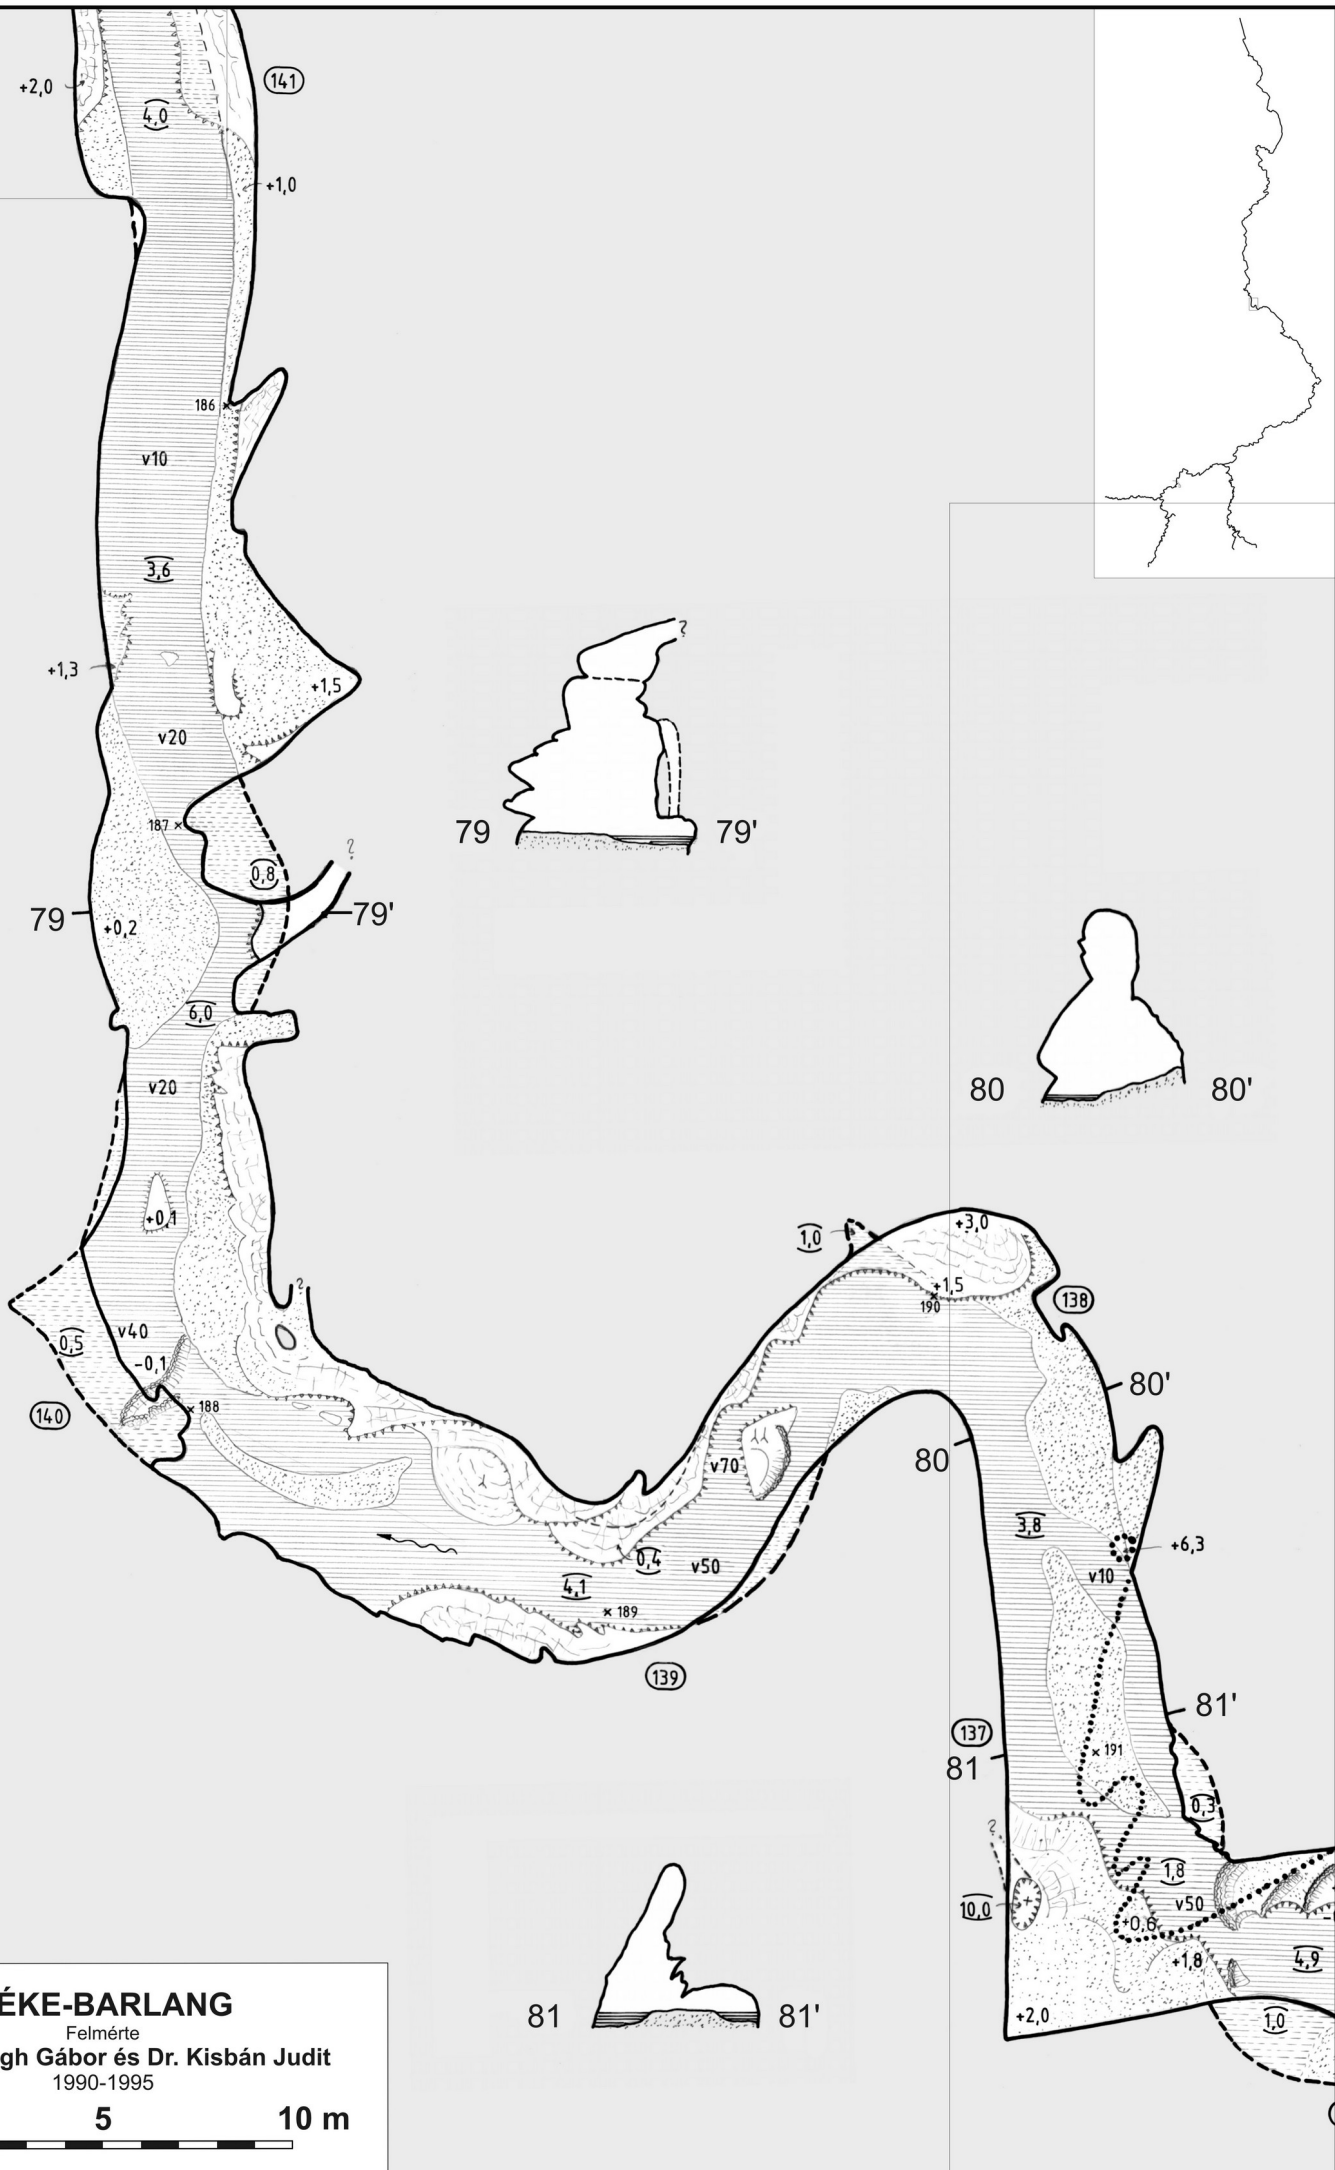

Dr. Szunyogh Gábor és Dr. Kisbán Judit
1990-1995

BÉKE-BARLANG
Felmérte
Dr. Szunyogh Gábor és Dr. Kisbán Judit
1990-1995

0 5 10 m

BÉKE-BARLANG

Felmérte

Dr. Szunyogh Gábor és Dr. Kisbán Judit
1990-1995

BÉKE-BARLANG