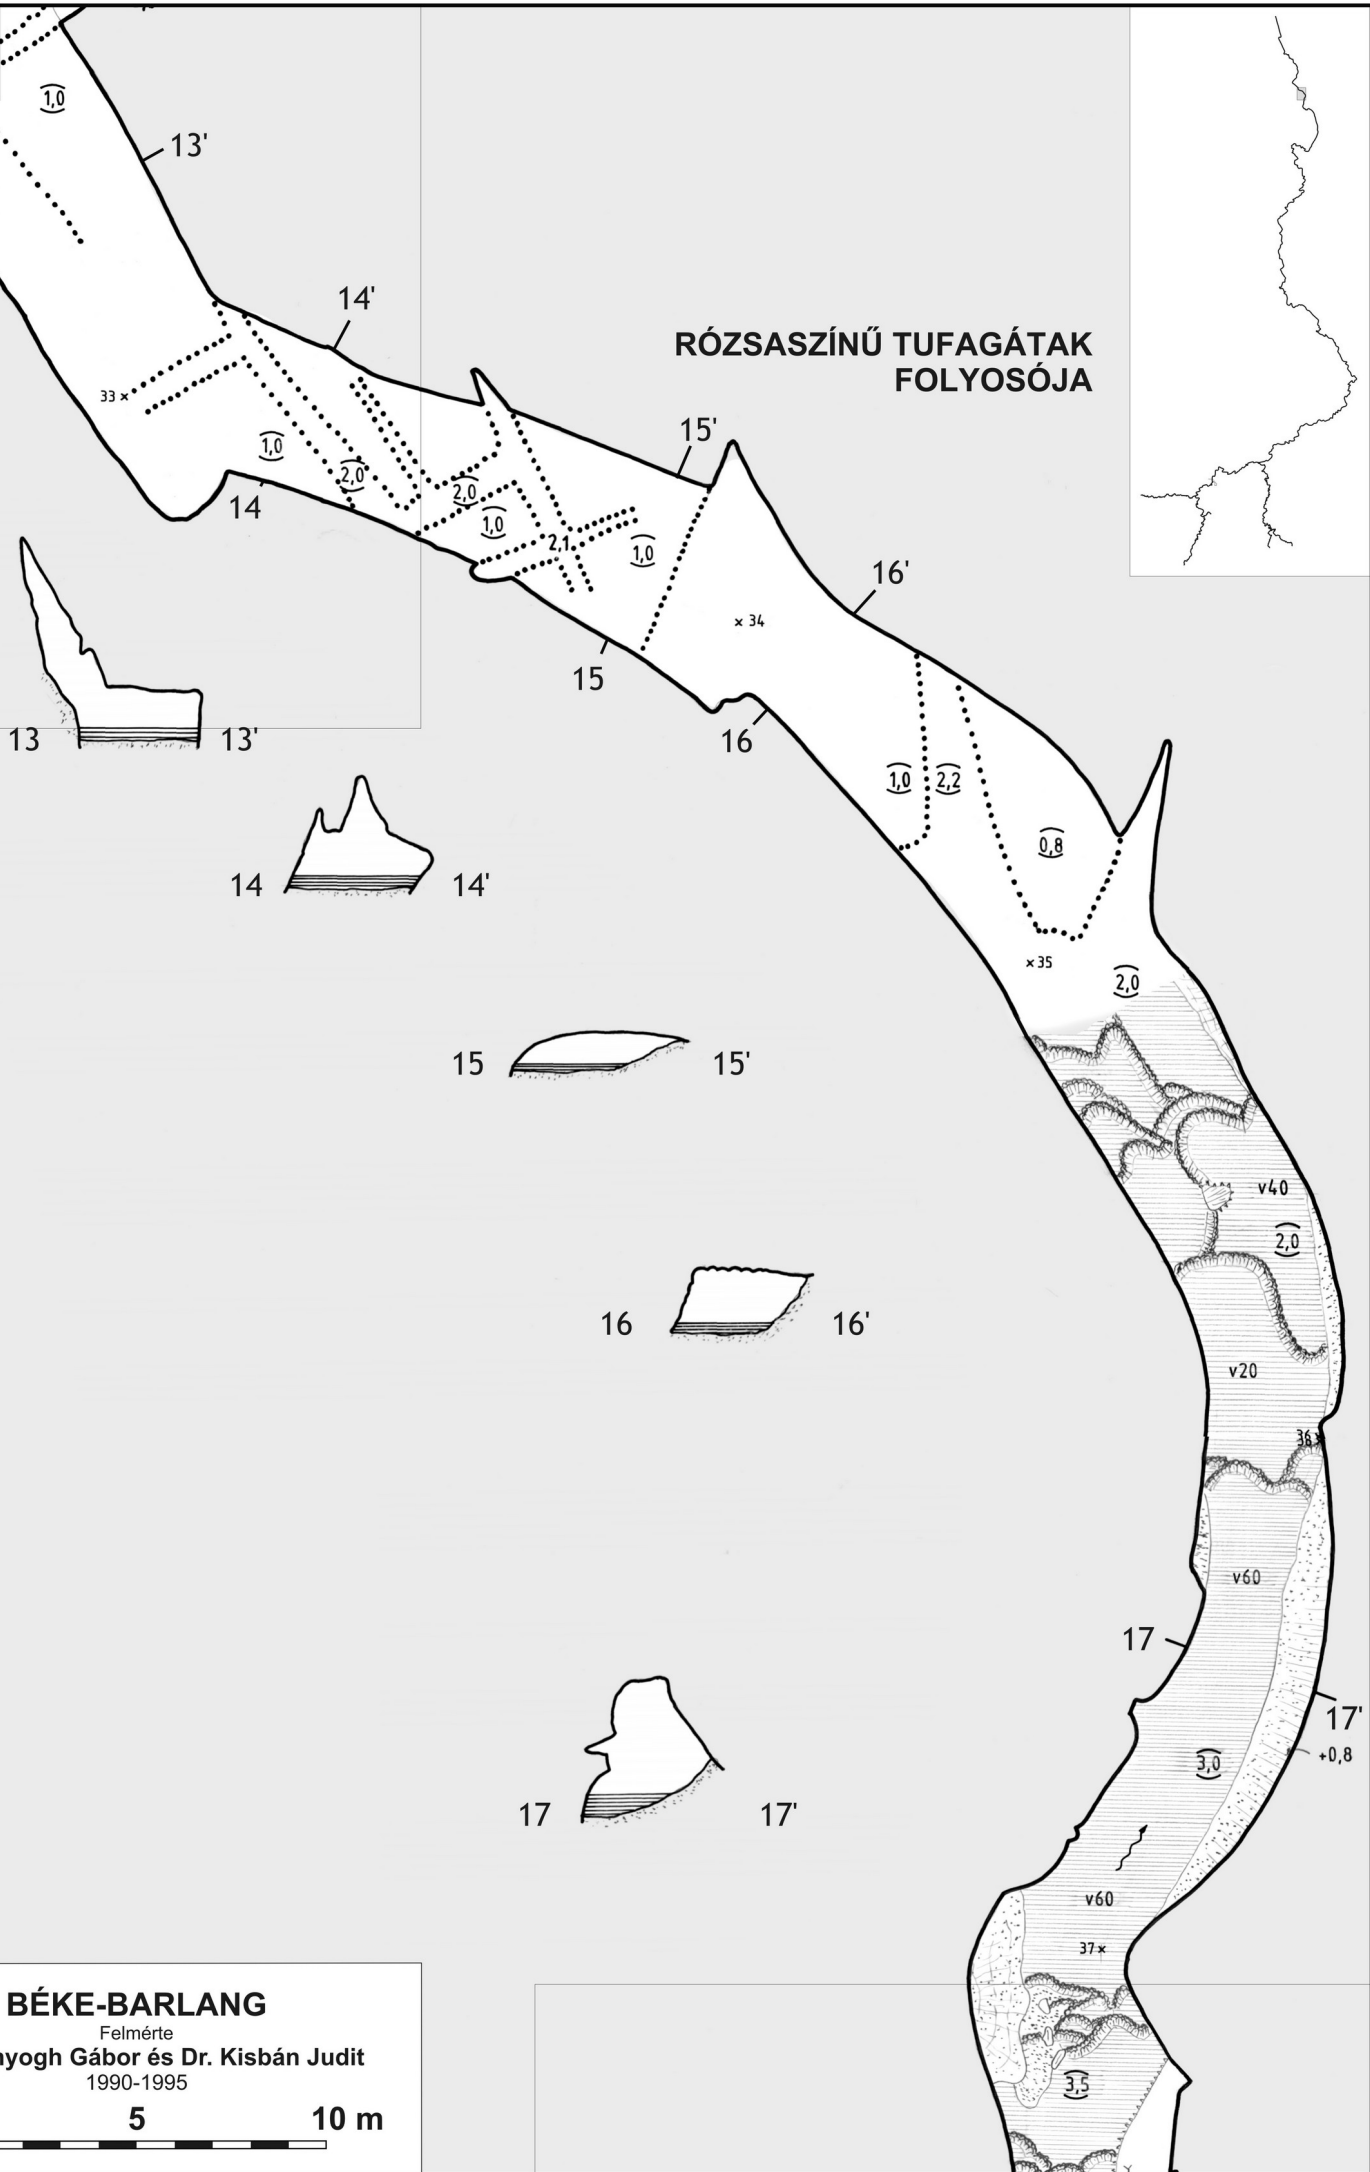

Fő-ág 66
főtéje

RÓZSASZÍNŰ TUFAGÁTAK FOLYÓSÓJA

BÉKE-BARLANG

Felmérte
Dr. Szunyogh Gábor és Dr. Kisbán Judit
1990-1995