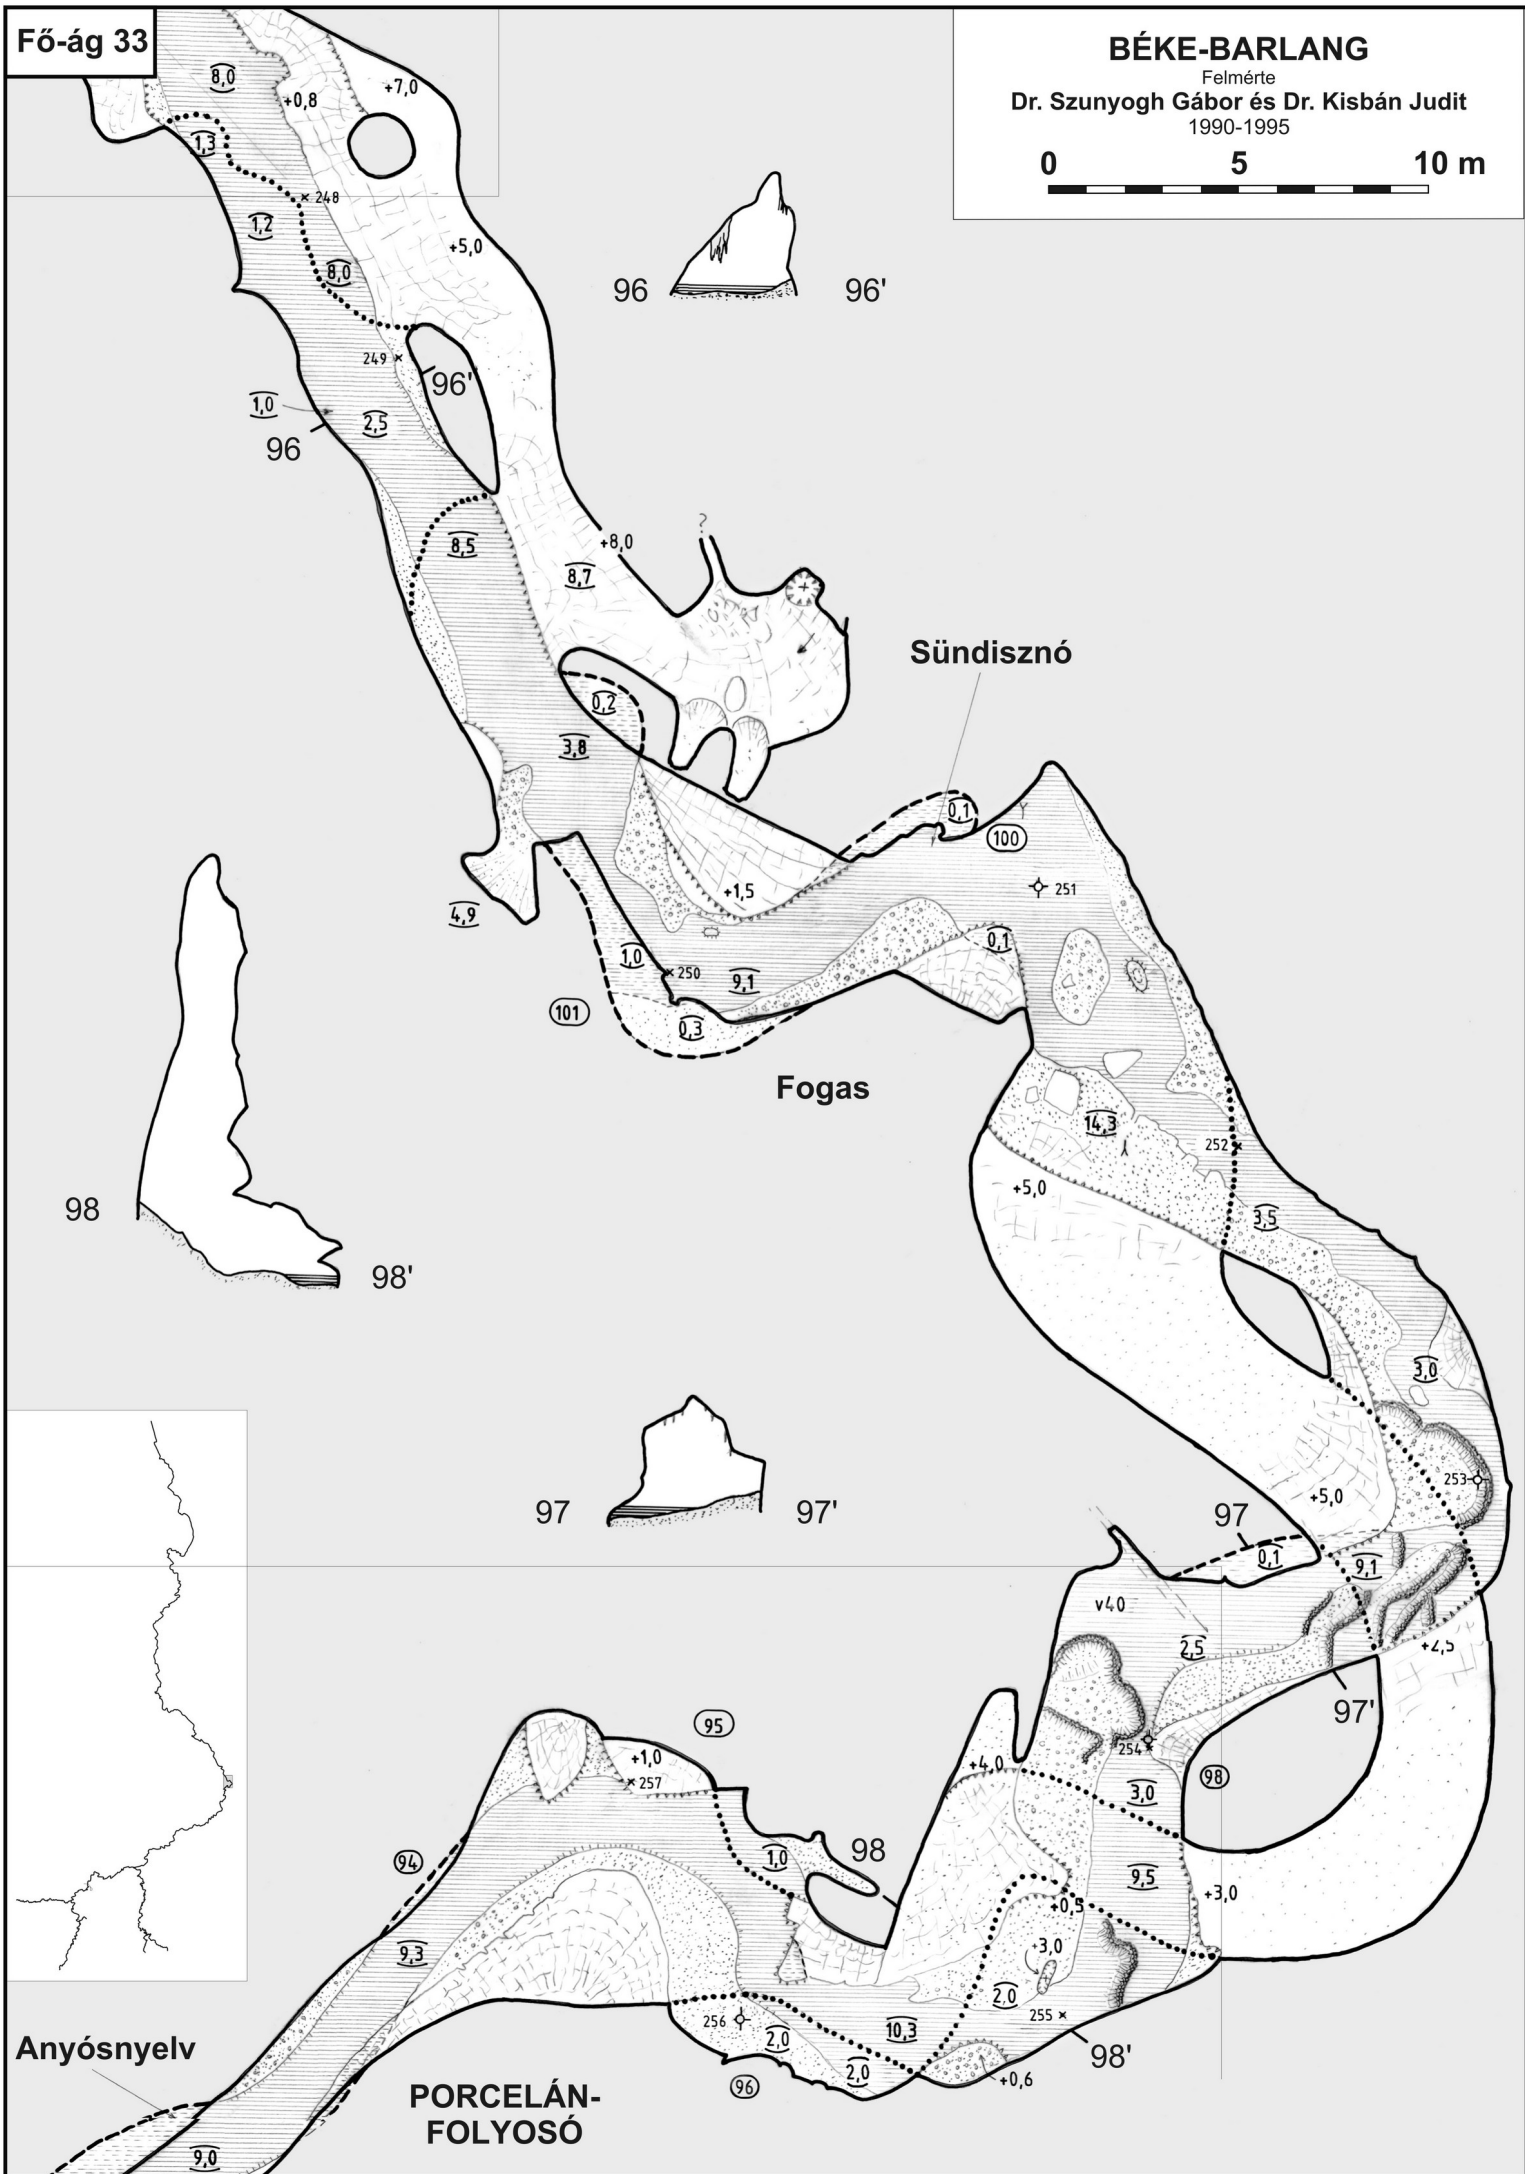

BÉKE-BARLANG
Felmérte
Dr. Szunyogh Gábor és Dr. Kisbán Judit
1990-1995

0 5 10 m

Anyósnyelv

PORCELÁN-FOLYOSÓ

BÉKE-BARLANG
 Felmérte
 Dr. Szunyogh Gábor és Dr. Kisbán Judit
 1990-1995

0 5 10 m

Fő-ág 34

BÉKE-BARLANG