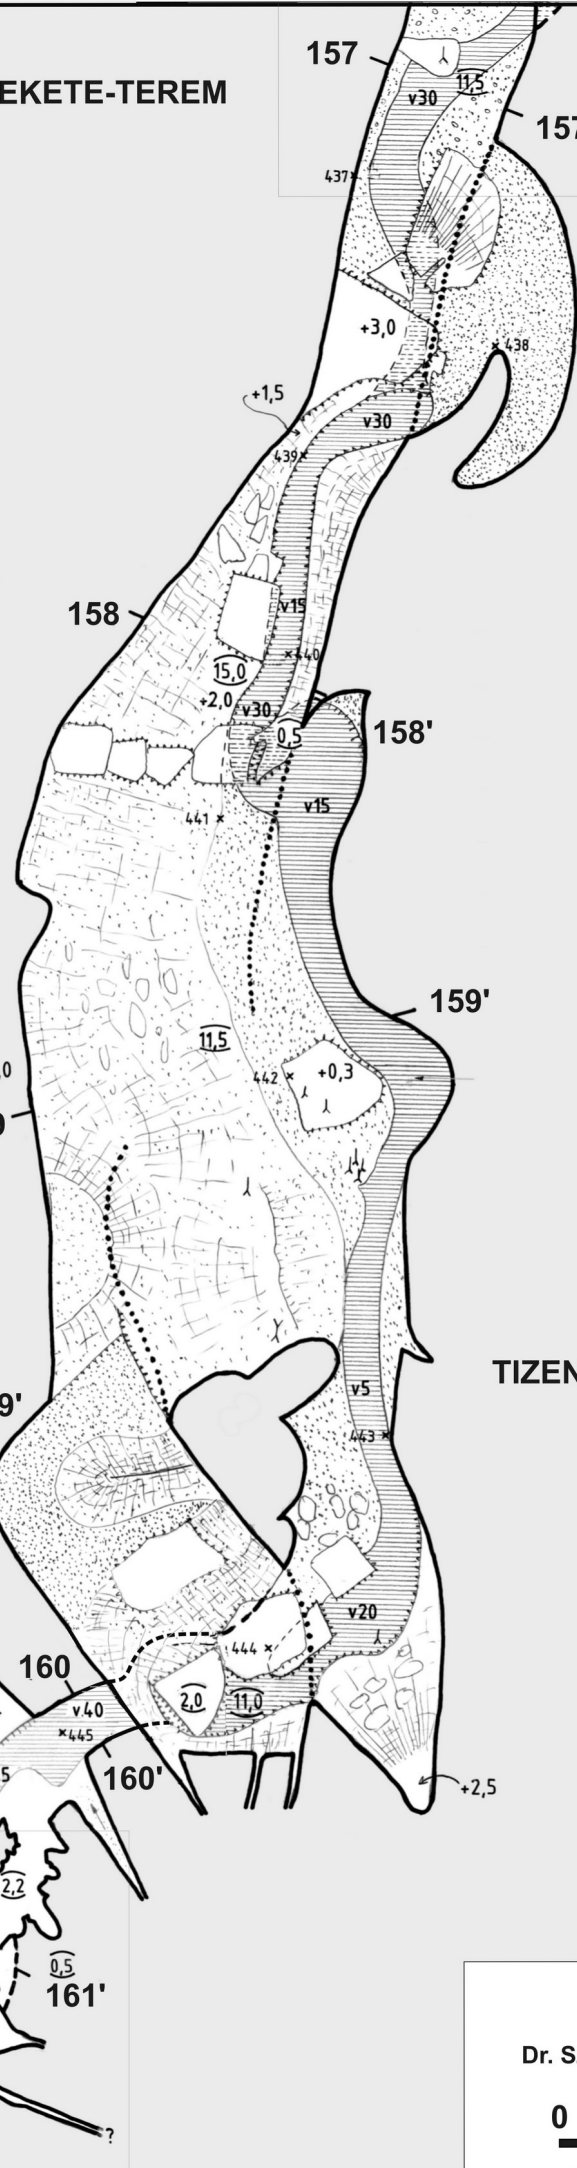

FEKETE-TEREM

TIZENHÁROM ÁGÚ SZTALAGMIT TERME