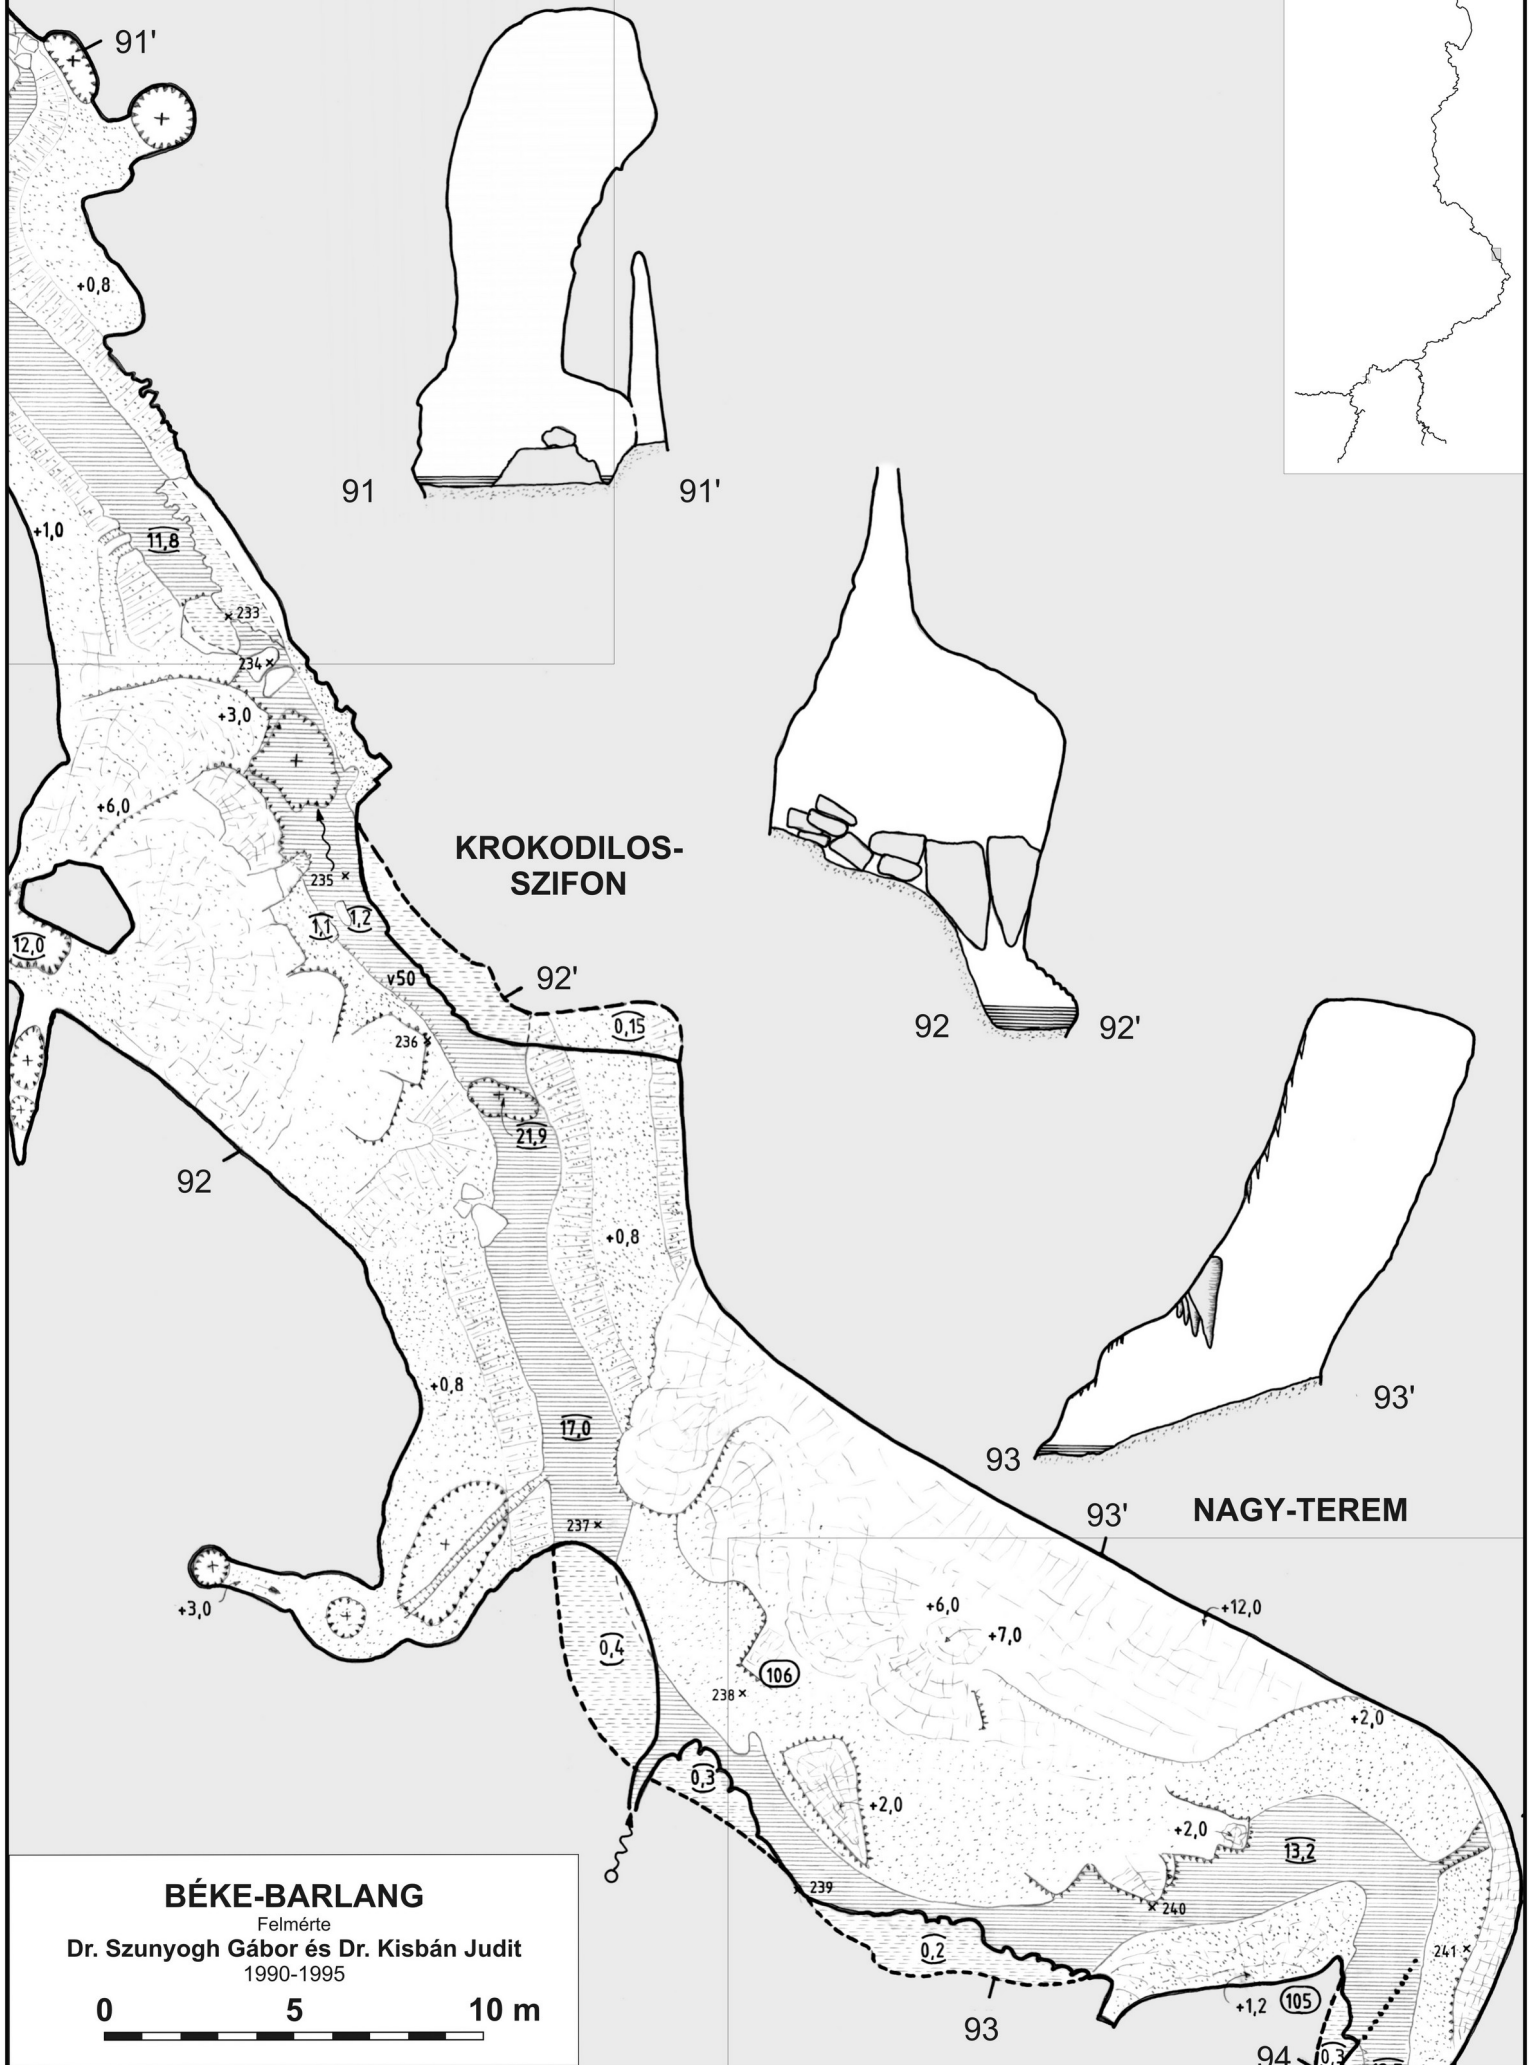

BÉKE-BARLANG

Felmérte
Dr. Szunyogh Gábor és Dr. Kisbán Judit
1990-1995

0 5 10 m