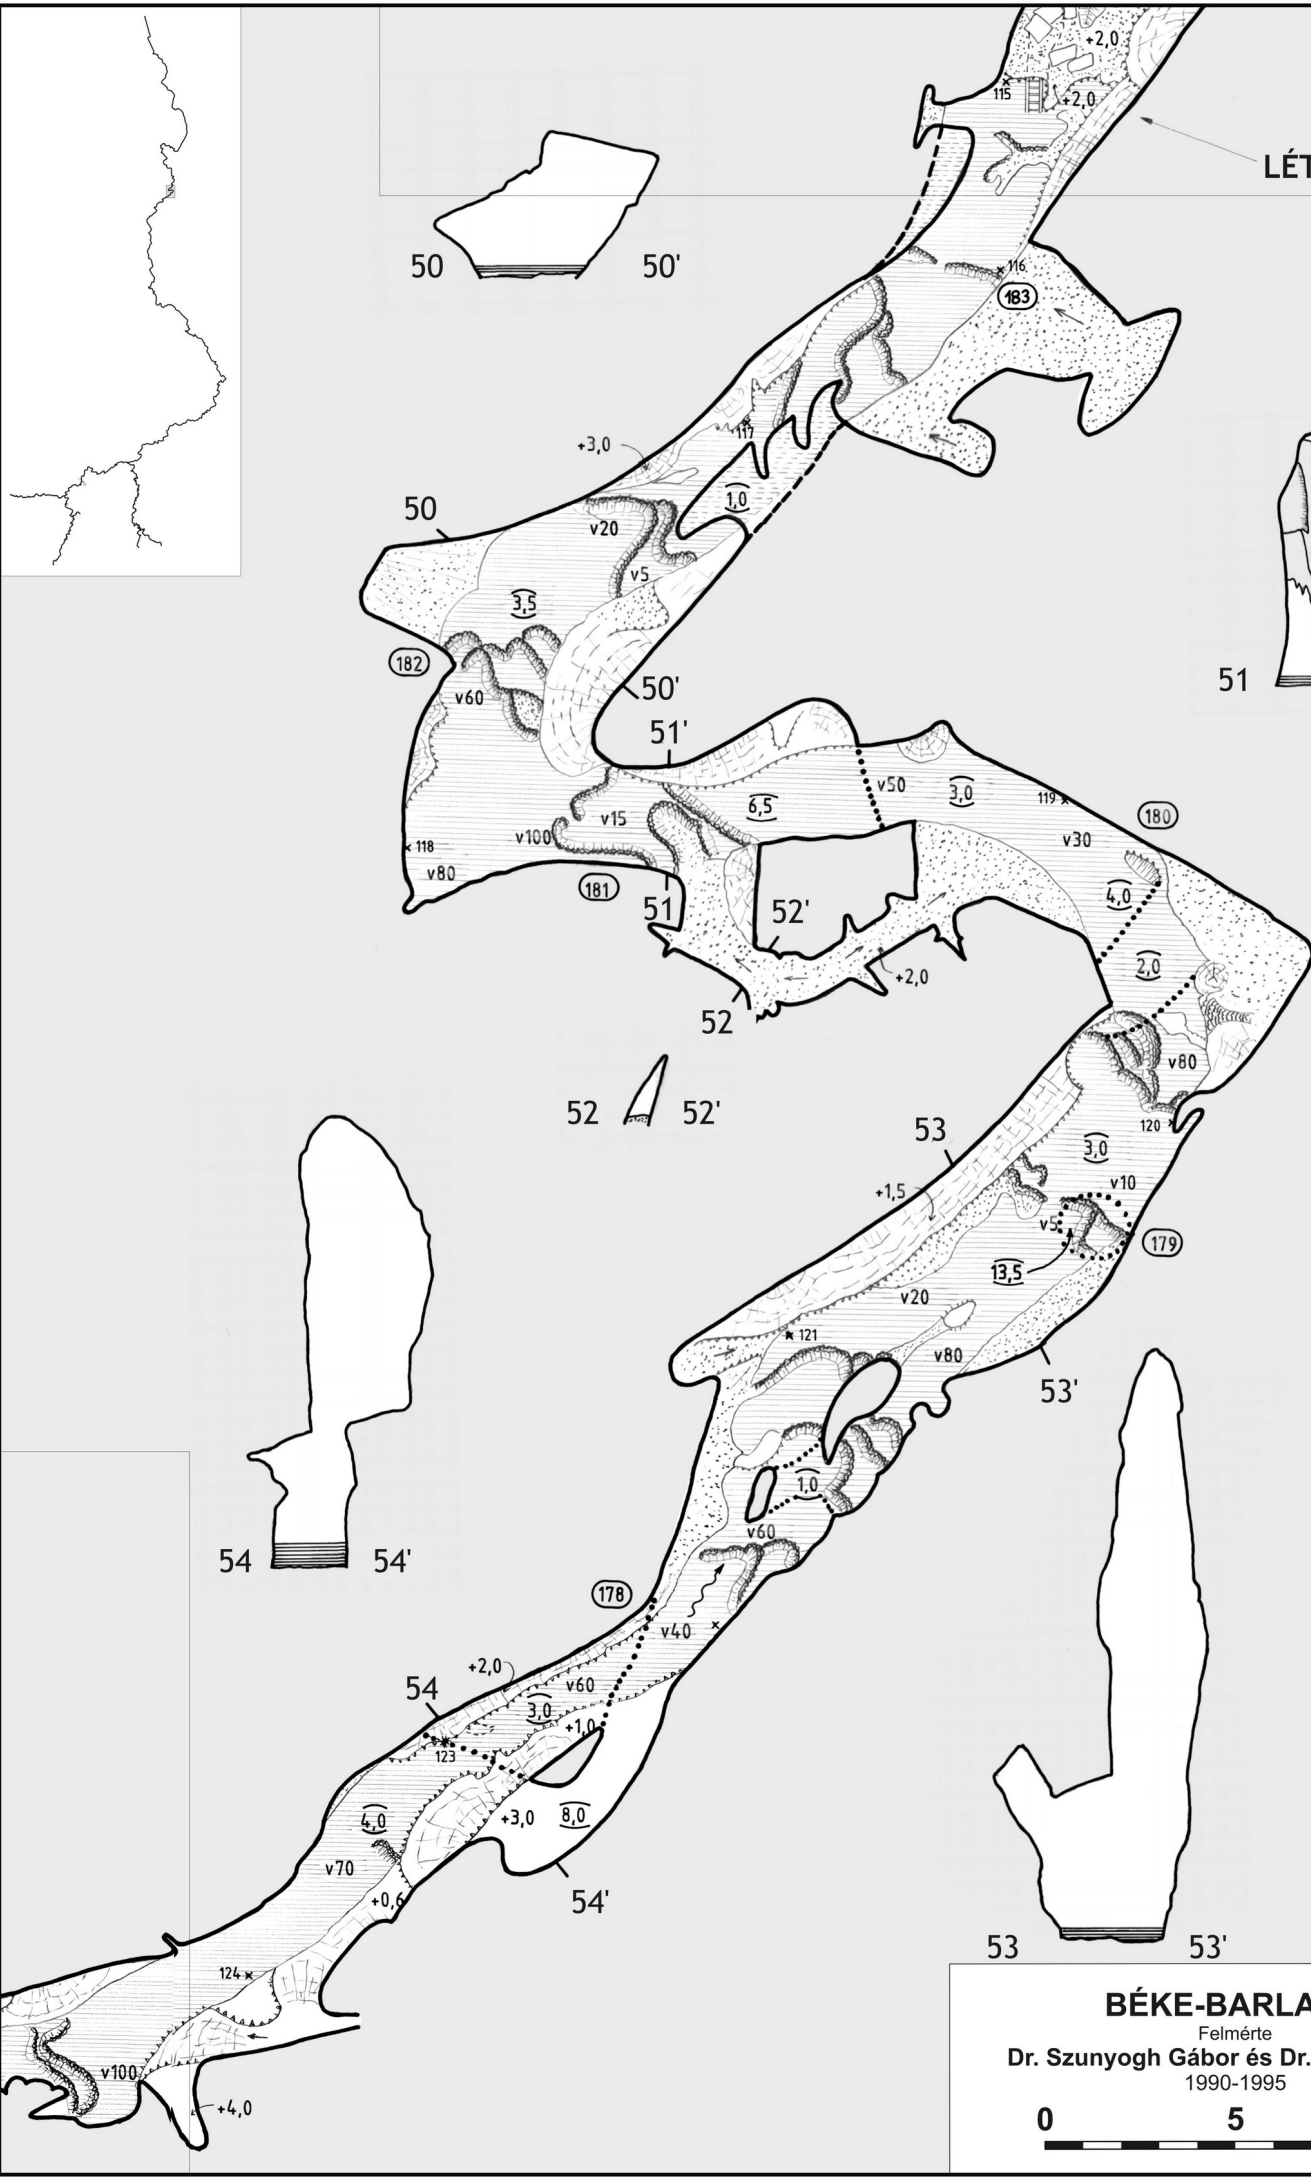

LÉTRÁS-TEREM

BÉKE-BARLANG
Felmérte
Dr. Szunyogh Gábor és Dr. Kisbán Judit
1990-1995