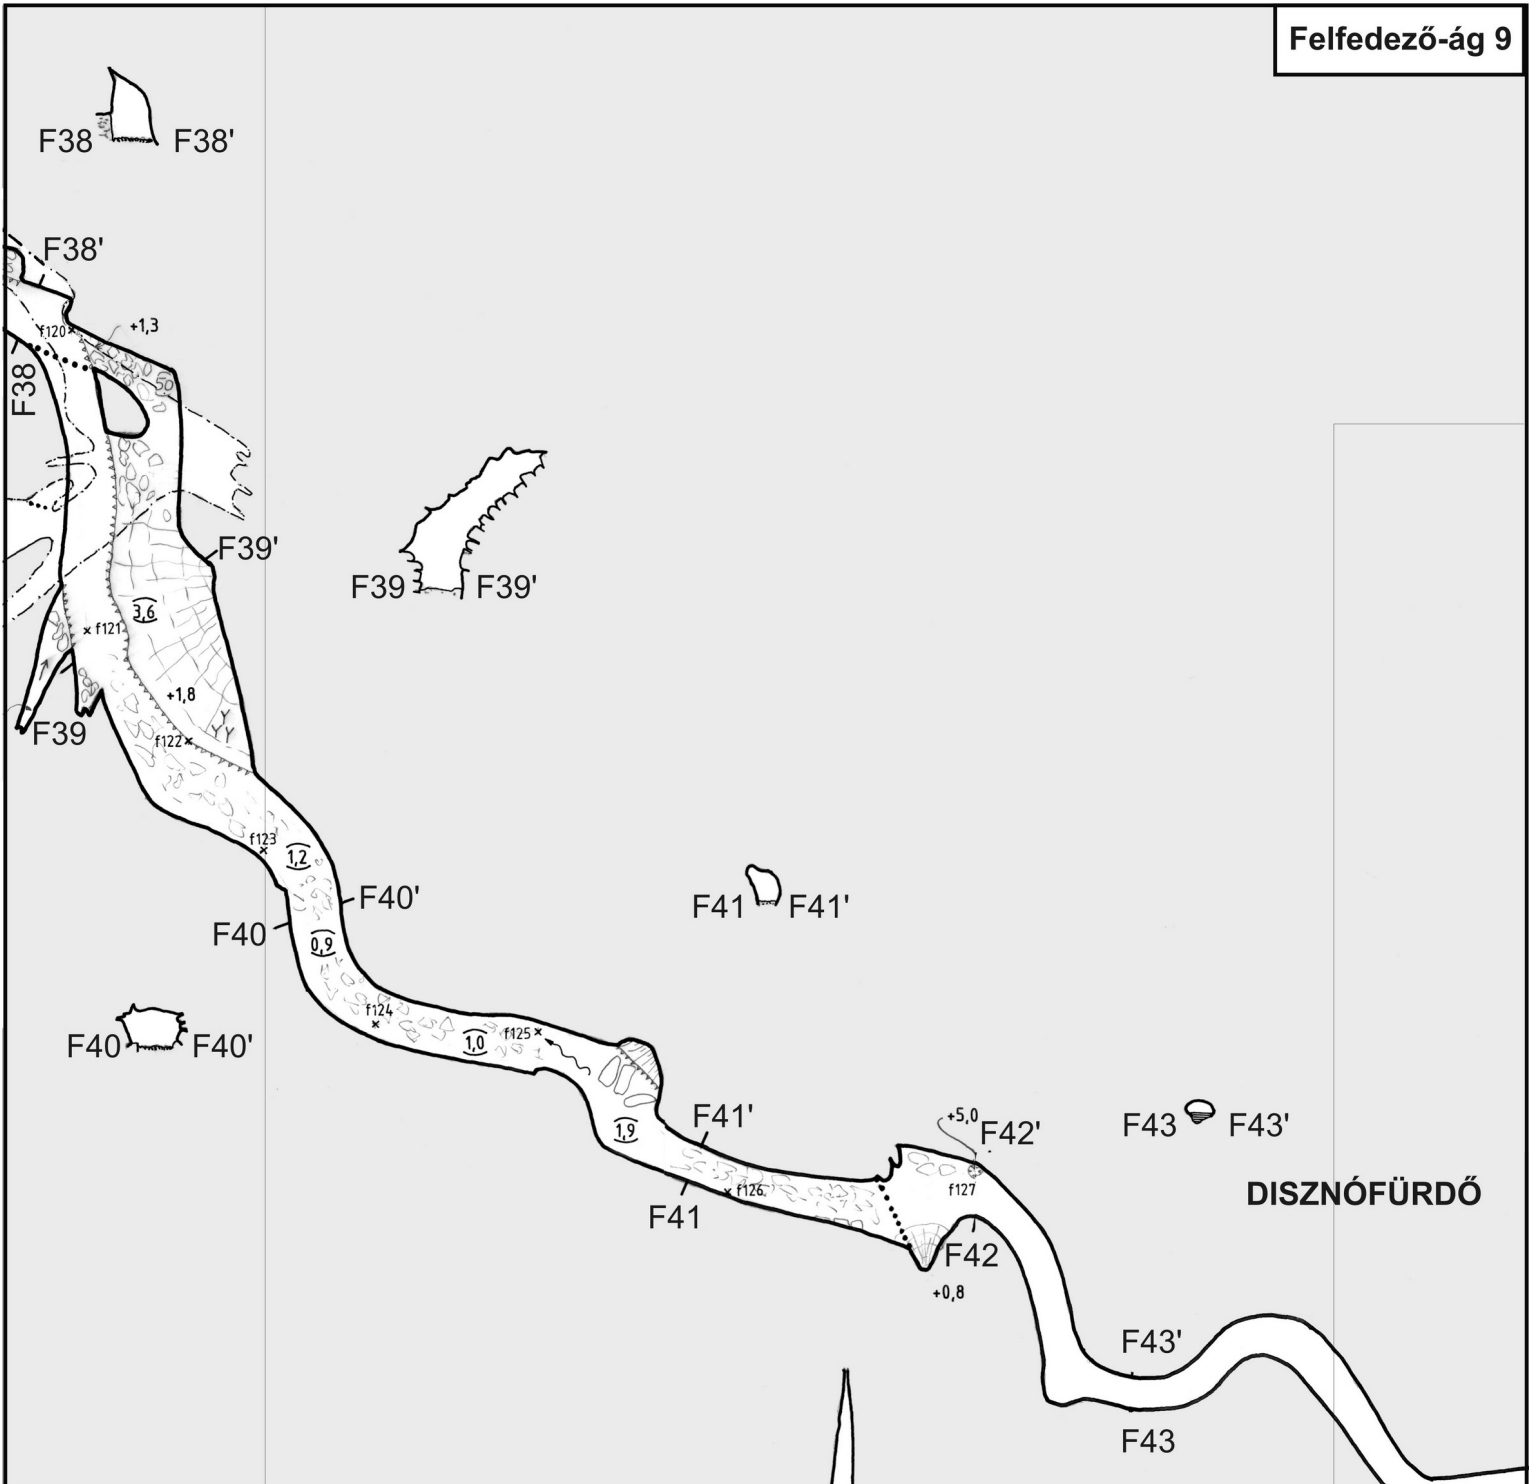

BÉKE-BARLANG

Felmérte
Dr. Szunyogh Gábor és Dr. Kisbán Judit
1990-1995