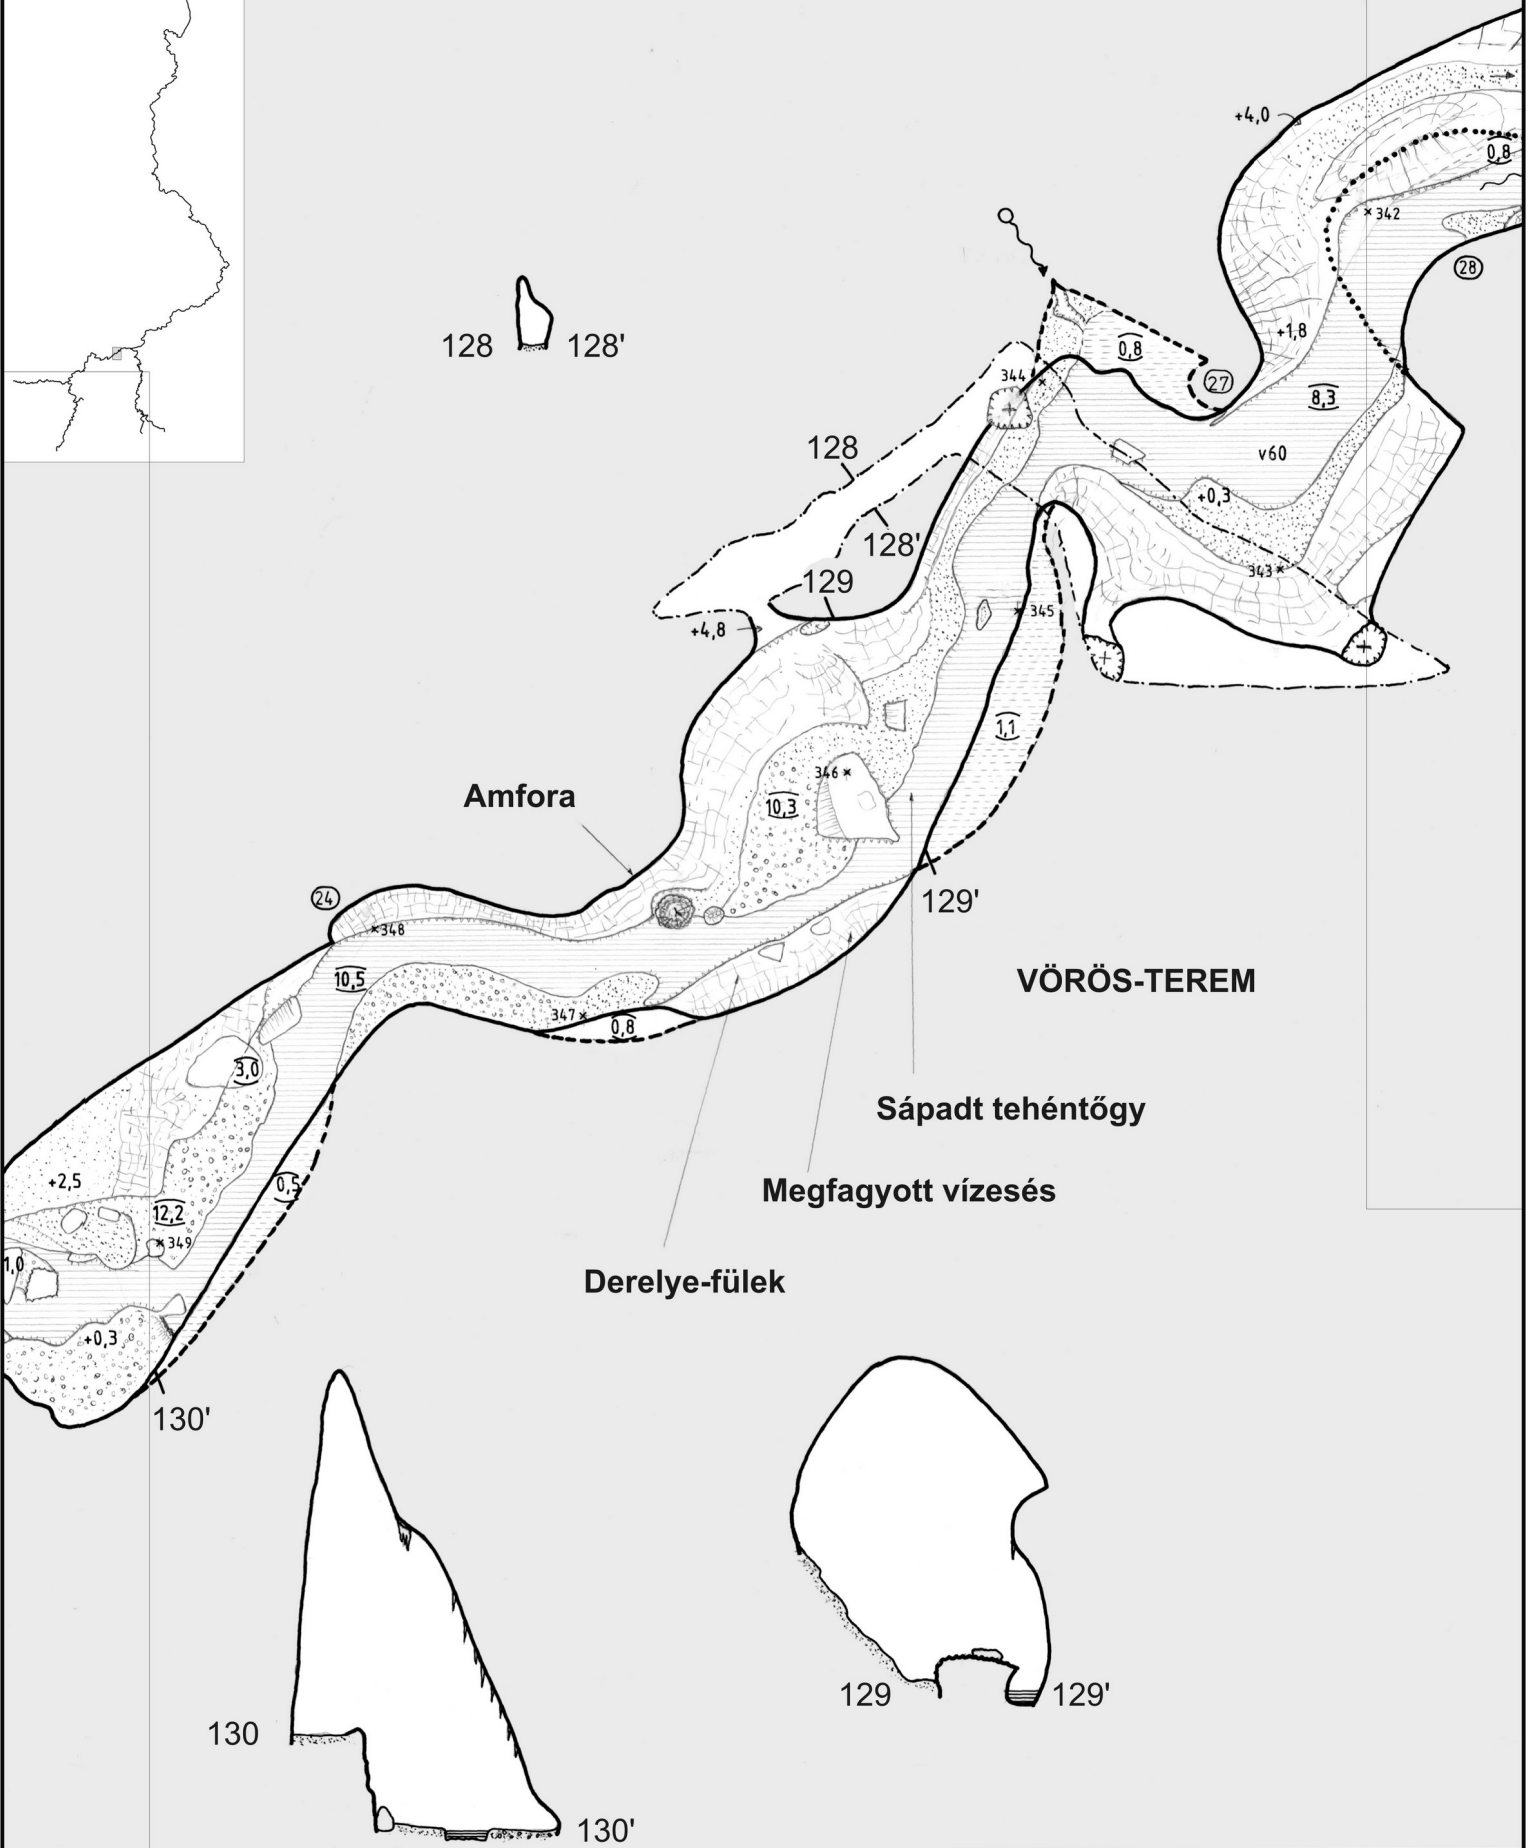

BÉKE-BARLANG
Felmérte
Dr. Szunyogh Gábor és Dr. Kisbán Judit
1990-1995

0 5 10 m

128 128'