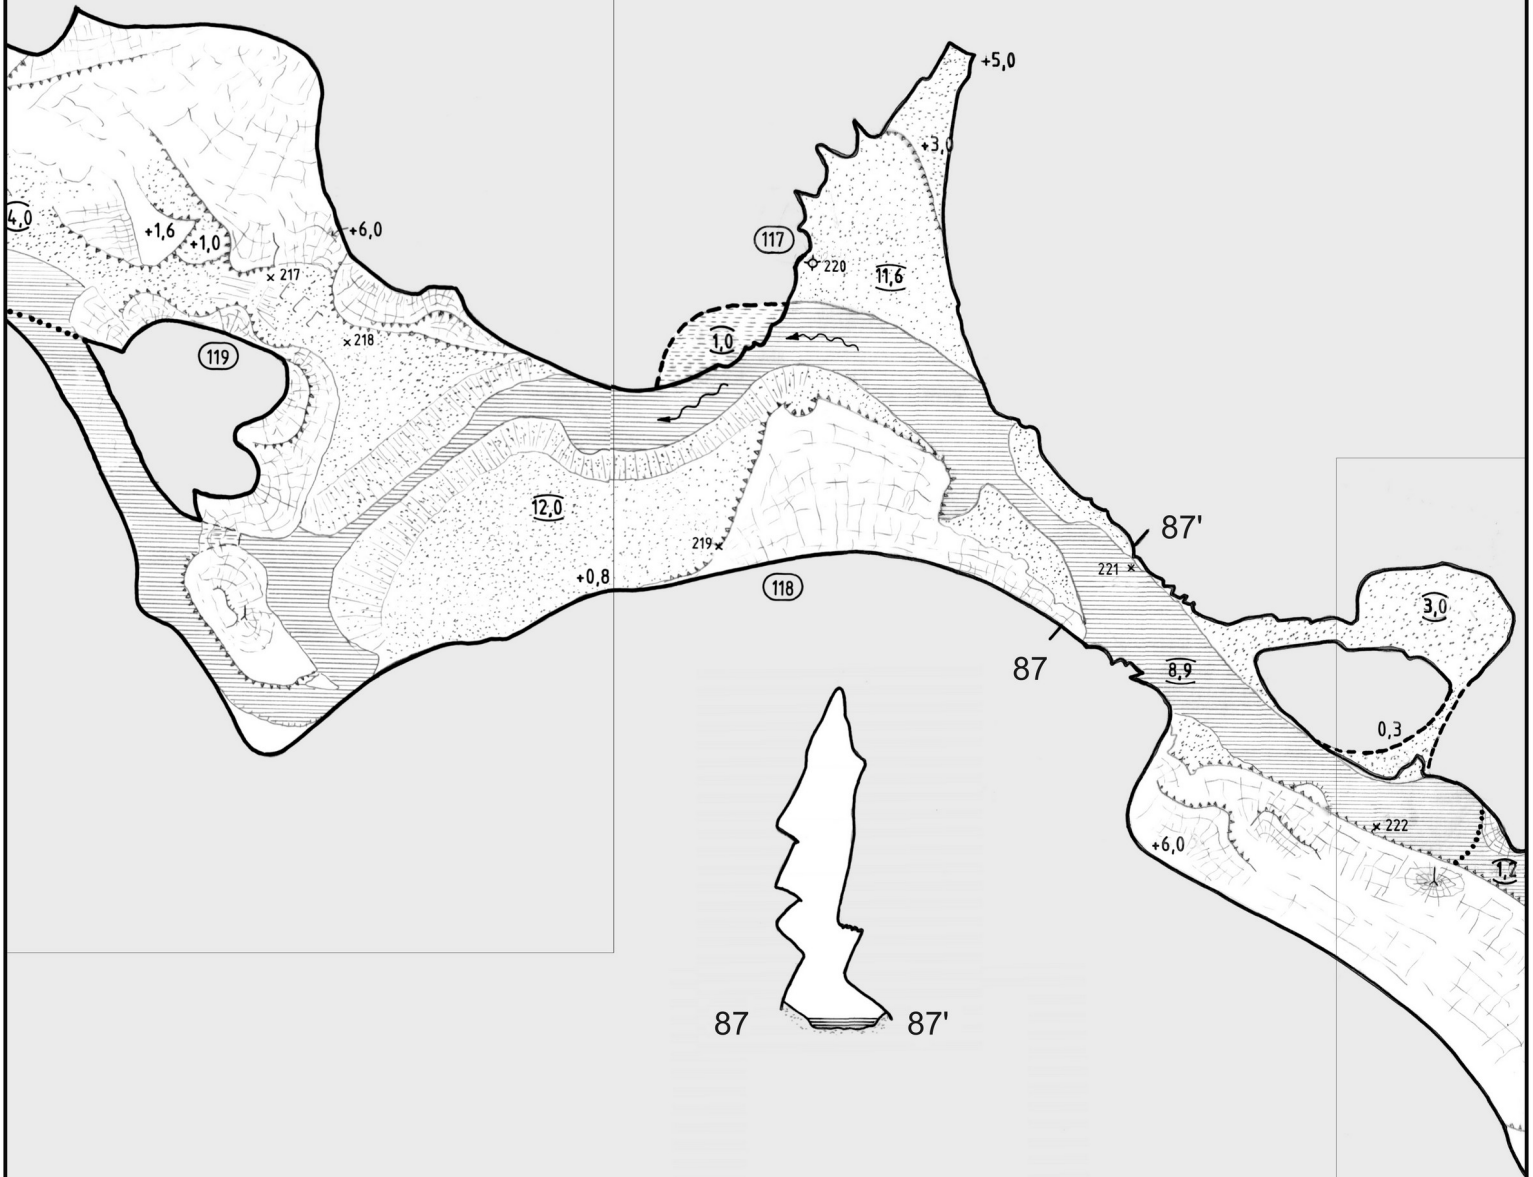

Dr. Szunyogh Gábor és Dr. Kisbán Judit

1990-1995

0 5 10 m

BÉKE-BARLANG
Felmérte
Dr. Szunyogh Gábor és Dr. Kisbán Judit
1990-1995

0 5 10 m

Márkus-forrás

KÖTÉLHÁGCSÓS-SZIFON

TAVASZ-KÜRTŐ