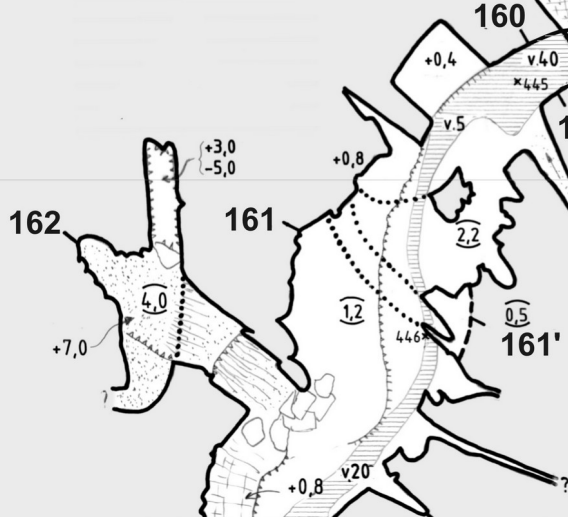

BÉKE-BARLANG
Felmérte
Dr. Szunyogh Gábor és Dr. Kisbán Judit
1990-1995