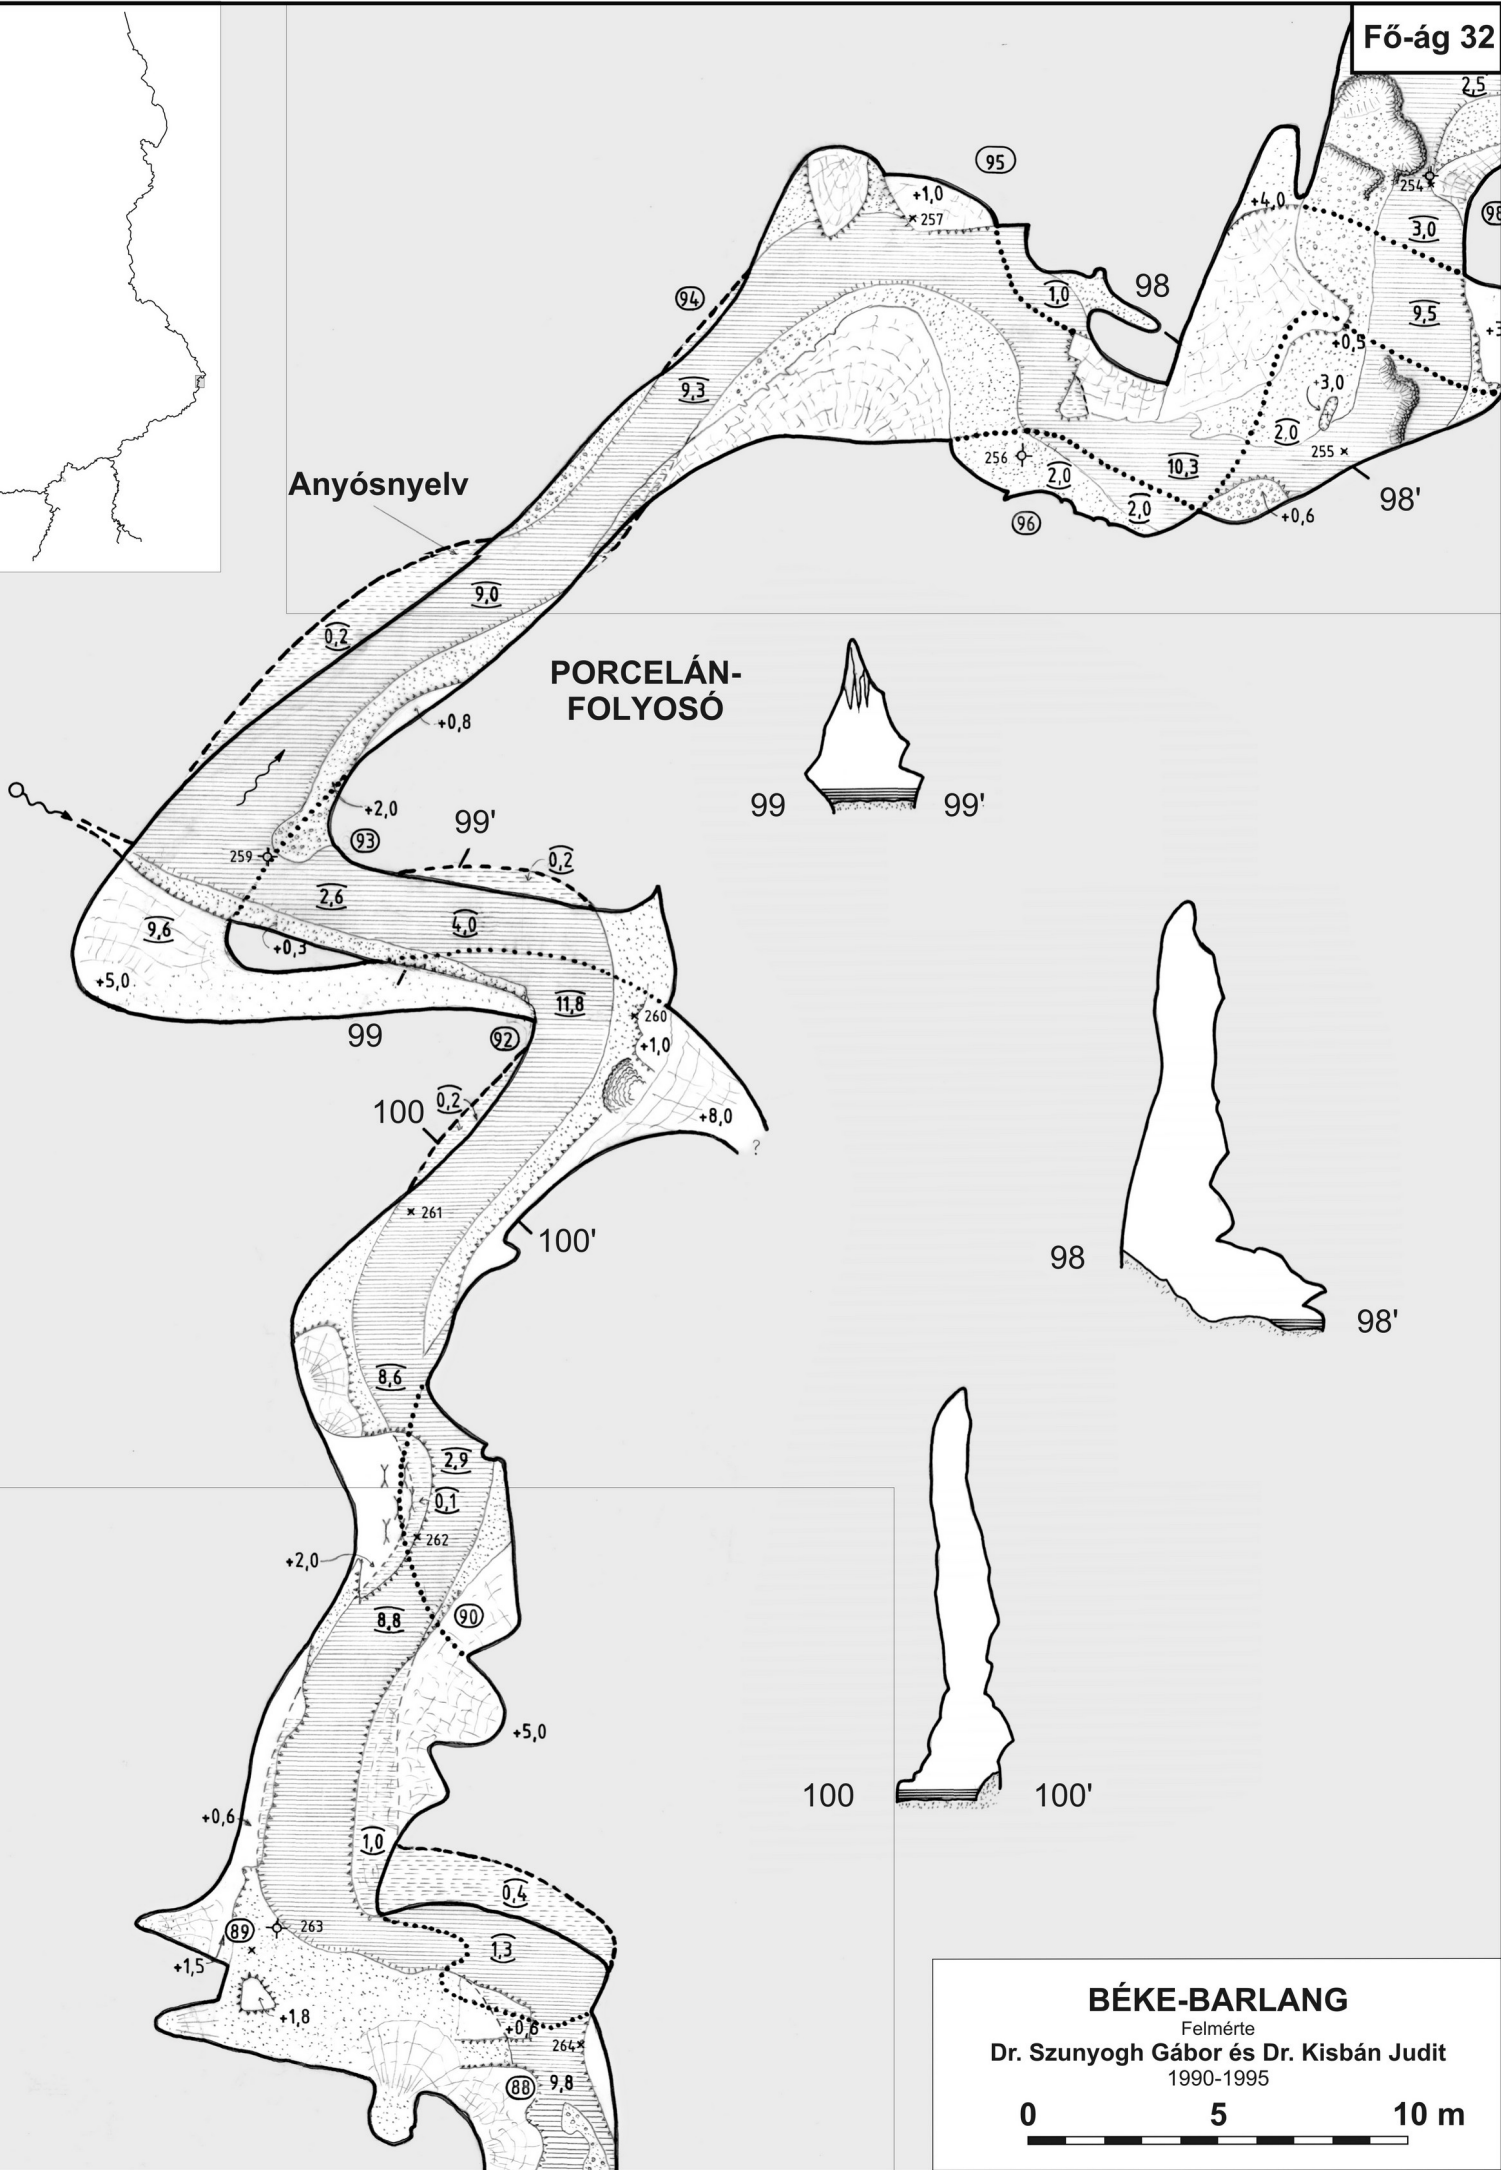

Anyósnyelv

PORCELÁN-FOLYOSÓ