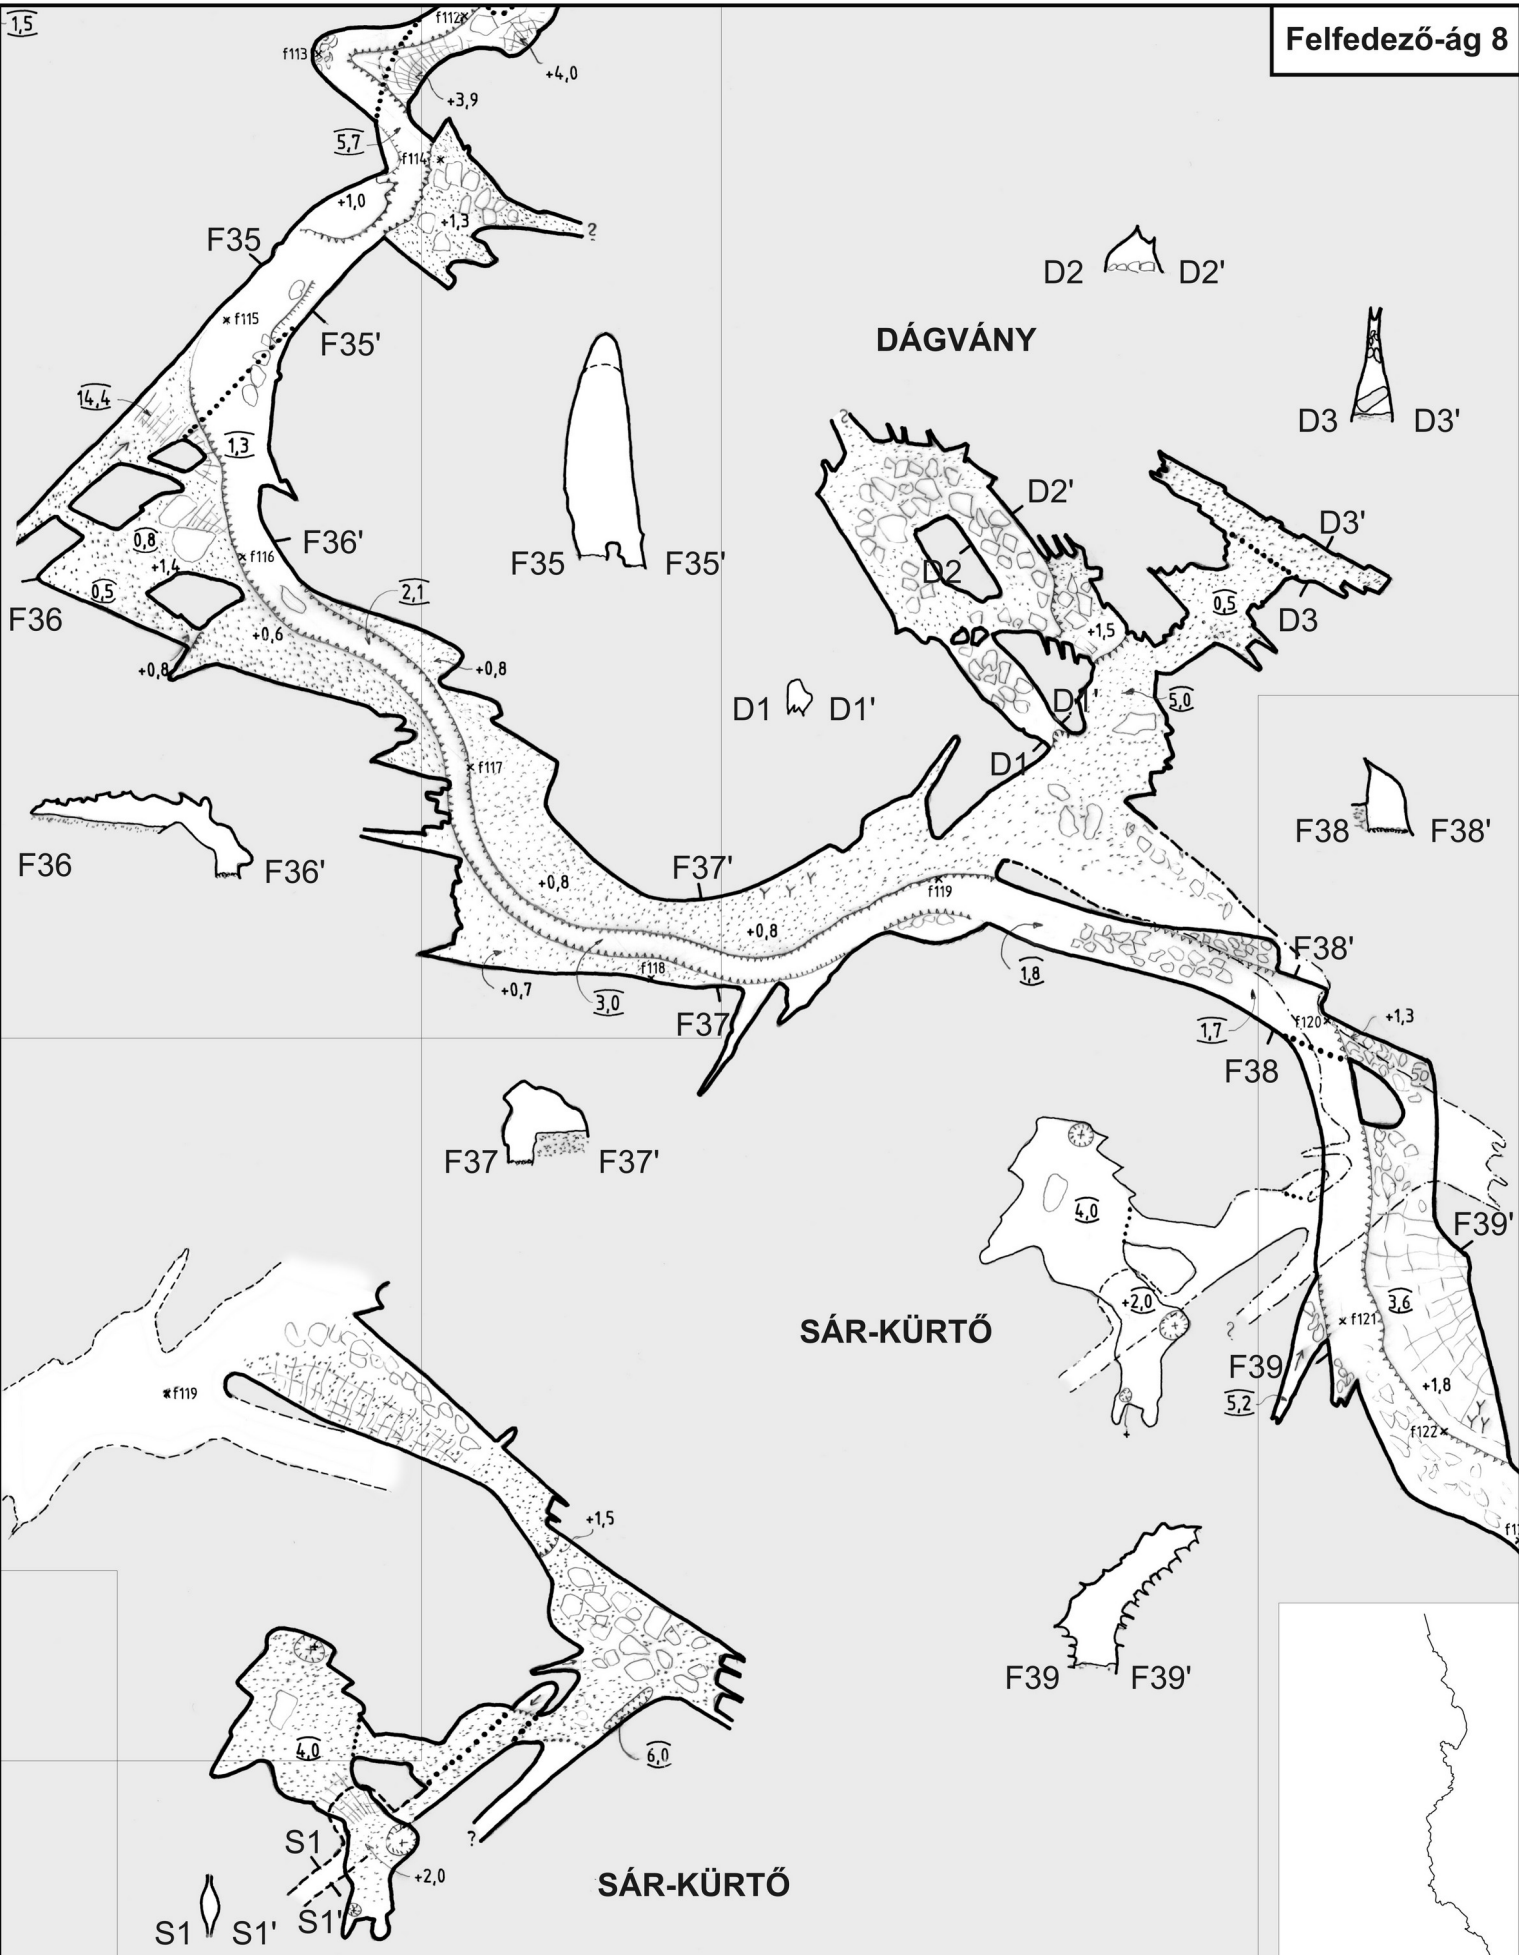

BÉKE-BARLANG

Felmérte

Dr. Szunyogh Gábor és Dr. Kisbán Judit
1990-1995