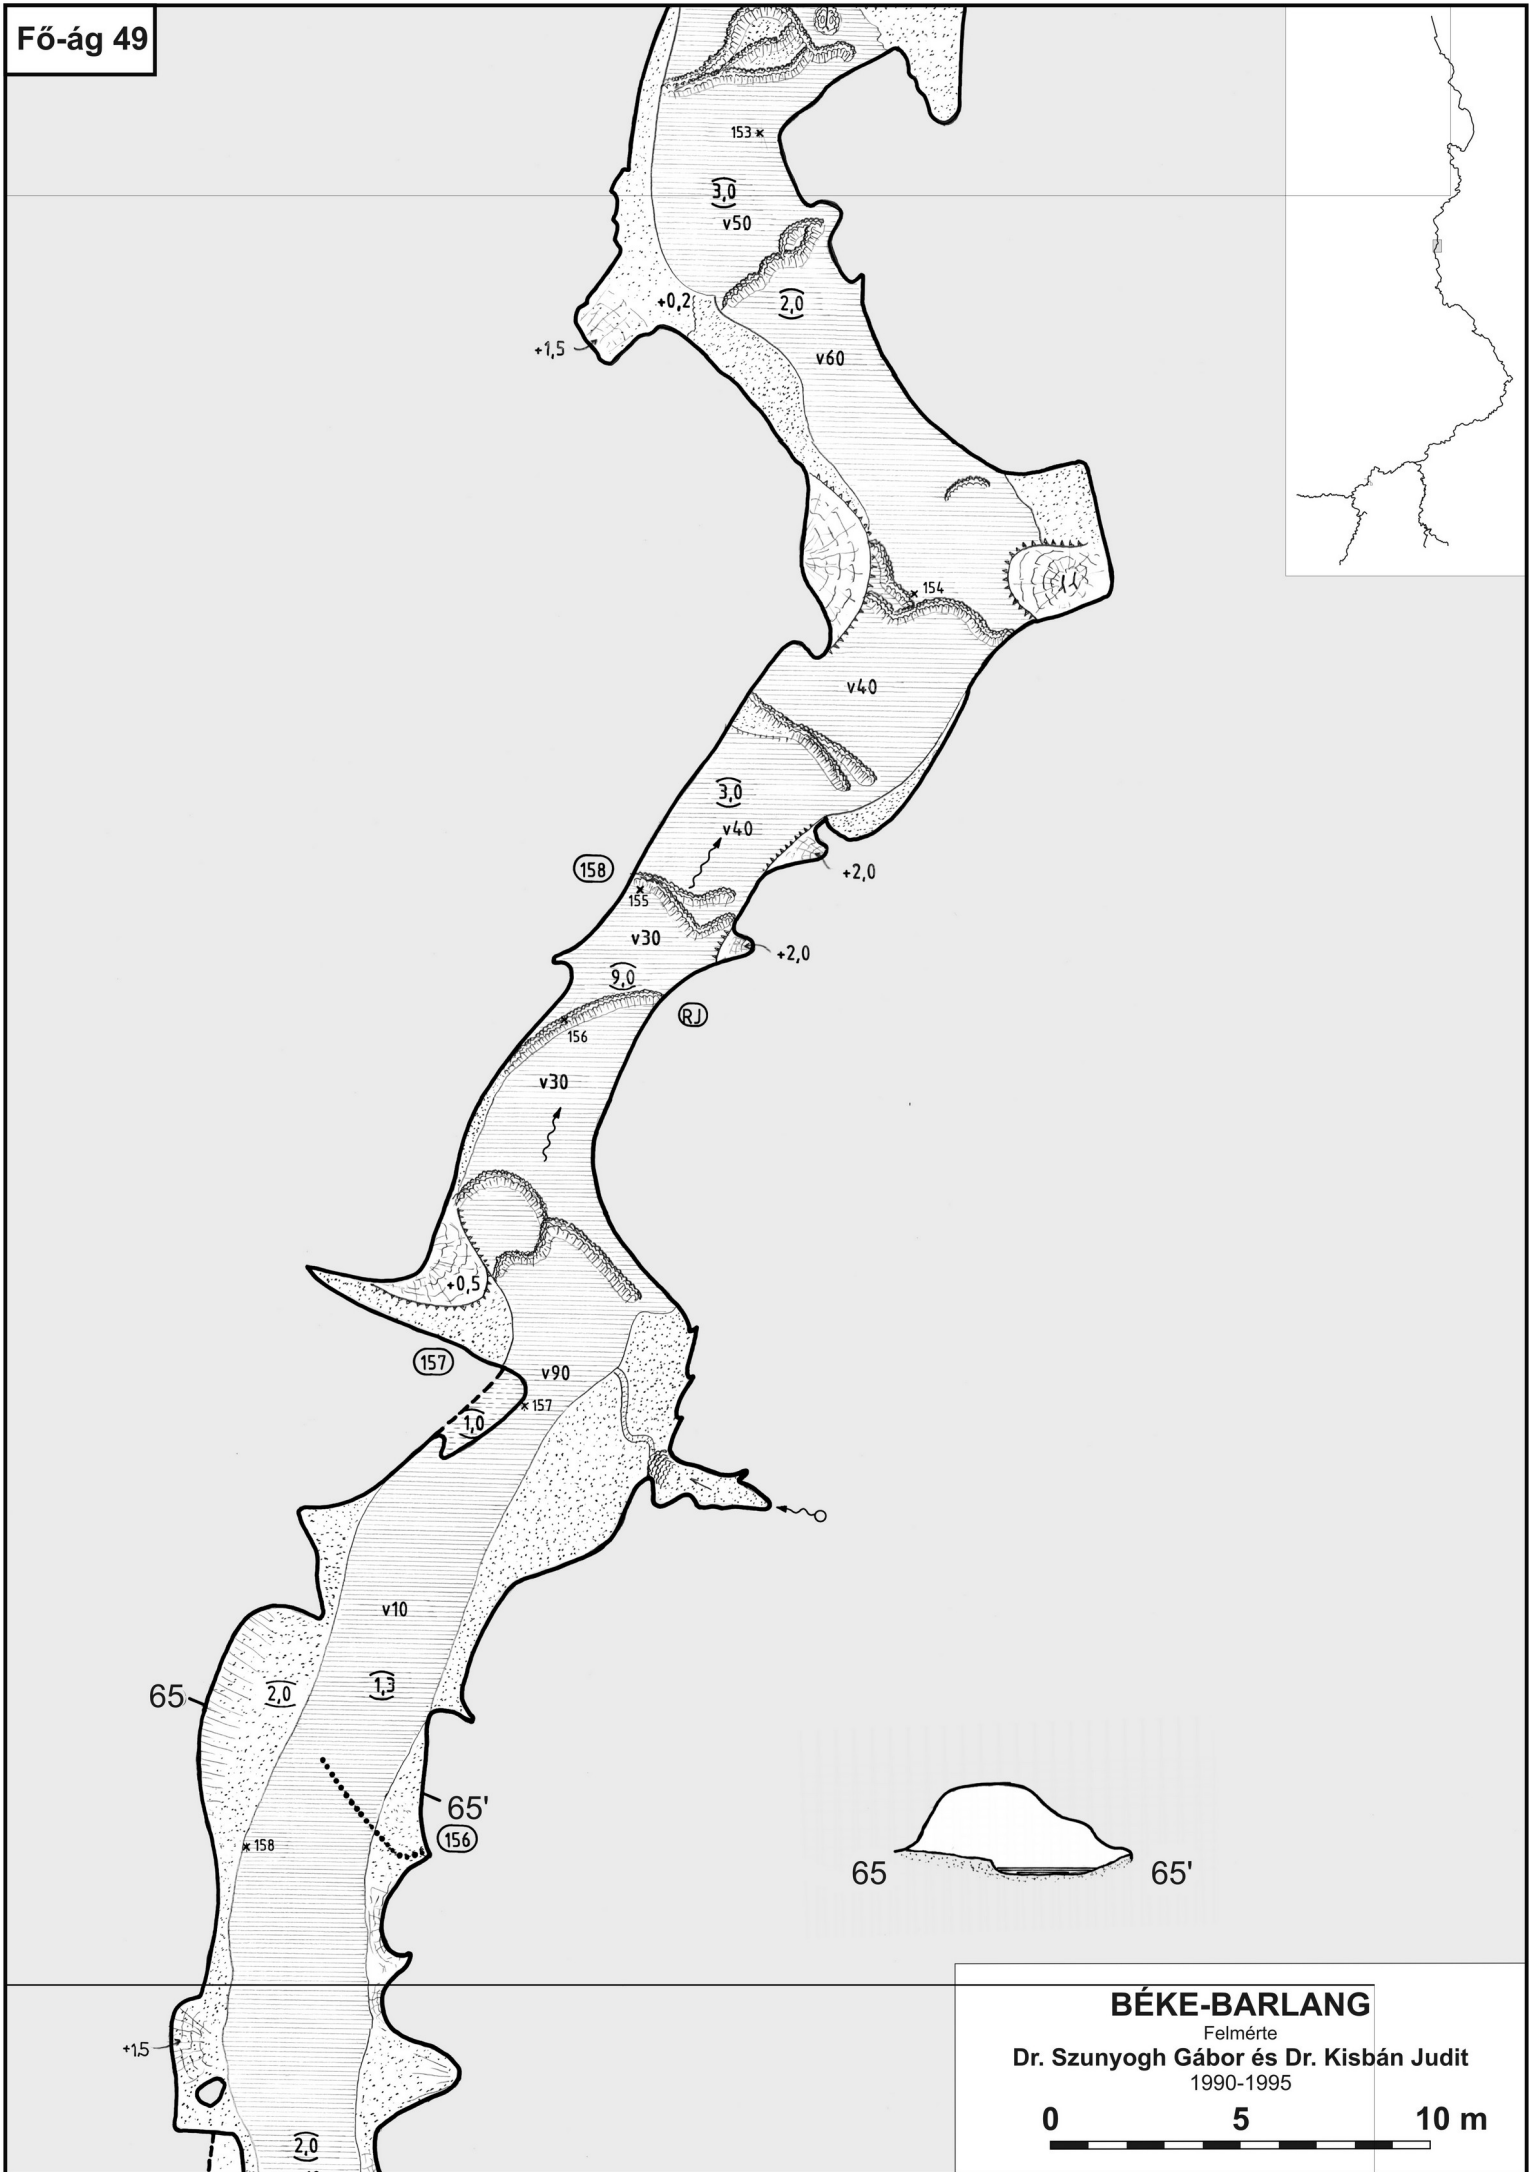

BÉKE-BARLANG
Felmérte
Dr. Szunyogh Gábor és Dr. Kisbán Judit
1990-1995

0 5 10 m