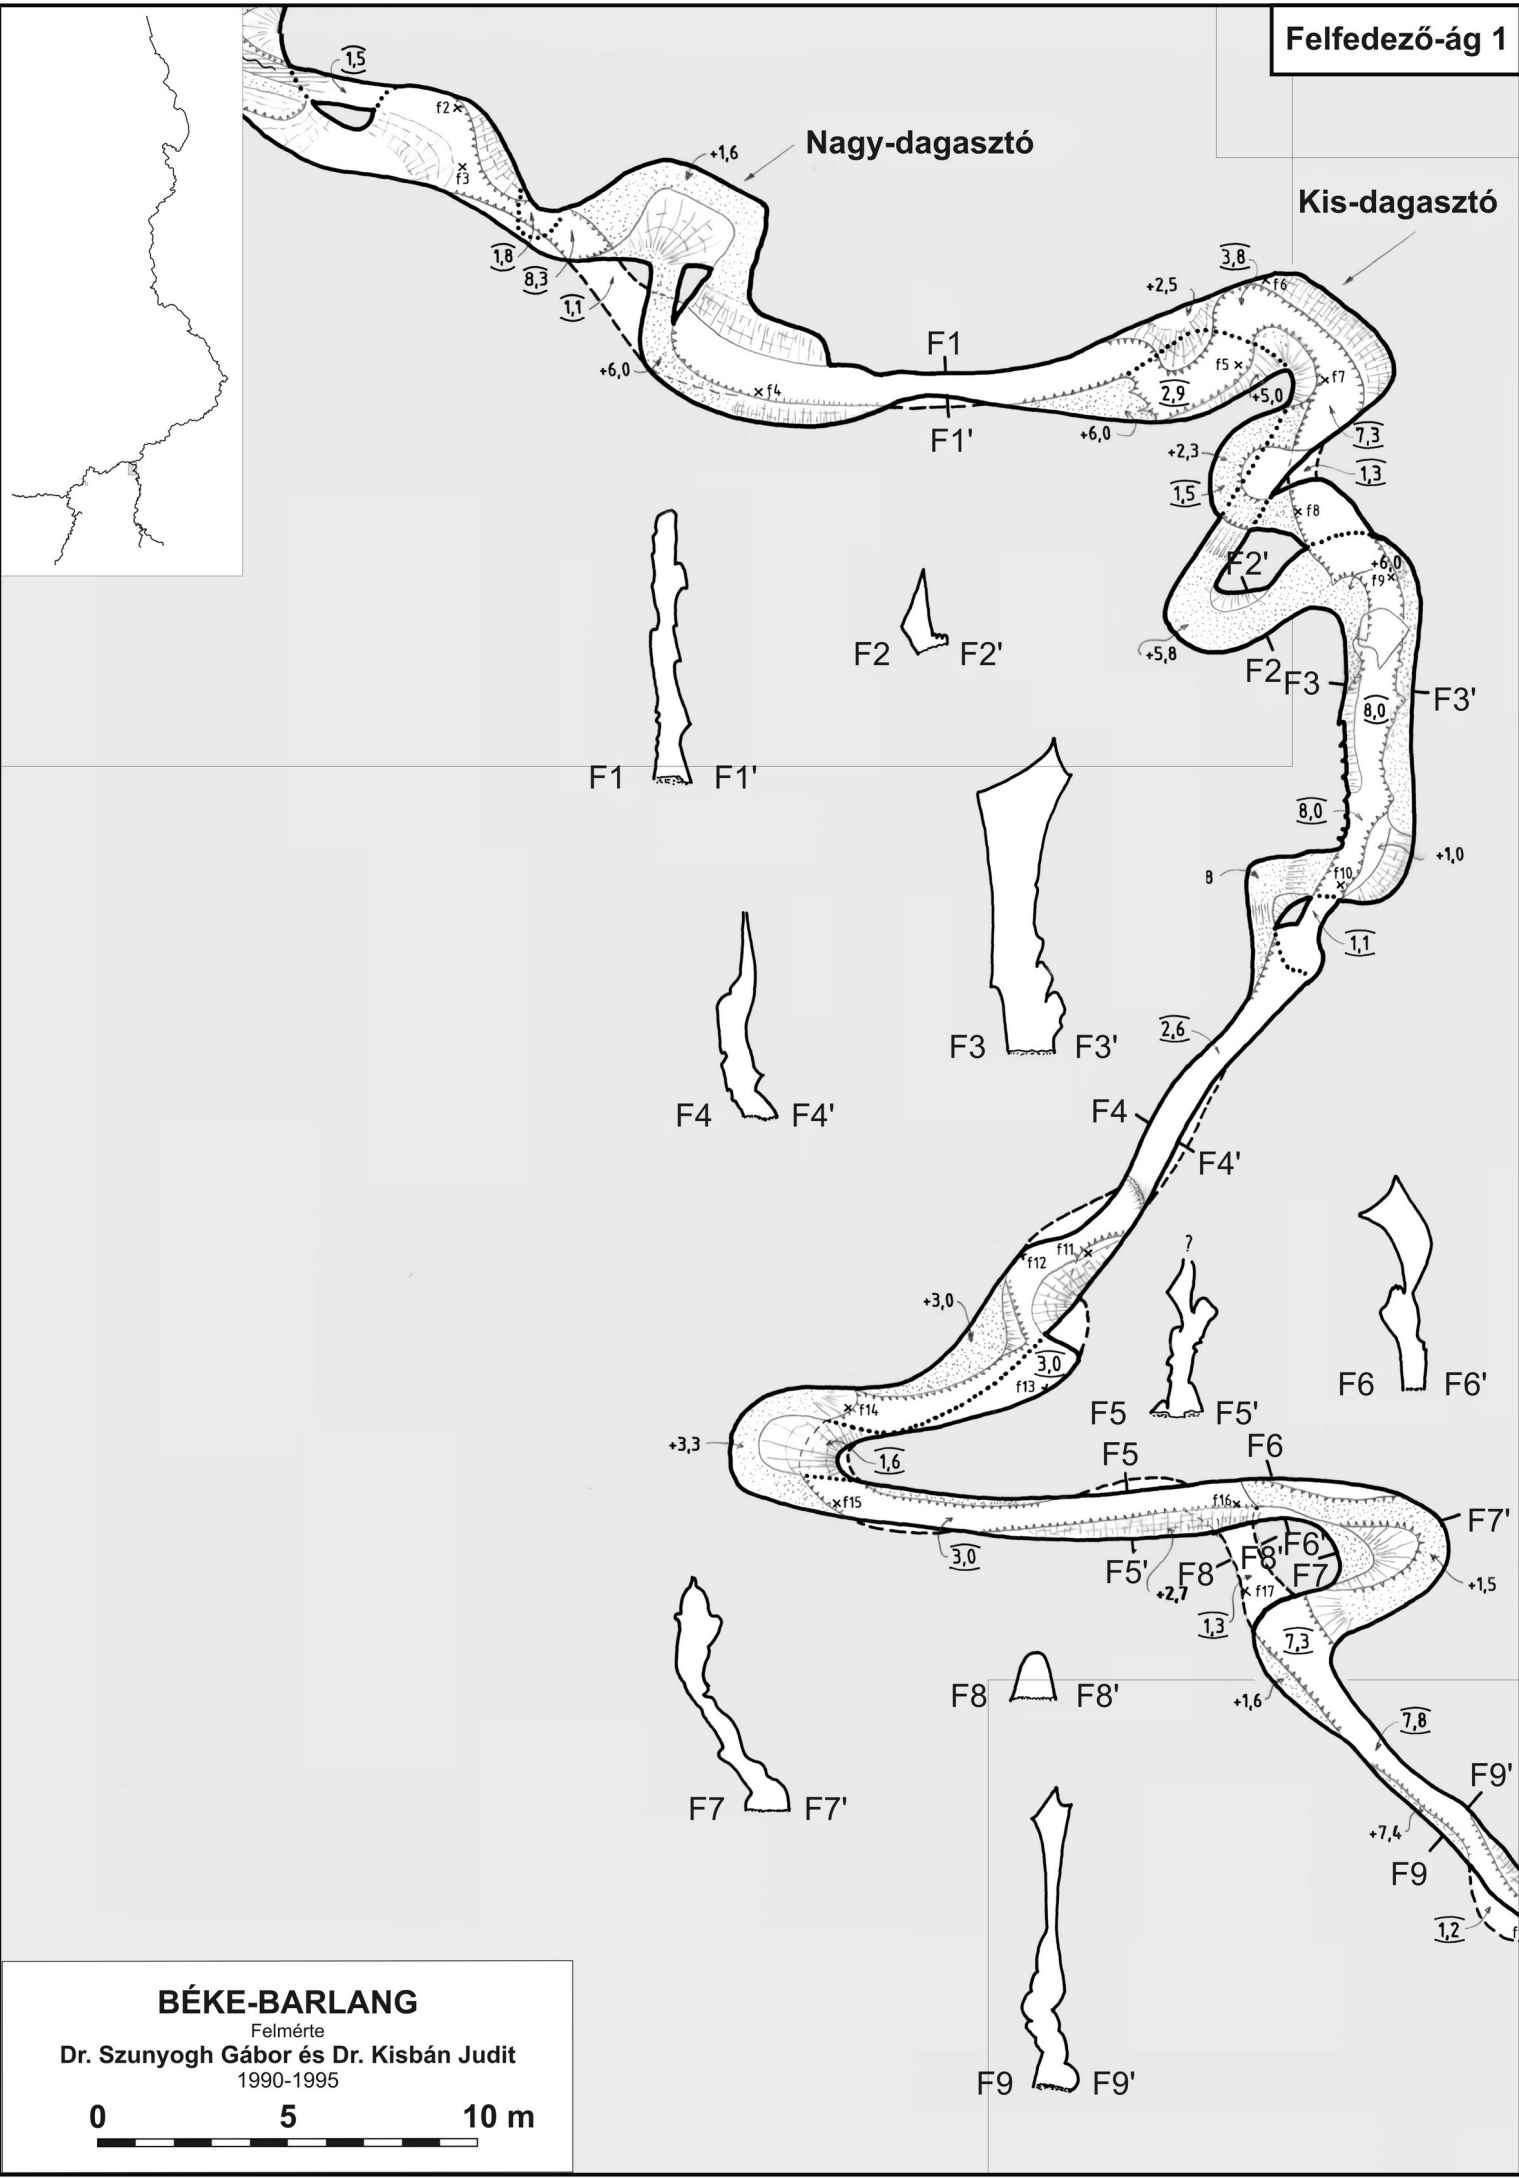

BÉKE-BARLANG

Felmérte
Dr. Szunyogh Gábor és Dr. Kisbán Judit
1990-1995

Jósvafői-kijárat

Szanatóriumi létesítmények

BÉKE-BARLANG

Felmérte
Dr. Szunyogh Gábor és Dr. Kisbán Judit
1990-1995

0 5 10 m

BÉKE-BARLANG