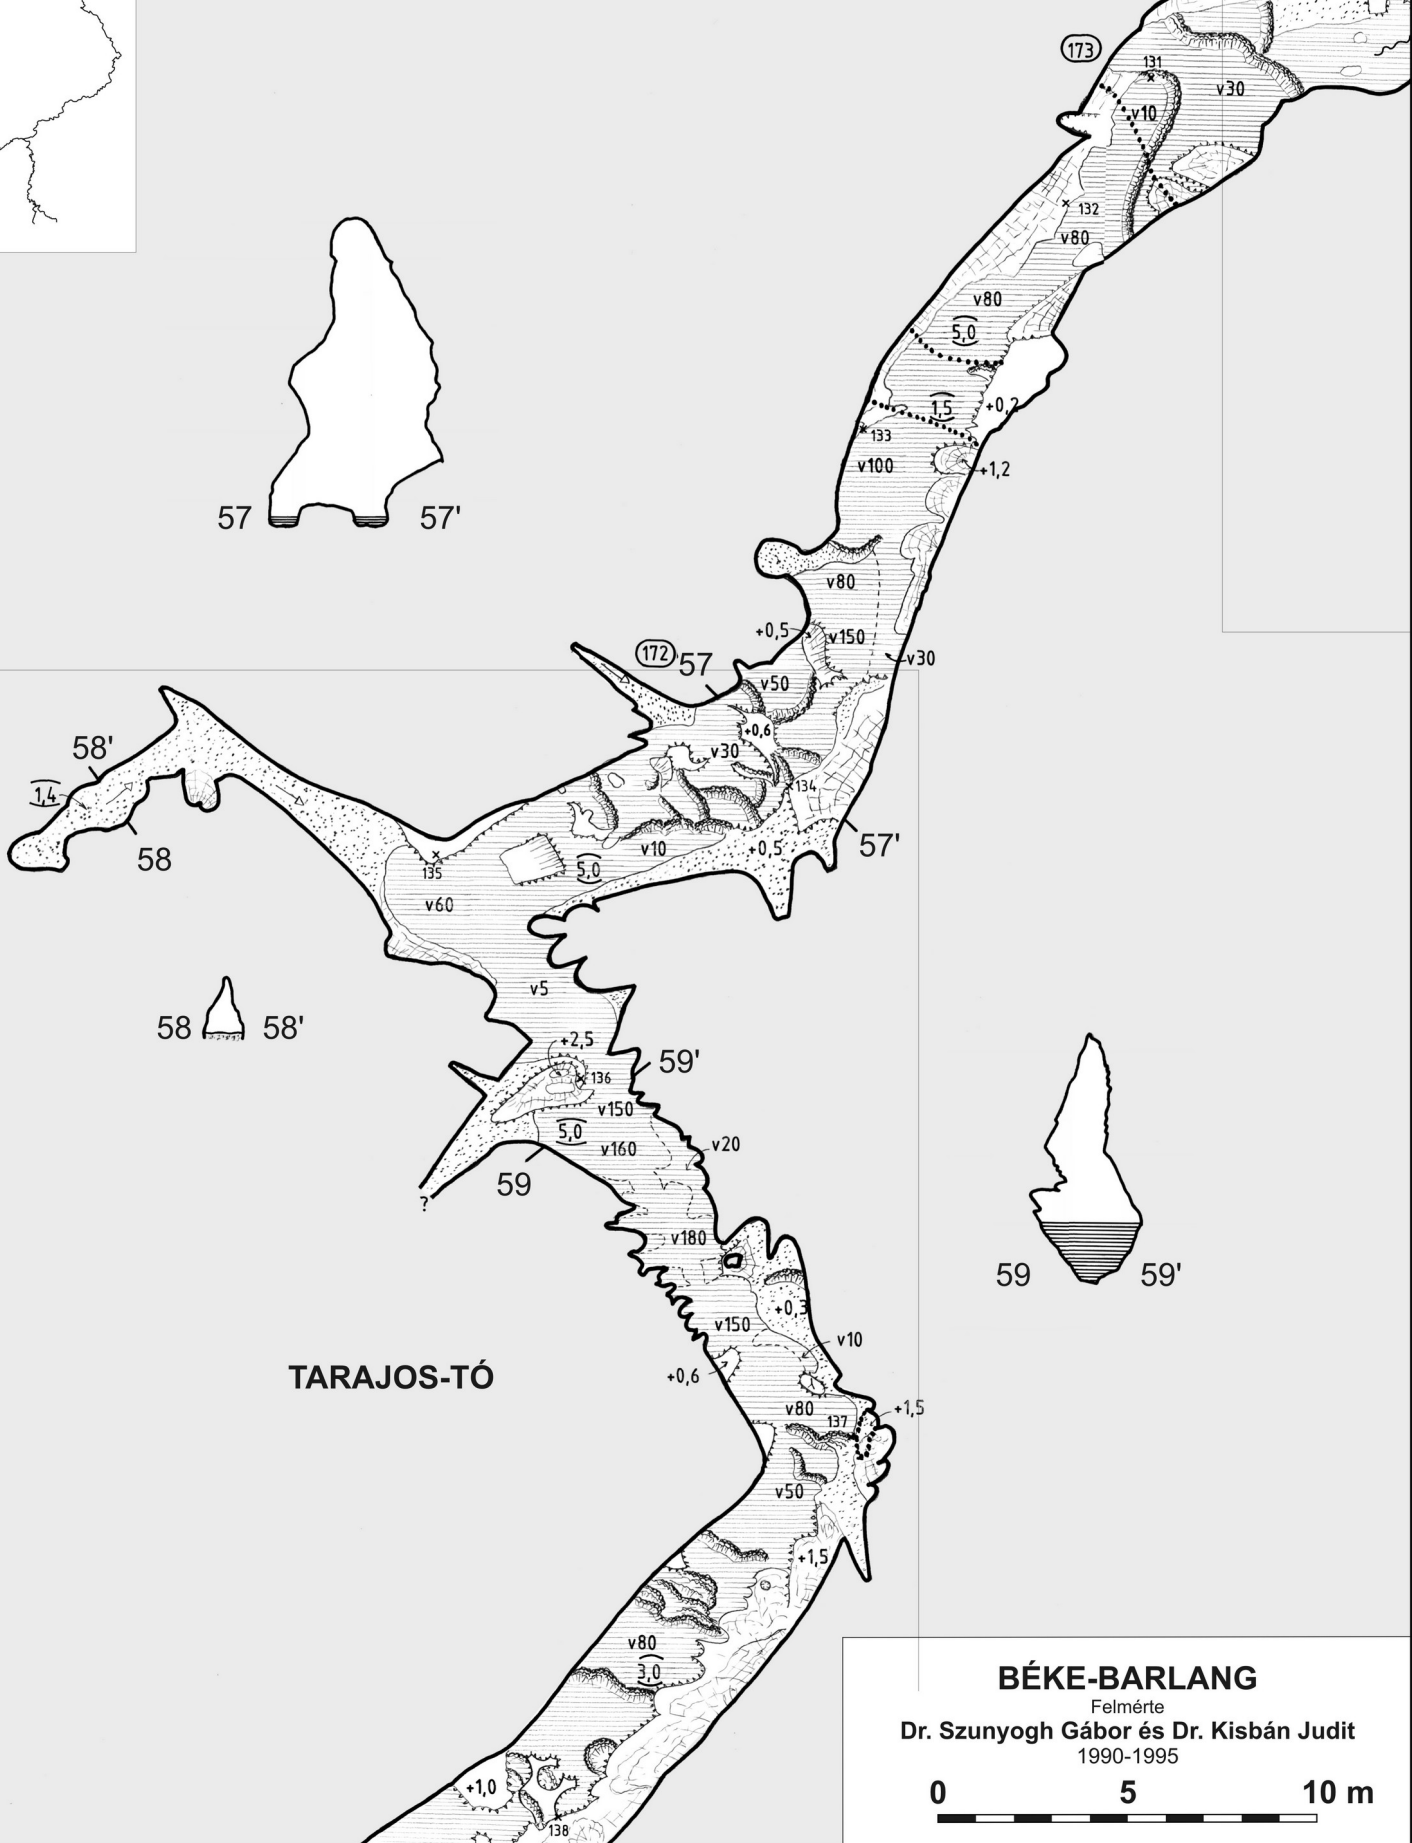

TARAJOS-TÓ

BÉKE-BARLANG

Felmérte
Dr. Szunyogh Gábor és Dr. Kisbán Judit
1990-1995