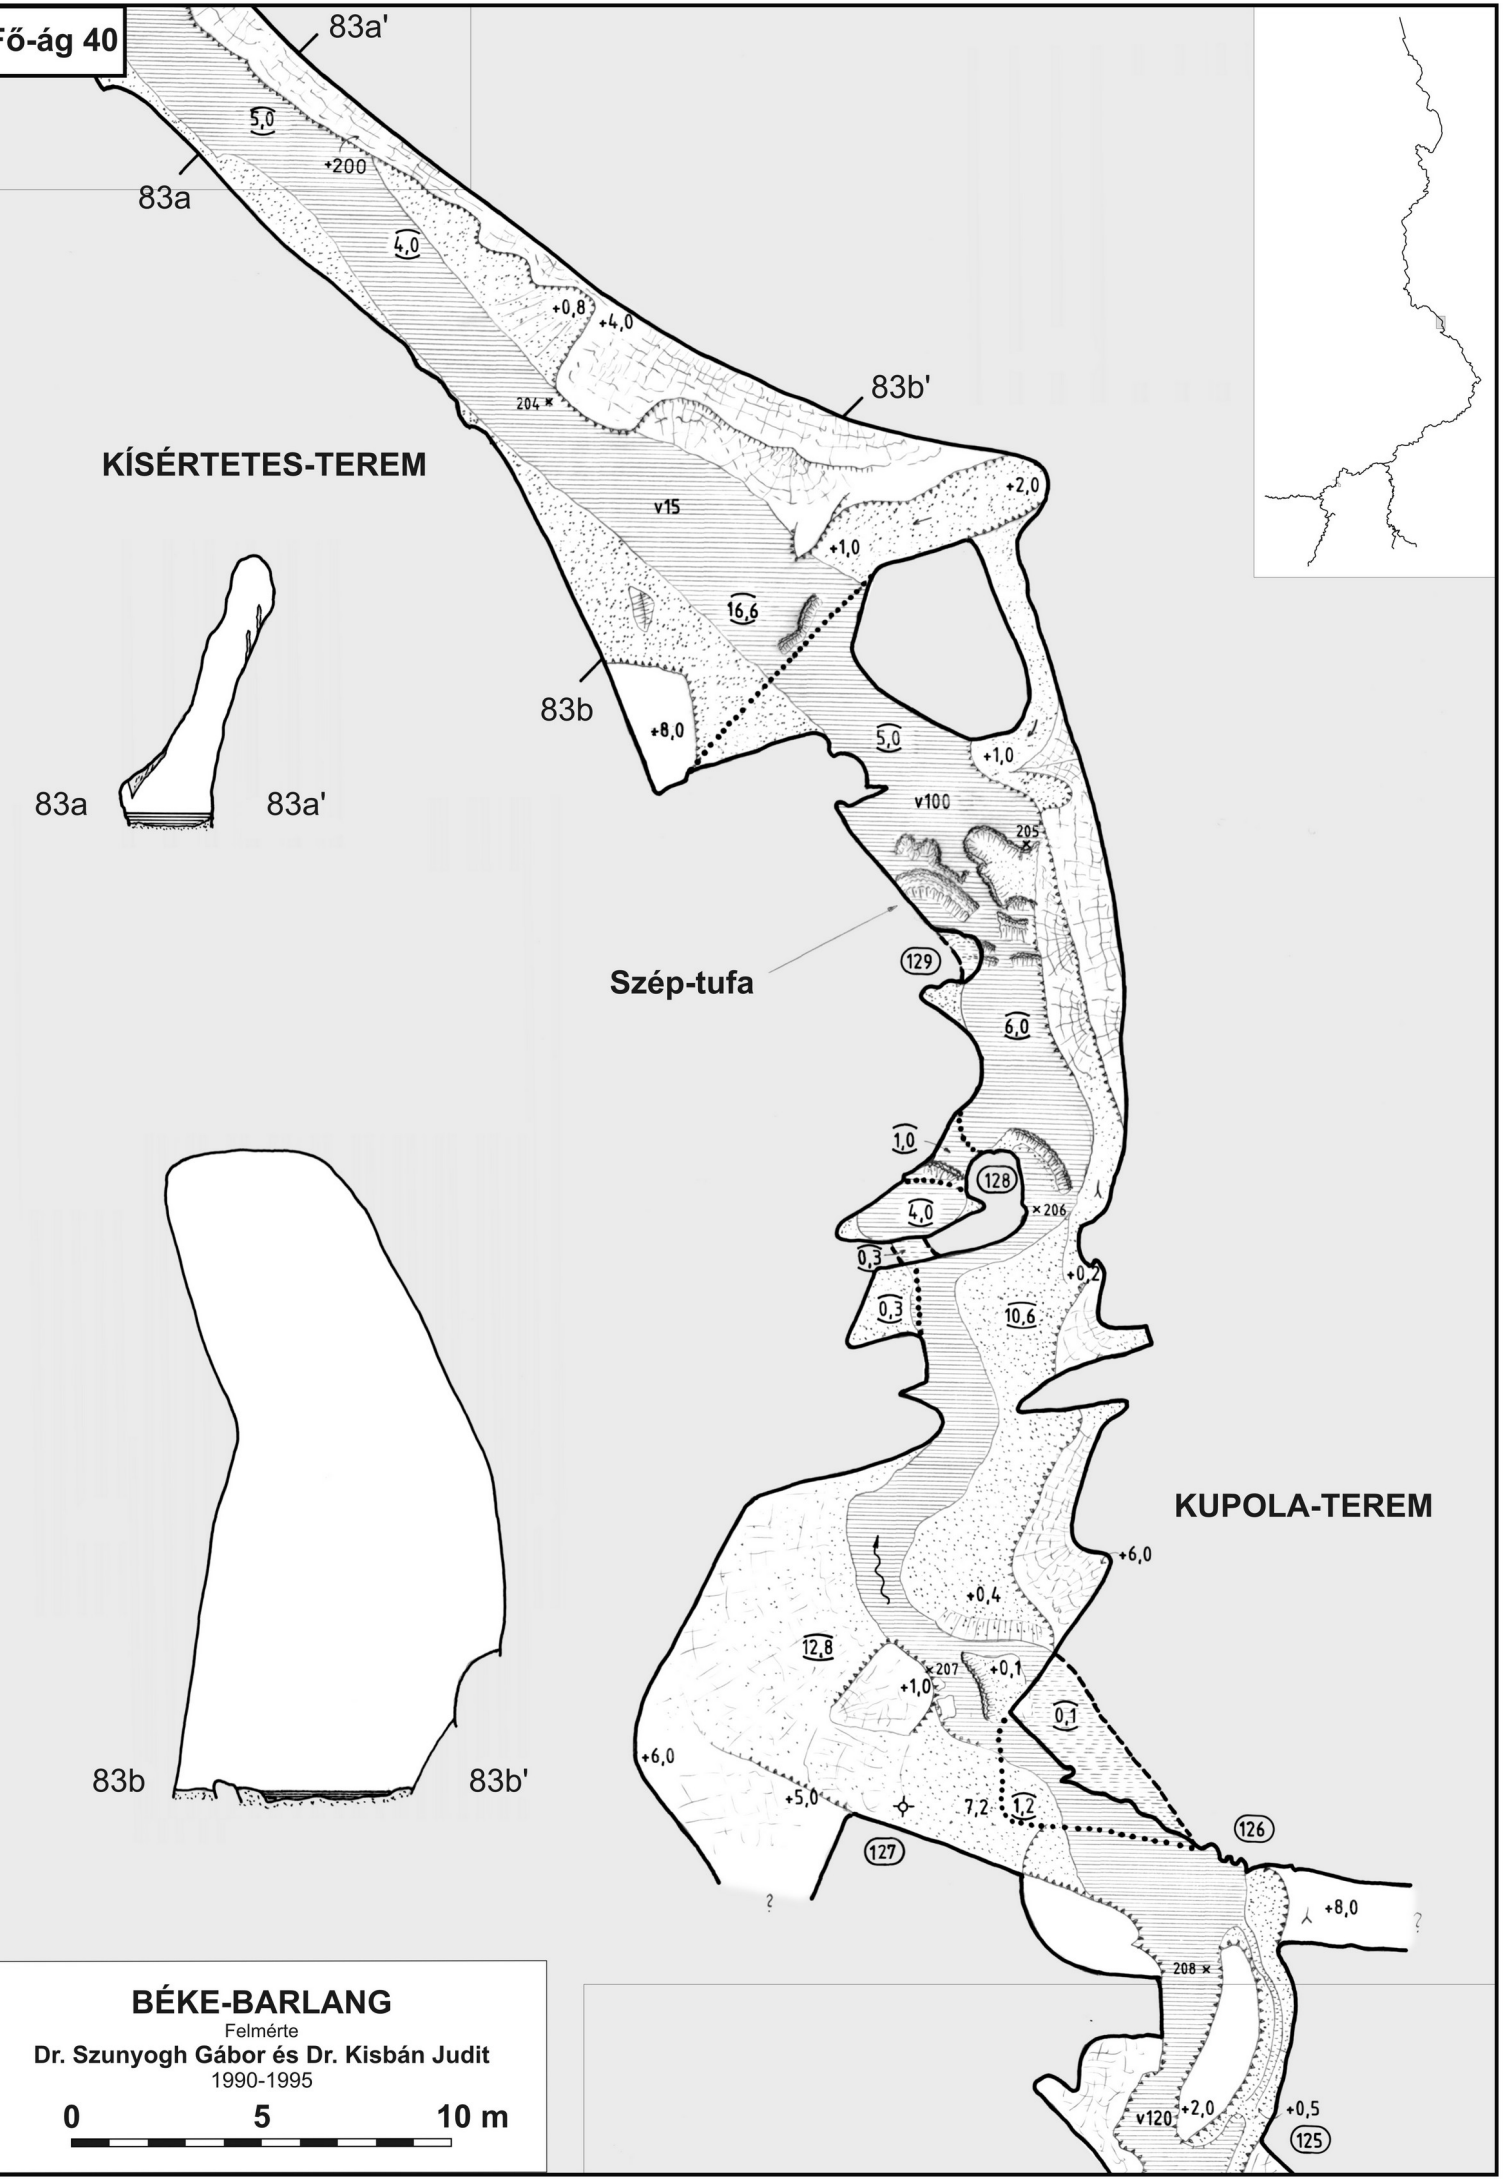

Fő-ág 40

83a'

83a

KÍSÉRTETES-TEREM

83b'

83b

83a

83a'

Szép-tufa

83b

83b'

KUPOLA-TEREM

BÉKE-BARLANG

Felmérte

Dr. Szunyogh Gábor és Dr. Kisbán Judit
1990-1995

0 5 10 m