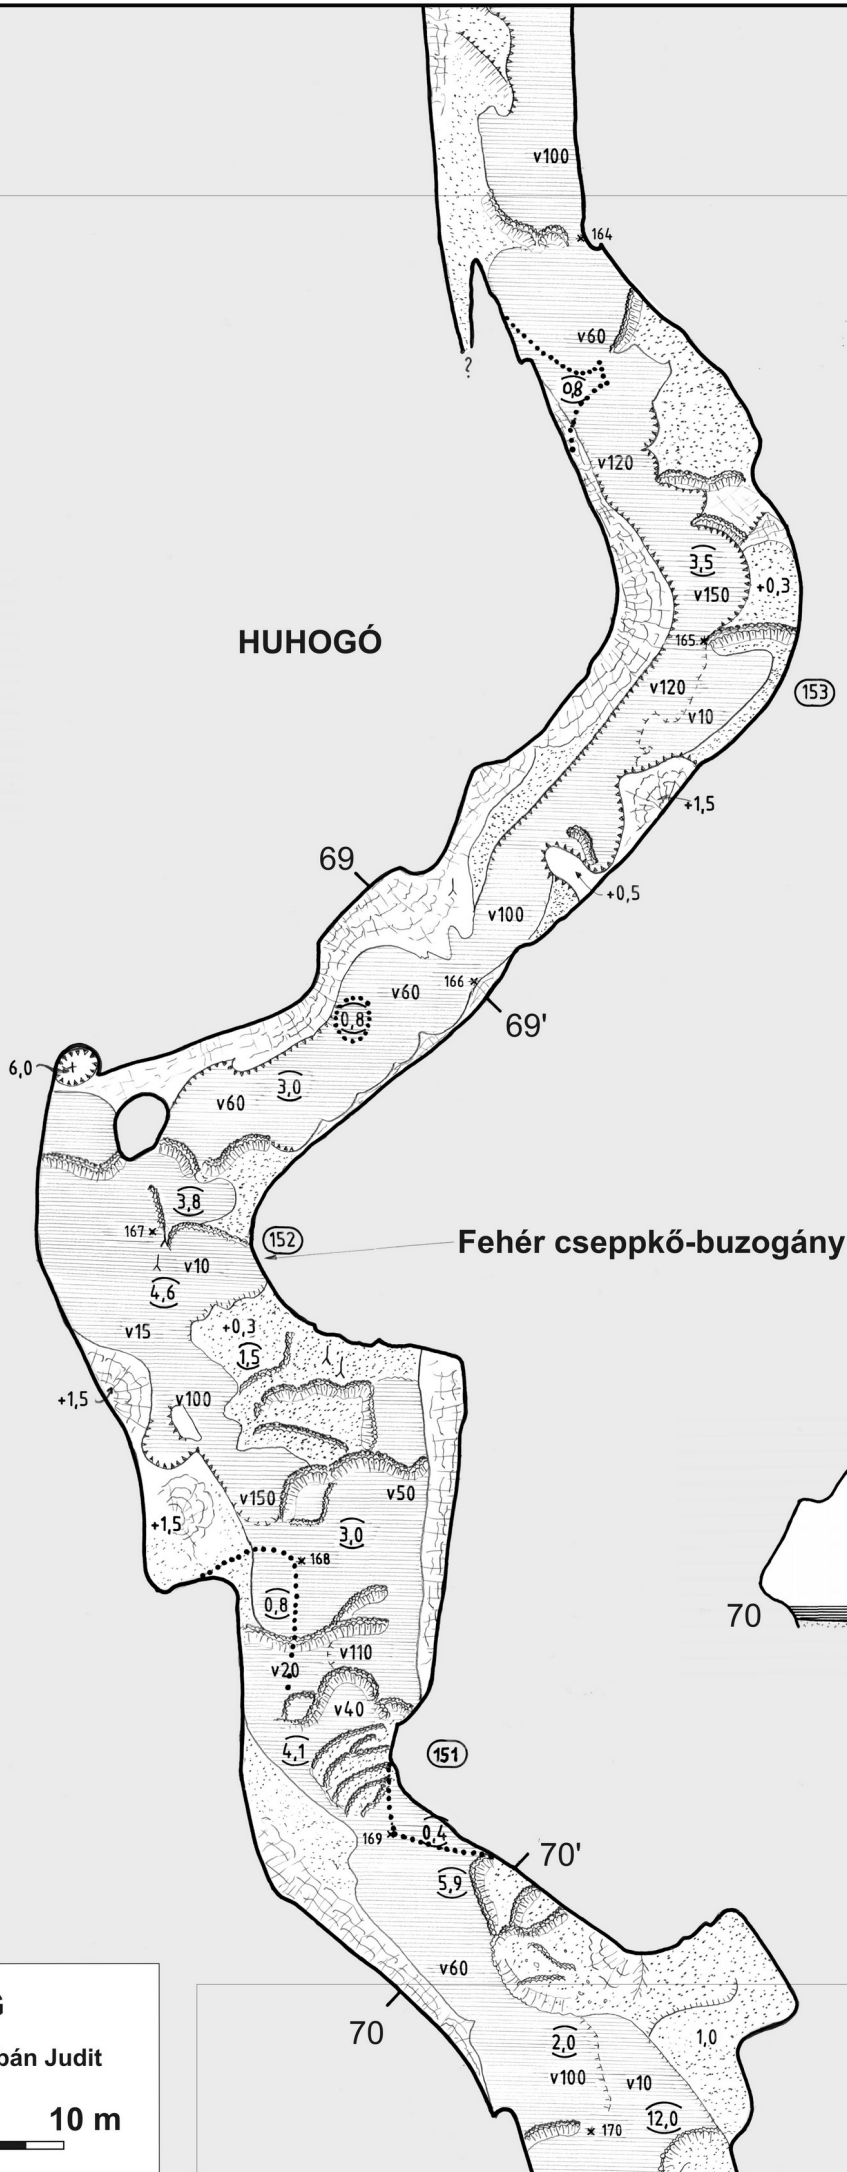

BÉKE-BARLANG

Felmérte
Dr. Szunyogh Gábor és Dr. Kisbán Judit
1990-1995