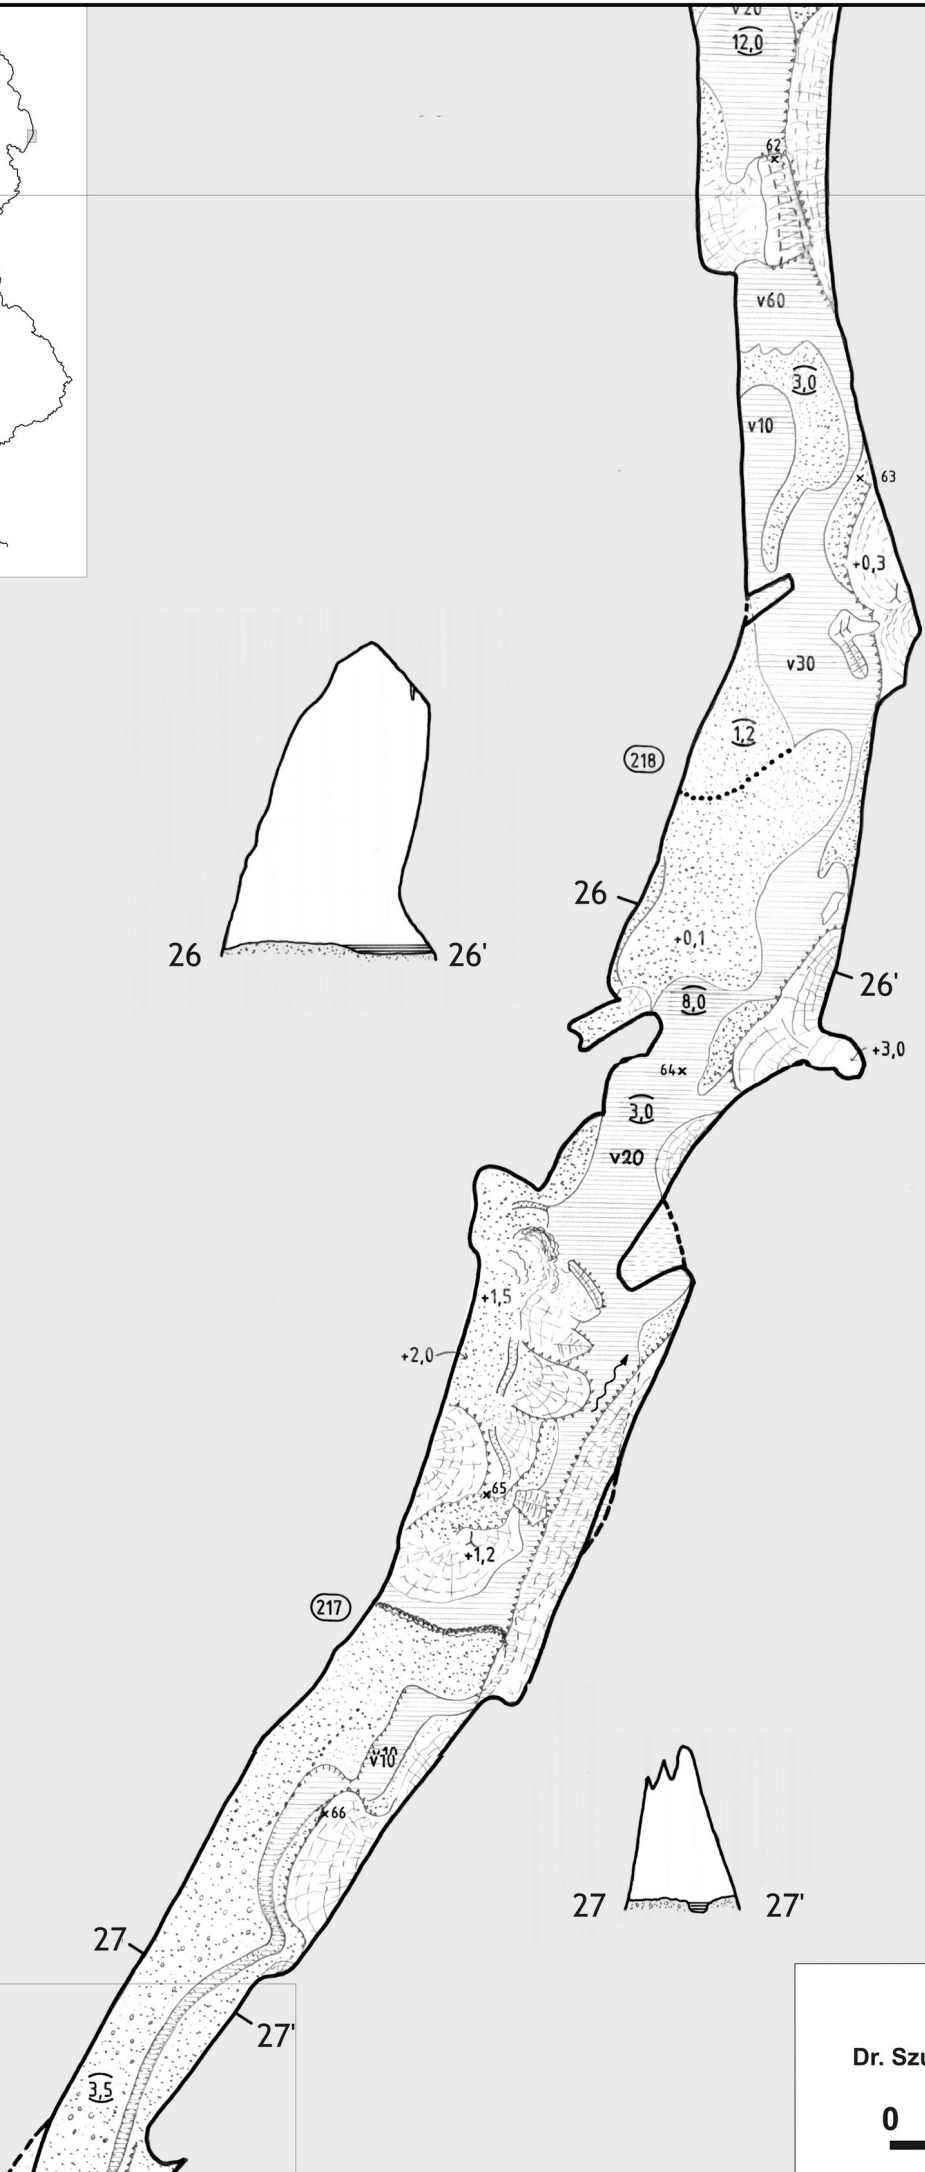

KIS-OMLÁS

BÚVÁRRUHÁS-SZIFON

BÉKE-BARLANG

Felmérte
Dr. Szunyogh Gábor és Dr. Kisbán Judit
1990-1995

BÉKE-BARLANG
 Felmérte
 Dr. Szunyogh Gábor és Dr. Kisbán Judit
 1990-1995

0 5 10 m

BÉKE-BARLANG
 Felmérte
 Dr. Szunyogh Gábor és Dr. Kisbán Judit
 1990-1995