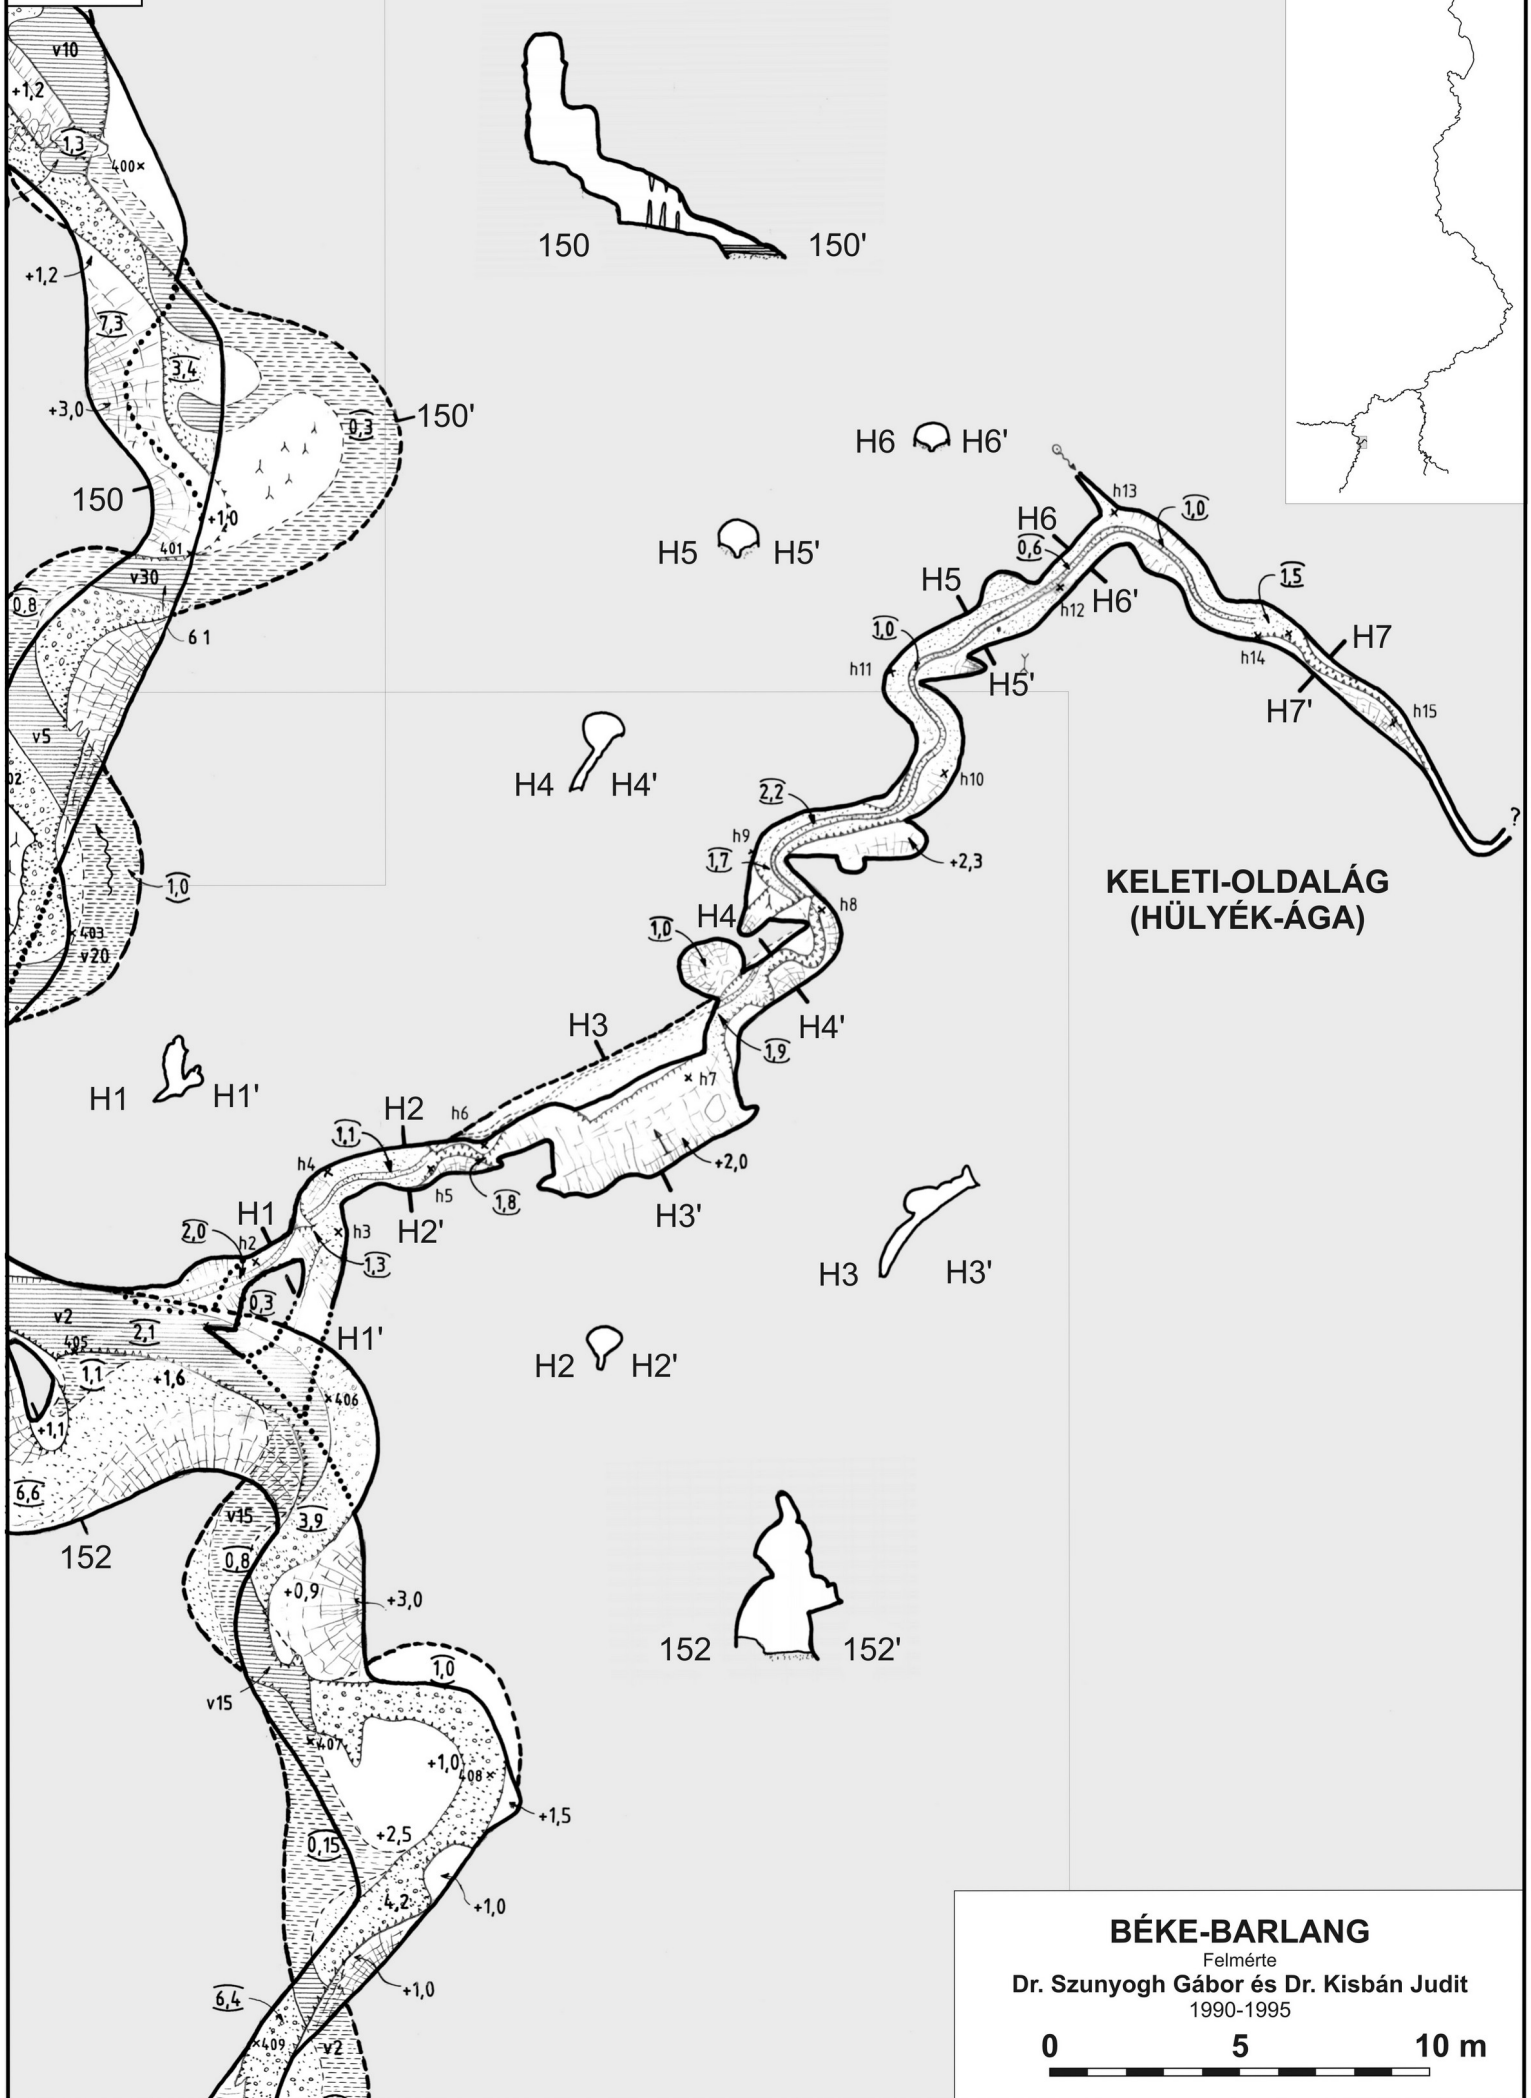

Fő-ág 6

BÉKE-BARLANG

Felmérte

Dr. Szunyogh Gábor és Dr. Kisbán Judit
1990-1995