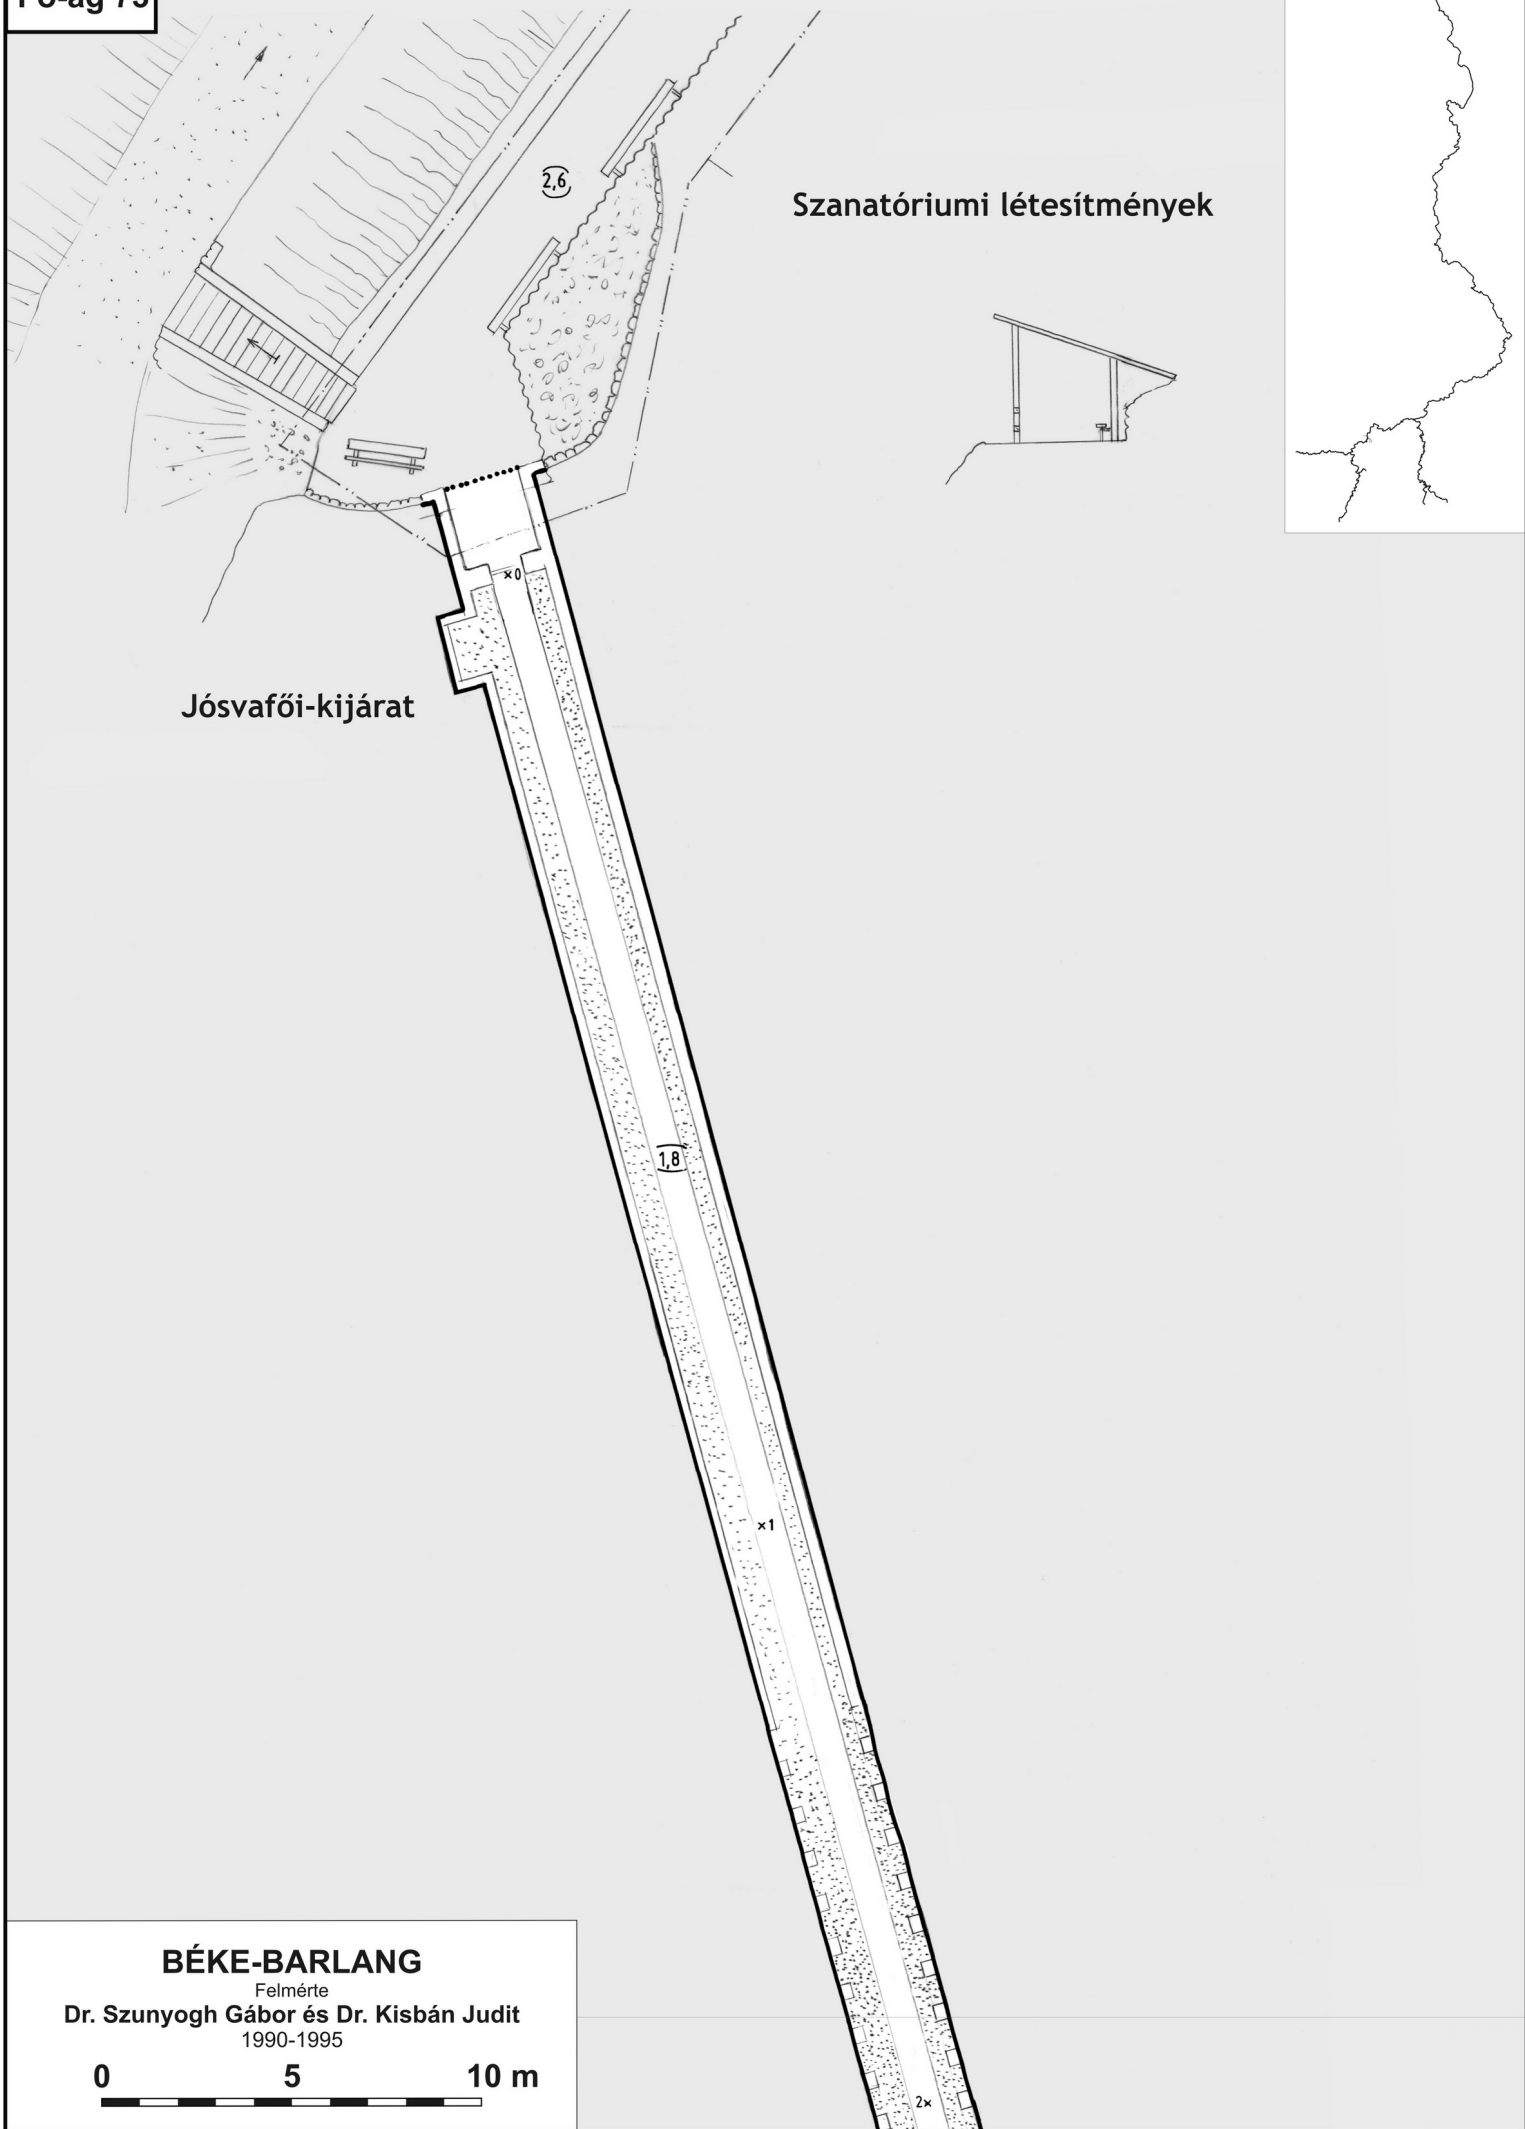

Jósvafői-kijárat

Szanatóriumi létesítmények

BÉKE-BARLANG

Felmérte
Dr. Szunyogh Gábor és Dr. Kisbán Judit
1990-1995

0 5 10 m