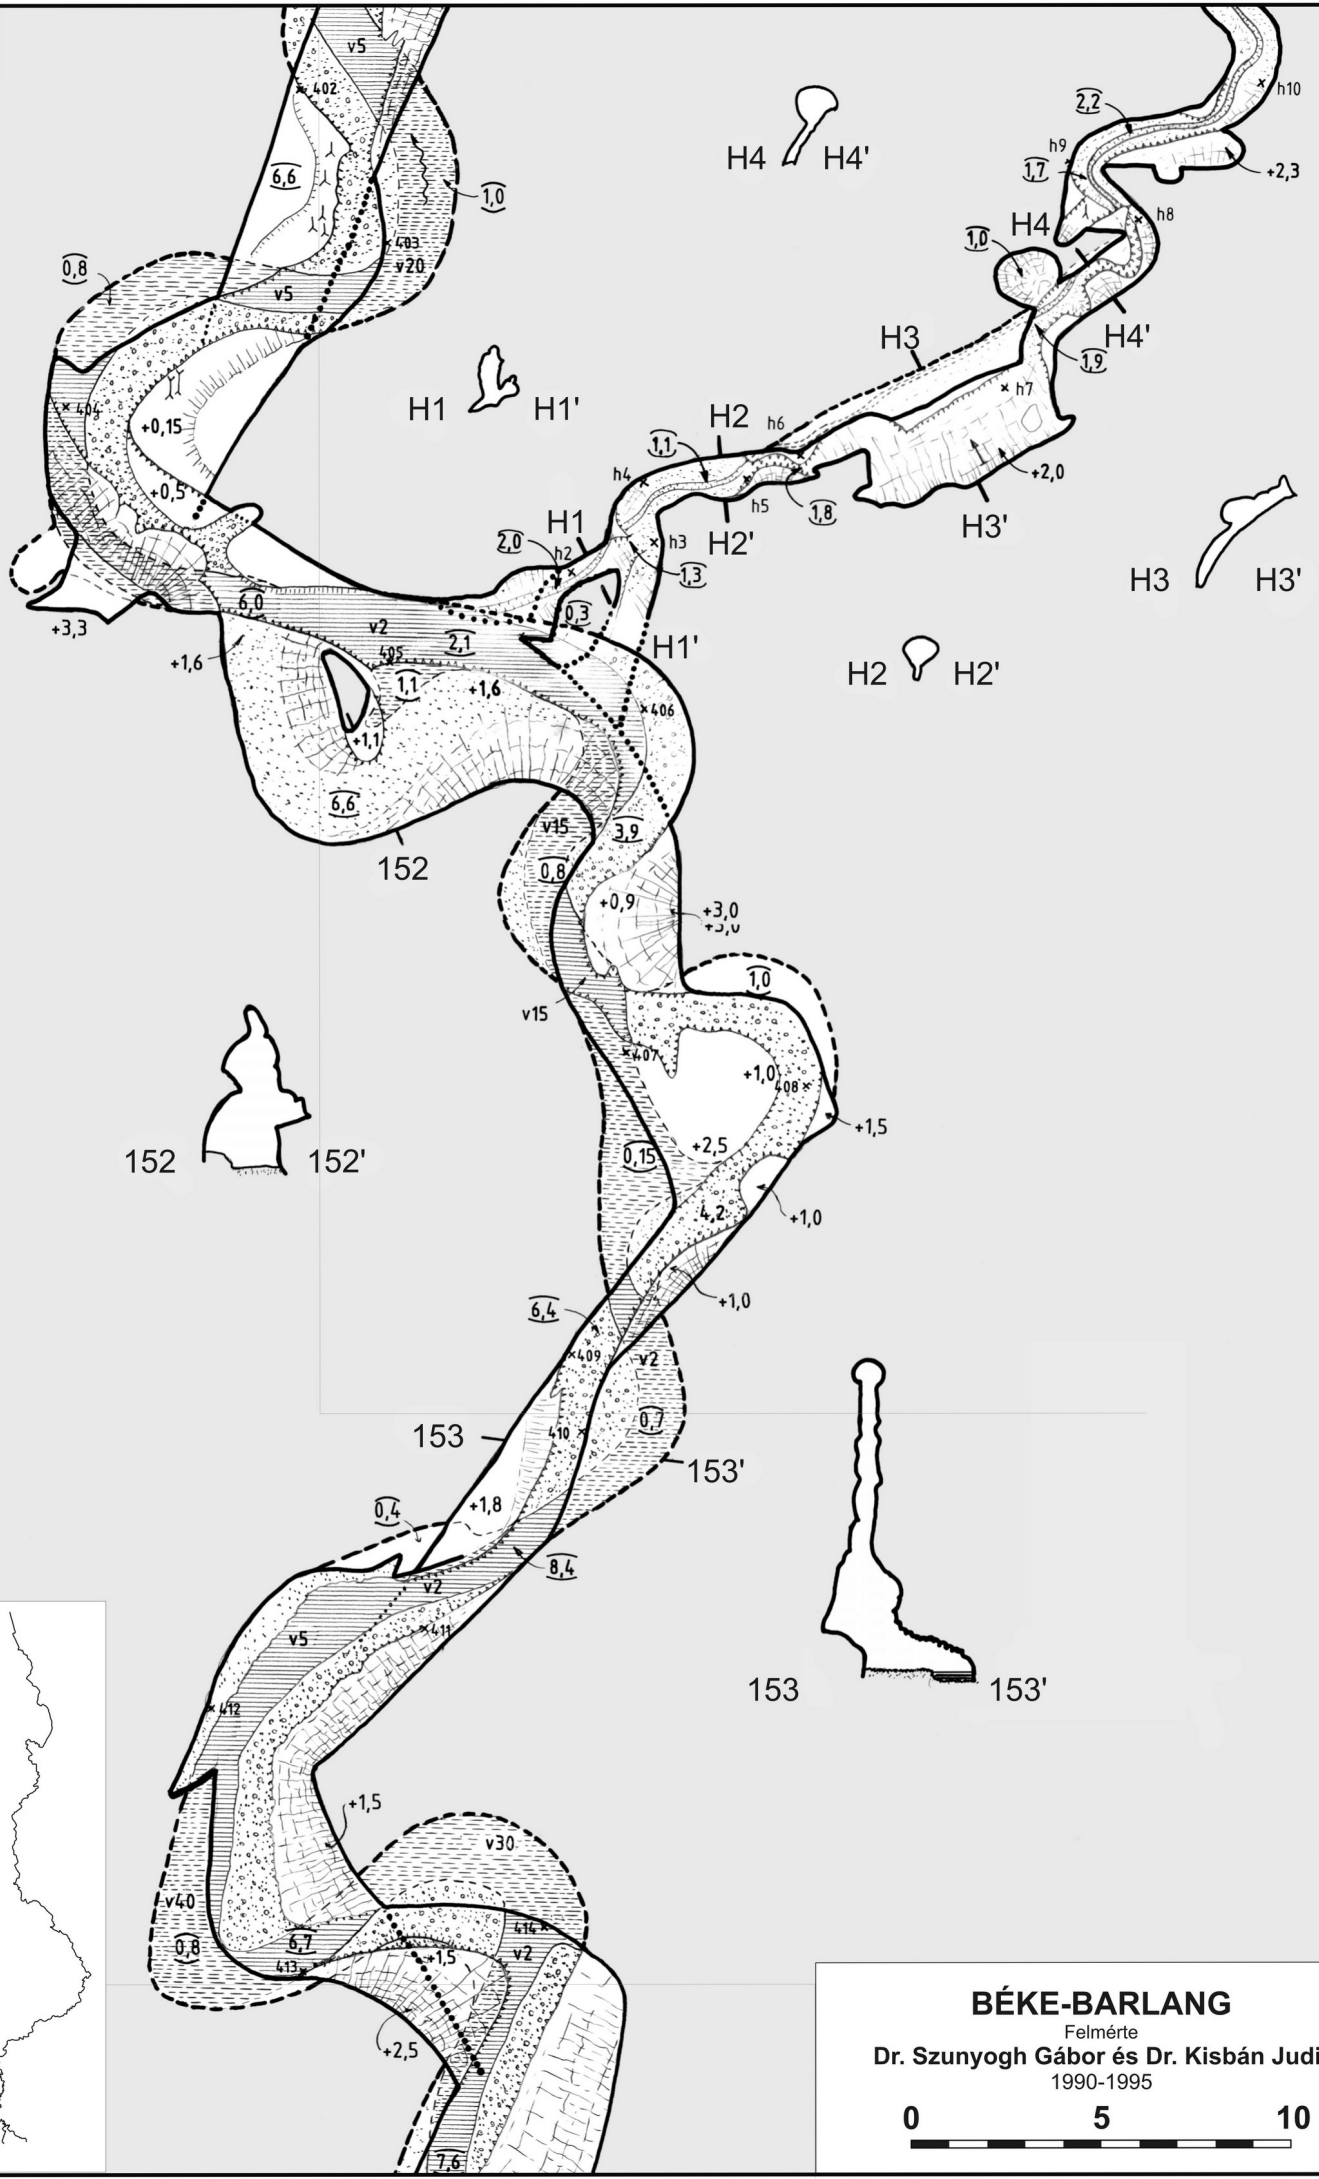

156'

156

156'

BÉKE-BARLANG

Felmérte

Dr. Szunyogh Gábor és Dr. Kisbán Judit
1990-1995

BÉKE-BARLANG
 Felmérte
 Dr. Szunyogh Gábor és Dr. Kisbán Judit
 1990-1995

0 5 10 m