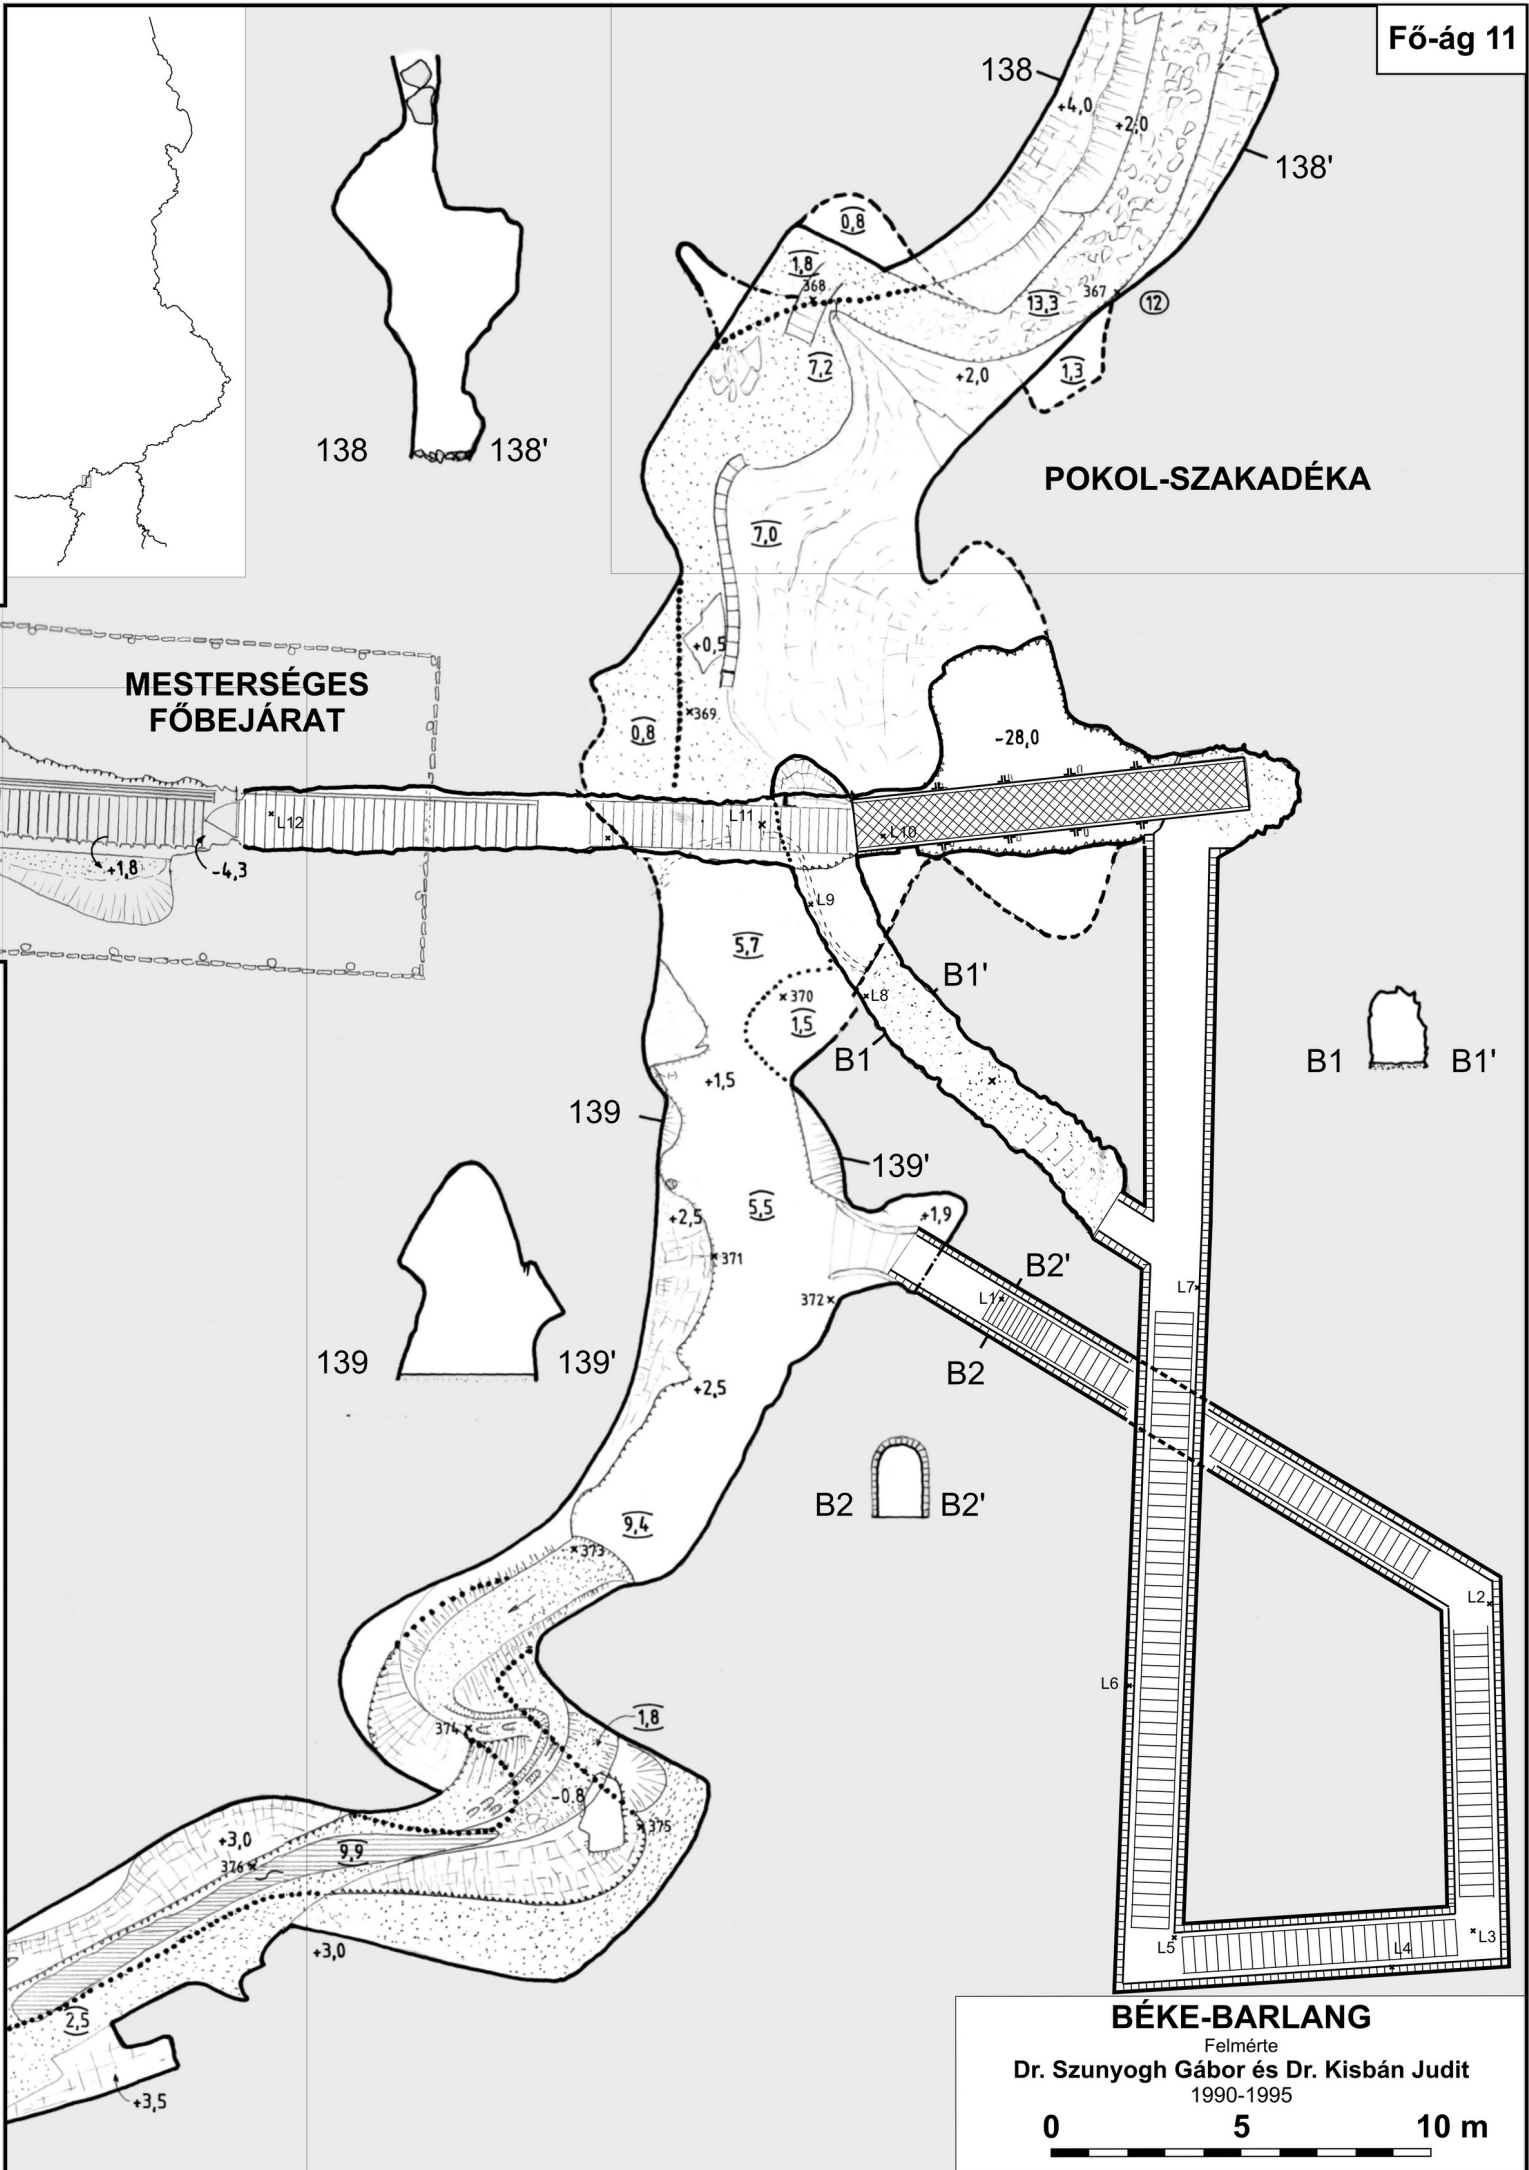

BÉKE-BARLANG

Felmérte

Dr. Szunyogh Gábor és Dr. Kisbán Judit

1990-1995