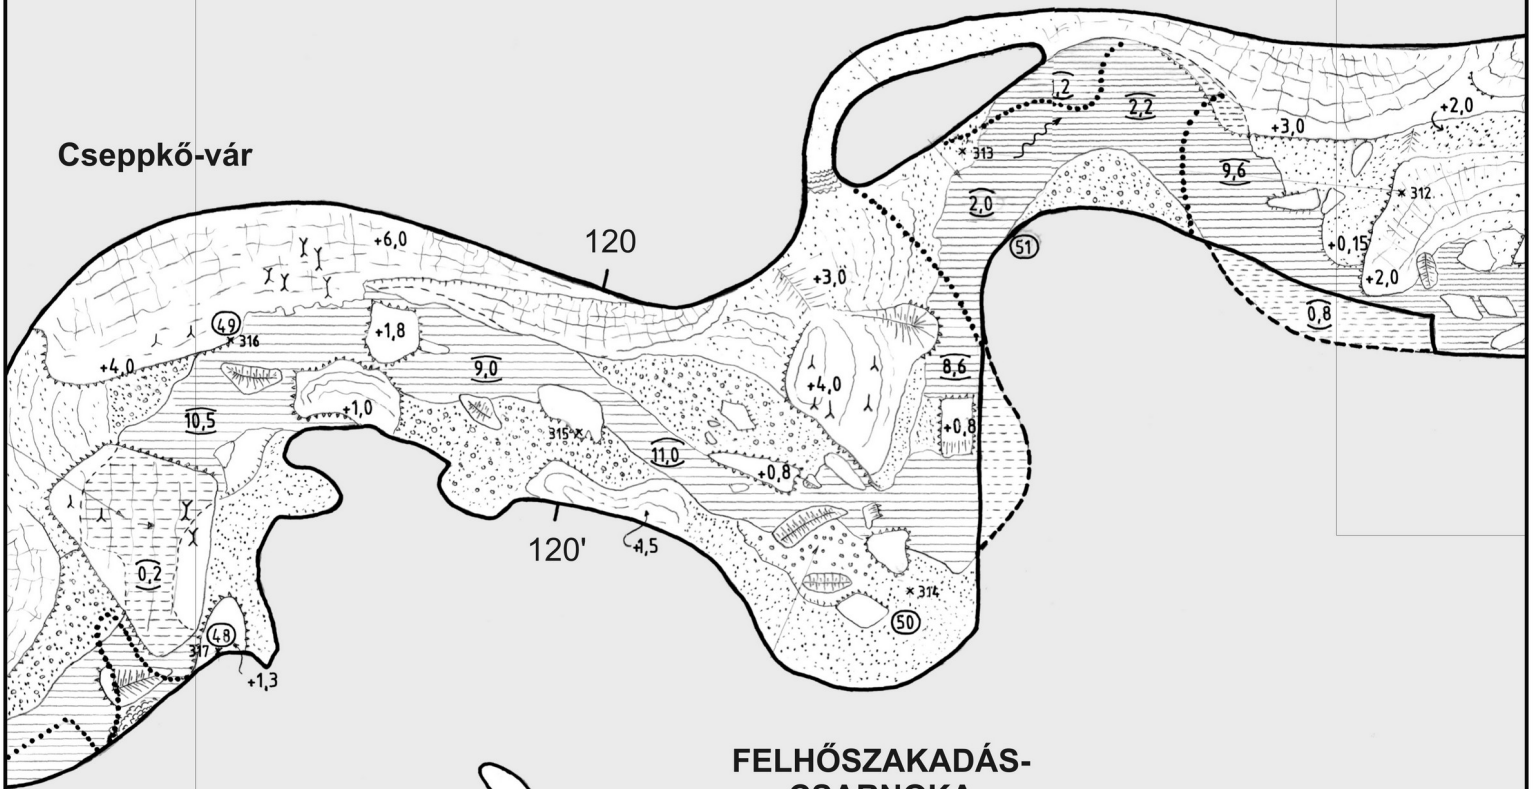

Cseppkő-vár

Keselyű

A két lator

ELVARÁZSOLT-KASTÉLY

BÉKE-BARLANG
Felmérte
Dr. Szunyogh Gábor és Dr. Kisbán Judit
1990-1995

0 5 10 m

KÖGOMBÁS-KAPU

Cseppkő-vár