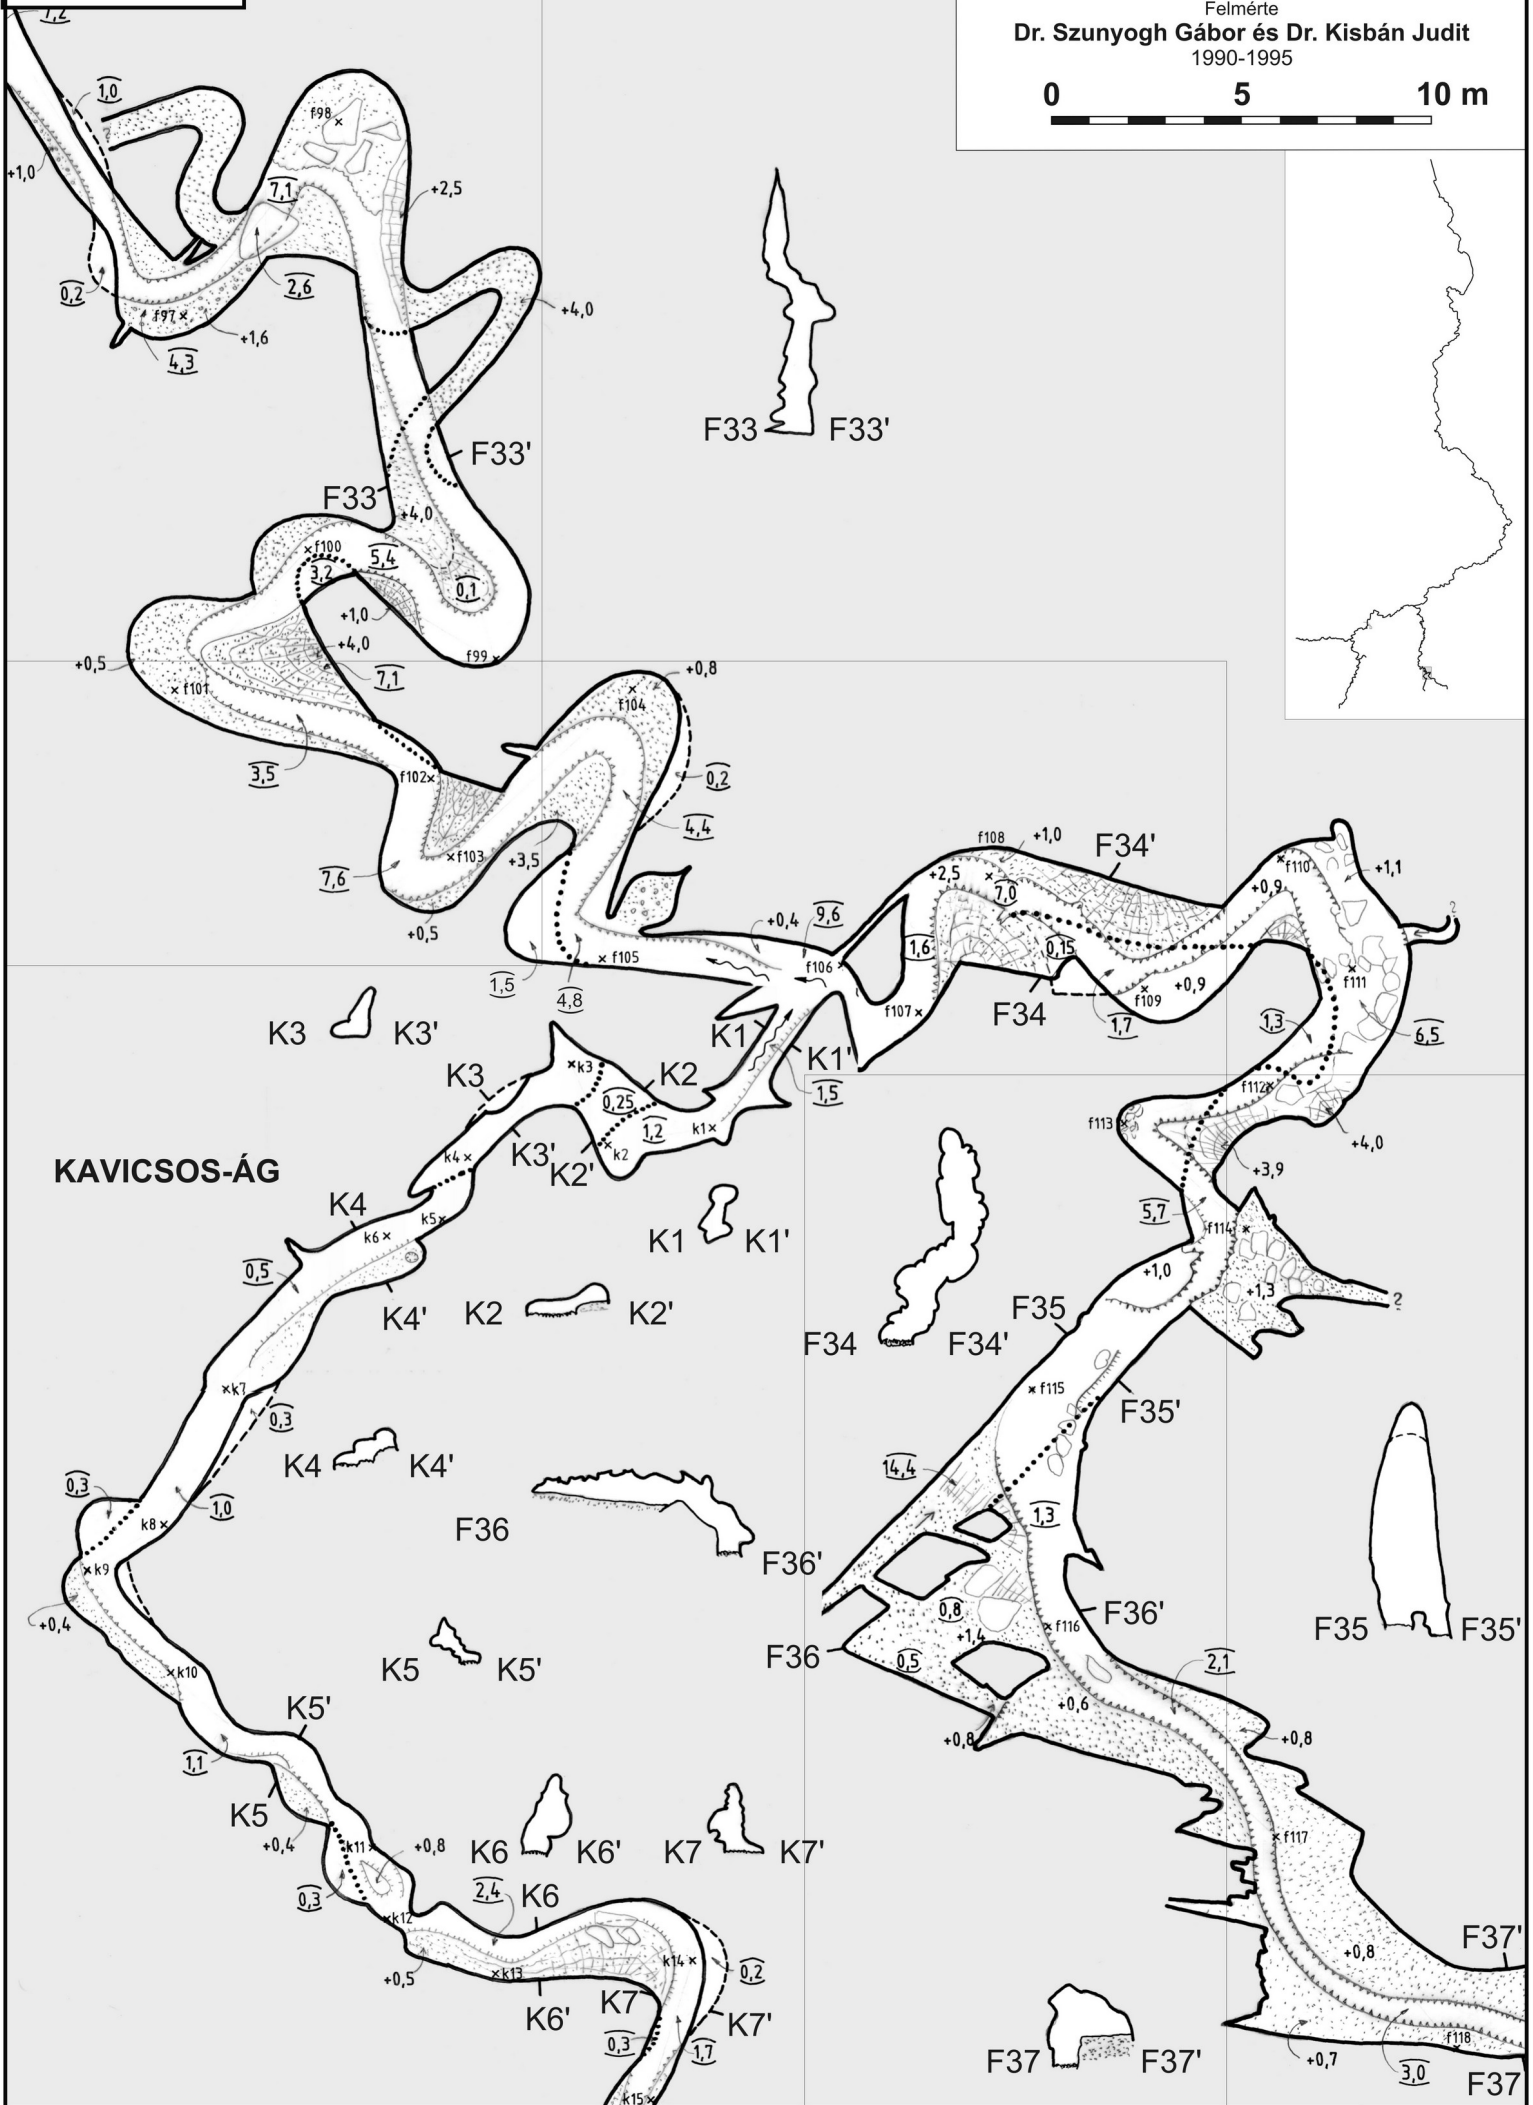

Felfedező-ág 7

BÉKE-BARLANG

Felmérte
Dr. Szunyogh Gábor és Dr. Kisbán Judit
1990-1995