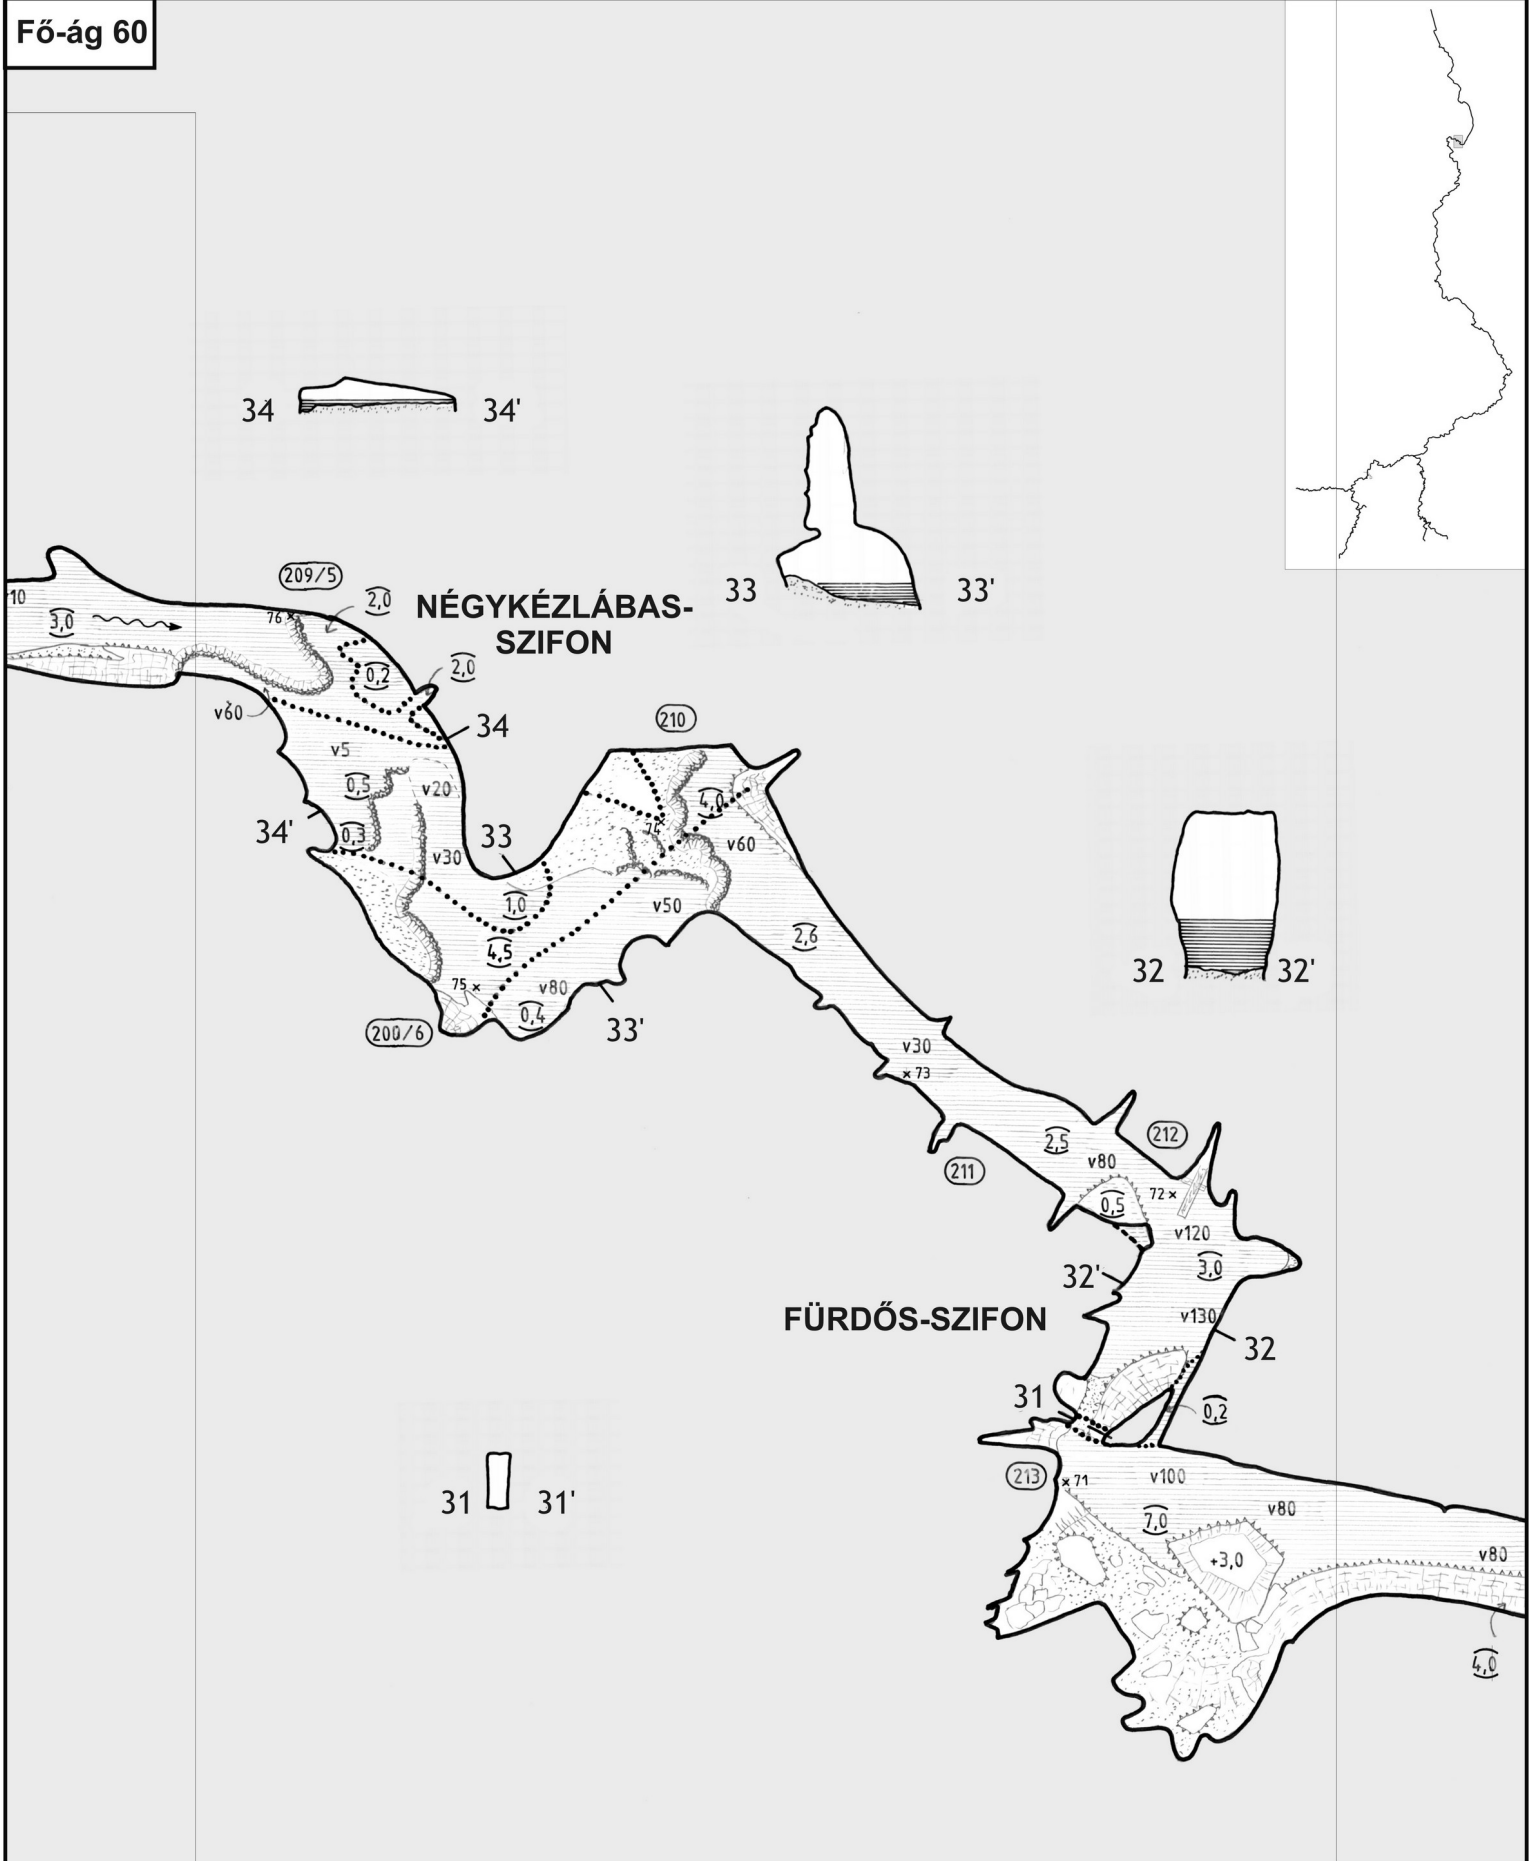

KIS-OMLÁS

BÚVÁRRUHÁS-SZIFON

BÉKE-BARLANG

Felmérte
Dr. Szunyogh Gábor és Dr. Kisbán Judit
1990-1995

BÉKE-BARLANG
 Felmérte
 Dr. Szunyogh Gábor és Dr. Kisbán Judit
 1990-1995

0 5 10 m

BÉKE-BARLANG
 Felmérte
 Dr. Szunyogh Gábor és Dr. Kisbán Judit
 1990-1995