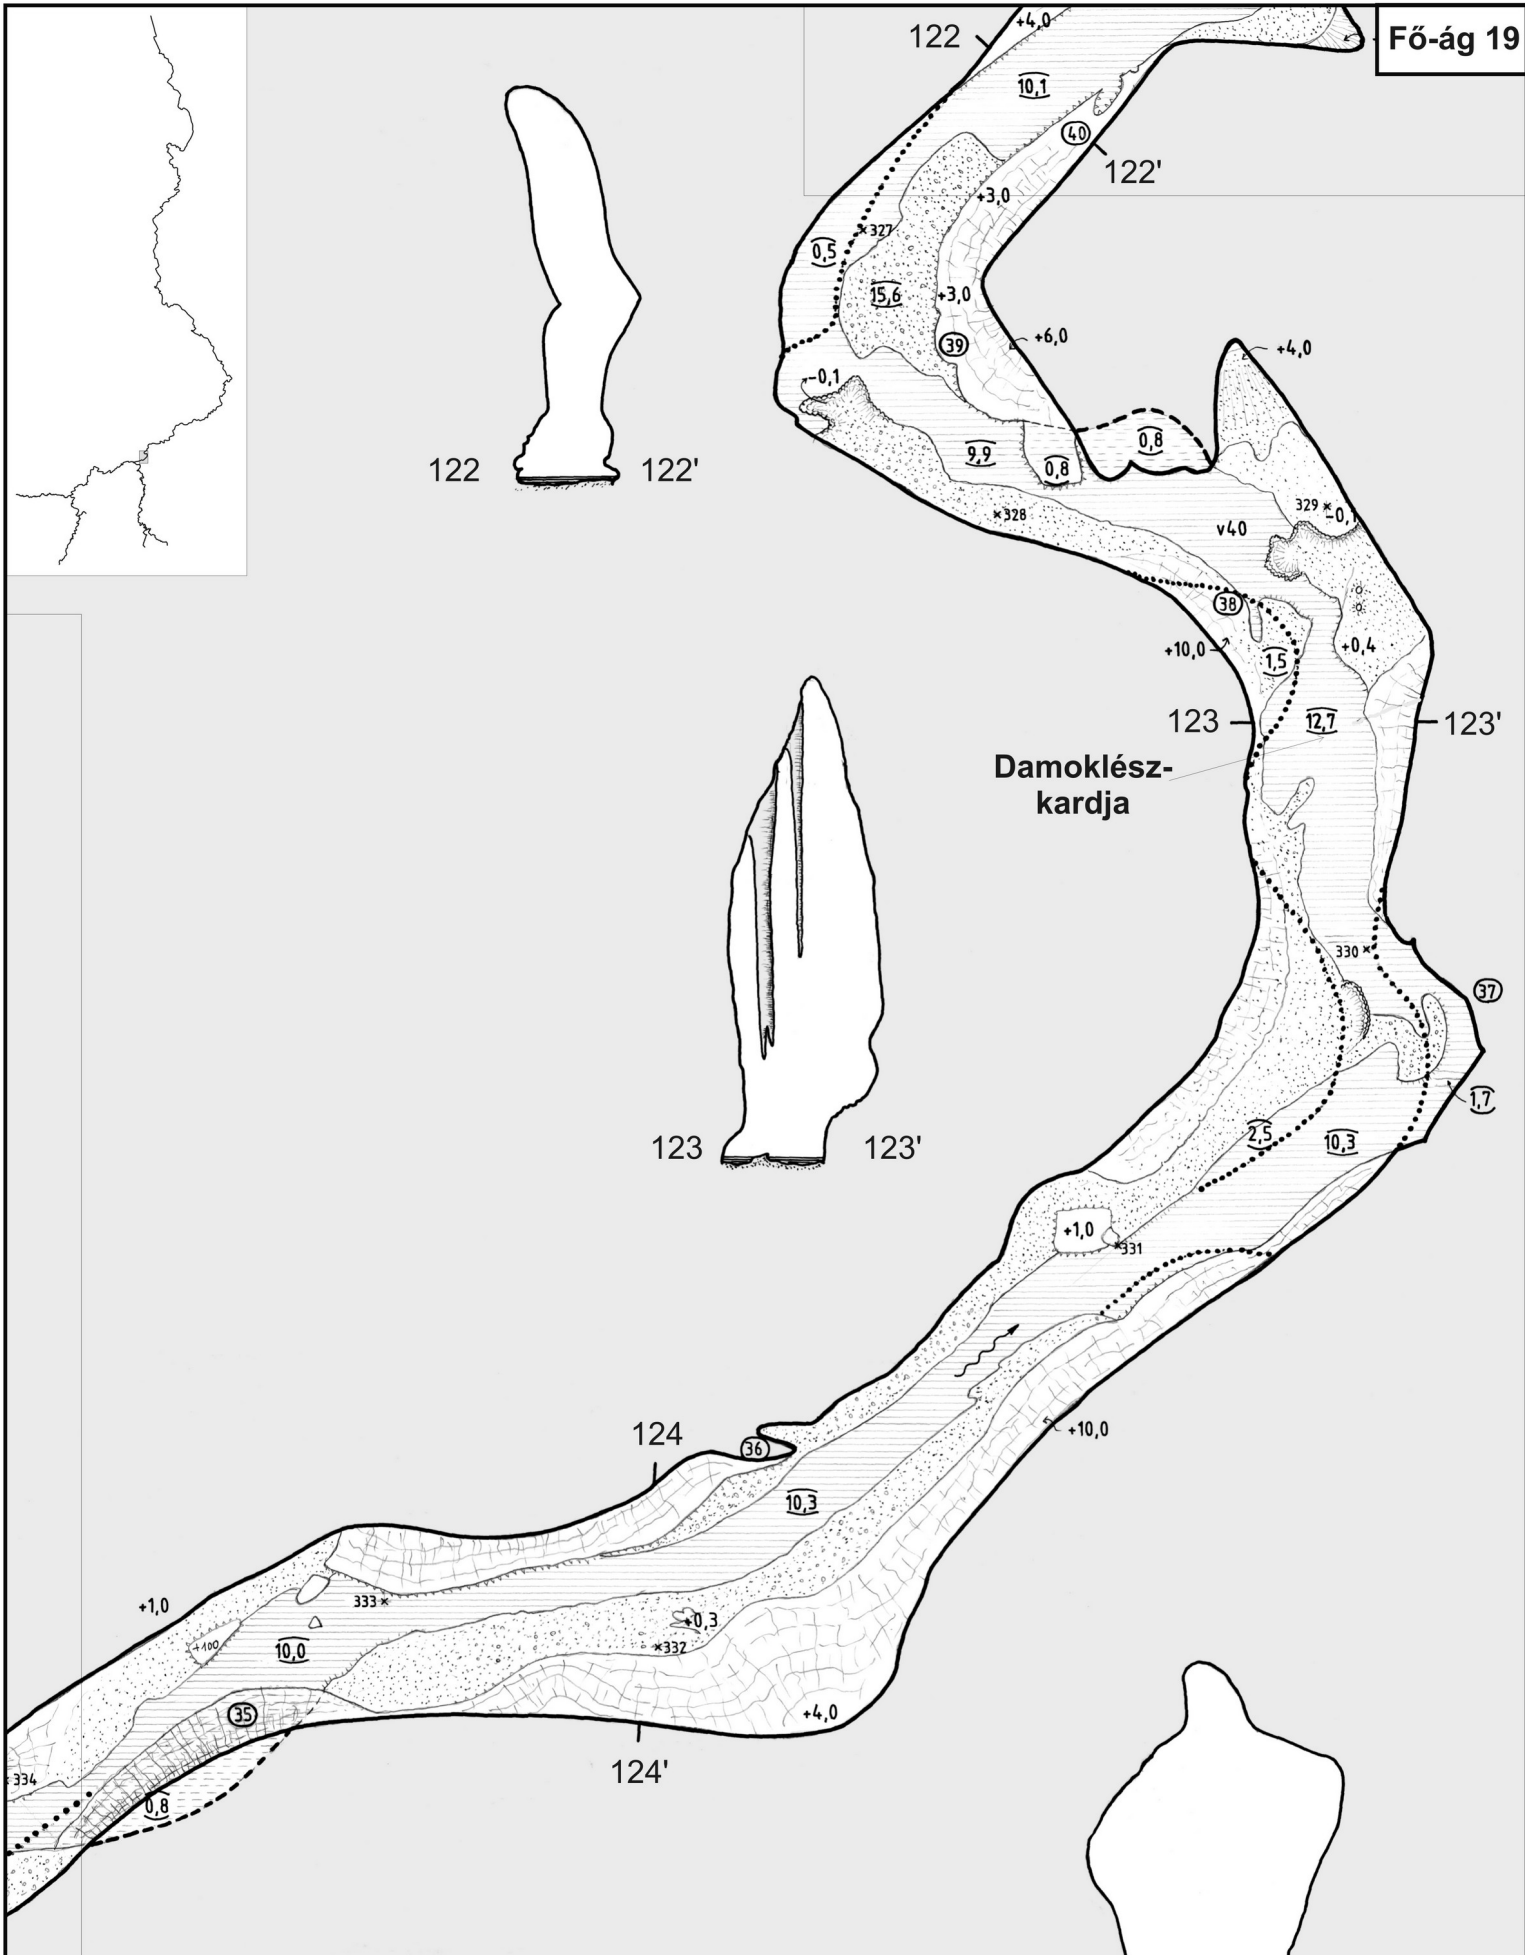

BÉKE-BARLANG
Felmérte
Dr. Szunyogh Gábor és Dr. Kisbán Judit
1990-1995

0 5 10 m

BÉKE-BARLANG

Felmérte

Dr. Szunyogh Gábor és Dr. Kisbán Judit

1990-1995

BÉKE-BARLANG

Felmérte
Dr. Szunyogh Gábor és Dr. Kisbán Judit
1990-1995