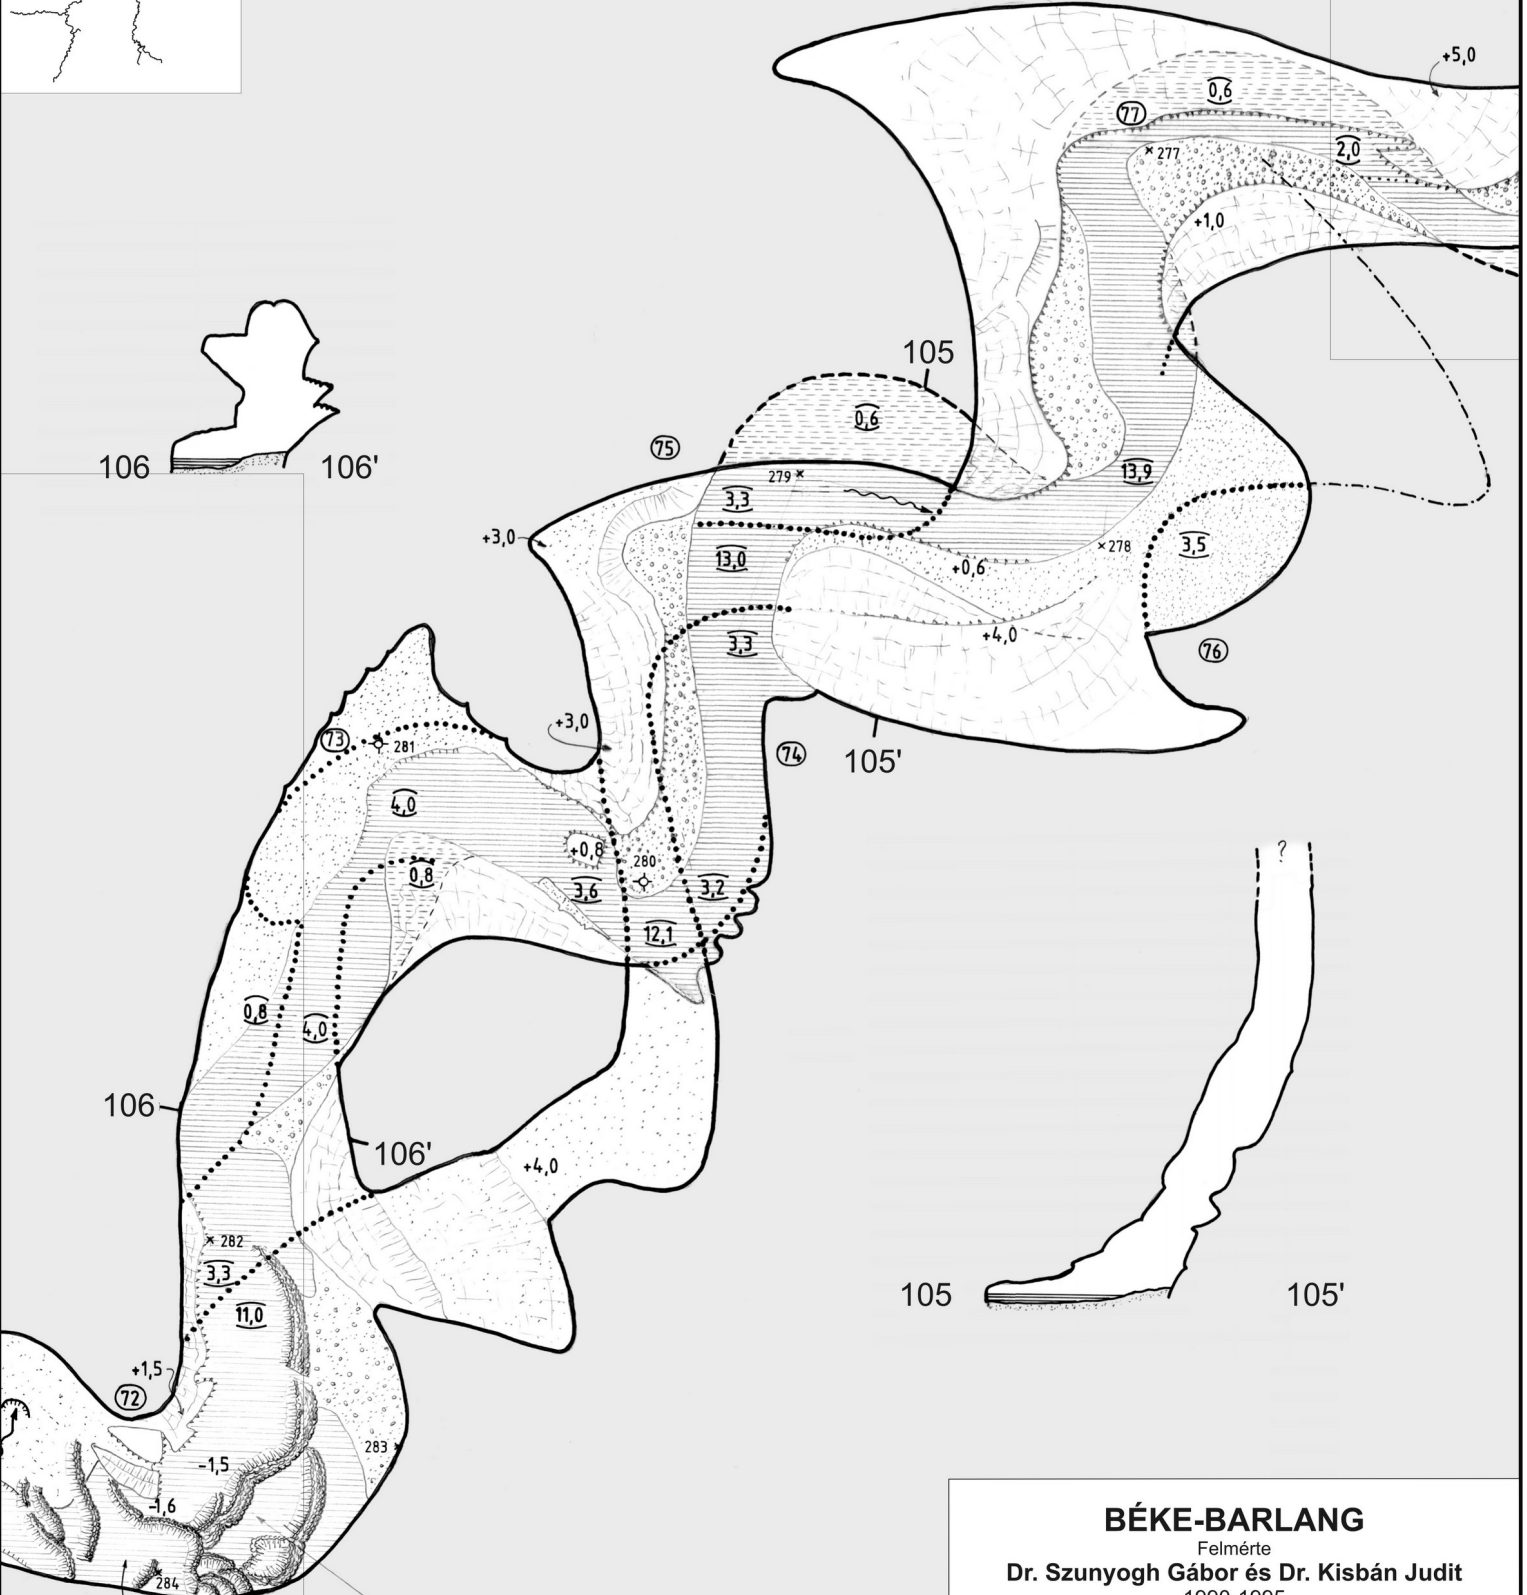

BÉKE-BARLANG
Felmérte
Dr. Szunyogh Gábor és Dr. Kisbán Judit
1990-1995