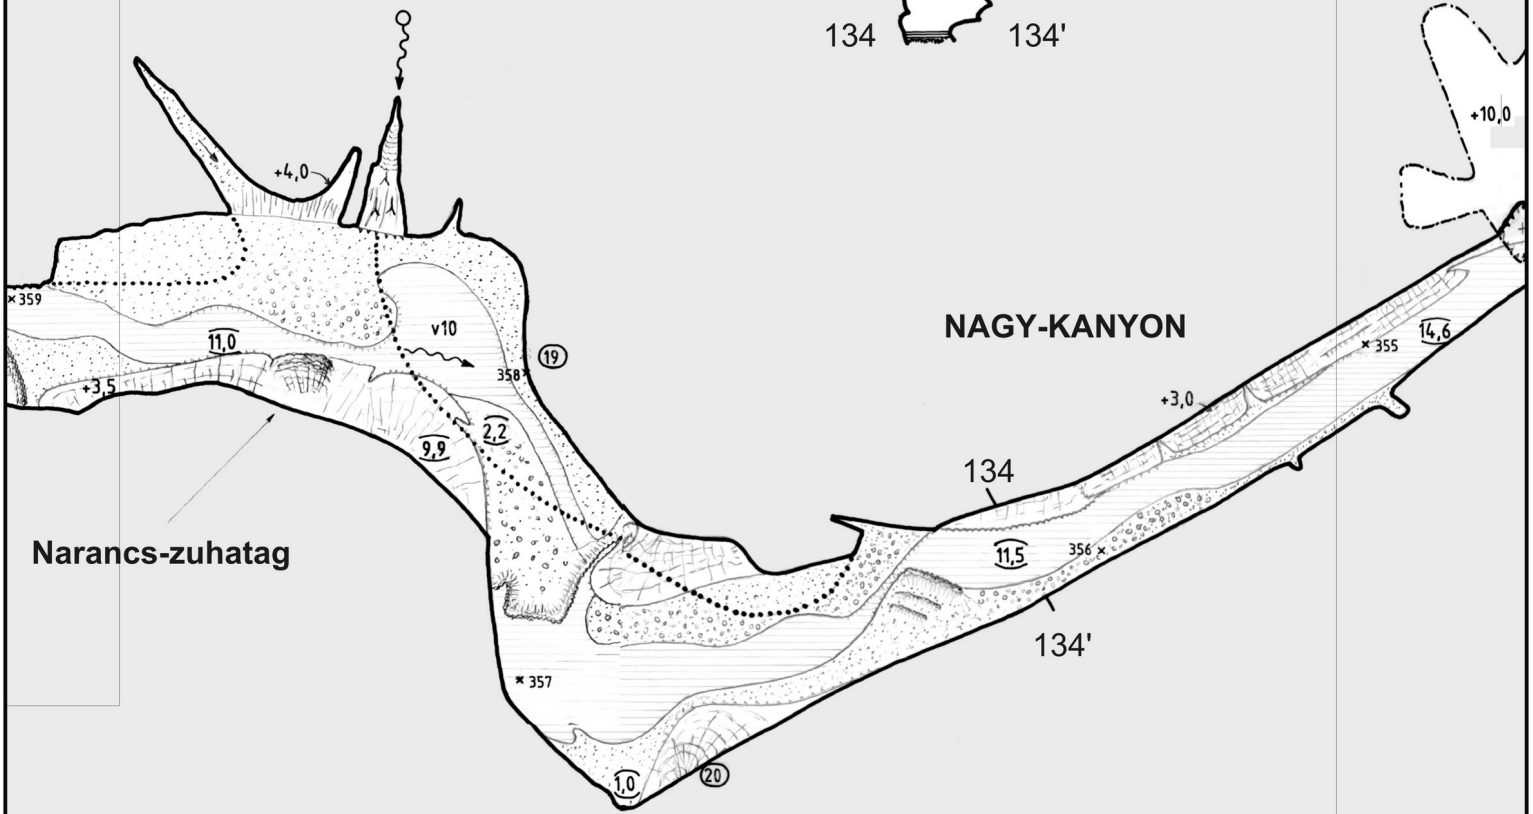

137 137'

BÉKE-BARLANG
 Felmérte
 Dr. Szunyogh Gábor és Dr. Kisbán Judit
 1990-1995

BÉKE-BARLANG
Felmérte
Dr. Szunyogh Gábor és Dr. Kisbán Judit
1990-1995

0 5 10 m

NAGY-KANYON

Narancs-zuhatag

BÉKE-BARLANG
Felmérte
Dr. Szunyogh Gábor és Dr. Kisbán Judit
1990-1995