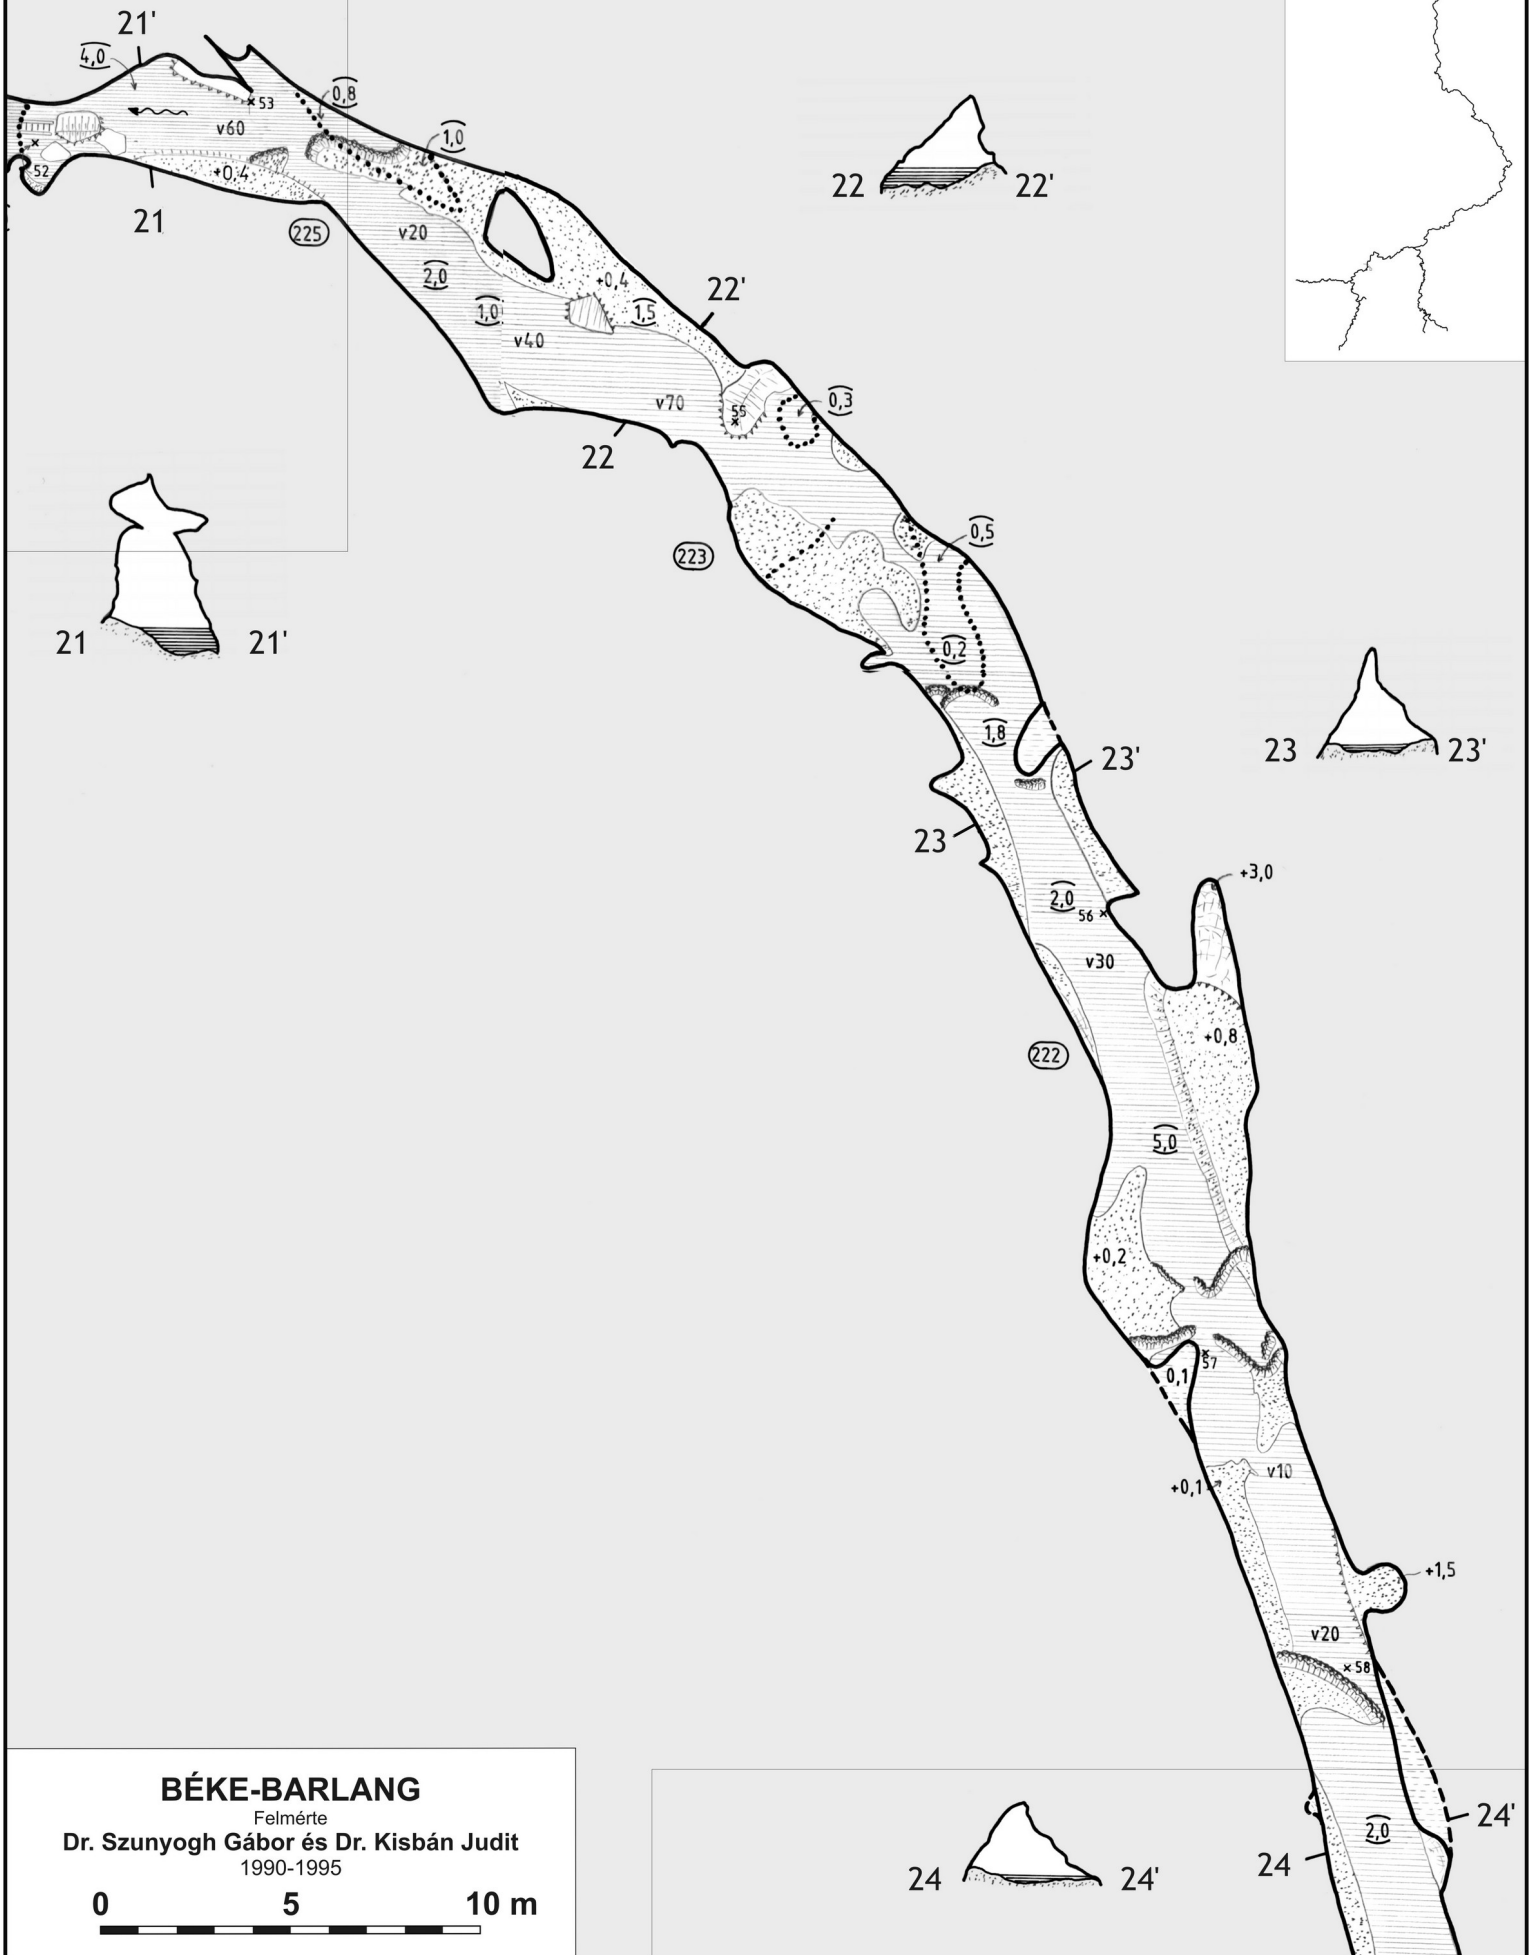

BÉKE-BARLANG
Felmérte
Dr. Szunyogh Gábor és Dr. Kisbán Judit
1990-1995

0 5 10 m

BÉKE-BARLANG

Felmérte

Dr. Szunyogh Gábor és Dr. Kisbán Judit

1990-1995

BÉKE-BARLANG

Felmérte