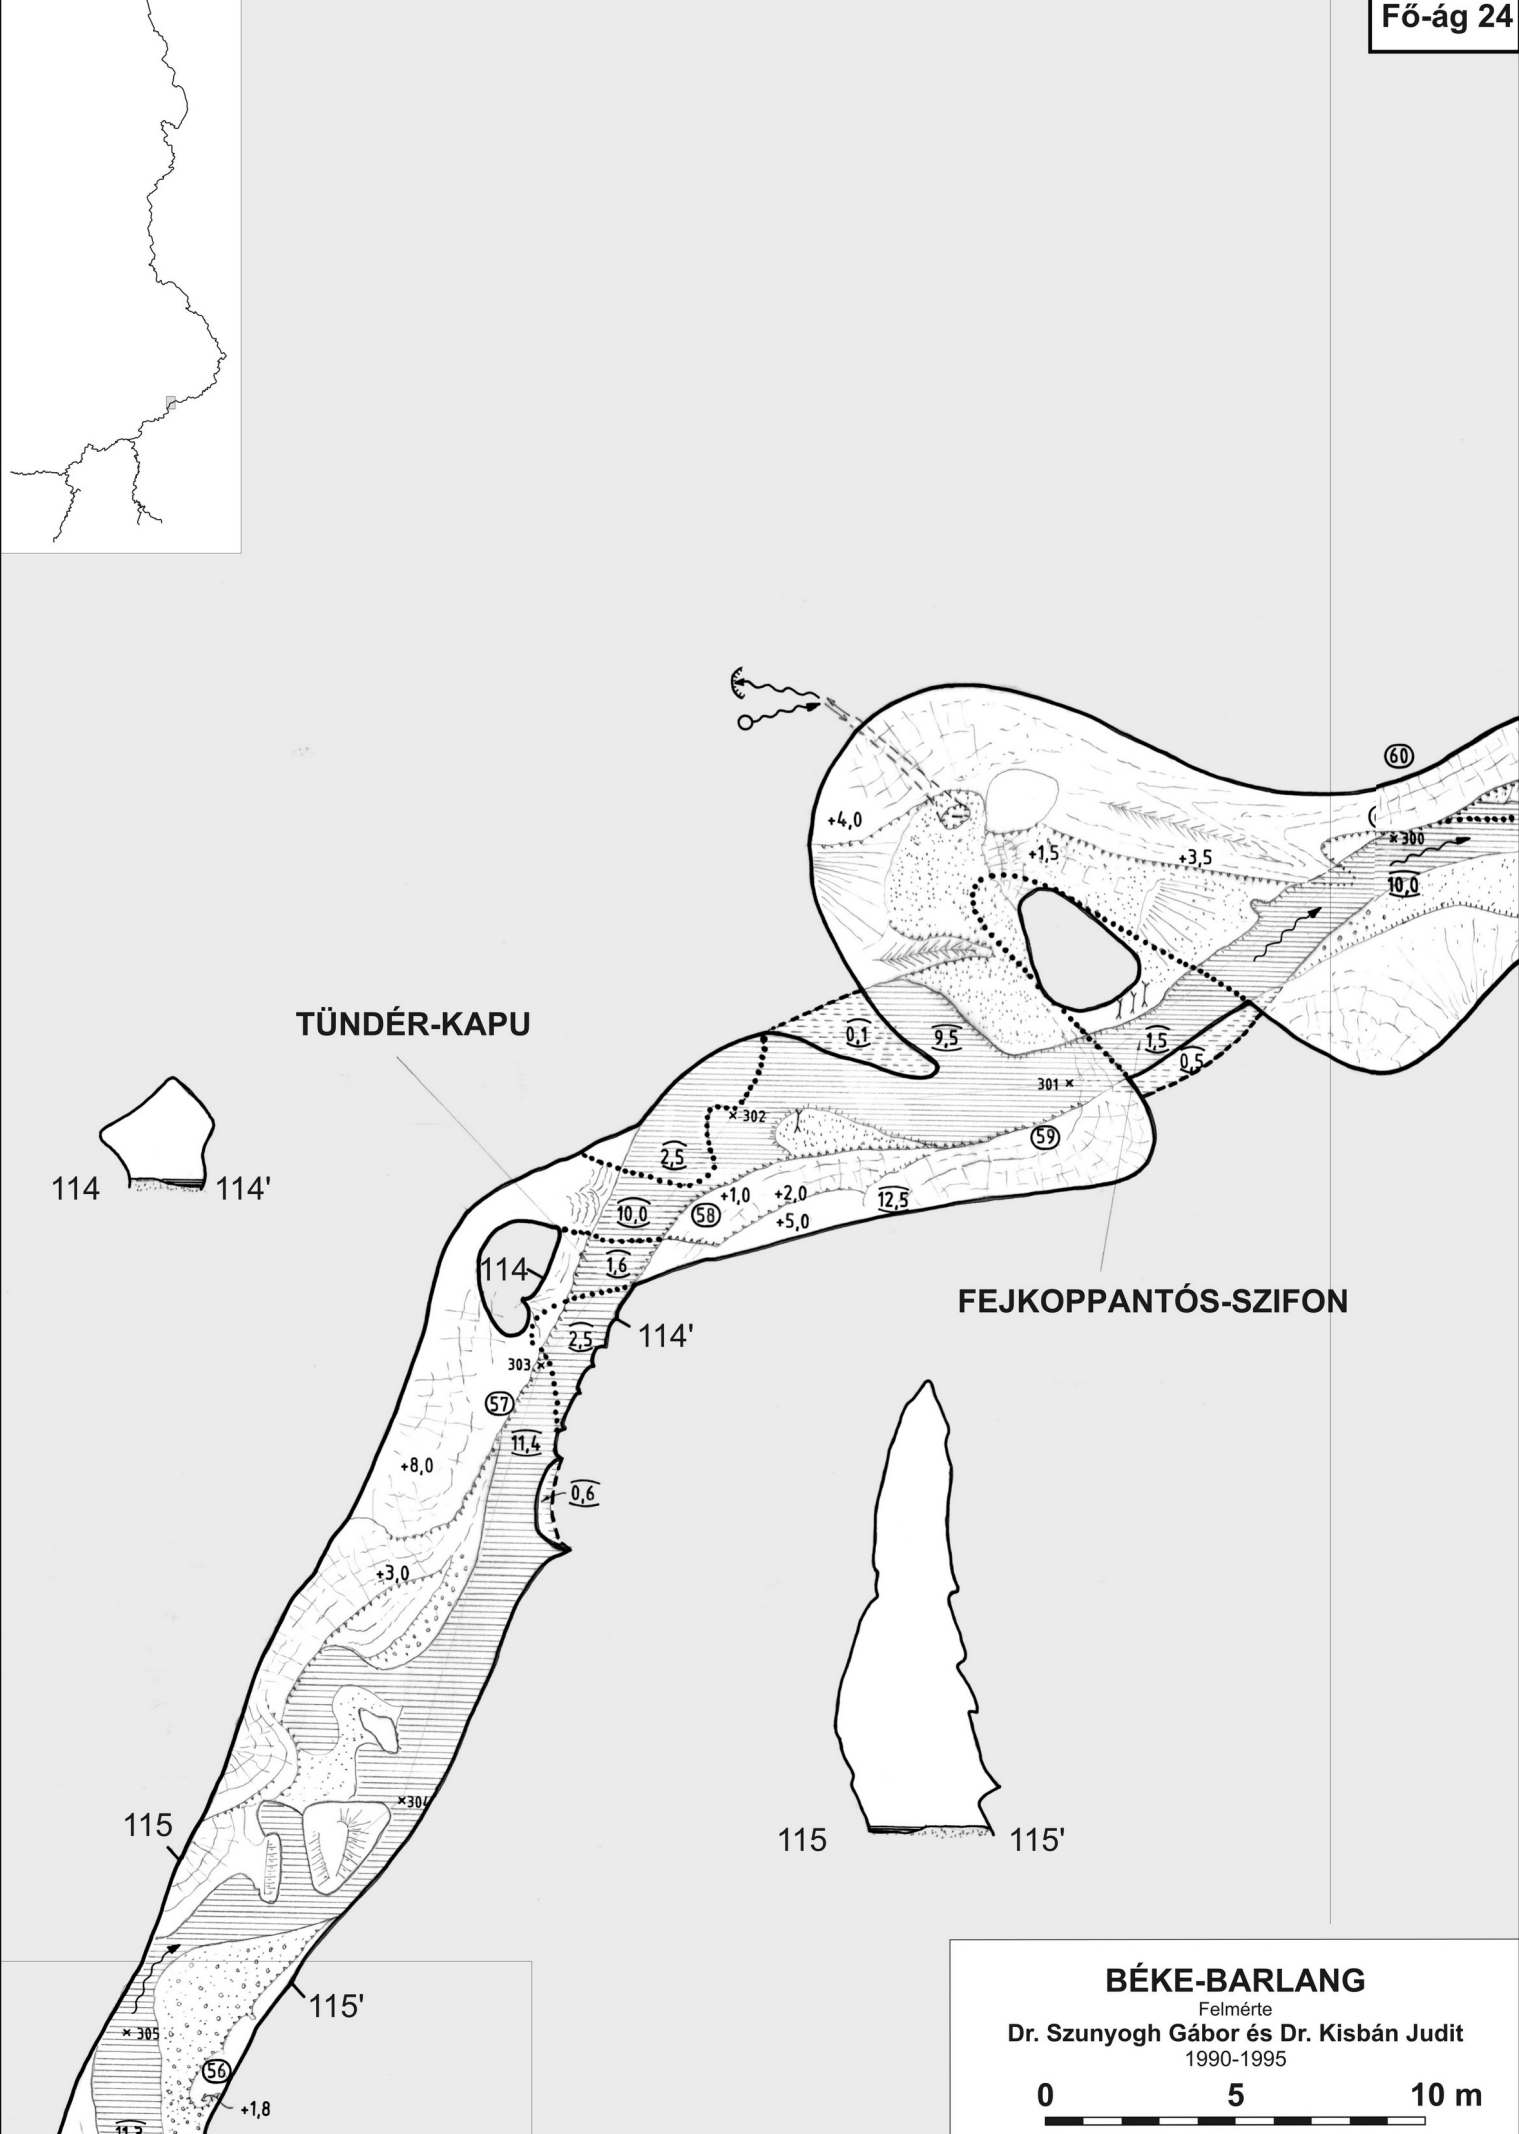

TÜNDÉR-KAPU

FEJKOPPANTÓS-SZIFON

114 114'

115 115'

BÉKE-BARLANG

Felmérte
Dr. Szunyogh Gábor és Dr. Kisbán Judit
1990-1995