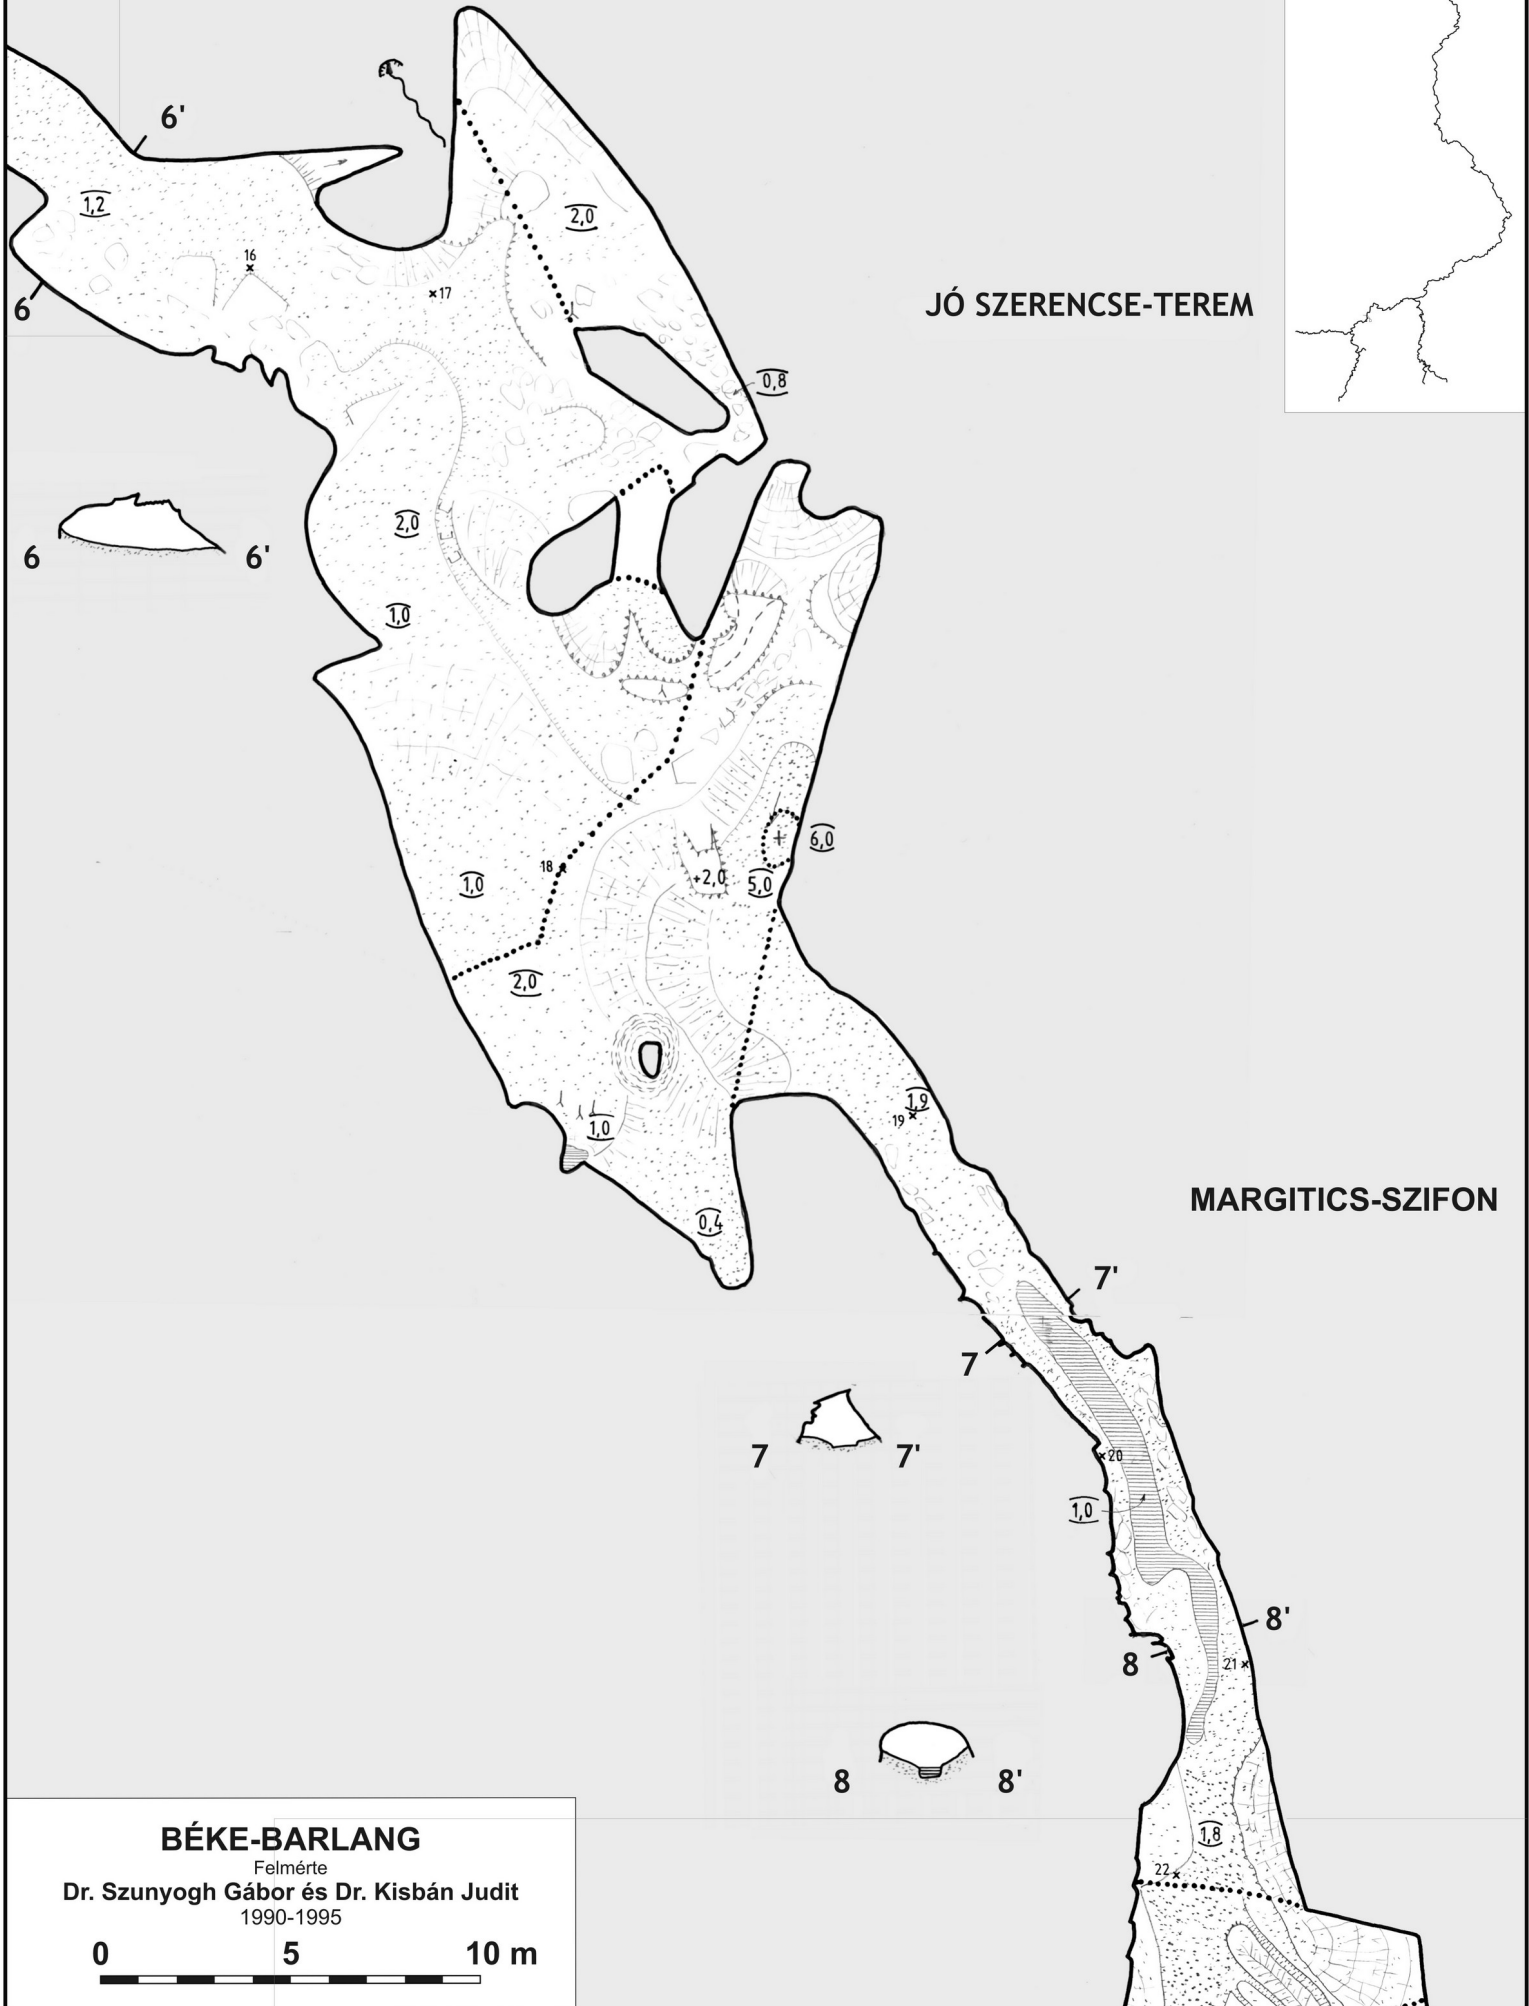

BÉKE-BARLANG
Felmérte
Dr. Szunyogh Gábor és Dr. Kisbán Judit
1990-1995