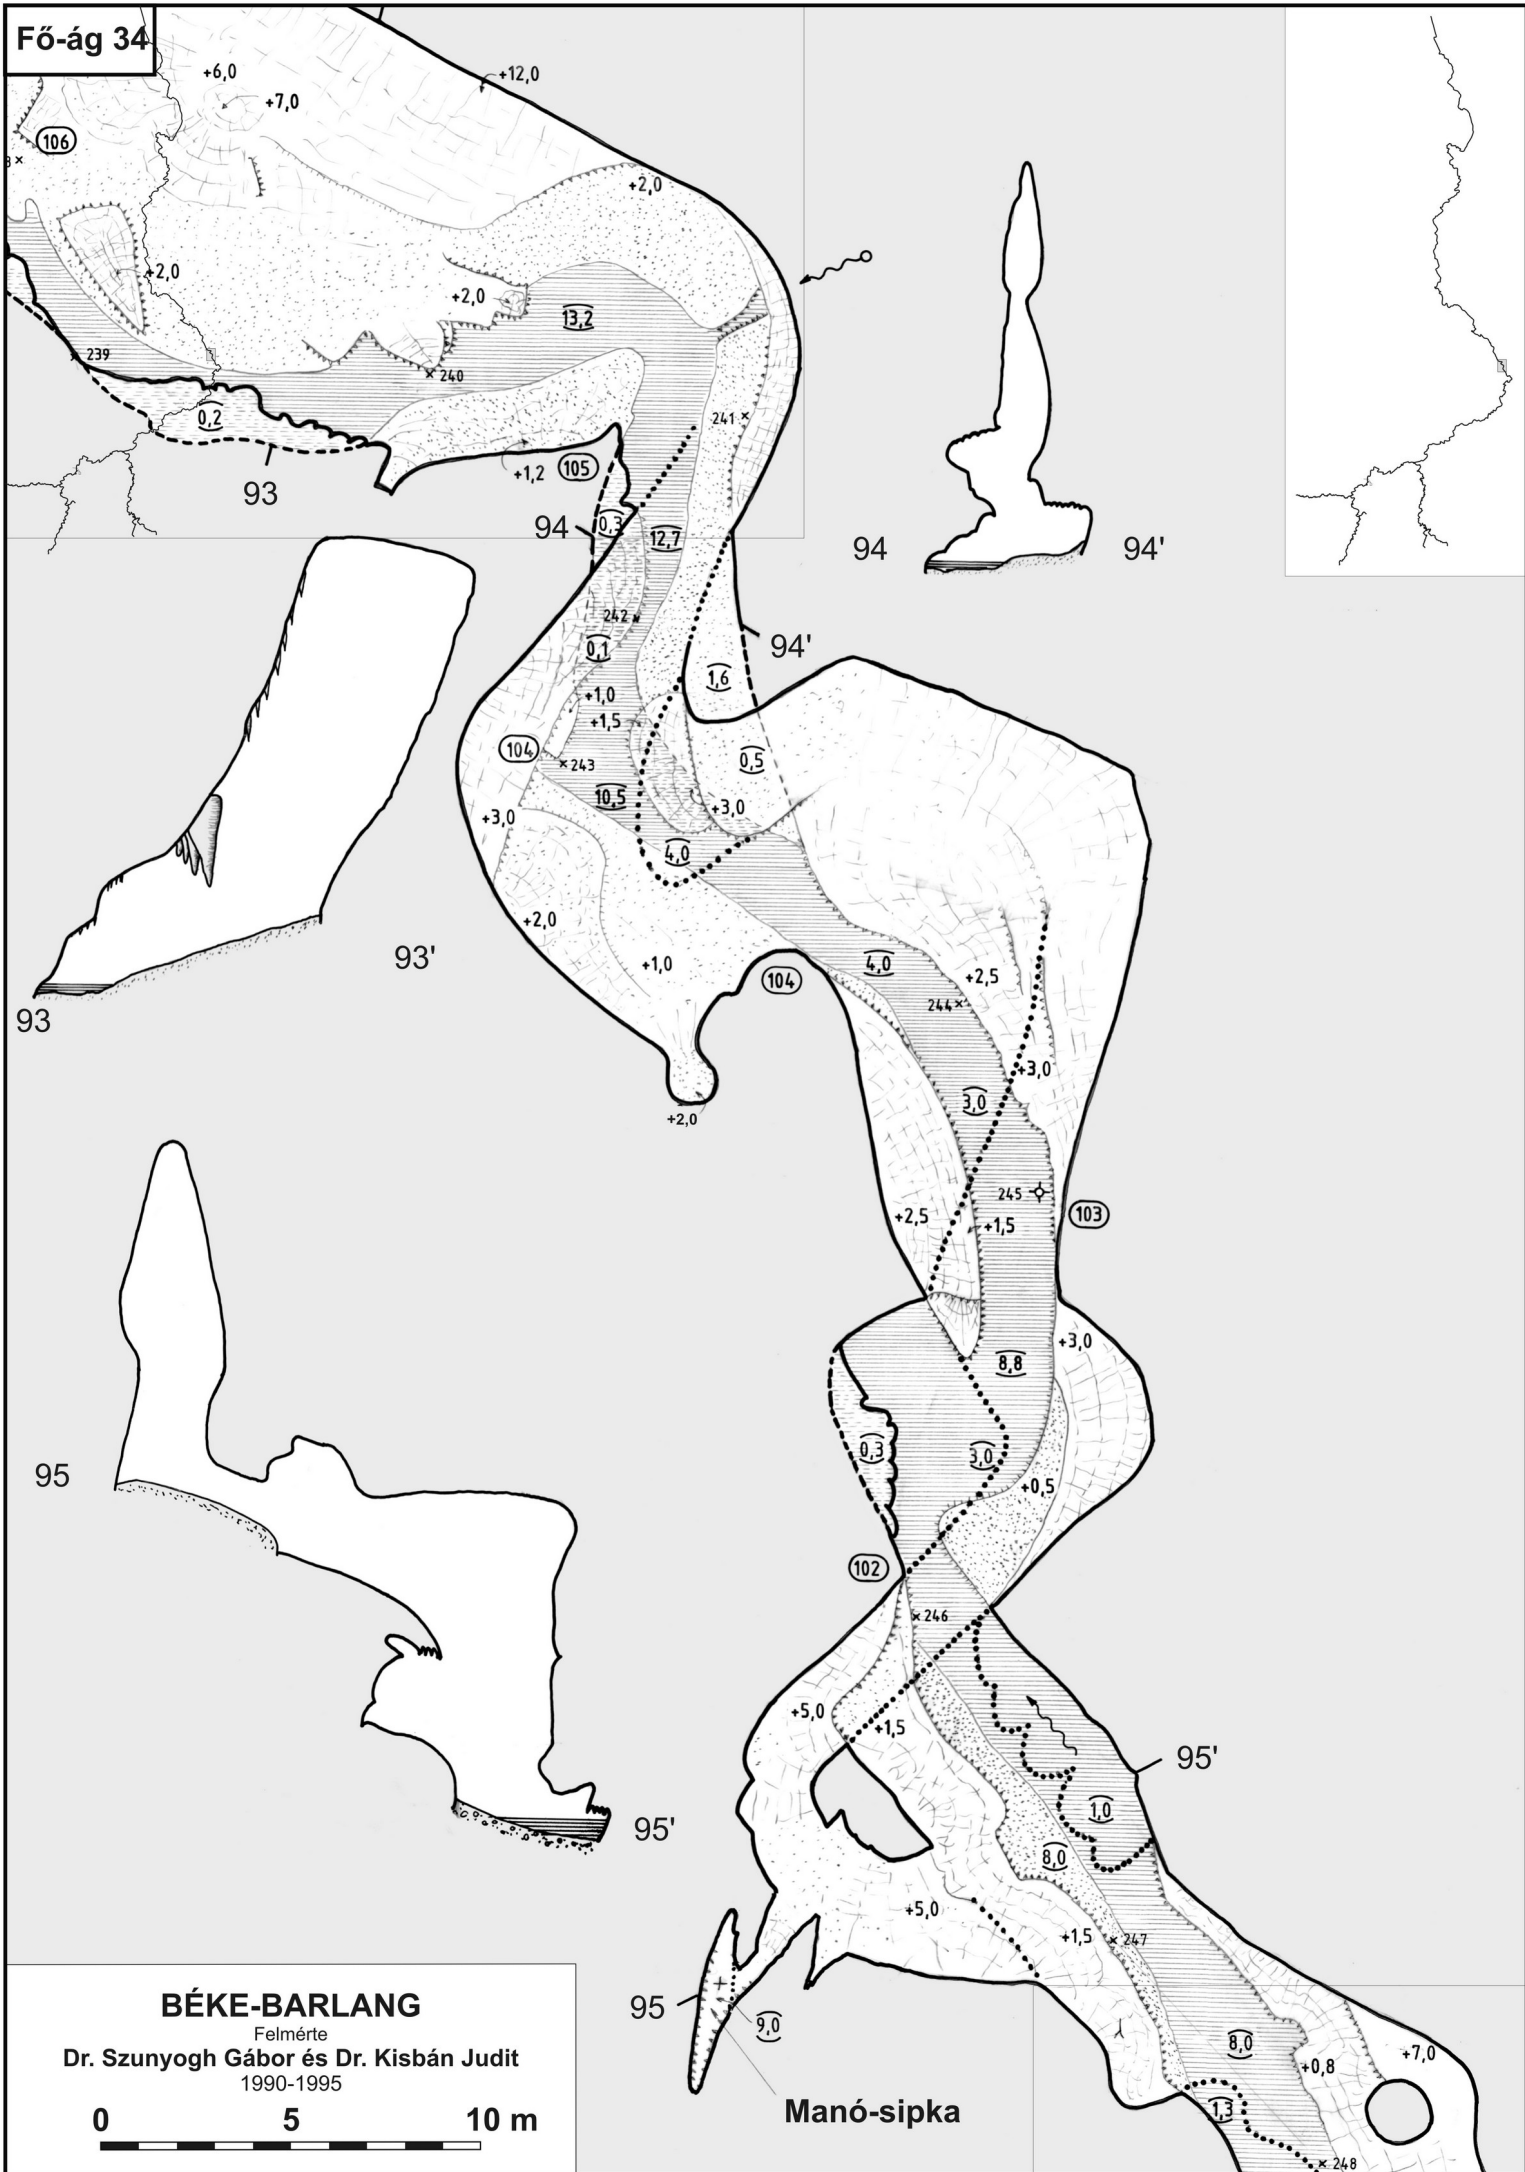

Fő-ág 34

BÉKE-BARLANG

Felmérte

Dr. Szunyogh Gábor és Dr. Kisbán Judit
1990-1995

0 5 10 m

Manó-sipka