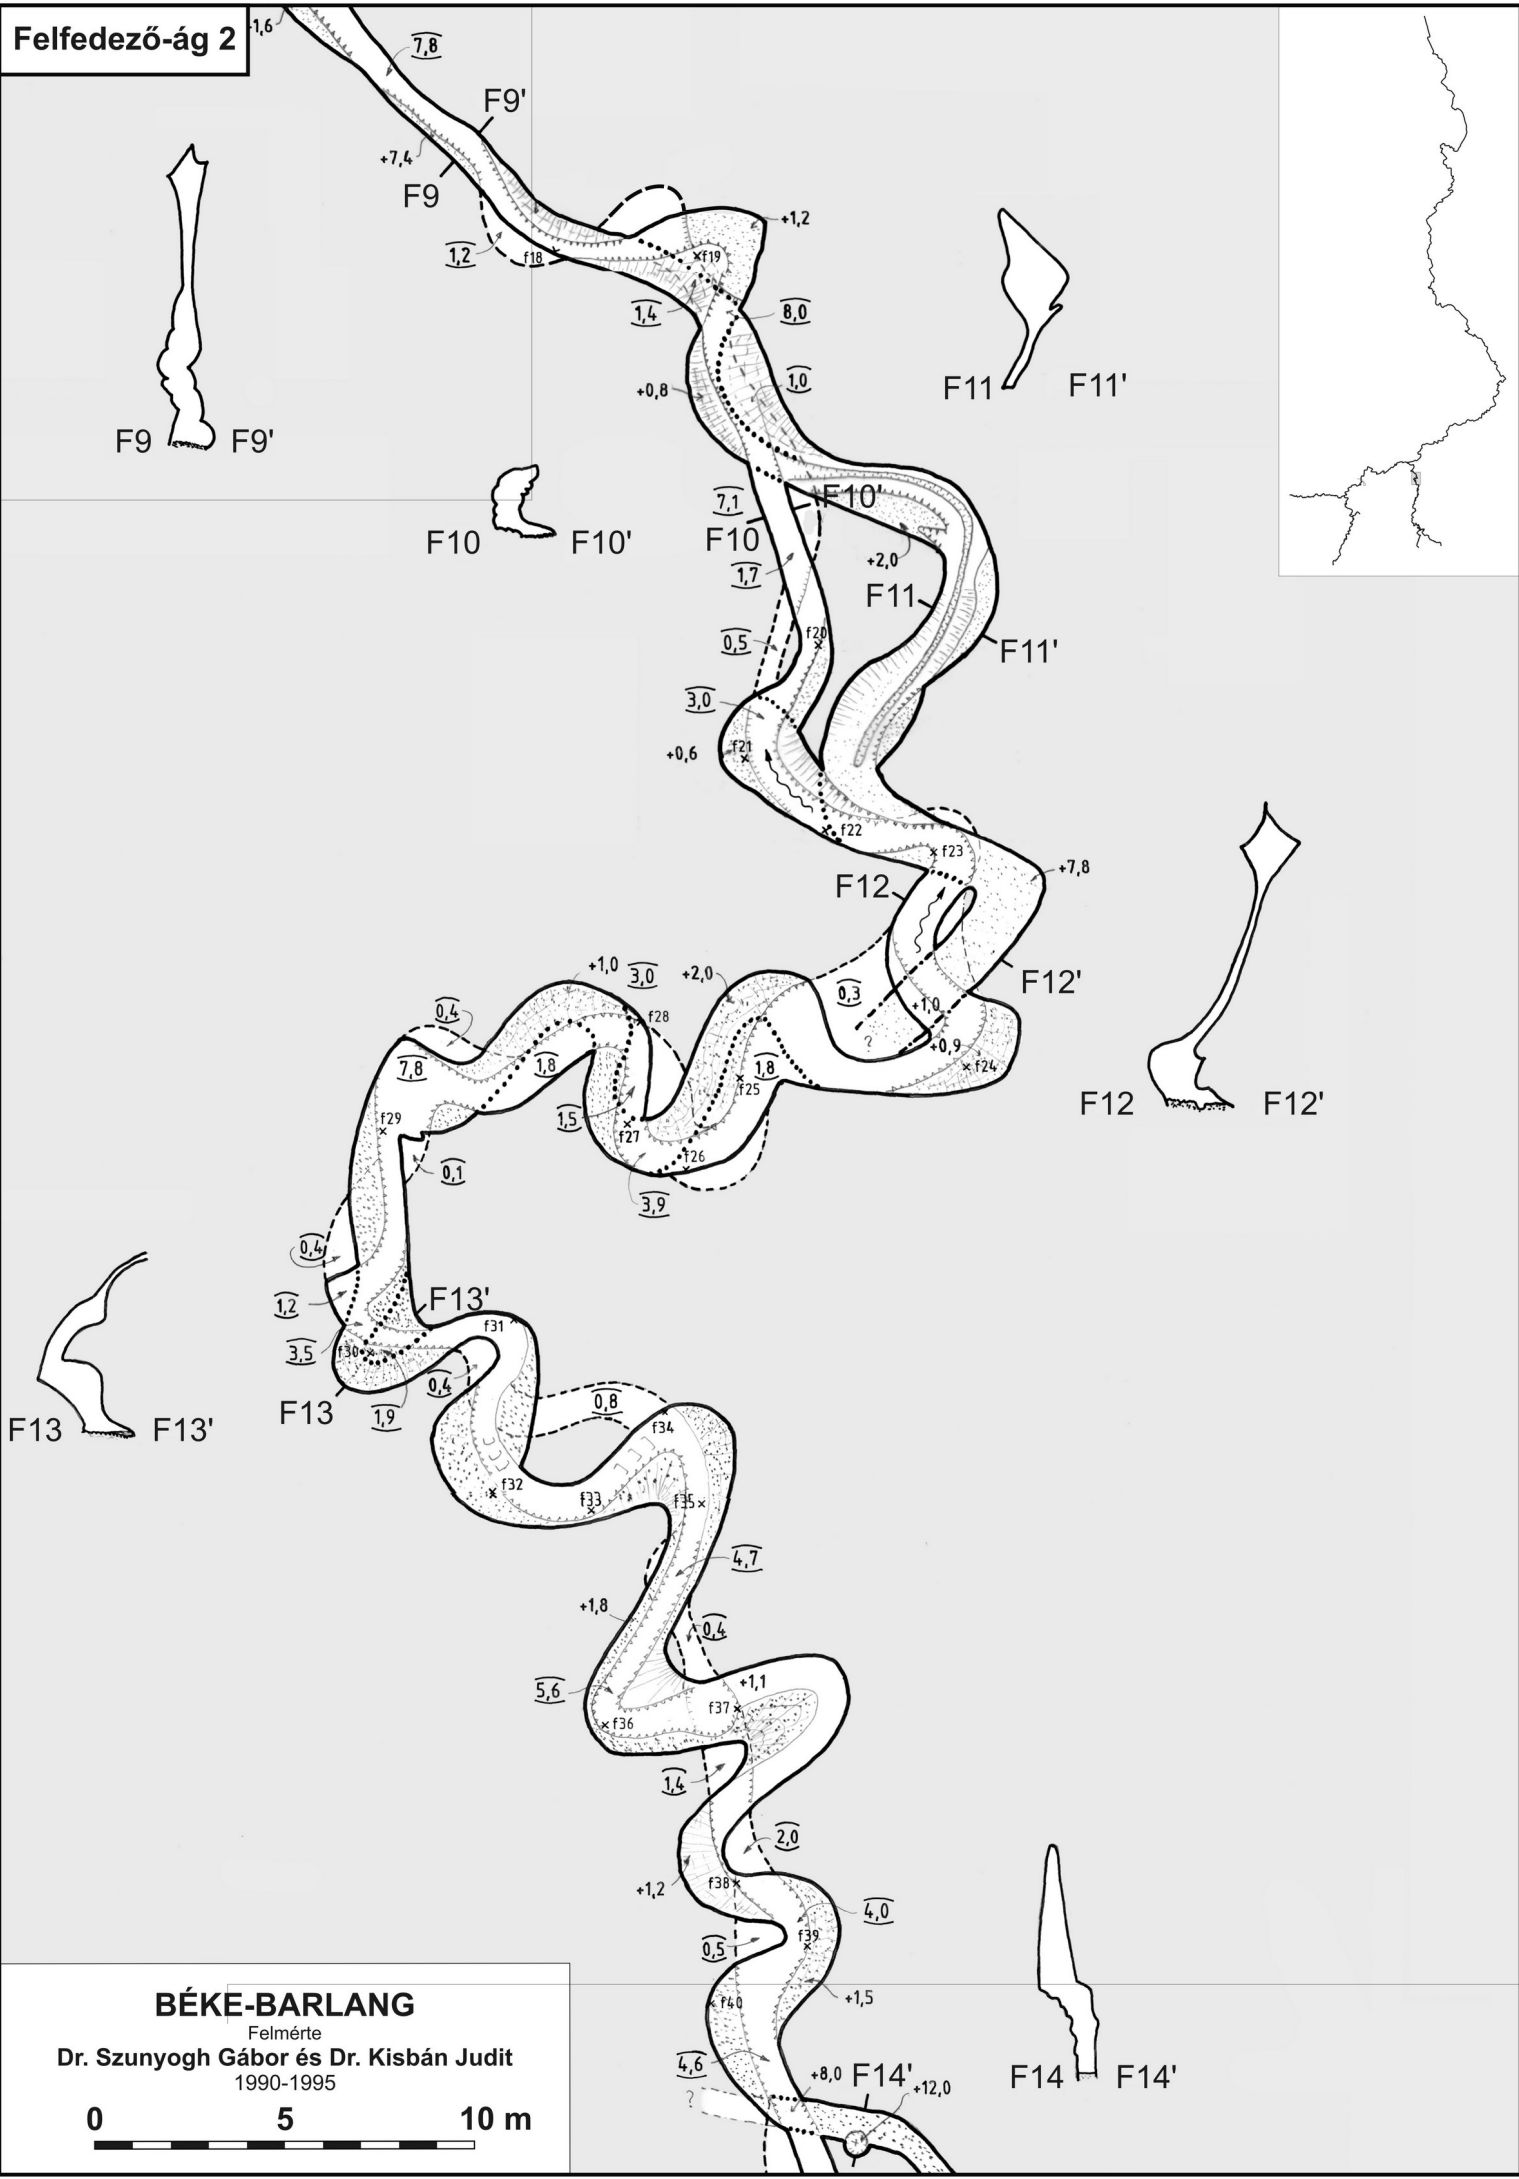

Felfedező-ág 2