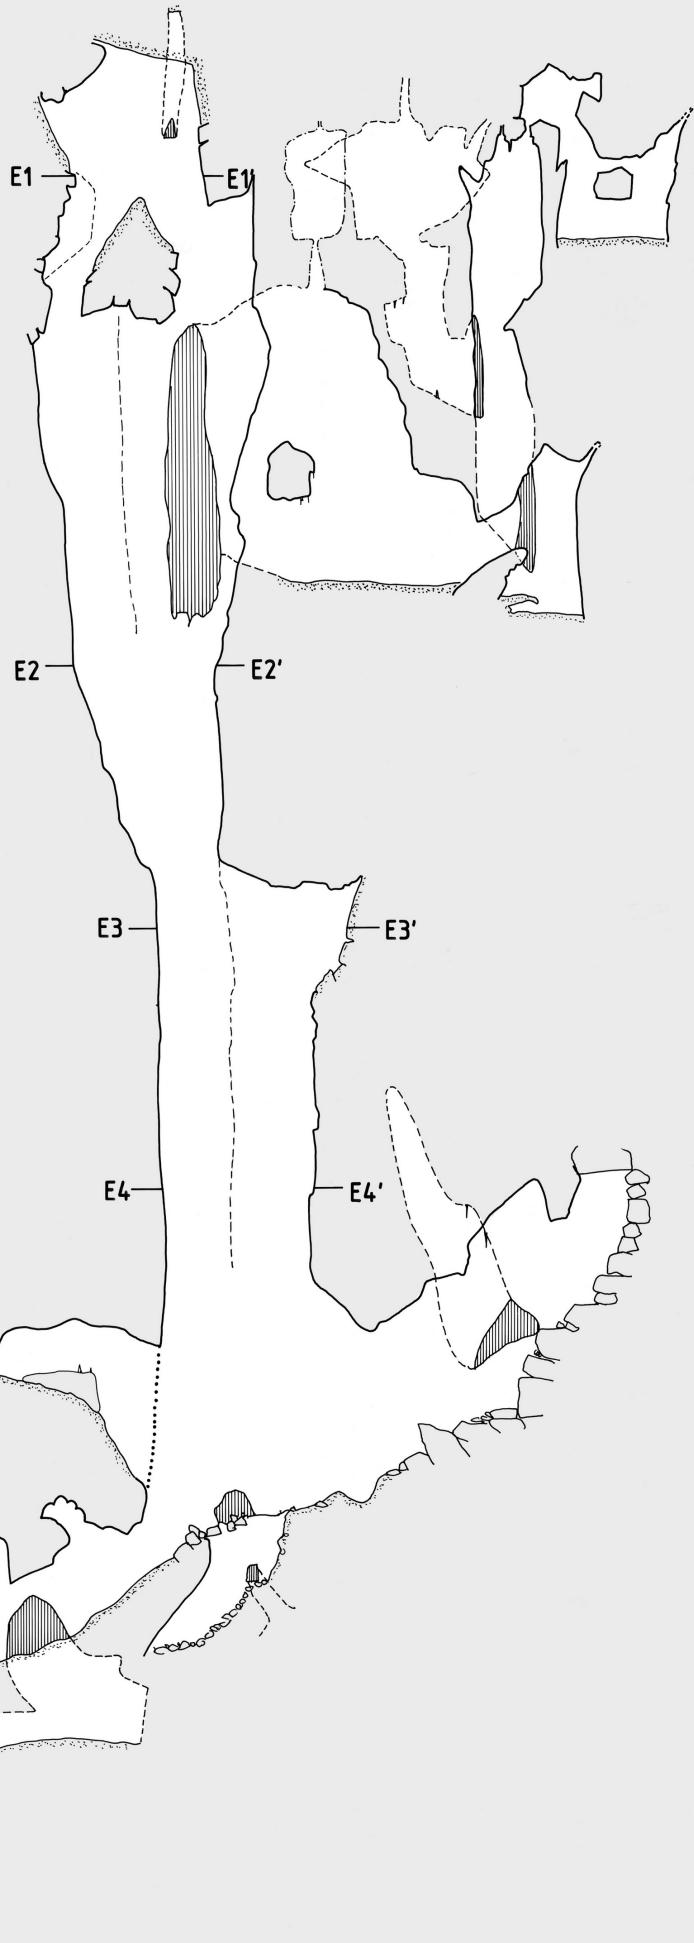

Vas-kapu

BÉKE-BARLANG—ÉGI DAGONYA (HOSSZMETSZET)

Felmérte
Nyerges Attila vezetésével a BEAC és a MAFC barlangkutatói
1998-2001