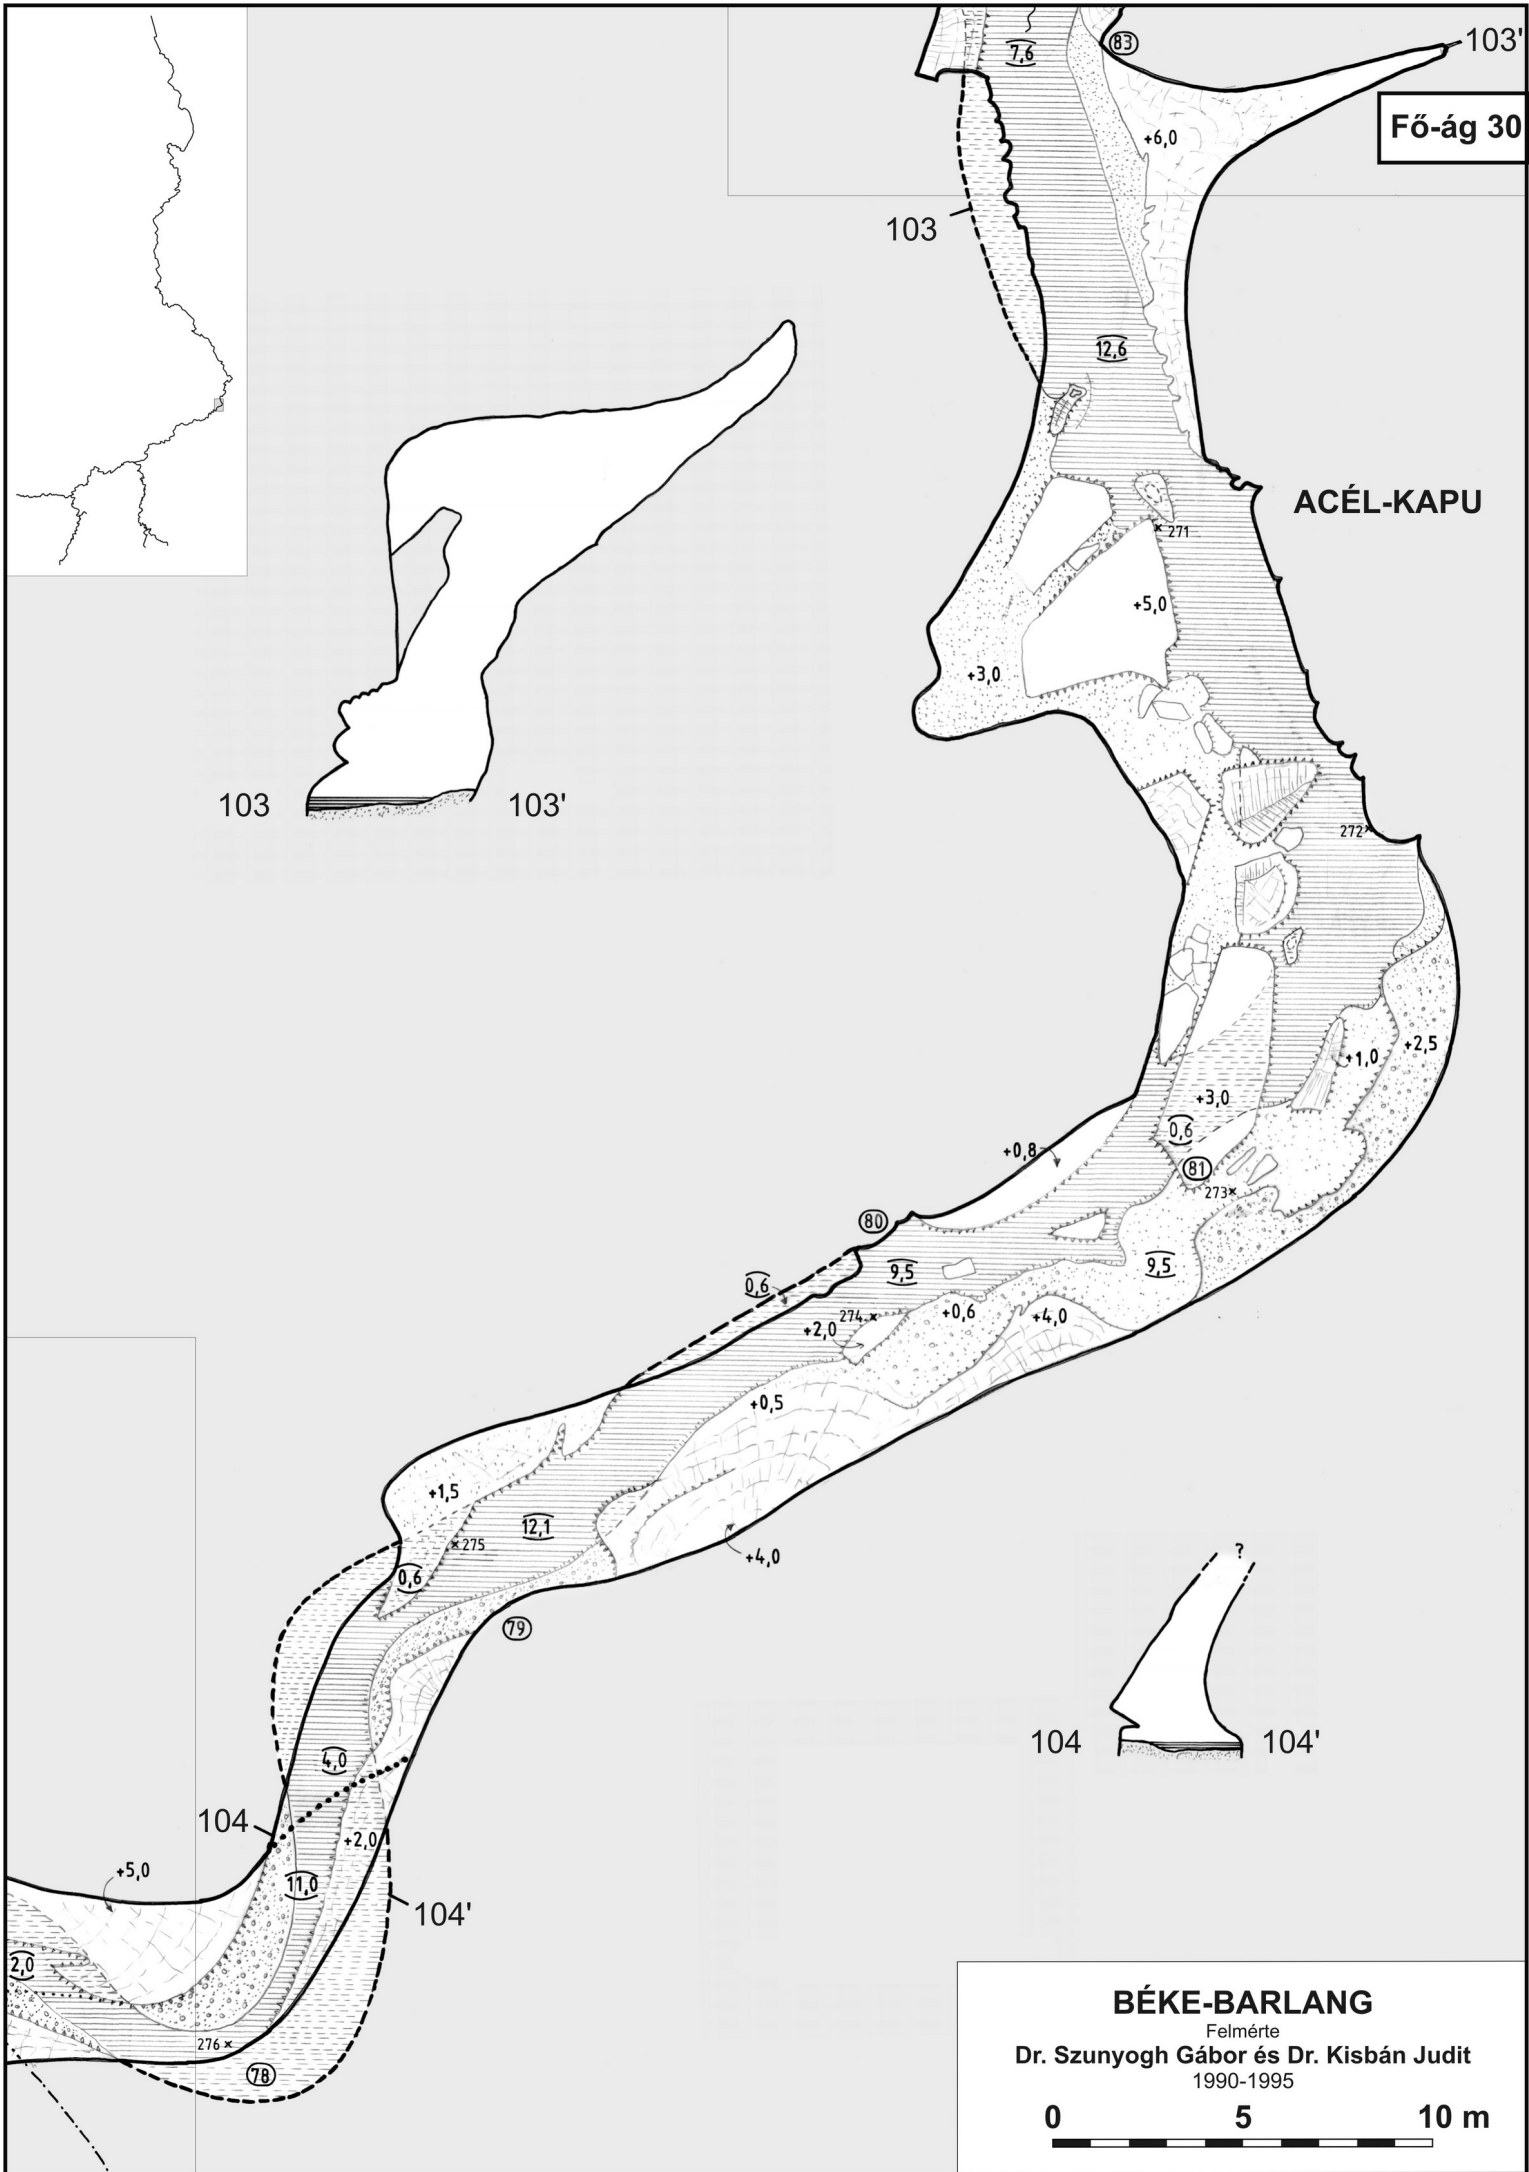

Fő-ág 30

ACÉL-KAPU

BÉKE-BARLANG

Felmérte
Dr. Szunyogh Gábor és Dr. Kisbán Judit
1990-1995