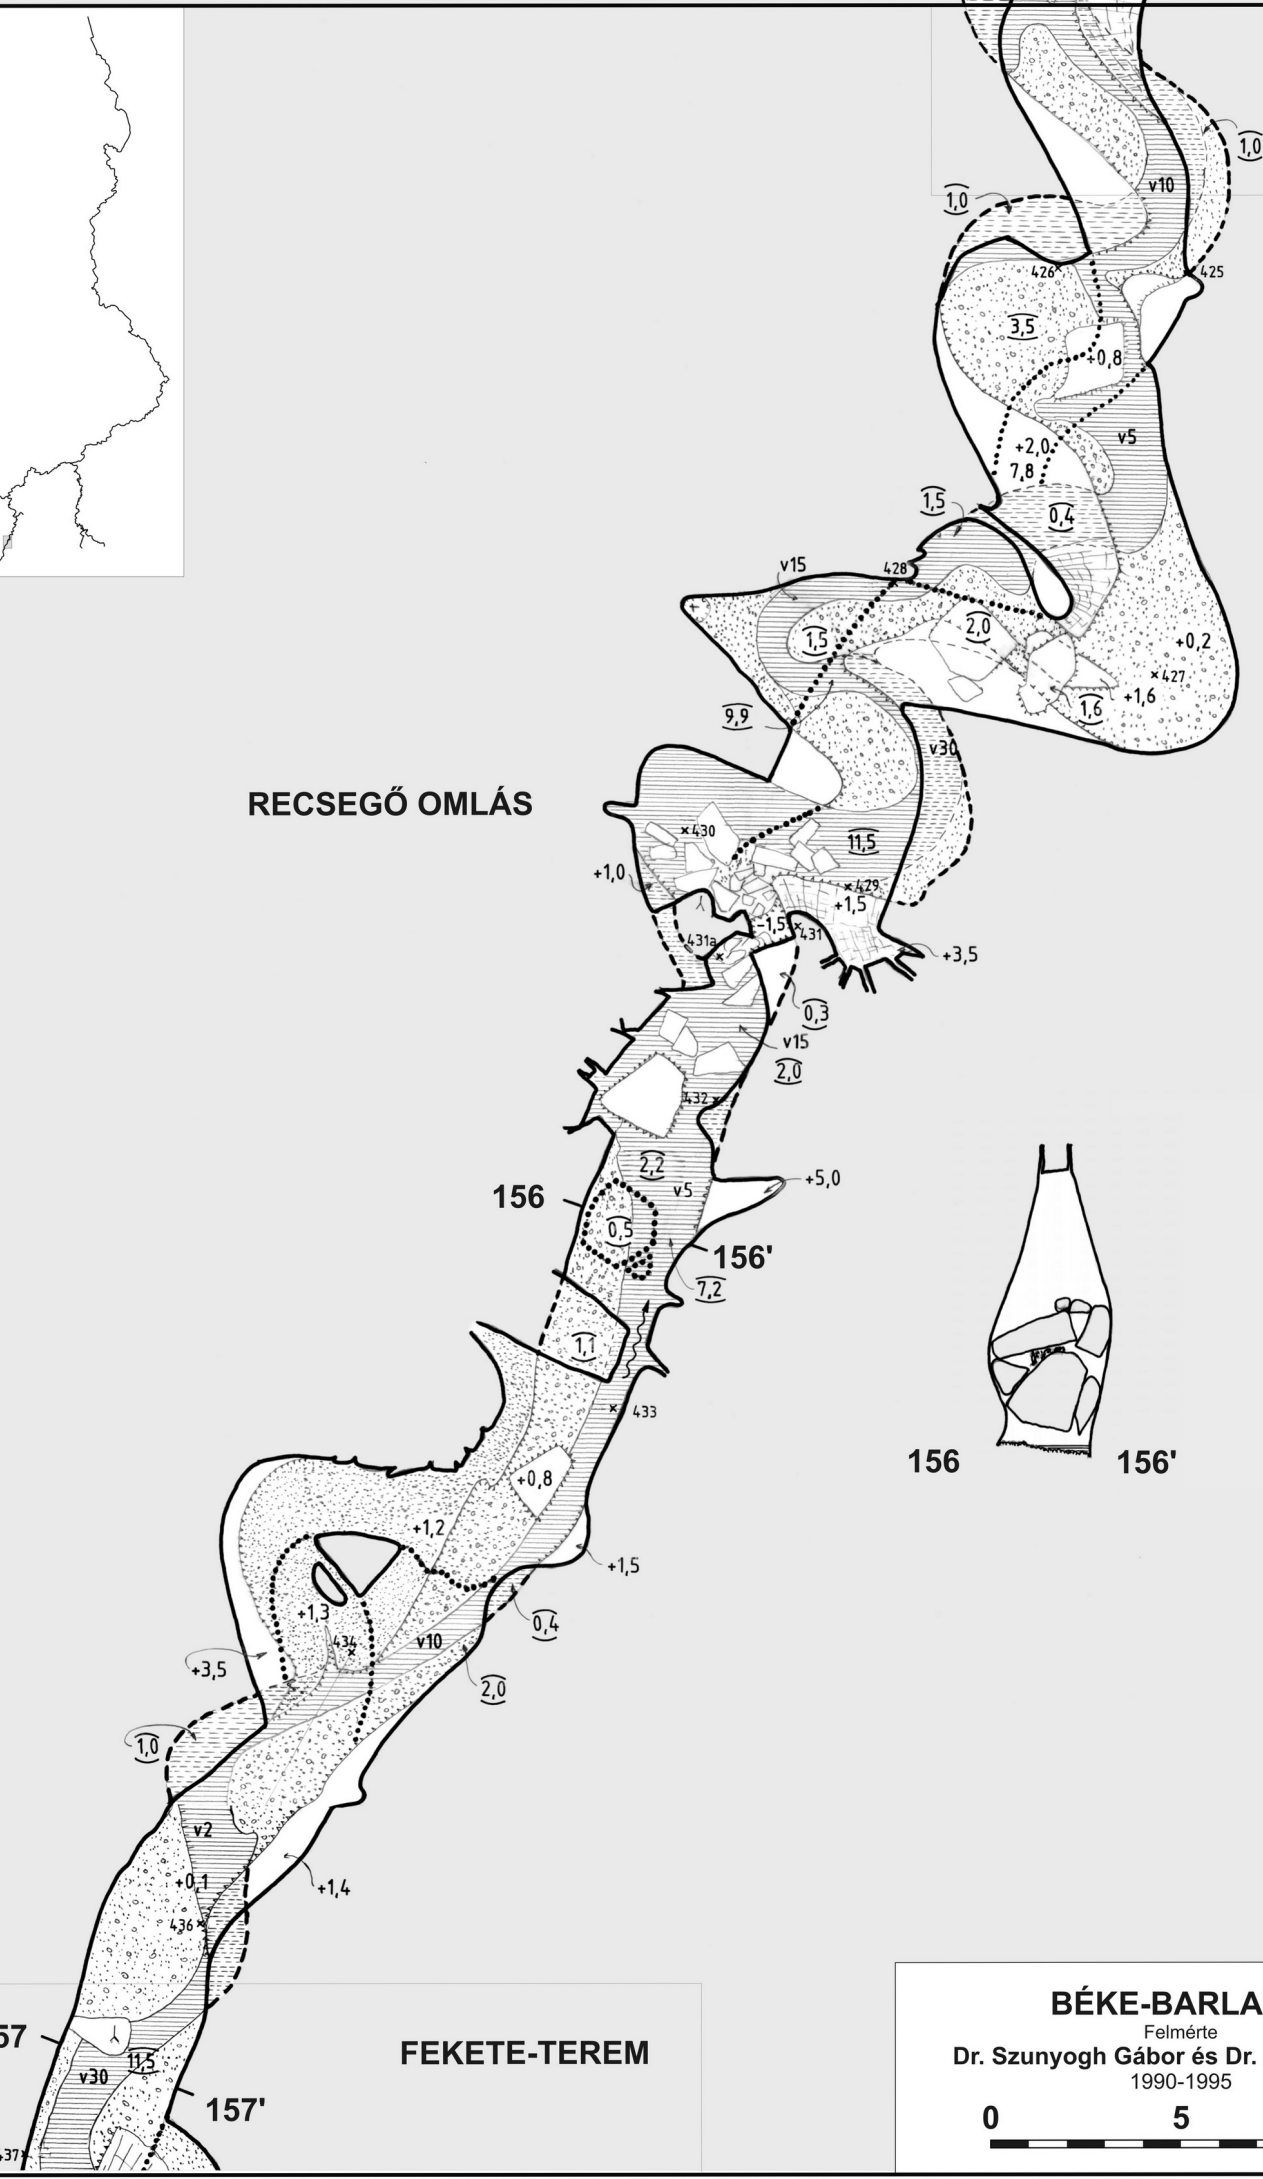

156'

156

156'

BÉKE-BARLANG

Felmérte

Dr. Szunyogh Gábor és Dr. Kisbán Judit
1990-1995

BÉKE-BARLANG
 Felmérte
 Dr. Szunyogh Gábor és Dr. Kisbán Judit
 1990-1995

0 5 10 m