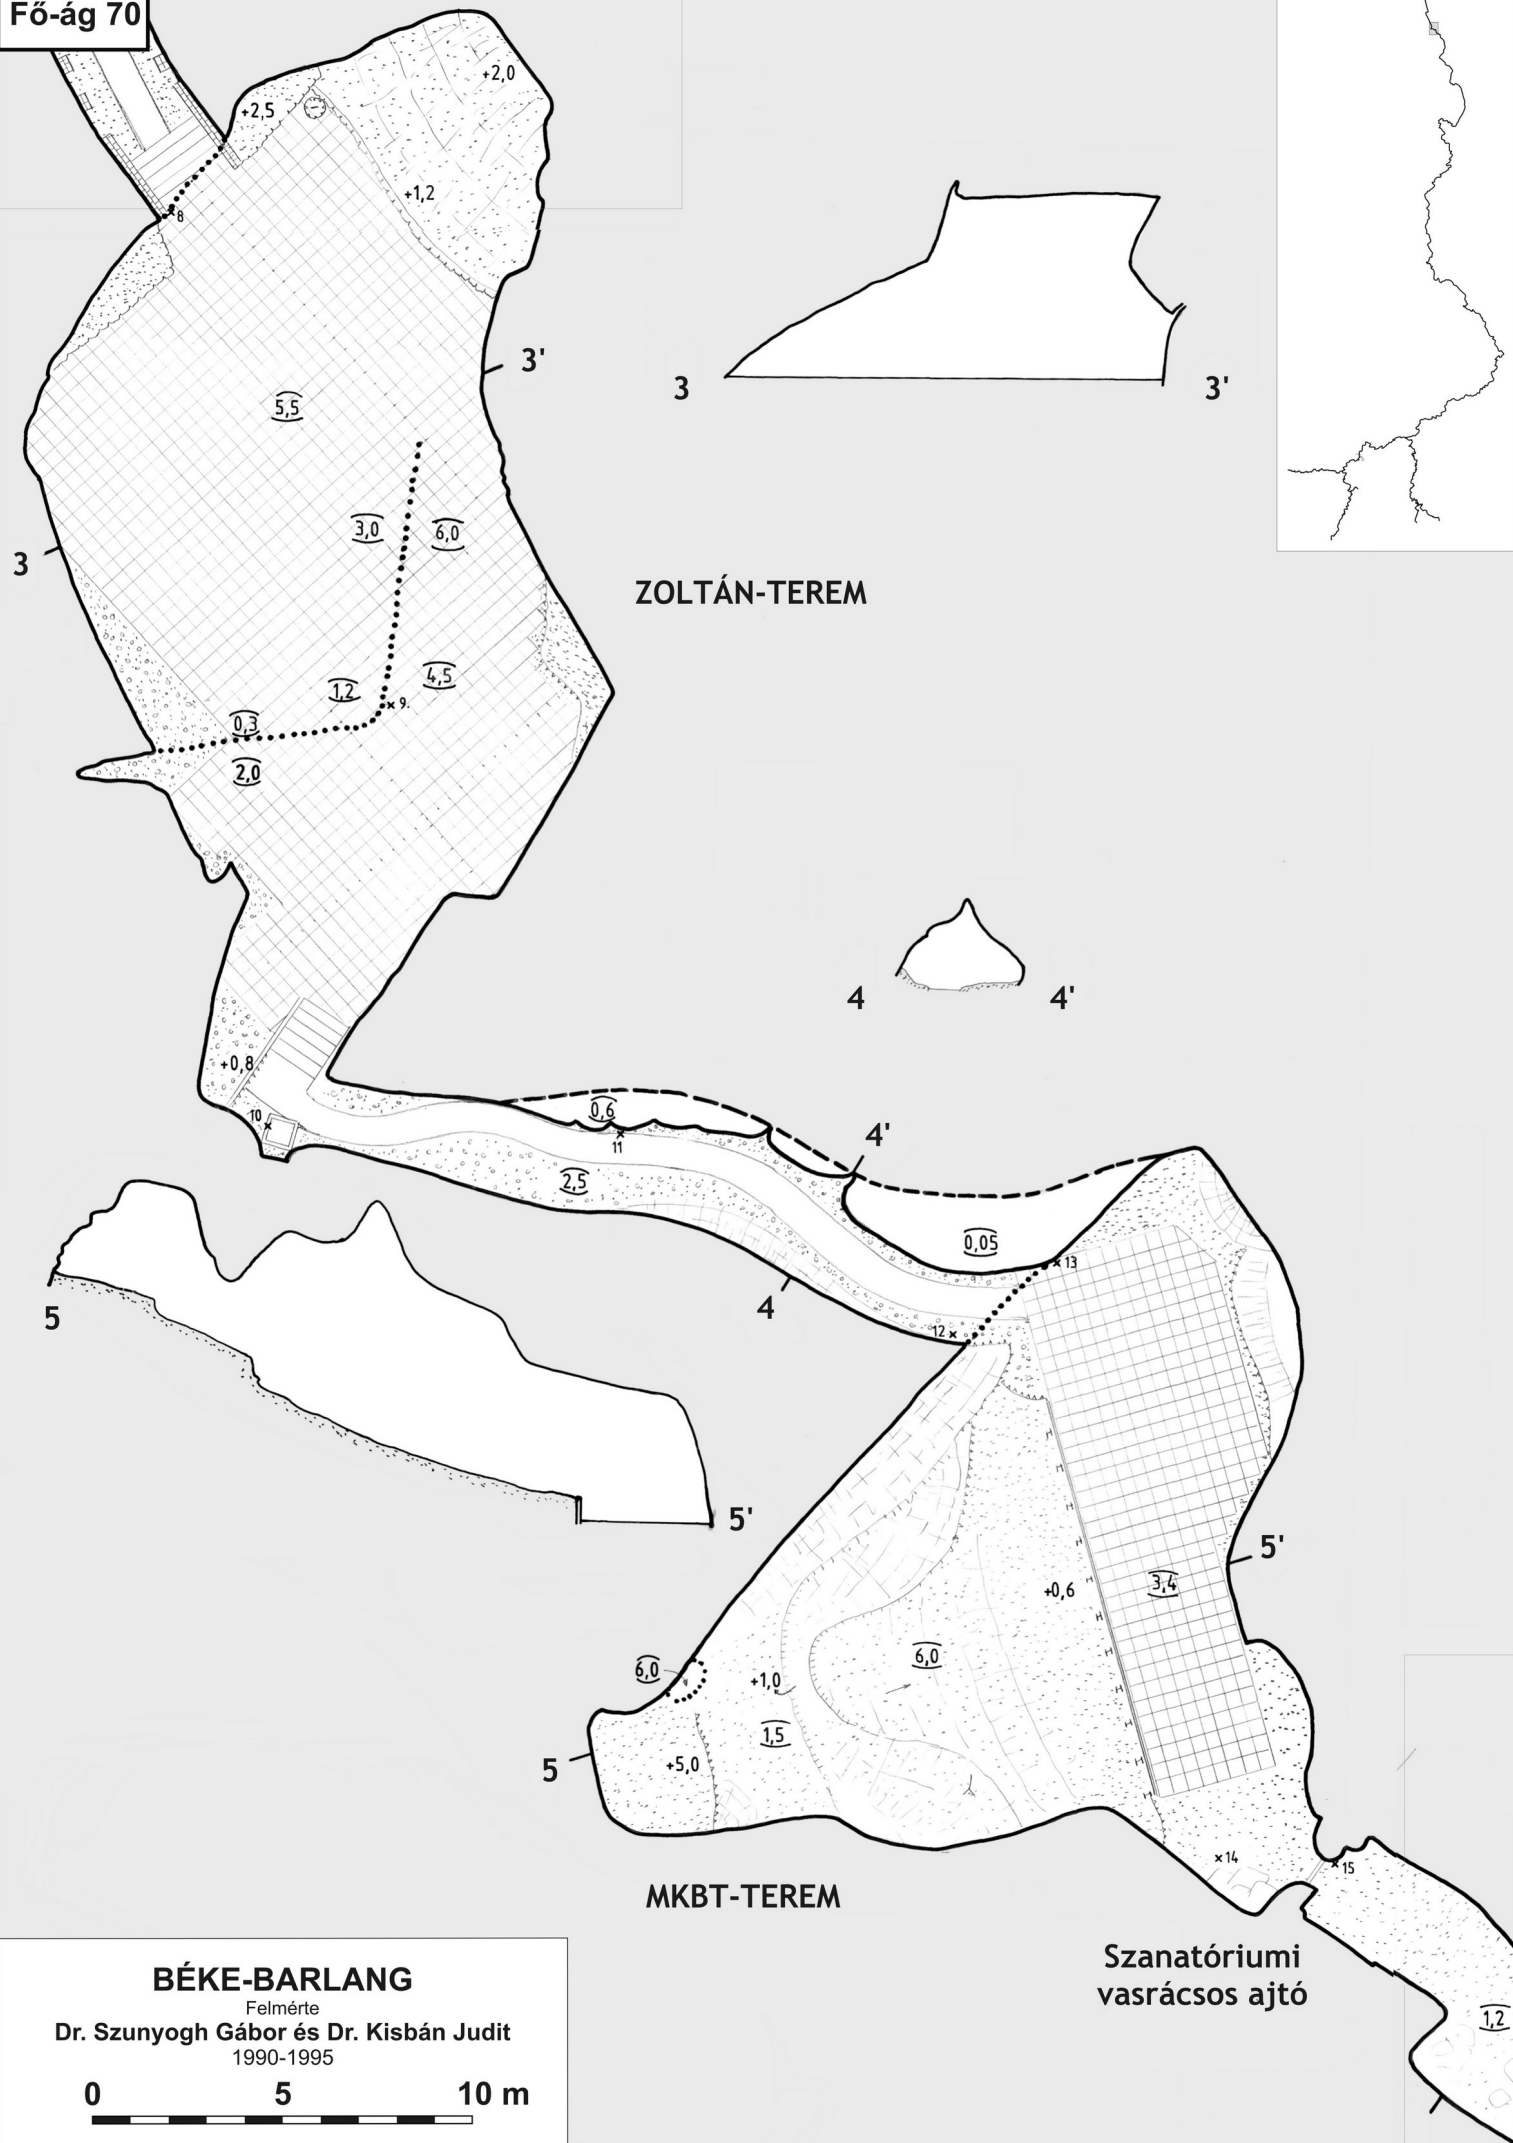

0 5 10 m

BÉKE-BARLANG
Felmérte
Dr. Szunyogh Gábor és Dr. Kisbán Judit
1990-1995

Fő-ág 70

ZOLTÁN-TEREM

MKBT-TEREM

Szanatóriumi
vasrácsos ajtó

BÉKE-BARLANG

Felmérte