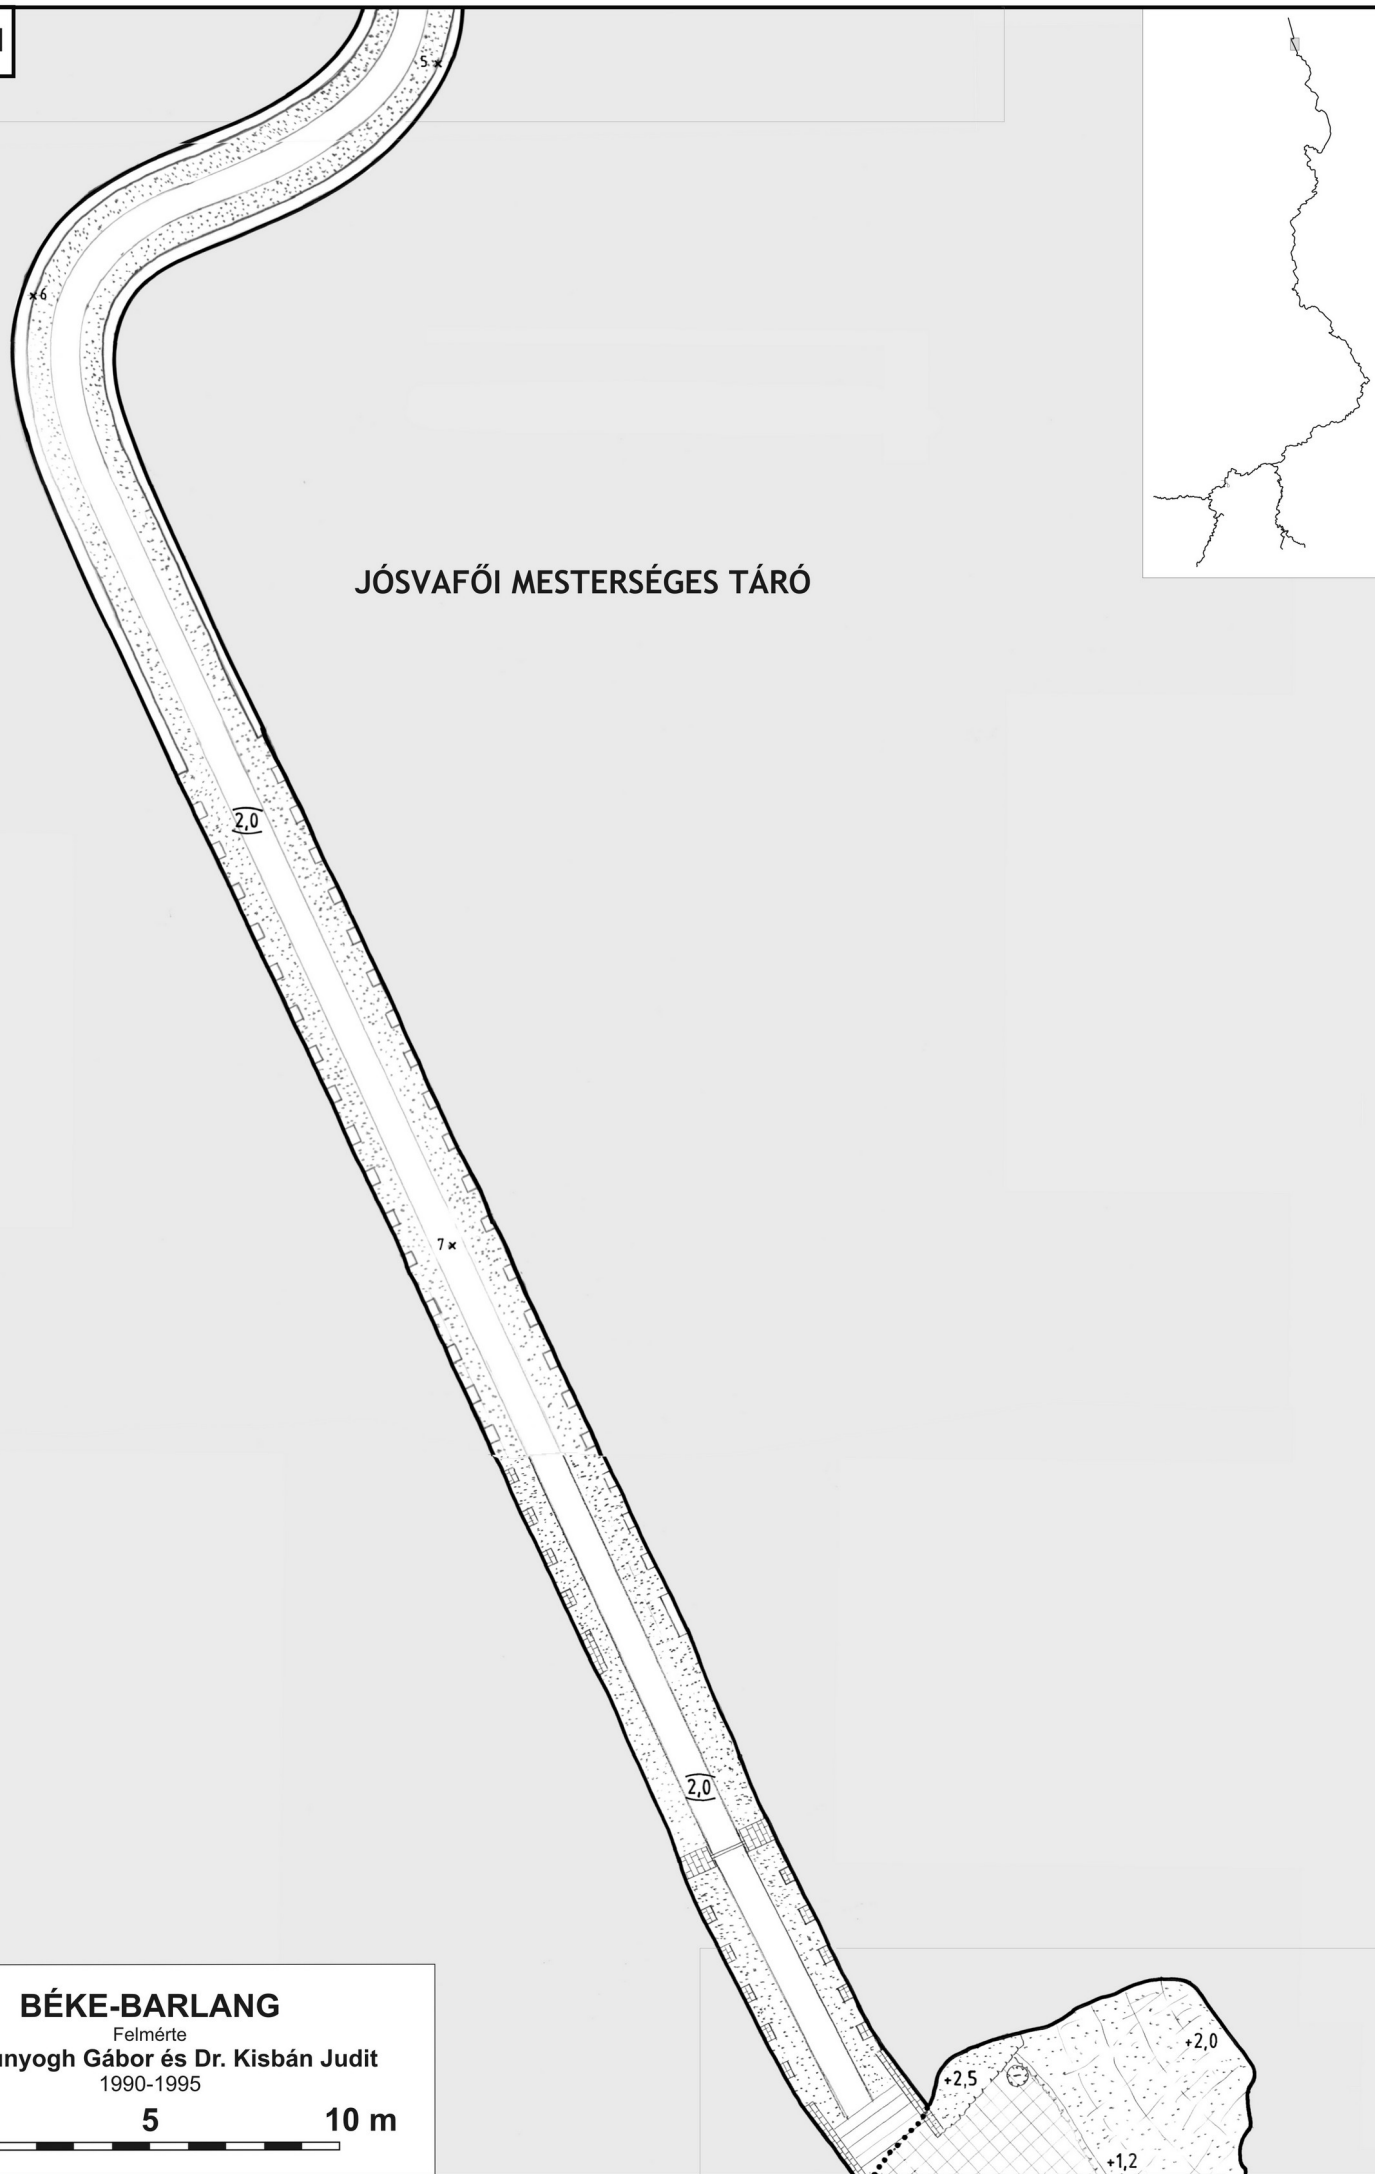

Fő-ág 71

BÉKE-BARLANG

Felmérte
Dr. Szunyogh Gábor és Dr. Kisbán Judit
1990-1995

0 5 10 m