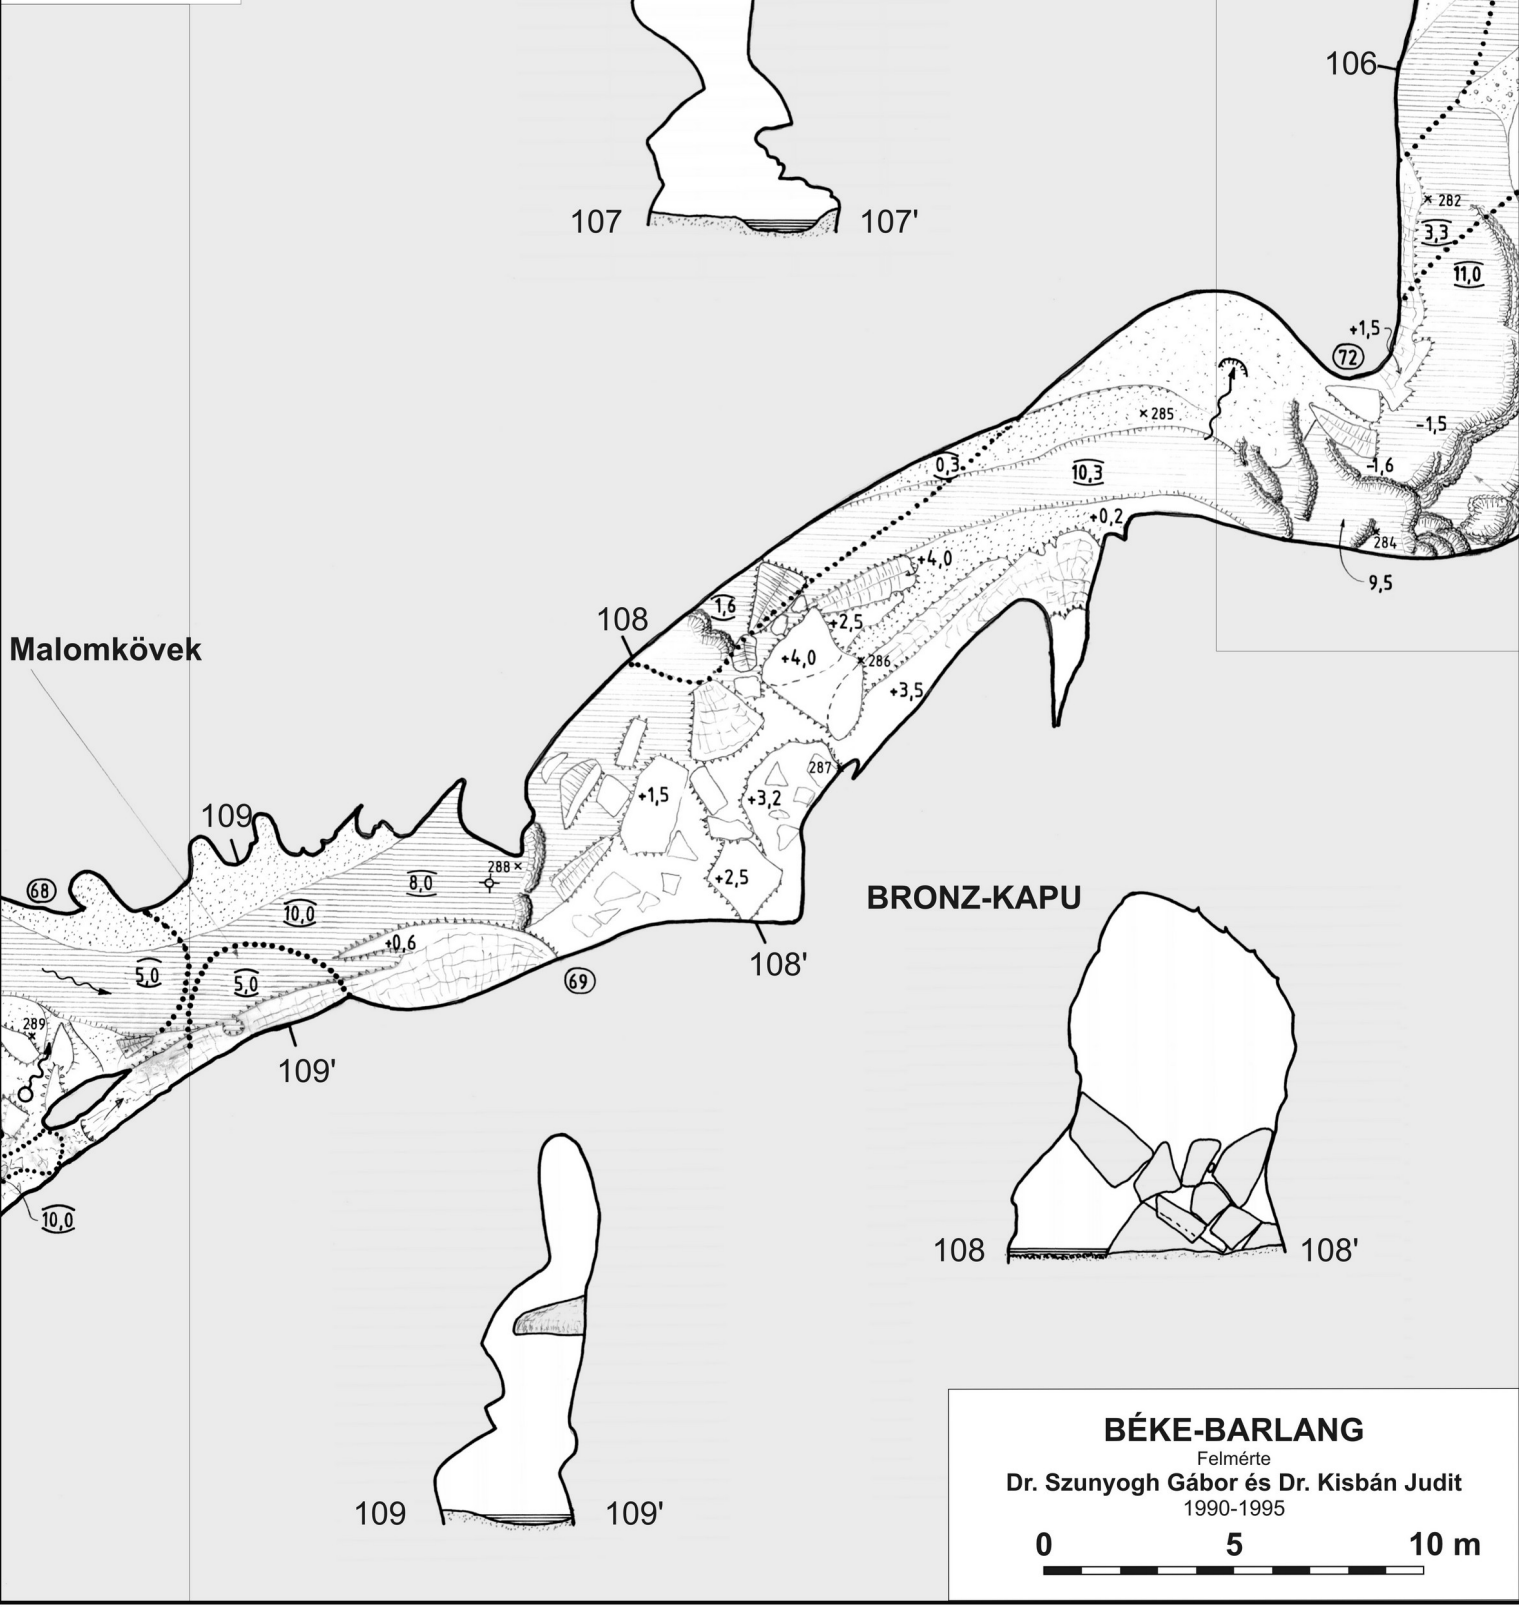

VAS-KAPU

BÉKE-BARLANG
Felmérte
Dr. Szunyogh Gábor és Dr. Kisbán Judit
1990-1995

0 5 10 m

Malomkövek

VAS-KAPU

BÉKE-BARLANG
 Felmérte
 Dr. Szunyogh Gábor és Dr. Kisbán Judit
 1990-1995

Malomkövek

BRONZ-KAPU